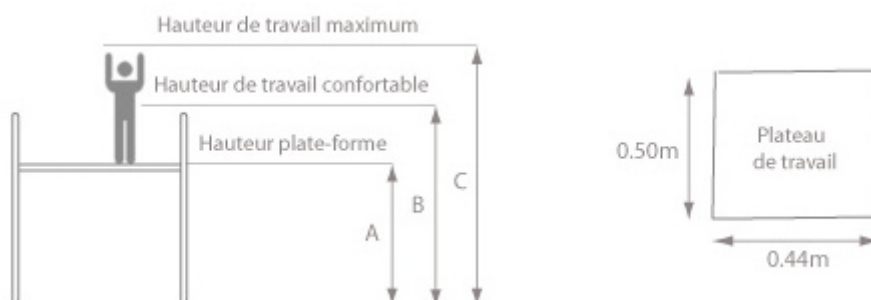

Référence	Nombre de marches	Dimensions (m)			Dimensions hors tout (m)	Poids (Kg)
		A	B	C	L x l x h	
ER6	6	1.50	3.00	3.50	1.60 x 0.62 x 2.50	39
ER7	7	1.75	3.25	3.75	1.70 x 0.62 x 2.75	42
ER8	8	2.00	3.50	4.00	1.80 x 0.62 x 3.00	44
ER9	9	2.25	3.75	4.25	1.90 x 0.62 x 3.25	47
ER10	10	2.50	4.00	4.50	2.00 x 0.62 x 3.50	49
ER11	11	2.75	4.25	4.75	2.10 x 0.62 x 3.75	58
ER12	12	3.00	4.50	5.00	2.20 x 0.62 x 4.00	62
ER13	13	3.25	4.75	5.25	2.30 x 0.62 x 4.25	65
ER14	14	3.50	5.00	5.50	2.40 x 0.62 x 4.50	68

Décret  
2004-924

ELIGIBLE  
Subvention  
OFFBTP

Garantie  
5 ans

Fabrication  
France

300  
kg

- Plateforme de magasinage d'accès près du mur grâce aux pieds verticaux.
- Sécurité maximale : portillon saloon, marches de 8cm, rampes latérales et stabilisateurs pivotants de série.
- Roues non porteuses Ø 200mm pour des déplacements faciles.
- Nombre de marches plateforme comprise.