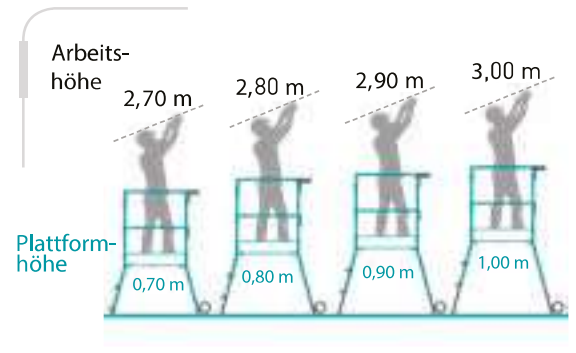

- ✔ Aluminium / Stahl, verzinkt
- ✔ Geräumige Plattform, Nutzweite 0,96 x 0,48 m.
- ✔ Belastbarkeit 150kg
- ✔ 2 in Bordbrett integrierten Handgriffe
- ✔ Gesamtabmessungen, Stabilisatoren zusammengeklappt : L. 1.60 x B. 0.60m
- ✔ Transportrollen Ø 150 mm, nicht markierend

Höhenverstellbar
einfach, intuitiv und langlebig

Am Fuß klappbare Stabilisatoren,
praktisch und schnell anbringbar

Geländer mit Sicherheitstür
für einen ständigen und un-
verzichtbaren Schutz

Breite Stufen,
Stark rutschfest

Mehrzweck-Ablageschale
große Tragfähigkeit (30 Kg),
Werkzeugablage, bietet Platz
für ein 15-Liter-Fass

Installierung :

1

2

3

4

5

6