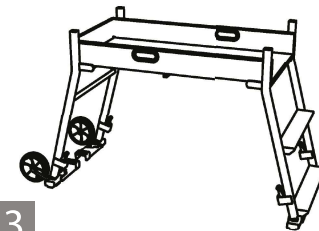

- ✔ Aluminium / Stahl, verzinkt
- ✔ Geräumige Plattform, Nutzweite 0,96 x 0,48 m.
- ✔ Belastbarkeit 150kg
- ✔ 2 in Bordbrett integrierten Handgriffe
- ✔ Gesamtabmessungen, Stabilisatoren zusammengeklappt : L. 1.60 x B. 0.60m
- ✔ Transportrollen Ø 150 mm, nicht markierend

Höhenverstellbar
einfach, intuitiv und langlebig

Am Fuß klappbare Stabilisatoren,
praktisch und schnell anbringbar

Geländer mit Sicherheitstür
für einen ständigen und un-
verzichtbaren Schutz

Breite Stufen,
Stark rutschfest

Mehrzweck-Ablageschale
große Tragfähigkeit (30 Kg),
Werkzeugablage, bietet Platz
für ein 15-Liter-Fass

Installierung :

1

2

3

4

5

6