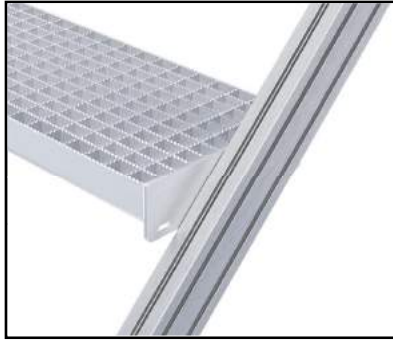

Alle Treppe sind mit Breite 600, 800 oder 1000mm erhältlich.

Ohne Podest

Handlauf
links

Handlauf
rechts

Handlauf
beidseitig

Mit Podest

Handlauf
links

Handlauf
rechts

Handlauf
beidseitig

Aluminium-Gitterrost
R13

Stahl-Lochblech
R13

Stahl-Gitterrost
R13

Stahl-Gitterrost
R12

CE-konform nach:

Norm
DIN EN ISO 14 122-4

2 Jahre
Garantie