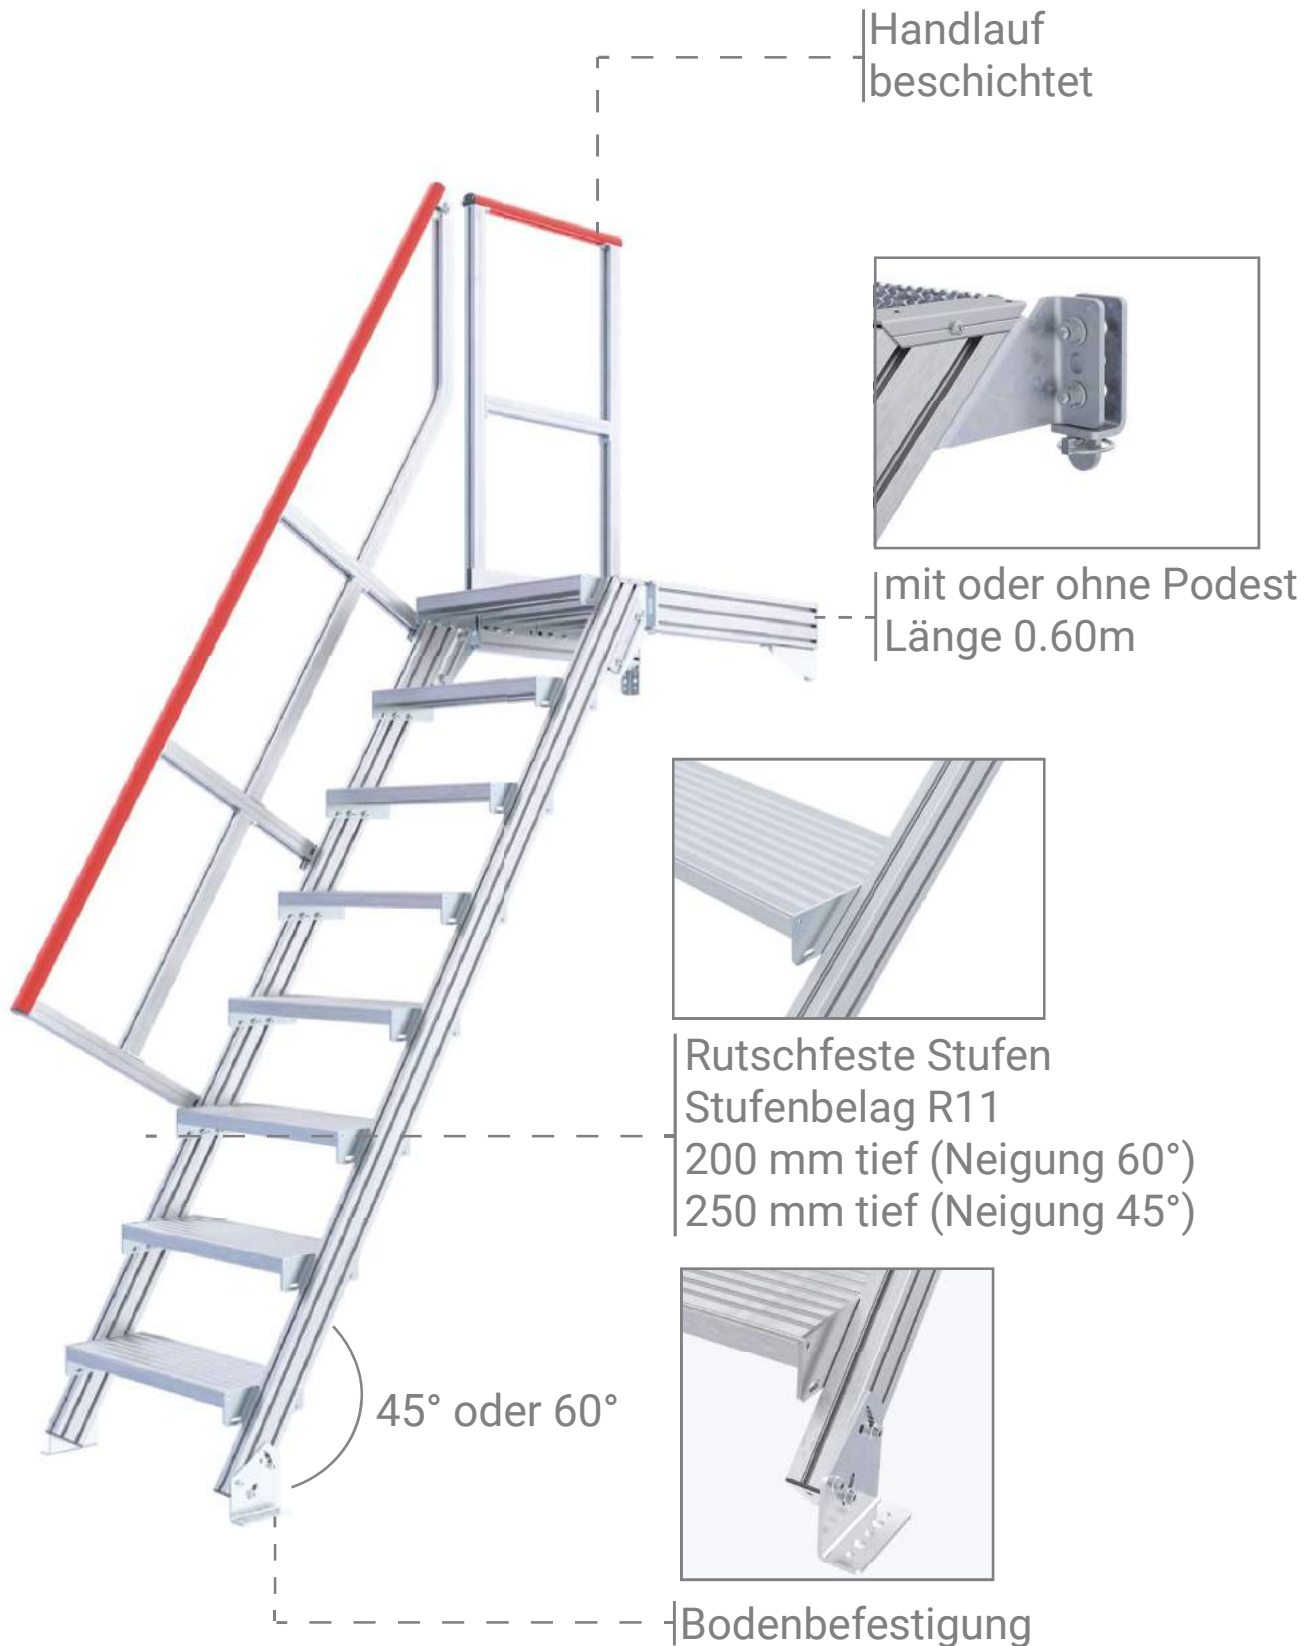

Alle Treppe sind mit Breite 600, 800 oder 1000mm erhältlich.

Ohne Podest

Handlauf
links

Handlauf
rechts

Handlauf
beidseitig

Mit Podest

Handlauf
links

Handlauf
rechts

Handlauf
beidseitig

Aluminium-Gitterrost
R13

Stahl-Lochblech
R13

Stahl-Gitterrost
R13

Stahl-Gitterrost
R12

CE-konform nach:

Norm
DIN EN ISO 14 122-4

2 Jahre
Garantie