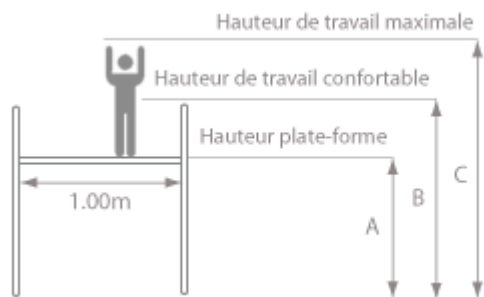

Référence	Nombre de marches	Dimensions (m)					Poids (Kg)
		A	B	C	D	E	
7822-2	2	0.56	2.06	2.56	1.01	2.48	44
7832-2	3	0.76	2.26	2.76	1.01	2.76	51
7842-2	4	0.90	2.40	2.90	1.01	3.01	52
7852-2	5	1.10	2.60	3.10	1.01	3.08	54
7862-2	6	1.34	2.84	3.34	1.01	3.38	58
7872-2	7	1.56	3.06	3.56	1.01	3.63	61
7882-2	8	1.79	3.29	3.79	1.21	3.92	68
782092-2	9	2.01	3.51	4.01	1.21	4.10	57
782292-2	10	2.23	3.73	4.23	1.21	4.35	76
782492-2	11	2.45	3.95	4.45	1.21	4.60	80

- Aluminium - Longueur de plateau de 2.00m - Rampe d'accès latérale - 2 Protections latérales.
- 4 roues pivotantes à frein Ø 100mm.
- Marches profondes de 120mm - Pente de 62°.
- Version non roulante possible.
- Nombre de marches plateforme comprise.

Disponible avec 1.00m de longueur de plateau

Découvrez nos autres modèles de plateformes roulantes double accès :