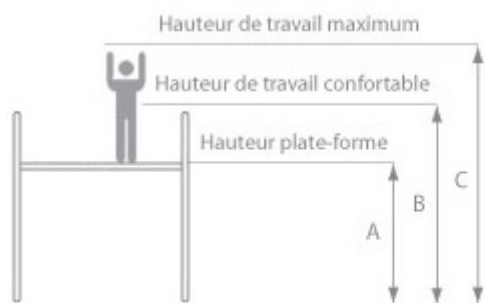

Référence	Nombre de marches	Dimensions (m)				
		A	B	C	D	E
SLR68/1000x600/0150	1	0.15	1.15	2.15	1.12	0.80
SLR68/1000x600/0400	2	0.40	1.40	2.40	1.32	0.80
SLR68/1000x600/0650	3	0.65	1.65	2.65	1.52	0.80
SLR68/1000x600/0900	4	0.90	1.90	2.90	1.72	0.80
SLR68/1000x600/1150	5	1.15	2.15	3.15	1.92	0.80
SLR68/1000x600/1400	6	1.40	2.40	3.40	2.12	1.00
SLR68/1000x600/1650	7	1.65	2.65	3.65	2.32	1.00
SLR68/1000x600/1900	8	1.90	2.90	3.90	2.52	1.00
SLR68/1000x600/2150	9	2.15	3.15	4.15	2.72	1.20
SLR68/1000x600/2400	10	2.40	3.40	4.40	2.92	1.20
SLR68/1000x600/2650	11	2.65	3.65	4.65	3.12	1.20

Décret
2004-924

Garantie
5 ans

Fabrication
150 kg

- Aluminium - Rampes d'accès latérales - Protections latérales.
- Confort et sécurité : marches profondes de 10cm, plateforme antidérapante, inclinaison 68°.
- Plateforme livrée pré-montée en 3 parties : les escaliers, la plateforme, les garde-corps.
- Plateforme roulante conforme au décret 2004-924 sous condition d'avoir les 2 portillons en accessoires.
- Longueur de franchissement de 400mm en cas d'obstacle.
- Utilisation intérieure ou extérieure.