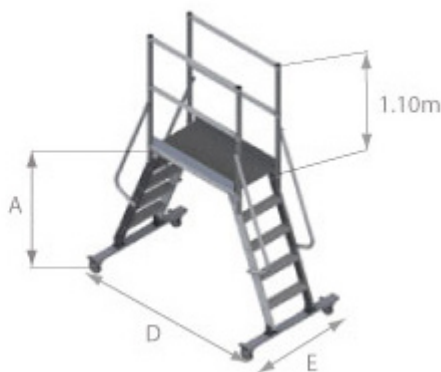

Référence	Nombre de marches	Dimensions (m)				
		A	B	C	D	E
SLR68/1000x600/0150	1	0.15	1.15	2.15	1.12	0.80
SLR68/1000x600/0400	2	0.40	1.40	2.40	1.32	0.80
SLR68/1000x600/0650	3	0.65	1.65	2.65	1.52	0.80
SLR68/1000x600/0900	4	0.90	1.90	2.90	1.72	0.80
SLR68/1000x600/1150	5	1.15	2.15	3.15	1.92	0.80
SLR68/1000x600/1400	6	1.40	2.40	3.40	2.12	1.00
SLR68/1000x600/1650	7	1.65	2.65	3.65	2.32	1.00
SLR68/1000x600/1900	8	1.90	2.90	3.90	2.52	1.00
SLR68/1000x600/2150	9	2.15	3.15	4.15	2.72	1.20
SLR68/1000x600/2400	10	2.40	3.40	4.40	2.92	1.20
SLR68/1000x600/2650	11	2.65	3.65	4.65	3.12	1.20

Décret
2004-924

Garantie
5 ans

Fabrication
150 kg

- Aluminium - Rampes d'accès latérales - Protections latérales.
- Confort et sécurité : marches profondes de 10cm, plateforme antidérapante, inclinaison 68°.
- Plateforme livrée pré-montée en 3 parties : les escaliers, la plateforme, les garde-corps.
- Plateforme roulante conforme au décret 2004-924 sous condition d'avoir les 2 portillons en accessoires.
- Longueur de franchissement de 400mm en cas d'obstacle.
- Utilisation intérieure ou extérieure.

Options :

Portillon à rappel automatique pour la
plateforme roulante

Disponible avec plateforme de
1.00x0.60m ou 1.00x0.80m