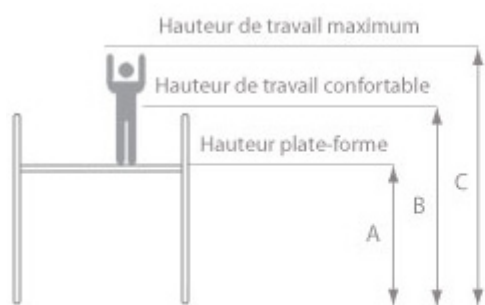

Référence	Nombre de marches	Dimensions (m)				
		A	B	C	D	E
SLR68/1500x600/0150	1	0.15	1.15	2.15	1.62	0.80
SLR68/1500x600/0400	2	0.40	1.40	2.40	1.82	0.80
SLR68/1500x600/0650	3	0.65	1.65	2.65	2.02	0.80
SLR68/1500x600/0900	4	0.90	1.90	2.90	2.22	0.80
SLR68/1500x600/1150	5	1.15	2.15	3.15	2.42	0.80
SLR68/1500x600/1400	6	1.40	2.40	3.40	2.62	1.00
SLR68/1500x600/1650	7	1.65	2.65	3.65	2.82	1.00
SLR68/1500x600/1900	8	1.90	2.90	3.90	3.02	1.00
SLR68/1500x600/2150	9	2.15	3.15	4.15	3.22	1.20
SLR68/1500x600/2400	10	2.40	3.40	4.40	3.42	1.20
SLR68/1500x600/2650	11	2.65	3.65	4.65	3.62	1.20

Décret  
2004-924

Garantie  
5 ans

Fabrication  
France

150  
kg

- Aluminium - Rampes d'accès latérales - Protections latérales.
- Confort et sécurité : marches profondes de 10cm, plateforme antidérapante, inclinaison 68°.
- Plateforme livrée pré-montée en 3 parties : les escaliers, la plateforme, les garde-corps.
- Plateforme roulante conforme au décret 2004-924 sous condition d'avoir les 2 portillons en accessoires.
- Longueur de franchissement de 400mm en cas d'obstacle.
- Utilisation intérieure ou extérieure.