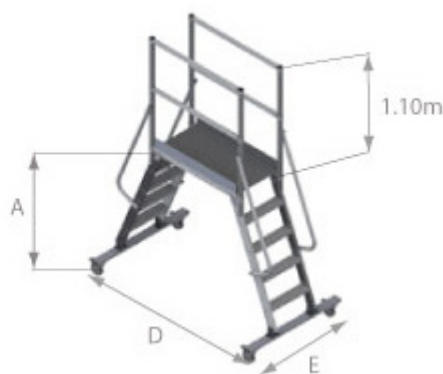

Référence	Nombre de marches	Dimensions (m)				
		A	B	C	D	E
SLR68/1500x600/0150	1	0.15	1.15	2.15	1.62	0.80
SLR68/1500x600/0400	2	0.40	1.40	2.40	1.82	0.80
SLR68/1500x600/0650	3	0.65	1.65	2.65	2.02	0.80
SLR68/1500x600/0900	4	0.90	1.90	2.90	2.22	0.80
SLR68/1500x600/1150	5	1.15	2.15	3.15	2.42	0.80
SLR68/1500x600/1400	6	1.40	2.40	3.40	2.62	1.00
SLR68/1500x600/1650	7	1.65	2.65	3.65	2.82	1.00
SLR68/1500x600/1900	8	1.90	2.90	3.90	3.02	1.00
SLR68/1500x600/2150	9	2.15	3.15	4.15	3.22	1.20
SLR68/1500x600/2400	10	2.40	3.40	4.40	3.42	1.20
SLR68/1500x600/2650	11	2.65	3.65	4.65	3.62	1.20

Décret  
2004-924

Garantie  
5 ans

Fabrication  
France

150  
kg

- Aluminium - Rampes d'accès latérales - Protections latérales.
- Confort et sécurité : marches profondes de 10cm, plateforme antidérapante, inclinaison 68°.
- Plateforme livrée pré-montée en 3 parties : les escaliers, la plateforme, les garde-corps.
- Plateforme roulante conforme au décret 2004-924 sous condition d'avoir les 2 portillons en accessoires.
- Longueur de franchissement de 400mm en cas d'obstacle.
- Utilisation intérieure ou extérieure.