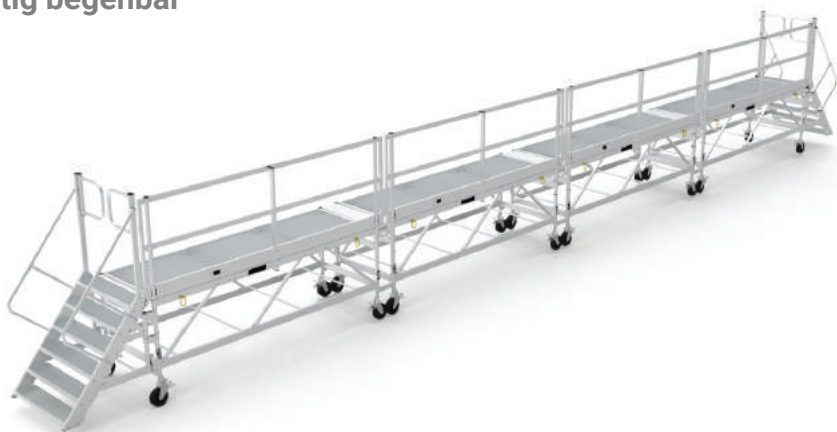

Magnetische Befestigung

ohne Handlauf

klabbare Handläufe

große Stufen

Front-zugang

Sicherheitsketten

1 Sicherheitstür

2 Sicherheitstüre

Seitlichen Zugang

Länge 1.00m

Länge 2.00m

Länge 2.50m

Länge 3.00 bis 12.00m u. Breite 0.98, 1.16 od. 1.60m erhältlich

einseitig begehbar

rund-um Geländer

beidseitig begehbar

Zugang zum LKW-Führerhaus

Zugang zur Fahrzeugdächer

Fallschutzschienensystem für Arbeiten an LKWs