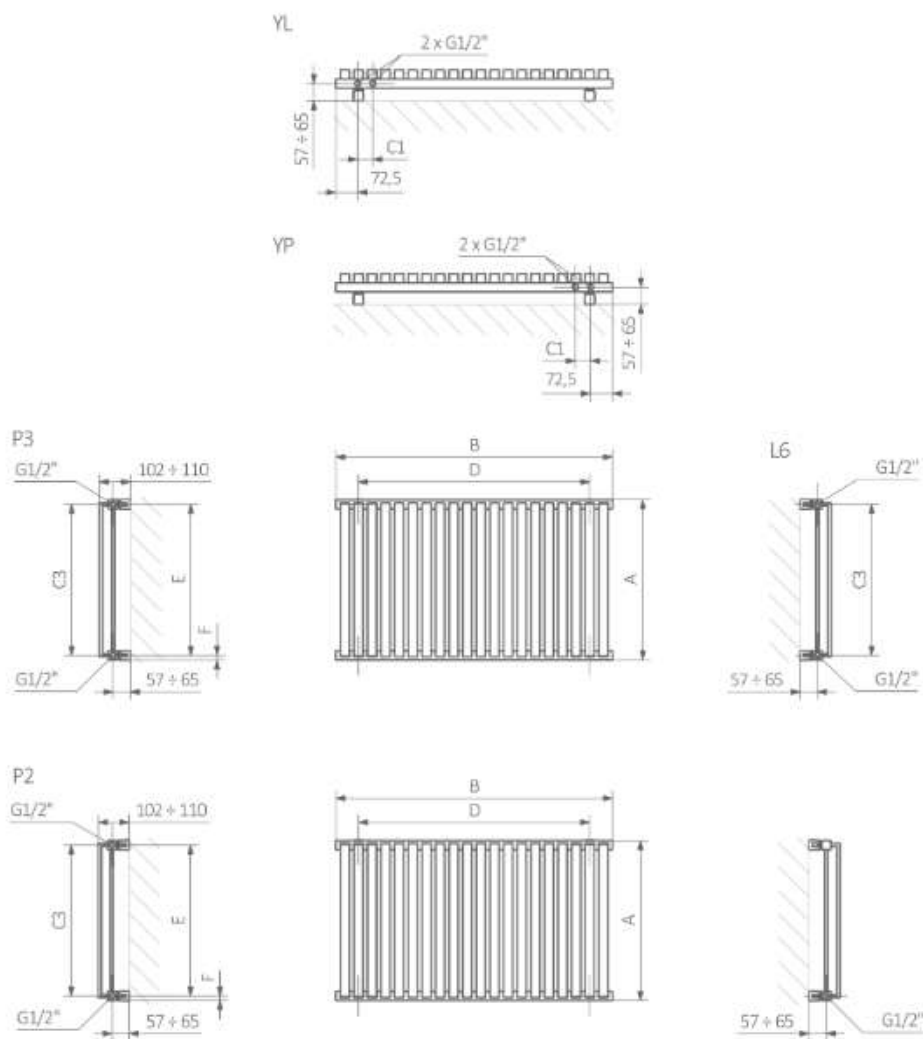

NEMO ELECTRIQUE

Raccordement

Dimensions disponibles

300x645

300x915

300x1185

300x1455

300x1725

530x375

530x645

530x915

530x1185

530x1455

530x1725

Données techniques

A ↓ [mm]	B ↔ [mm]	 [W]	D [mm]	E [mm]	F [mm]	 [dm ³]	 [kg]
PEINTURE							
300	645	400	495	270	15	2.42	10.68
300	915	600	765	270	15	3.45	15.21
300	1185	800	1035	270	15	4.48	19.76
300	1455	800	1305	270	15	5.51	24.29
300	1725	1000	1575	270	15	6.54	28.85
530	375	400	225	500	15	2.09	10.03
530	645	600	495	500	15	3.64	17.45
530	915	800	765	500	15	5.19	24.87
530	1185	1200	1035	500	15	6.74	32.31
530	1455	1500	1305	500	15	8.29	39.74
530	1725	1500	1575	500	15	9.84	47.19

Schema techniques

A - hauteur B - largeur C1-C5 - espacement des connexions D - distance entre les fixations à l'horizontale E - distance entre les dispositifs en F verticale - distance entre l'axe inférieur des fixations et le bord inférieur du collecteur