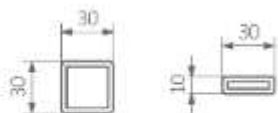

NEMO ELECTRIQUE

Raccordement

Dimensions disponibles

300x645

300x915

300x1185

300x1455

300x1725

530x375

530x645

530x915

530x1185

530x1455

530x1725

Données techniques

A ↓ [mm]	B ↔ [mm]	 [W]	D [mm]	E [mm]	F [mm]	 [dm ³]	 [kg]
PEINTURE							
300	645	400	495	270	15	2.42	10.68
300	915	600	765	270	15	3.45	15.21
300	1185	800	1035	270	15	4.48	19.76
300	1455	800	1305	270	15	5.51	24.29
300	1725	1000	1575	270	15	6.54	28.85
530	375	400	225	500	15	2.09	10.03
530	645	600	495	500	15	3.64	17.45
530	915	800	765	500	15	5.19	24.87
530	1185	1200	1035	500	15	6.74	32.31
530	1455	1500	1305	500	15	8.29	39.74
530	1725	1500	1575	500	15	9.84	47.19

Schema techniques

A - hauteur B - largeur C1-C5 - espacement des connexions D - distance entre les fixations à l'horizontale E - distance entre les dispositifs en F verticale - distance entre l'axe inférieur des fixations et le bord inférieur du collecteur