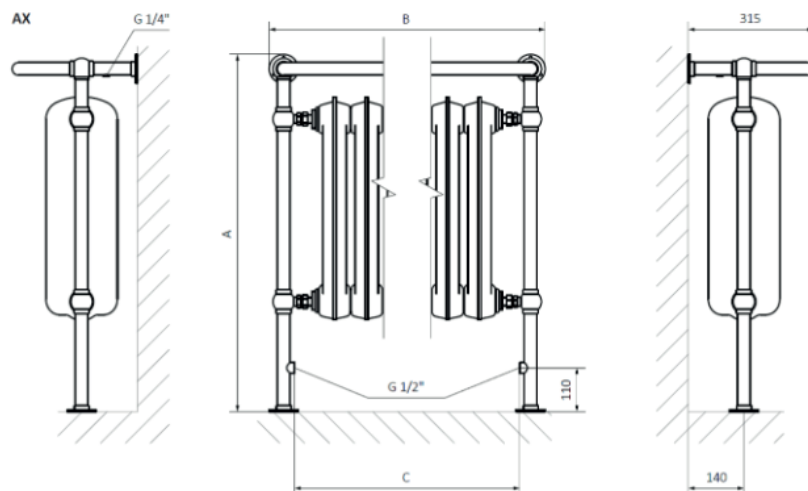

RACCORDEMENTS

Dimensions disponibles

Données techniques

Pression du travail 1000 kPa

Température maximale du travail à 95°C

Hauteur [mm]	Largeur [mm]	Distance [mm]	Puissance 75/65/20 C	Puissance 55/45/20 C	Capacité [dm ³]	Poids [kg]
900	490	366	357	190	9,62	37
900	650	530	595	317	14,93	55
900	820	694	834	445	20,24	73
1000	490	366	416	221	11,06	40
1000	650	530	694	368	17,37	61
1200	490	366	619	324	15,02	50
1200	650	530	1031	539	23,60	73