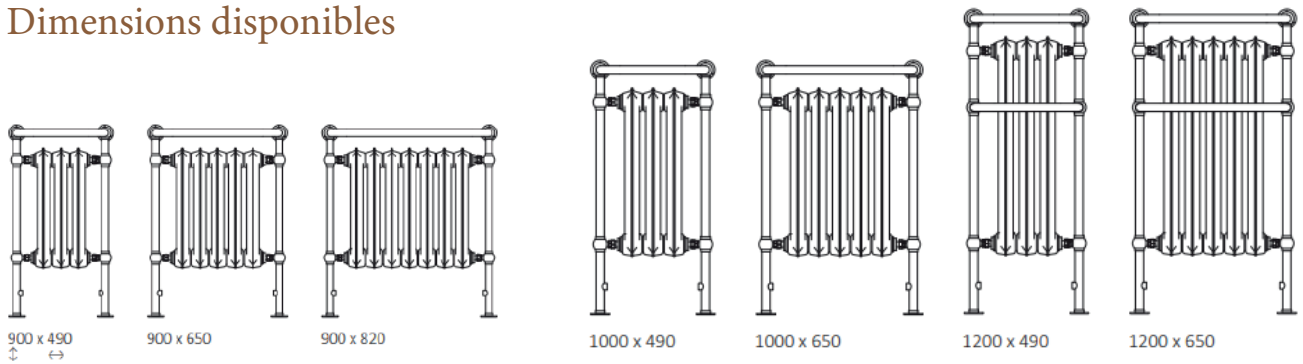

RACCORDEMENTS

Dimensions disponibles

Données techniques

Pression du travail 1000 kPa

Température maximale du travail à 95°C

Hauteur [mm]	Largeur [mm]	Distance [mm]	Puissance 75/65/20 C	Puissance 55/45/20 C	Capacité [dm ³]	Poids [kg]
900	490	366	357	190	9,62	37
900	650	530	595	317	14,93	55
900	820	694	834	445	20,24	73
1000	490	366	416	221	11,06	40
1000	650	530	694	368	17,37	61
1200	490	366	619	324	15,02	50
1200	650	530	1031	539	23,60	73