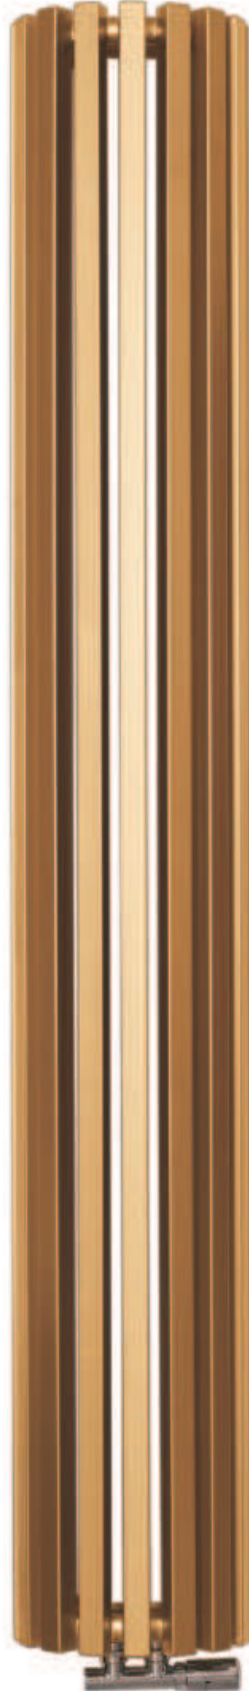

## Vera

SPARKLING BROWN // 1700 — 430 // 50 mm connection valve + “Noble” thermostatic head

LUX

## Verus

NOBLE GOLD // 1700 — 280 // 50 mm connection valve + “Slim” thermostatic head

Standard connections:

Sizes available:

A [mm]	B [mm]	C [mm]	C' [mm]		75/65/20 [W]	55/45/20 [W]		D [mm]	E [mm]	F [mm]	 [dm³]	 [Kg]
1700	430	50	-	RAL+TT	1122	572	-	240	1600	50	14,3	26,9
1900	430	50	-	RAL+TT	1255	640	-	240	1800	50	15,9	29,8

ZX

Standard version

Standard connections:

Sizes available:

Corner version

Standard connections:

Sizes available:

A [mm]	B [mm]	C [mm]	C' [mm]		75/65/20 [W]	55/45/20 [W]		D [mm]	E [mm]	F [mm]		
Standard version												
1700	280	50	–	RAL+TT	953	486	1000	120	1600	50	11,4	23,2
1900	280	50	–	RAL+TT	1053	537	1000	120	1800	50	12,8	25,5
Corner version												
1700	280	50	–	RAL+TT	953	486	1000	120	1600	50	11,4	23,2
1900	280	50	–	RAL+TT	1053	537	1000	120	1800	50	12,8	25,5

Standard version

ZX

EX

Corner version

ZX

SX

EX