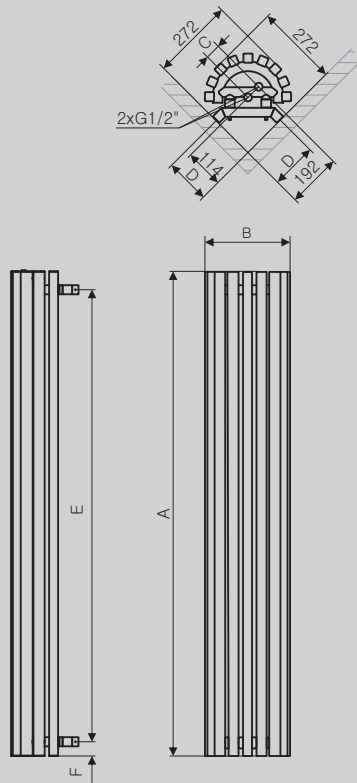

Corner version

ZX