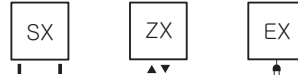

ZX

Standard version

Standard connections:

Sizes available:

Corner version

Standard connections:

Sizes available:

A [mm]	B [mm]	C [mm]	C' [mm]		75/65/20 [W]	55/45/20 [W]		D [mm]	E [mm]	F [mm]		
Standard version												
1700	280	50	–	RAL+TT	953	486	1000	120	1600	50	11,4	23,2
1900	280	50	–	RAL+TT	1053	537	1000	120	1800	50	12,8	25,5
Corner version												
1700	280	50	–	RAL+TT	953	486	1000	120	1600	50	11,4	23,2
1900	280	50	–	RAL+TT	1053	537	1000	120	1800	50	12,8	25,5

Standard version

ZX

EX

Corner version

ZX

SX

EX