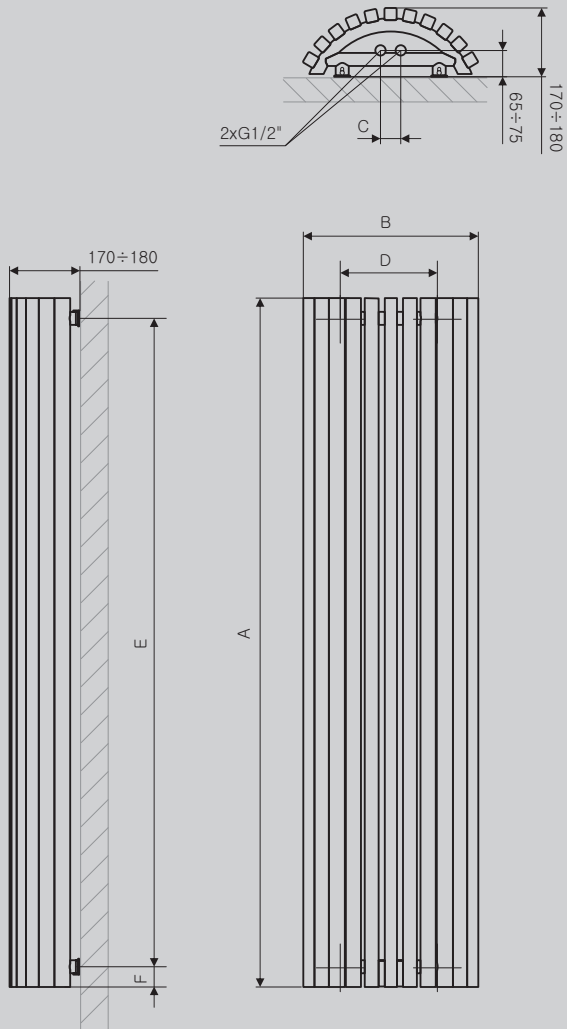

## Vera

SPARKLING BROWN // 1700 — 430 // 50 mm connection valve + “Noble” thermostatic head

LUX

## Verus

NOBLE GOLD // 1700 — 280 // 50 mm connection valve + “Slim” thermostatic head

Standard connections:

Sizes available:

A [mm]	B [mm]	C [mm]	C' [mm]		75/65/20 [W]	55/45/20 [W]		D [mm]	E [mm]	F [mm]	 [dm³]	 [Kg]
1700	430	50	-	RAL+TT	1122	572	-	240	1600	50	14,3	26,9
1900	430	50	-	RAL+TT	1255	640	-	240	1800	50	15,9	29,8

ZX

Standard version

Standard connections:

Sizes available:

Corner version

Standard connections:

Sizes available:

A [mm]	B [mm]	C [mm]	C' [mm]		75/65/20 [W]	55/45/20 [W]		D [mm]	E [mm]	F [mm]		
Standard version												
1700	280	50	–	RAL+TT	953	486	1000	120	1600	50	11,4	23,2
1900	280	50	–	RAL+TT	1053	537	1000	120	1800	50	12,8	25,5
Corner version												
1700	280	50	–	RAL+TT	953	486	1000	120	1600	50	11,4	23,2
1900	280	50	–	RAL+TT	1053	537	1000	120	1800	50	12,8	25,5