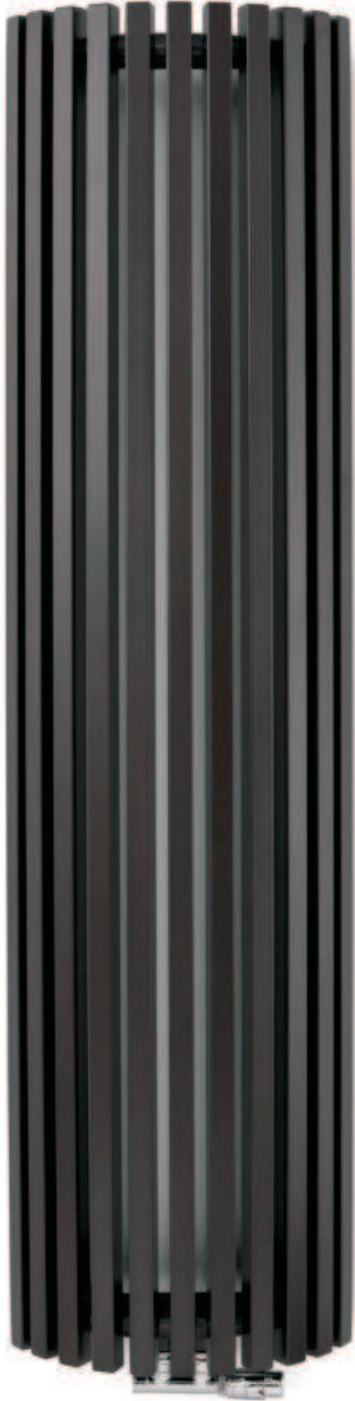

## Vera

SPARKLING BROWN // 1700 — 430 // 50 mm connection valve + “Noble” thermostatic head

LUX

## Verus

NOBLE GOLD // 1700 — 280 // 50 mm connection valve + “Slim” thermostatic head

Standard connections:

Sizes available:

A [mm]	B [mm]	C [mm]	C' [mm]		75/65/20 [W]	55/45/20 [W]		D [mm]	E [mm]	F [mm]	 [dm³]	 [Kg]
1700	430	50	-	RAL+TT	1122	572	-	240	1600	50	14,3	26,9
1900	430	50	-	RAL+TT	1255	640	-	240	1800	50	15,9	29,8

ZX

Standard version

Standard connections:

Sizes available:

Corner version

Standard connections:

Sizes available:

A [mm]	B [mm]	C [mm]	C' [mm]		75/65/20 [W]	55/45/20 [W]		D [mm]	E [mm]	F [mm]		
Standard version												
1700	280	50	–	RAL+TT	953	486	1000	120	1600	50	11,4	23,2
1900	280	50	–	RAL+TT	1053	537	1000	120	1800	50	12,8	25,5
Corner version												
1700	280	50	–	RAL+TT	953	486	1000	120	1600	50	11,4	23,2
1900	280	50	–	RAL+TT	1053	537	1000	120	1800	50	12,8	25,5

Standard version

ZX

EX

Corner version

ZX

SX

EX