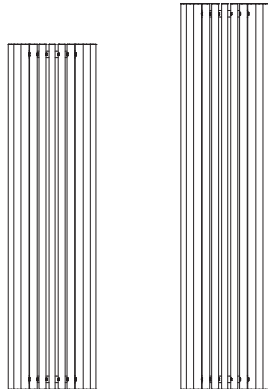

## Vera

SPARKLING BROWN // 1700 — 430 // 50 mm connection valve + “Noble” thermostatic head

LUX

## Verus

NOBLE GOLD // 1700 — 280 // 50 mm connection valve + “Slim” thermostatic head

Standard connections:

Sizes available:

A [mm]	B [mm]	C [mm]	C' [mm]		75/65/20 [W]	55/45/20 [W]		D [mm]	E [mm]	F [mm]	 [dm³]	 [Kg]
1700	430	50	-	RAL+TT	1122	572	-	240	1600	50	14,3	26,9
1900	430	50	-	RAL+TT	1255	640	-	240	1800	50	15,9	29,8

ZX

Standard version

Standard connections:

Sizes available:

Corner version

Standard connections:

Sizes available:

A [mm]	B [mm]	C [mm]	C' [mm]		75/65/20 [W]	55/45/20 [W]		D [mm]	E [mm]	F [mm]		
Standard version												
1700	280	50	–	RAL+TT	953	486	1000	120	1600	50	11,4	23,2
1900	280	50	–	RAL+TT	1053	537	1000	120	1800	50	12,8	25,5
Corner version												
1700	280	50	–	RAL+TT	953	486	1000	120	1600	50	11,4	23,2
1900	280	50	–	RAL+TT	1053	537	1000	120	1800	50	12,8	25,5