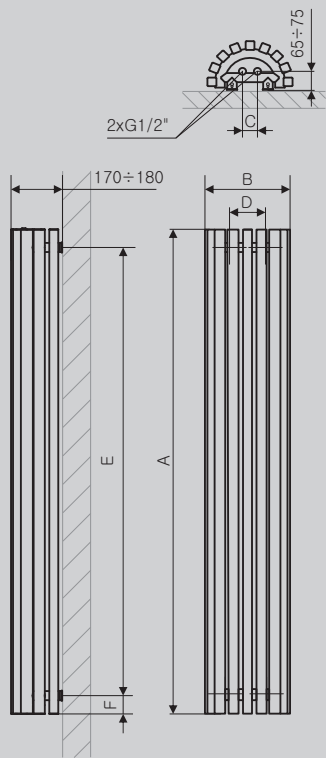

Standard version

ZX