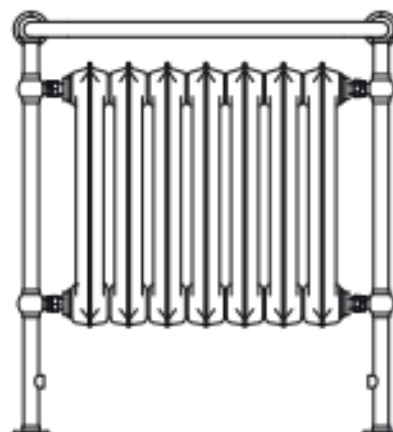

Plain Towel

Dimensions disponibles

900 x 490
↕ ↔

900 x 650

900 x 820

1000 x 490

1000 x 650

1200 x 490

1200 x 650

Données techniques

Raccordements

Données techniques

Hauteur A↕ (mm)	Largeur B↔ (mm)	Puissance du chauffage	
		75/65/20°C (W)	55/45/20°C (W)
900	490	357	190
900	650	595	317
900	820	834	445
1000	490	416	221
1000	650	694	368
1200	490	619	324
1200	650	1031	539

 Pression du travail **1000 kPa**

 Température de travail maximum : **95°C**

Hauteur A↕ (mm)	Largeur B↔ (mm)	Distance raccordement C4 (mm)	D (mm)	D1 (mm)	D2 (mm)	Capacité	Poids
						H (dm ³)	kg
900	490	366	—	—	—	9,62	37,00
900	650	530	—	—	—	14,93	55,00
900	820	694	—	—	—	20,24	73,00
1000	490	366	—	—	—	11,06	40,00
1000	650	530	—	—	—	17,37	61,00
1200	490	366	—	—	—	15,02	50,00
1200	650	530	—	—	—	23,60	73,00