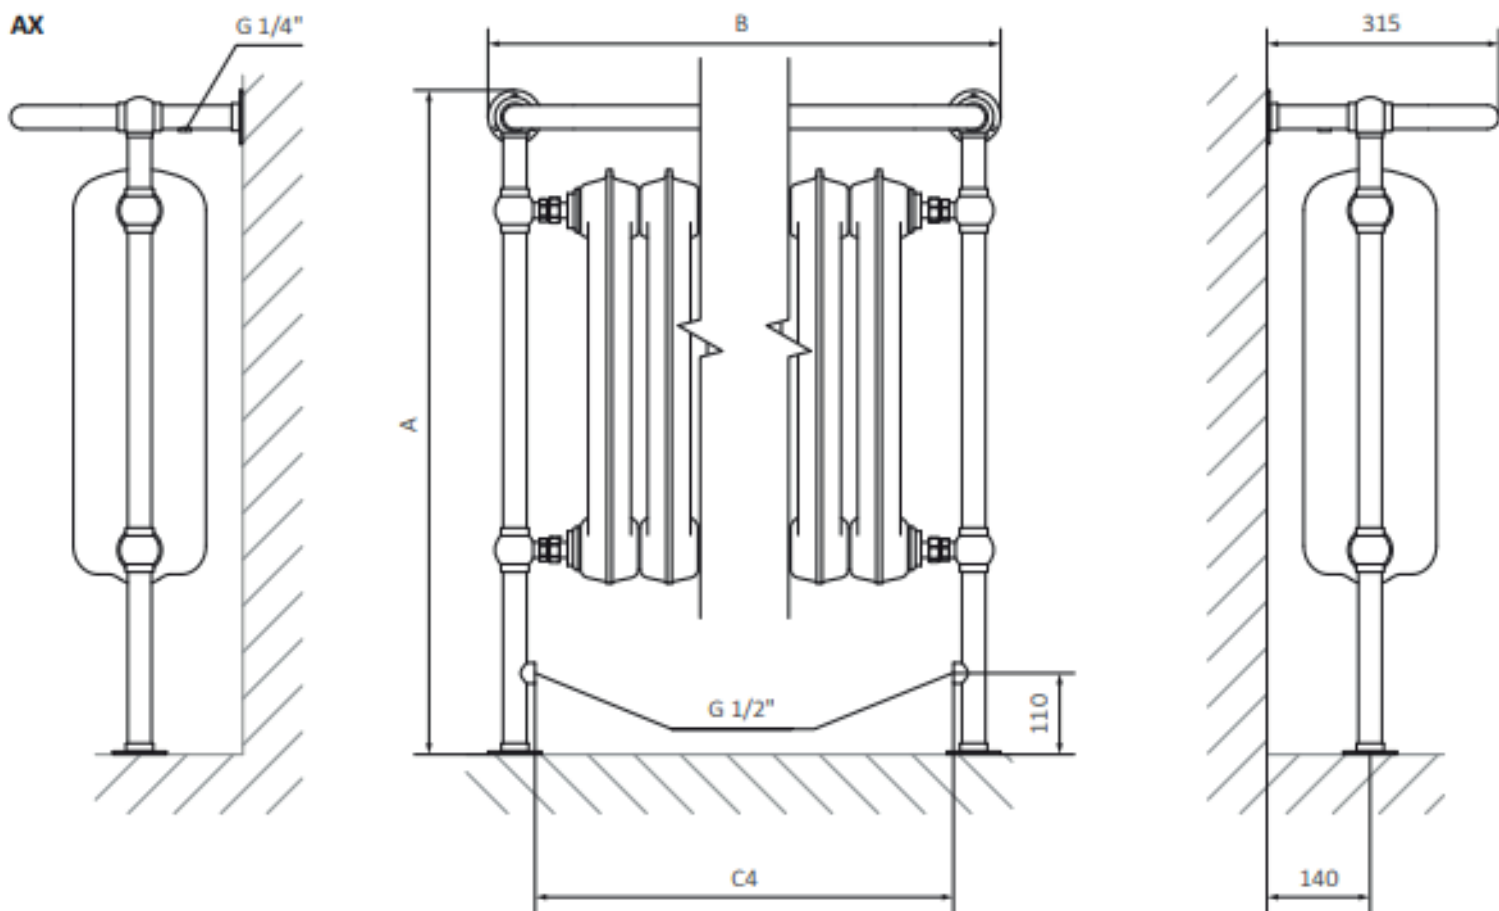

Données techniques

Raccordements

Données techniques

Hauteur A↕ (mm)	Largeur B↔ (mm)	Puissance du chauffage	
		75/65/20°C (W)	55/45/20°C (W)
900	490	357	190
900	650	595	317
900	820	834	445
1000	490	416	221
1000	650	694	368
1200	490	619	324
1200	650	1031	539

Pression du travail **1000 kPa**

Température de travail maximum : **95°C**

Hauteur A↕ (mm)	Largeur B↔ (mm)	Distance raccordement C4 (mm)	D (mm)	D1 (mm)	D2 (mm)	Capacité	Poids
						H (dm³)	kg
900	490	366	—	—	—	9,62	37,00
900	650	530	—	—	—	14,93	55,00
900	820	694	—	—	—	20,24	73,00
1000	490	366	—	—	—	11,06	40,00
1000	650	530	—	—	—	17,37	61,00
1200	490	366	—	—	—	15,02	50,00
1200	650	530	—	—	—	23,60	73,00

Dessins techniques

A - Hauteur B- Largeur C4 - Entraxe centre tuyaux