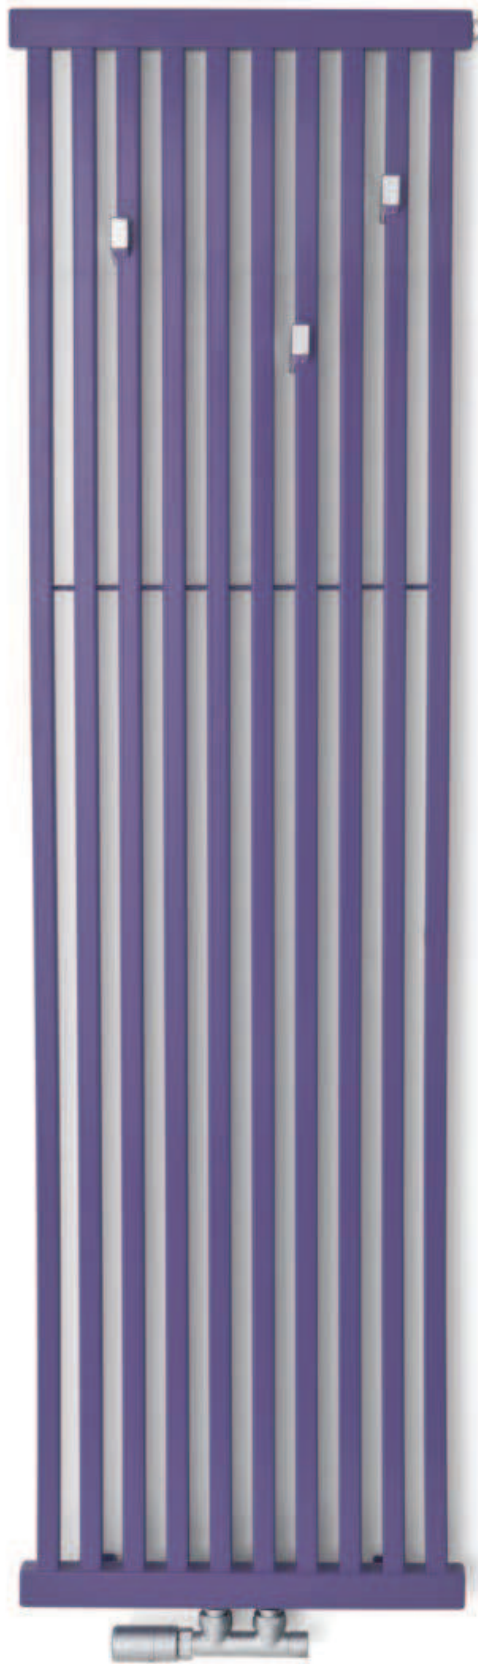

Intra

RAL 4005 // 1700 — 410 // 50 mm connection valve + “Slim” thermostatic head // ZIP hanger

LUX

Standard connections:

Sizes available:

version without mirror

version with mirror

A	B	C	C'	C''		75/65/20	55/45/20		D	E	F		
[mm]	[mm]	[mm]	[mm]	[mm]		[W]	[W]	[W]	[mm]	[mm]	[mm]	[dm²]	[Kg]
version without mirror													
1700	410	50	370	410	RAL+TT	678	346	—	300	1660	20	4,6	13,1
1700	530	50	490	530	RAL+TT	864	441	—	400	1660	20	5,7	16,2
1700	650	50	610	650	RAL+TT	1041	531	—	500	1660	20	7,8	22,1
1900	410	50	370	410	RAL+TT	711	363	—	300	1860	20	7,7	14,4
1900	530	50	490	530	RAL+TT	904	461	—	400	1860	20	8,8	17,9
1900	650	50	610	650	RAL+TT	1089	556	—	500	1860	20	10,9	24,5
version with mirror													
1700	440	50	400	440	RAL+TT	549	280	—	300	1660	20	5,5	15,5
1700	540	50	500	540	RAL+TT	683	349	—	400	1660	20	7,1	20,1
1700	640	50	600	640	RAL+TT	925	472	—	500	1660	20	8,7	24,6
1900	440	50	400	440	RAL+TT	600	306	—	300	1860	20	6,1	17,2
1900	540	50	500	540	RAL+TT	762	389	—	400	1860	20	7,9	22,2
1900	640	50	600	640	RAL+TT	995	507	—	500	1860	20	9,7	27,3

P2

ZX

SX

YL

YP