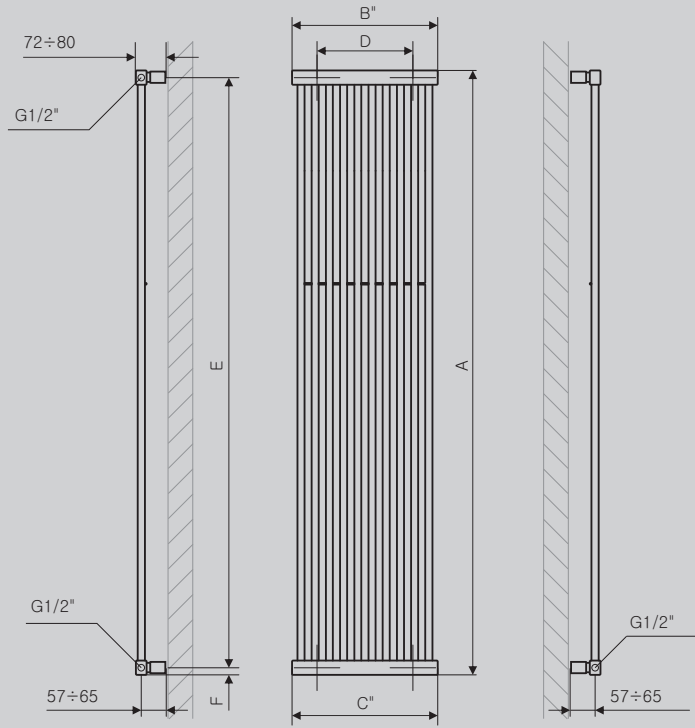

P2

ZX

SX

YL

YP