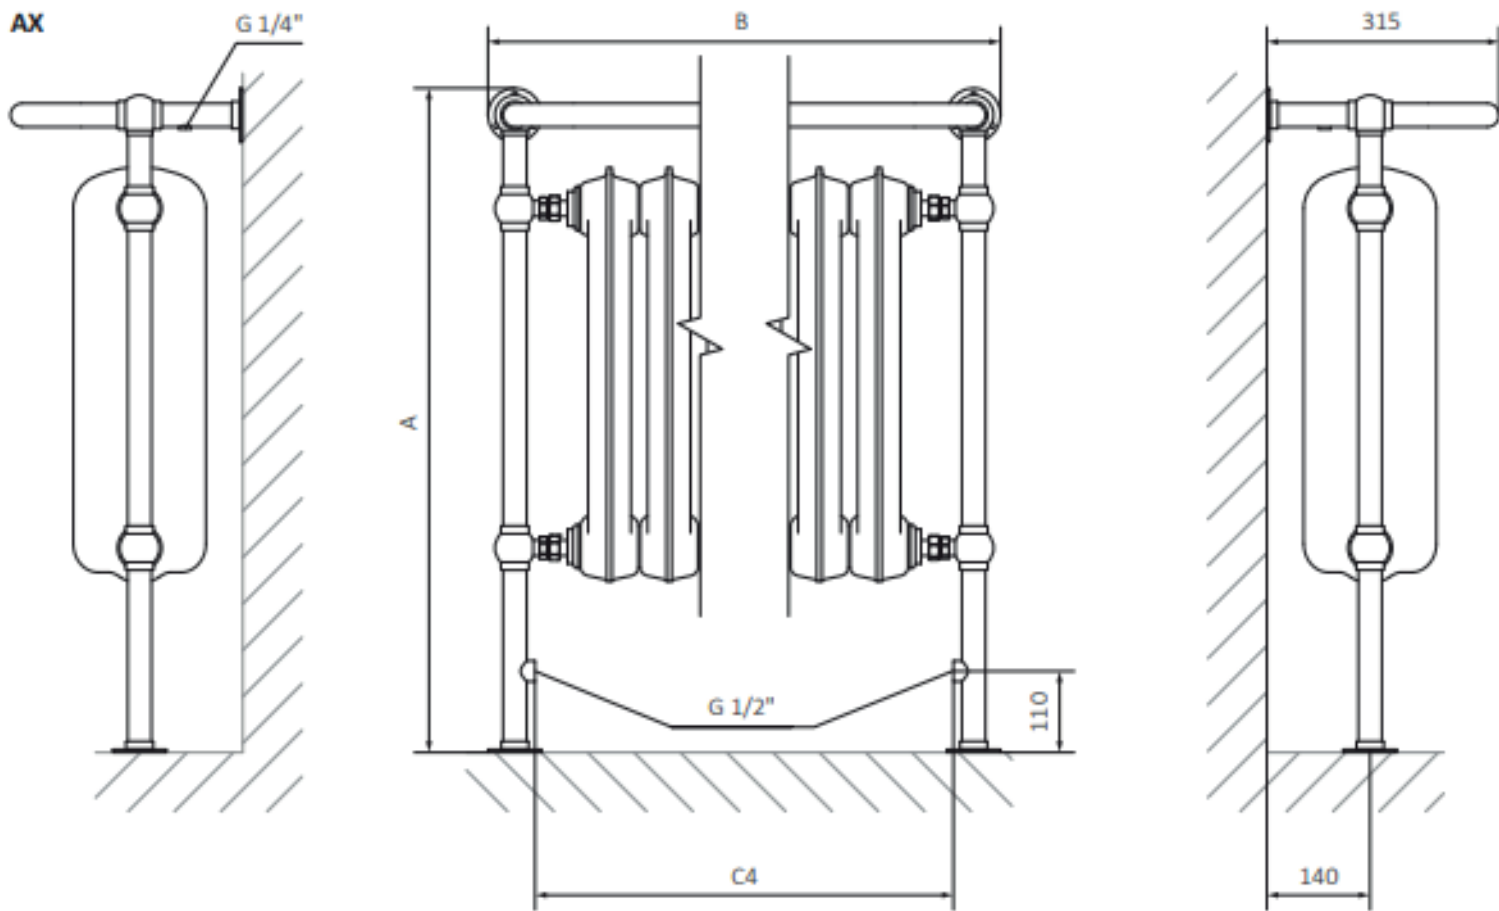

Dati tecnici

Predisposizioni

Dati tecnici

Altezza A↕ (mm)	Larghezza B↔ (mm)	Potenza del radiatore	
		75/65/20°C (W)	55/45/20°C (W)
900	490	Peso 357	190
900	650	595	317
900	820	834	445
1000	490	416	221
1000	650	694	368
1200	490	619	324
1200	650	1031	539

Pressione del lavoro **1000 kPa**

Temperatura massima di lavoro : **95°C**

Altezza A↕ (mm)	Larghezza B↔ (mm)	Distanza predisposizione C (mm)	D (mm)	D1 (mm)	D2 (mm)	Capacità	
						 (dm³)	 (kg)
900	490	366	—	—	—	9,62	37,00
900	650	530	—	—	—	14,93	55,00
900	820	694	—	—	—	20,24	73,00
1000	490	366	—	—	—	11,06	40,00
1000	650	530	—	—	—	17,37	61,00
1200	490	366	—	—	—	15,02	50,00
1200	650	530	—	—	—	23,60	73,00

Disegno tecnico

A - Altezza B - Larghezza C4 - Interasse tubi