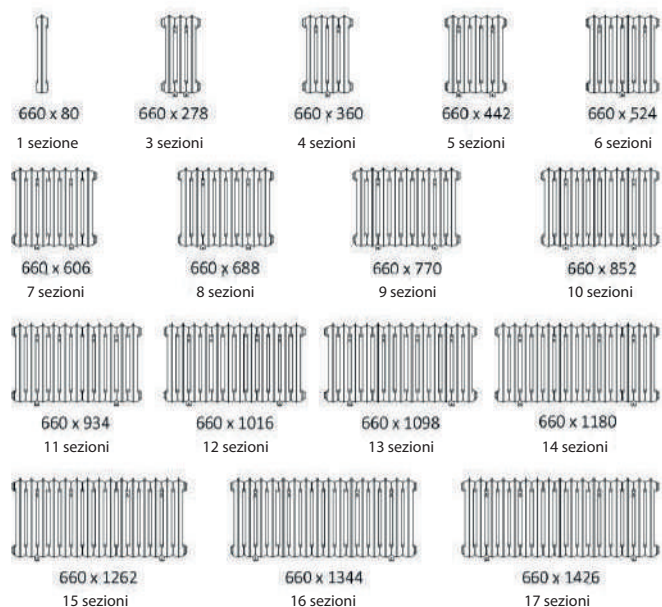

Predisposizioni

KASZUB 660

VERSIONE
MURALE

Dimensioni disponibili :

A	B	C	D	D'	D*	75/65/20°	55/45/20°		
[mm]	[mm]	[mm]	[mm]	[mm]	[mm]	[W]	[W]	[dm ³]	[kg]
660	80	560	-	-	-	120	65	3,05	10,8
660	278	560	82	98	-	361	195	9,16	33,5
660	360	560	-	98	-	481	260	12,21	44,3
660	442	560	246	98	-	602	325	15,27	55,1
660	524	560	-	98	-	722	391	18,32	65,9
660	606	560	246	180	-	842	456	21,37	76,7
660	688	560	-	180	-	962	521	24,42	87,5
660	770	560	410	180	-	1083	586	27,48	98,3
660	852	560	492	180	-	1203	651	30,53	109,1
660	934	560	574	180	164	1323	716	33,58	119,9
660	1016	560	656	180	164	1444	781	36,64	130,7
660	1098	560	738	180	246	1564	846	39,69	141,5
660	1180	560	820	180	246	1684	911	42,74	152,3
660	1262	560	902	262	246	1805	976	45,80	163,1
660	1344	560	1066	262	246	1925	1041	48,85	173,9
660	1426	560	1230	262	246	2045	1107	51,90	184,7
660	660	1066	1062	262	246	1925	1041	48,85	173,9

I radiatori in ghisa con 13 o più sezioni vengono spediti in due o più gruppi.

KASZUB 720

VERSIONE
SU PIEDI

Dimensioni disponibili :

A	B	C	75/65/20°	55/45/20°		
[mm]	[mm]	[mm]	[W]	[W]	[dm ³]	[kg]
720	80	560	120	65	3,05	11,3
720	278	560	360	195	9,16	35,1
720	360	560	480	260	12,21	46,1
720	442	560	600	325	15,27	57,1
720	524	560	720	390	18,32	68,1
720	606	560	840	454	21,37	79,1
720	688	560	960	519	24,42	90,1
720	770	560	1080	584	27,48	101,1
720	852	560	1200	649	30,53	112,1
720	934	560	1320	714	33,58	123,1
720	1016	560	1440	779	36,64	134,1
720	1098	560	1560	844	39,69	145,6
720	1180	560	1680	909	42,74	157,1
720	1262	560	1800	974	45,80	167,6
720	1344	560	1920	1039	48,85	179,1
720	1426	560	2040	1104	51,90	189,6