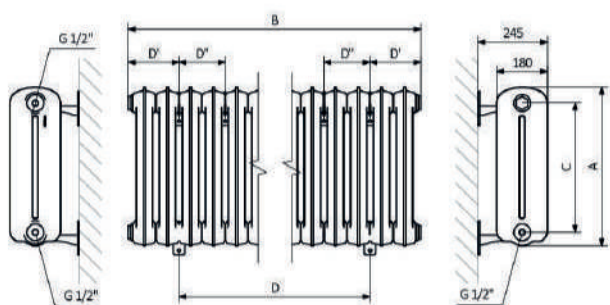

Predisposizioni

KASZUB 660

VERSIONE
MURALE

Dimensioni disponibili :

A	B	C	D	D'	D*	75/65/20°	55/45/20°		
[mm]	[mm]	[mm]	[mm]	[mm]	[mm]	[W]	[W]	[dm ³]	[kg]
660	80	560	-	-	-	120	65	3,05	10,8
660	278	560	82	98	-	361	195	9,16	33,5
660	360	560	-	98	-	481	260	12,21	44,3
660	442	560	246	98	-	602	325	15,27	55,1
660	524	560	-	98	-	722	391	18,32	65,9
660	606	560	246	180	-	842	456	21,37	76,7
660	688	560	-	180	-	962	521	24,42	87,5
660	770	560	410	180	-	1083	586	27,48	98,3
660	852	560	492	180	-	1203	651	30,53	109,1
660	934	560	574	180	164	1323	716	33,58	119,9
660	1016	560	656	180	164	1444	781	36,64	130,7
660	1098	560	738	180	246	1564	846	39,69	141,5
660	1180	560	820	180	246	1684	911	42,74	152,3
660	1262	560	902	262	246	1805	976	45,80	163,1
660	1344	560	1066	262	246	1925	1041	48,85	173,9
660	1426	560	1230	262	246	2045	1107	51,90	184,7
660	660	1066	1062	262	246	1925	1041	48,85	173,9

I radiatori in ghisa con 13 o più sezioni vengono spediti in due o più gruppi.

KASZUB 720

VERSIONE
SU PIEDI

Dimensioni disponibili :

A	B	C	75/65/20°	55/45/20°		
[mm]	[mm]	[mm]	[W]	[W]	[dm ³]	[kg]
720	80	560	120	65	3,05	11,3
720	278	560	360	195	9,16	35,1
720	360	560	480	260	12,21	46,1
720	442	560	600	325	15,27	57,1
720	524	560	720	390	18,32	68,1
720	606	560	840	454	21,37	79,1
720	688	560	960	519	24,42	90,1
720	770	560	1080	584	27,48	101,1
720	852	560	1200	649	30,53	112,1
720	934	560	1320	714	33,58	123,1
720	1016	560	1440	779	36,64	134,1
720	1098	560	1560	844	39,69	145,6
720	1180	560	1680	909	42,74	157,1
720	1262	560	1800	974	45,80	167,6
720	1344	560	1920	1039	48,85	179,1
720	1426	560	2040	1104	51,90	189,6