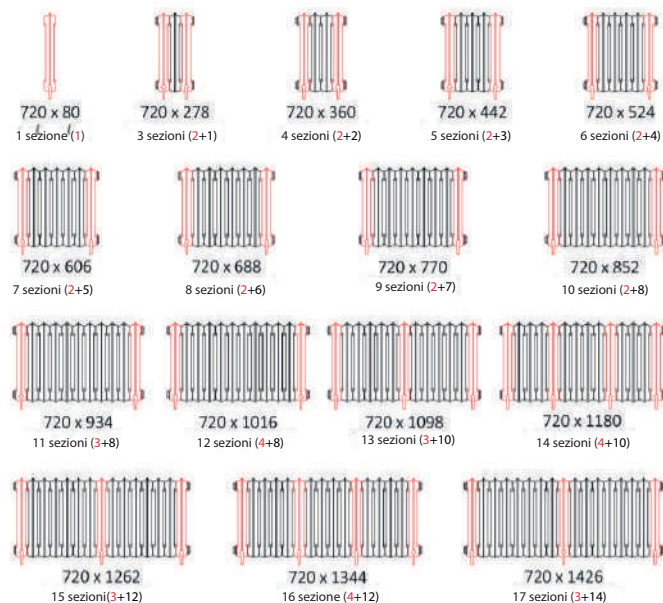

Predisposizioni

KASZUB 660

VERSIONE
MURALE

Dimensioni disponibili :

A	B	C	D	D'	D*	75/65/20°	55/45/20°		
[mm]	[mm]	[mm]	[mm]	[mm]	[mm]	[W]	[W]	[dm ³]	[kg]
660	80	560	-	-	-	120	65	3,05	10,8
660	278	560	82	98	-	361	195	9,16	33,5
660	360	560	-	98	-	481	260	12,21	44,3
660	442	560	246	98	-	602	325	15,27	55,1
660	524	560	-	98	-	722	391	18,32	65,9
660	606	560	246	180	-	842	456	21,37	76,7
660	688	560	-	180	-	962	521	24,42	87,5
660	770	560	410	180	-	1083	586	27,48	98,3
660	852	560	492	180	-	1203	651	30,53	109,1
660	934	560	574	180	164	1323	716	33,58	119,9
660	1016	560	656	180	164	1444	781	36,64	130,7
660	1098	560	738	180	246	1564	846	39,69	141,5
660	1180	560	820	180	246	1684	911	42,74	152,3
660	1262	560	902	262	246	1805	976	45,80	163,1
660	1344	560	1066	262	246	1925	1041	48,85	173,9
660	1426	560	1230	262	246	2045	1107	51,90	184,7
660	660	1066	1062	262	246	1925	1041	48,85	173,9

I radiatori in ghisa con 13 o più sezioni vengono spediti in due o più gruppi.

KASZUB 720

VERSIONE
SU PIEDI

Dimensioni disponibili :

A	B	C	75/65/20°	55/45/20°		
[mm]	[mm]	[mm]	[W]	[W]	[dm ³]	[kg]
720	80	560	120	65	3,05	11,3
720	278	560	360	195	9,16	35,1
720	360	560	480	260	12,21	46,1
720	442	560	600	325	15,27	57,1
720	524	560	720	390	18,32	68,1
720	606	560	840	454	21,37	79,1
720	688	560	960	519	24,42	90,1
720	770	560	1080	584	27,48	101,1
720	852	560	1200	649	30,53	112,1
720	934	560	1320	714	33,58	123,1
720	1016	560	1440	779	36,64	134,1
720	1098	560	1560	844	39,69	145,6
720	1180	560	1680	909	42,74	157,1
720	1262	560	1800	974	45,80	167,6
720	1344	560	1920	1039	48,85	179,1
720	1426	560	2040	1104	51,90	189,6