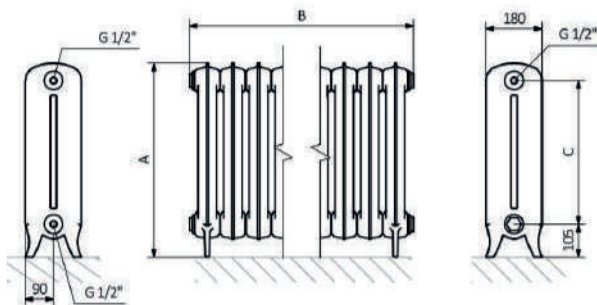

Predisposizioni

KASZUB 660

VERSIONE
MURALE

Dimensioni disponibili :

A	B	C	D	D'	D*	75/65/20°	55/45/20°		
[mm]	[mm]	[mm]	[mm]	[mm]	[mm]	[W]	[W]	[dm ³]	[kg]
660	80	560	-	-	-	120	65	3,05	10,8
660	278	560	82	98	-	361	195	9,16	33,5
660	360	560	-	98	-	481	260	12,21	44,3
660	442	560	246	98	-	602	325	15,27	55,1
660	524	560	-	98	-	722	391	18,32	65,9
660	606	560	246	180	-	842	456	21,37	76,7
660	688	560	-	180	-	962	521	24,42	87,5
660	770	560	410	180	-	1083	586	27,48	98,3
660	852	560	492	180	-	1203	651	30,53	109,1
660	934	560	574	180	164	1323	716	33,58	119,9
660	1016	560	656	180	164	1444	781	36,64	130,7
660	1098	560	738	180	246	1564	846	39,69	141,5
660	1180	560	820	180	246	1684	911	42,74	152,3
660	1262	560	902	262	246	1805	976	45,80	163,1
660	1344	560	1066	262	246	1925	1041	48,85	173,9
660	1426	560	1230	262	246	2045	1107	51,90	184,7
660	660	1066	1062	262	246	1925	1041	48,85	173,9

I radiatori in ghisa con 13 o più sezioni vengono spediti in due o più gruppi.

KASZUB 720

VERSIONE
SU PIEDI

Dimensioni disponibili :

A	B	C	75/65/20°	55/45/20°		
[mm]	[mm]	[mm]	[W]	[W]	[dm ³]	[kg]
720	80	560	120	65	3,05	11,3
720	278	560	360	195	9,16	35,1
720	360	560	480	260	12,21	46,1
720	442	560	600	325	15,27	57,1
720	524	560	720	390	18,32	68,1
720	606	560	840	454	21,37	79,1
720	688	560	960	519	24,42	90,1
720	770	560	1080	584	27,48	101,1
720	852	560	1200	649	30,53	112,1
720	934	560	1320	714	33,58	123,1
720	1016	560	1440	779	36,64	134,1
720	1098	560	1560	844	39,69	145,6
720	1180	560	1680	909	42,74	157,1
720	1262	560	1800	974	45,80	167,6
720	1344	560	1920	1039	48,85	179,1
720	1426	560	2040	1104	51,90	189,6