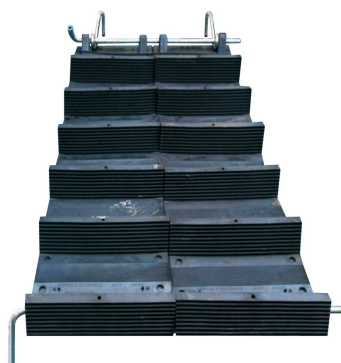

## Scala da tetto flessibile / in gomma per lavori su coperture

- Camminatoio di accesso ai tetti composto da elementi di 1.60mx0.40m da collegare insieme.
- Collegamento delle scale grazie ad una chiave di connessione inserita che viene usata anche come maniglione per il trasporto.
- Gancio di ancoraggio e irrigiditore di scala disponibili tra gli accessori.
- Si ricorda che l'uso dei DPI (Dispositivi di Protezione Individuali) è obbligatorio durante l'uso di una scala da tetto (vedere gli accessori).

Referenza	Numero di pioli	Dimensioni (m)		Peso Kg
		A	B	
320501	6	1.60	0.40	9.3

Garanzia  
1 anno

Made in