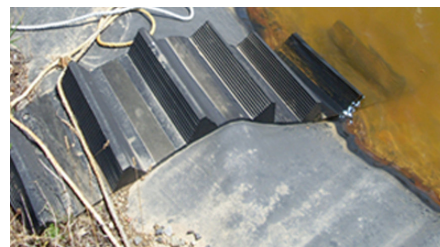

Scala da tetto flessibile / in gomma per lavori su coperture

- Camminatoio di accesso ai tetti composto da elementi di 1.60mx0.40m da collegare insieme.
- Collegamento delle scale grazie ad una chiave di connessione inserita che viene usata anche come maniglione per il trasporto.
- Gancio di ancoraggio e irrigiditore di scala disponibili tra gli accessori.
- Si ricorda che l'uso dei DPI (Dispositivi di Protezione Individuali) è obbligatorio durante l'uso di una scala da tetto (vedere gli accessori).

Referenza	Numero di pioli	Dimensioni (m)		Peso Kg
		A	B	
320501	6	1.60	0.40	9.3

Garanzia
1 anno

Made in