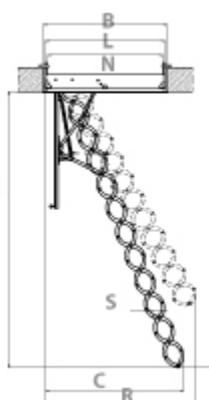

- Botola coibentata con coefficiente 0.9 W/m²K e spessore 5.4cm di cui 3cm di materiale termoisolante.
- Possibilità di togliere o aggiungere un gradino in base all'altezza del vano.
- Piedini gommati e corrimano laterale di serie.
- Maneggevole, la scala si apre facilmente con una mano sola.
- Scala ultra resistente con una portata massima di 200kg.
- Consegnata con botola di colore bianca, asta di manovra, listelli di rifinitura e libretto delle istruzioni.
- Scala consegnata completamente assemblata, basta fissare la cassa nel foro.
- 50% di detrazione fiscale per ristrutturazione edilizia con le nostre scale retrattili. Contattaci per conoscere le condizioni.

Hauteur sous
plafond

Referenza	LSF5070-240	LSF6090-240	LSF60120-240	LSF7090-240	LSF70110-240	LSF70120-240
AxB: Dimensioni del foro (cm)	50x70	60x90	60x120	70x90	70x110	70x120
H: Altezza del vano (cm)	240-300	240-300	240-300	240-300	240-300	240-300
WxL: Dimensioni ext. botola (cm)	49x68.5	59x89.4	59x118.5	69x88.5	69x108.5	69x118.5
MxN: Dimensioni int. botola (cm)	44.8x64.8	54.8x84.8	54.8x114.8	69x84.8	64.8x74.8	64.8x114.8
K: Spessore di scala chiusa (cm)	40	40	40	40	40	40
R: Distanza di apertura (cm)	165-160	165-160	165-160	165-160	165-160	165-160
C: Distanza con scala aperta (cm)	100-135	100-135	100-135	100-135	100-135	100-135
Altezza di botola (cm)	14	14	14	14	14	14
ExS: Dimensioni dei gradini (cm)	30x8	32x8	32x8	40x8	40x8	40x8
G: Passo tra i gradini (cm)	25	25	25	25	25	25
Peso (kg)	37	46.5	56.5	49	61	64