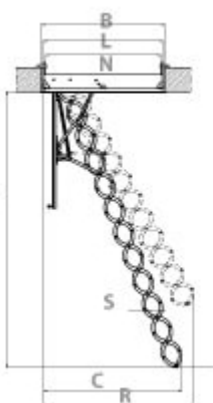

- Botola coibentata con coefficiente 0.9 W/m²K e spessore 5.4cm di cui 3cm di materiale termoisolante.
- Possibilità di togliere o aggiungere un gradino in base all'altezza del vano.
- Piedini gommati e corrimano laterale di serie.
- Maneggevole, la scala si apre facilmente con una mano sola.
- Scala ultra resistente con una portata massima di 200kg.
- Consegnata con botola di colore bianca, asta di manovra, listelli di rifinitura e libretto delle istruzioni.
- Scala consegnata completamente assemblata, basta fissare la cassa nel foro.
- 50% di detrazione fiscale per ristrutturazione edilizia con le nostre scale retrattili. Contattaci per conoscere le condizioni.

Hauteur sous
plafond

Referenza	LSF5070-310	LSF6090-310	LSF60120-310	LSF7090-310	LSF70110-310	LSF70120-310
AxB: Dimensioni del foro (cm)	50x70	60x90	60x120	70x90	70x110	70x120
H: Altezza del vano (cm)	310-320	310-320	310-320	310-320	310-320	310-320
WxL: Dimensioni ext. botola (cm)	49x68.5	59x89.4	59x118.5	69x88.5	69x108.5	69x118.5
MxN: Dimensioni int. botola (cm)	44.8x64.8	54.8x84.8	54.8x114.8	69x84.8	64.8x104.8	64.8x114.8
K: Spessore di scala chiusa (cm)	40	40	40	40	40	40
R: Distanza di apertura (cm)	200-210	200-210	200-210	200-210	200-210	200-210
C: Distanza con scala aperta (cm)	130-140	130-140	130-140	130-140	130-140	130-140
Altezza di botola (cm)	14	14	14	14	14	14
ExS: Dimensioni dei gradini (cm)	30x8	32x8	32x8	40x8	40x8	40x8
G: Passo tra i gradini (cm)	25	25	25	25	25	25
Peso (kg)	46	55.5	65.5	58	70	73