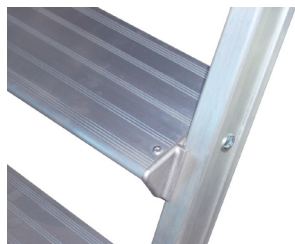

Scala per sottopalco con 2 corrimani laterali sporgenti in altezza

- Scala comoda e sicura con gradini molto profondi 15cm.
- Dotata di 2 corrimani laterali sporgenti in altezza per una sicurezza massima (non montati alla consegna).
- Inclinazione a 60°, montanti di 30x65cm e piedi snodati ricoperti di gomma.
- Possibilità di fissare la scala con dei ganci o un correntino. Disponibili tra gli accessori.

gradini profondi
15cm

montanti

piedi snodati

Numero di gradini	Dimensioni (m)				Peso Kg
	A	B	C	D	
6	1.75	1.45	1.05	2.75	13
7	2.00	1.66	1.15	3.00	14,80
8	2.25	1.87	1.20	3.25	16,70
9	2.50	2.08	1.32	3.50	18,50
10	2.75	2.29	1.44	3.75	20,40
11	3.00	2.50	1.55	4.00	22,30
12	3.25	2.72	1.62	4.25	24,10
13	3.50	2.94	1.77	4.50	26
14	3.75	3.16	1.90	4.75	27,80
15	4.00	3.38	2.05	5.00	29,70
16	4.25	3.60	2.26	5.25	31,50
17	4.50	3.82	2.40	5.50	39,80
18	4.75	4.04	2.54	5.75	42,50
19	5.00	4.27	2.67	6.00	44