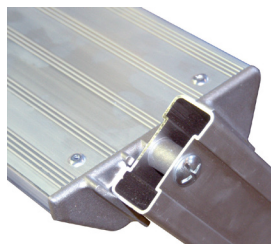

Scala per sottopalco con 2 corrimani laterali sporgenti in altezza

- Scala comoda e sicura con gradini molto profondi 15cm.
- Dotata di 2 corrimani laterali sporgenti in altezza per una sicurezza massima (non montati alla consegna).
- Inclinazione a 60°, montanti di 30x65cm e piedi snodati ricoperti di gomma.
- Possibilità di fissare la scala con dei ganci o un correntino. Disponibili tra gli accessori.

montanti

Numero di gradini	Dimensioni (m)				Peso Kg
	A	B	C	D	
6	1.75	1.45	1.05	2.75	13
7	2.00	1.66	1.15	3.00	14,80
8	2.25	1.87	1.20	3.25	16,70
9	2.50	2.08	1.32	3.50	18,50
10	2.75	2.29	1.44	3.75	20,40
11	3.00	2.50	1.55	4.00	22,30
12	3.25	2.72	1.62	4.25	24,10
13	3.50	2.94	1.77	4.50	26
14	3.75	3.16	1.90	4.75	27,80
15	4.00	3.38	2.05	5.00	29,70
16	4.25	3.60	2.26	5.25	31,50
17	4.50	3.82	2.40	5.50	39,80
18	4.75	4.04	2.54	5.75	42,50
19	5.00	4.27	2.67	6.00	44