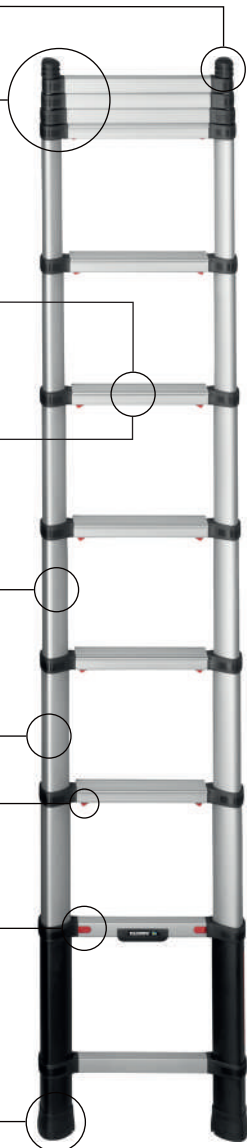

I RUBBERTOP

Funzionano indipendentemente l'uno dall'altro per le superfici non appianate. Aumentano l'aderenza e non lasciano traccia sulle pareti.

ALTEZZA REGOLABILE

Si apre fino all'altezza desiderata

ERGONOMICA

CHIUSURA DELICATA

Evita di pinzarsi le dita

INDICATORE DI SICUREZZA

Controlli di sicurezza in rosso per assicurarsi del bloccaggio di ogni scalino.

SBLOCCAGGIO AUTOMATICO E SICURO

Soltanto due pulsanti Autostep® per chiudere la scala.

PIEDINI PROFILATI

Per una superficie a contatto con il suolo ottimizzata per evitare di scivolare

PRIME LINE 3,5 M SB

Referenza TEL-70235WS/PPS

Numero di scalini 11

Larghezza scalini 50 mm

Altezza di lavoro 4,3 m

Lunghezza, aperta 3,5 m

Lunghezza, chiusa 0,87 m

Larghezza 0,86 m

Peso 14,7 kg

PIEDI DI SICUREZZA

RONDELLE A PERNO