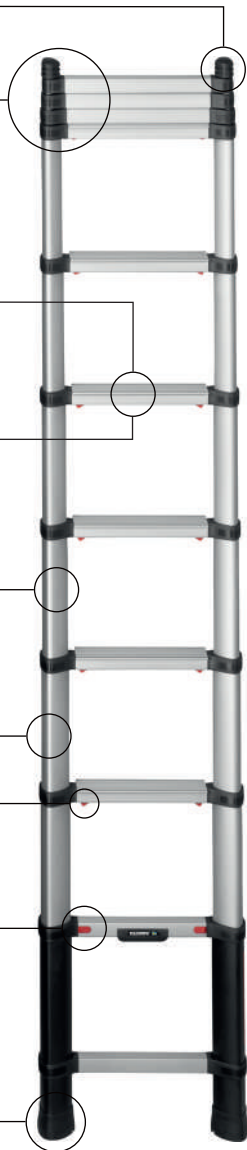

I RUBBERTOP

Funzionano indipendentemente l'uno dall'altro per le superfici non appianate. Aumentano l'aderenza e non lasciano traccia sulle pareti.

ALTEZZA REGOLABILE

Si apre fino all'altezza desiderata

ERGONOMICA

CHIUSURA DELICATA

Evita di pinzarsi le dita

INDICATORE DI SICUREZZA

Controlli di sicurezza in rosso per assicurarsi del bloccaggio di ogni scalino.

SBLOCCAGGIO AUTOMATICO E SICURO

Soltanto due pulsanti Autostep® per chiudere la scala.

PIEDINI PROFILATI

Per una superficie a contatto con il suolo ottimizzata per evitare di scivolare

PRIME LINE 3,5 M S

Referenza TEL-72235STAB-PPS

Numero di scalini 11

Larghezza scalini 80 mm

Altezza di lavoro 4,3 m

Lunghezza, aperta 3,5 m

Lunghezza, chiusa 0,87 m

Larghezza 0,55 m

Peso 15,2 kg

PIEDI DI SICUREZZA

RONDELLE A PERNO