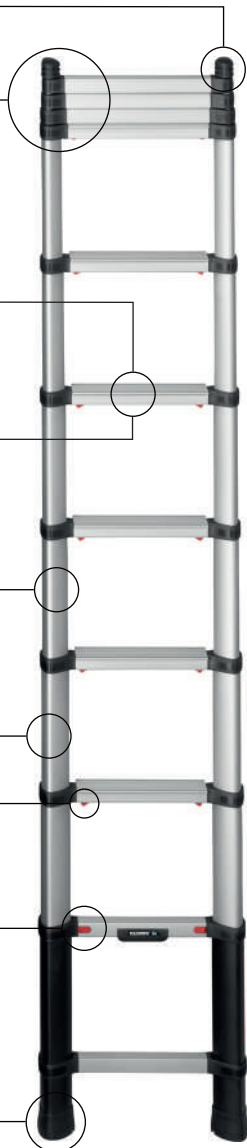

I RUBBERTOP

Funzionano indipendentemente l'uno dall'altro per le superfici non appianate. Aumentano l'aderenza e non lasciano traccia sulle pareti.

**ALTEZZA REGOLABILE**

Si apre fino all'altezza desiderata

**CHIUSURA DELICATA**

Evita di pinzarsi le dita

**INDICATORE DI SICUREZZA**

Controlli di sicurezza in rosso per assicurarsi del bloccaggio di ogni scalino.

**SBLOCCAGGIO AUTOMATICO E SICURO**

Soltanto due pulsanti Autostep® per chiudere la scala.

**PIEDINI PROFILATI**

Per una superficie a contatto con il suolo ottimizzata per evitare di scivolare

PRIME LINE 4,1 M SB

Referenza TEL-72241BARR

Numero di scalini 13

Larghezza scalini 80 mm

Altezza di lavoro 4,9 m

Lunghezza, aperta 4,1 m

Lunghezza, chiusa 0,94 m

Larghezza 0,9 m

Peso 16,7 kg