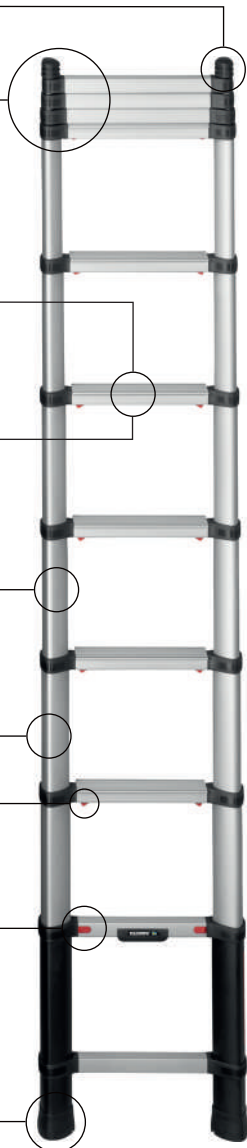

I RUBBERTOP

Funzionano indipendentemente l'uno dall'altro per le superfici non appianate. Aumentano l'aderenza e non lasciano traccia sulle pareti.

ALTEZZA REGOLABILE

Si apre fino all'altezza desiderata

ERGONOMICA

CHIUSURA DELICATA

Evita di pinzarsi le dita

INDICATORE DI SICUREZZA

Controlli di sicurezza in rosso per assicurarsi del bloccaggio di ogni scalino.

SBLOCCAGGIO AUTOMATICO E SICURO

Soltanto due pulsanti Autostep® per chiudere la scala.

PIEDINI PROFILATI

Per una superficie a contatto con il suolo ottimizzata per evitare di scivolare

PRIME LINE 4,1 M S

Referenza TEL-72241STAB/EC

Numero di scalini 13

Larghezza scalini 50 mm

Altezza di lavoro 4,9 m

Lunghezza, aperta 4,1 m

Lunghezza, chiusa 0,93 m

Larghezza 0,56 m

Peso 17,4 kg

Distanziatore per scala telescopica
Lavorare comodamente lontano dalla
parete