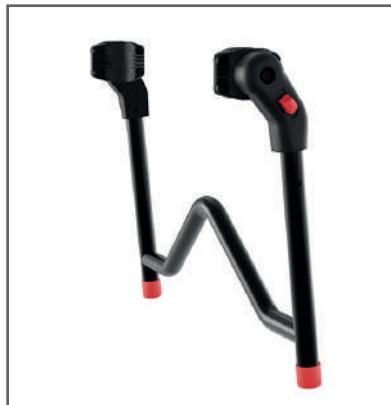

Distanziatore per scala telescopica
Lavorare comodamente lontano dalla
parete