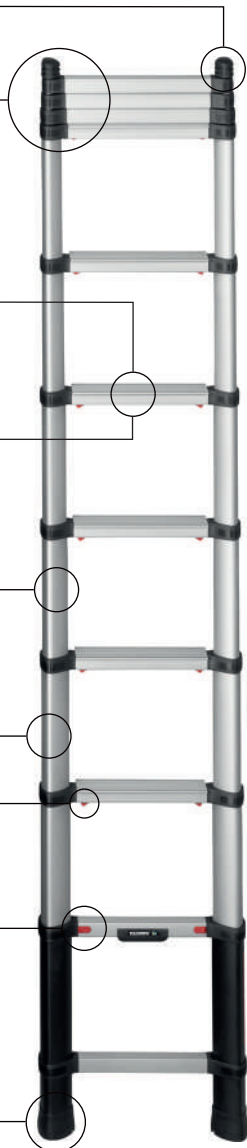

I RUBBERTOP

Funzionano indipendentemente l'uno dall'altro per le superfici non appianate. Aumentano l'aderenza e non lasciano traccia sulle pareti.

ALTEZZA REGOLABILE

Si apre fino all'altezza desiderata

ERGONOMICA

CHIUSURA DELICATA

Evita di pinzarsi le dita

INDICATORE DI SICUREZZA

Controlli di sicurezza in rosso per assicurarsi del bloccaggio di ogni scalino.

SBLOCCAGGIO AUTOMATICO E SICURO

Soltanto due pulsanti Autostep® per chiudere la scala.

PIEDINI PROFILATI

Per una superficie a contatto con il suolo ottimizzata per evitare di scivolare

PRIME LINE 4,1 M S

Referenza TEL-72241STAB/PPS-E

Numero di scalini 13

Lunghezza scalini 80 mm

Altezza di lavoro 4,9 m

Lunghezza, aperta 4,1 m

Lunghezza, chiusa 0,93 m

Larghezza 0,56 m

Peso 17,4 kg

PIEDI DI SICUREZZA

Distanziatore per scala telescopica
Lavorare comodamente lontano dalla
parete