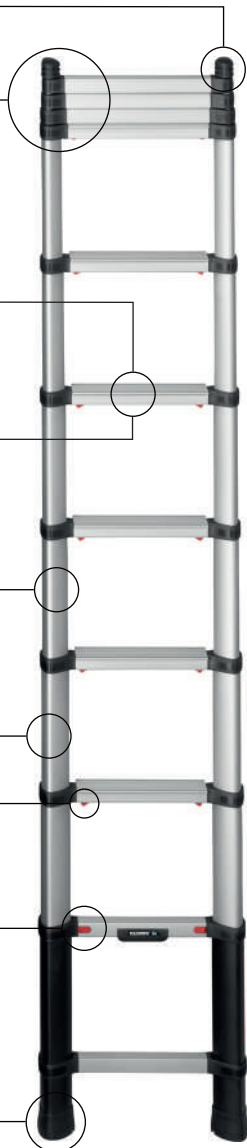

I RUBBERTOP

Funzionano indipendentemente l'uno dall'altro per le superfici non appianate. Aumentano l'aderenza e non lasciano traccia sulle pareti.

ALTEZZA REGOLABILE

Si apre fino all'altezza desiderata

ERGONOMICA

CHIUSURA DELICATA

Evita di pinzarsi le dita

INDICATORE DI SICUREZZA

Controlli di sicurezza in rosso per assicurarsi del bloccaggio di ogni scalino.

SBLOCCAGGIO AUTOMATICO E SICURO

Soltanto due pulsanti Autostep® per chiudere la scala.

PIEDINI PROFILATI

Per una superficie a contatto con il suolo ottimizzata per evitare di scivolare

PRIME LINE 4,1 M S

Referenza TEL-72241STAB

Numero di scalini 13

Larghezza scalini 50 mm

Altezza di lavoro 4,9 m

Lunghezza, aperta 4,1 m

Lunghezza, chiusa 0,93 m

Larghezza 0,56 m

Peso 17,4 kg