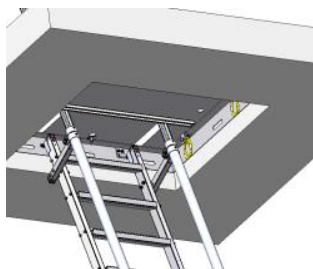

Materiali d'accesso Skydome, regolabili, con scalini, in alluminio

Caratteristiche tecniche

Referenza:	MAD 3 SKD	MAD 4 SKD	MAD 5 SKD
Numero di scalini:	8 a 11	11 a 15	13 a 17
Altezza posizione minima:	2,26 m	3,01 m	3,51 m
Altezza posizione massima:	3,01 m	4,01 m	5,01 m
Dimensioni piegate:	2.68 x 0.67 x 0.38 m	3.48 x 0.67 x 0.38 m	4.02 x 0.67 x 0.38 m
Peso (kg):	27	31	36
Fissaggio:	Murale tramite 2 pannelli		
Uscita tramite:	2 bracci retrattili		
Scalini:	Antiscivolo profondità 80 mm		
Passo tra gli scalini:	250 mm		
Squadre di fissaggio al suolo:	2		
Carico ammesso:	150 kg		

Ringhiera di uscita
retrattile

Botola di chiusura su
richiesta, in base
alle vostre dimensioni

Ref. MAD3SKD