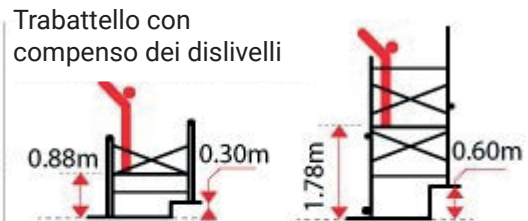

Trabatello domestico pieghevole trasformabile in banco di lavoro, scala semplice o scala doppia.

- Trabatello pieghevole, spostamento facile all'interno dei vani d'intervento
- Montaggio ultra rapido con espansori nei fori dei gradini senza viti : 4 minuti dal secondo montaggio
- Soluzione per compenso dei fondi irregolari, regolabile ad ogni piolo.
- Ingombro piegato (L x l x h) : 1.70m x 0.63m x 0.30m.
- Trabatello domestico consegnato con istruzioni di montaggio

INGOMBRO MINIMO

POSIZIONI POSSIBILI

FACILI MOVIMENTAZIONI

Norme
EN 131

Norme
NF E85-200

Garantie
5 ans

150
kg

Referenza	Designazione	Peso Kg
FACPN	Trabatello modulare	34,50