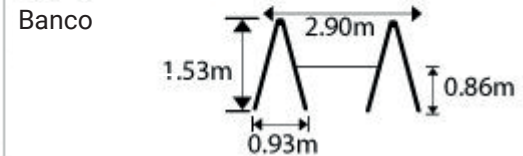

Norme
EN 131

Norme
NF E85-200

Garantie
5 ans

150
kg

Referenza	Designazione	Peso Kg
FACPN	Trabatello modulare	34,50