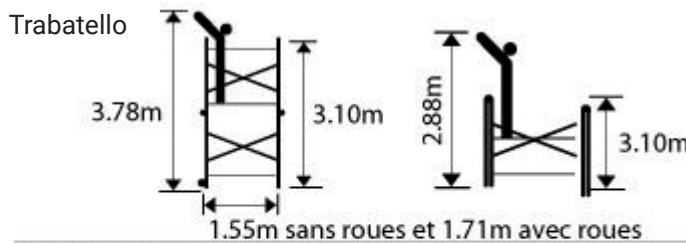

Trabatello domestico pieghevole trasformabile in banco di lavoro, scala semplice o scala doppia.

- Trabatello pieghevole, spostamento facile all'interno dei vani d'intervento
- Montaggio ultra rapido con espansori nei fori dei gradini senza viti : 4 minuti dal secondo montaggio
- Soluzione per compenso dei fondi irregolari, regolabile ad ogni piolo.
- Ingombro piegato (L x l x h) : 1.70m x 0.63m x 0.30m.
- Trabatello domestico consegnato con istruzioni di montaggio

INGOMBRO MINIMO

POSIZIONI POSSIBILI

FACILI MOVIMENTAZIONI

Norme
EN 131

Norme
NF E85-200

Garantie
5 ans

150
kg

Referenza	Designazione	Peso Kg
FACPN	Trabatello modulare	34,50