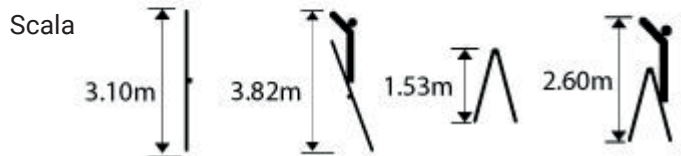

Trabatello domestico pieghevole trasformabile in banco di lavoro, scala semplice o scala doppia.

- Trabatello pieghevole, spostamento facile all'interno dei vani d'intervento
- Montaggio ultra rapido con espansori nei fori dei gradini senza viti : 4 minuti dal secondo montaggio
- Soluzione per compenso dei fondi irregolari, regolabile ad ogni piolo.
- Ingombro piegato (L x l x h) : 1.70m x 0.63m x 0.30m.
- Trabatello domestico consegnato con istruzioni di montaggio

INGOMBRO MINIMO

POSIZIONI POSSIBILI

FACILI MOVIMENTAZIONI

Norme
EN 131

Norme
NF E85-200

Garantie
5 ans

150
kg

Referenza	Designazione	Peso Kg
FACPN	Trabatello modulare	34,50