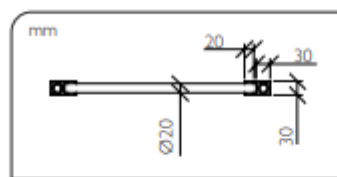

Données techniques :

A	B	W&C	9010	Colors "pastels"	Colors "specials"	Chrome	Chrome
mm	mm	W	Cod.	Cod.	Cod.	W	Cod.
947	503	300	SSD3086048FB	SSD3086048FR	SSD3086048FS	-	-
1457	503	500	SSD3137048FB	SSD3137048FR	SSD3137048FS	300	SSD3137048FC
1862	503	750	SSD3177048FB	SSD3177048FR	SSD3177048FS	500	SSD3177048FC

Abmessungen in mm
Mesures en mm
Medidas en mm

Wall fastening system

Befestigungssysteme an der Wand
Systèmes d'installation murale
Sistemas de fijación a la pared

Radiator body dimensions

Größe des Heizkörpers
Dimensions du corps chauffant
Dimensiones del cuerpo calefactor