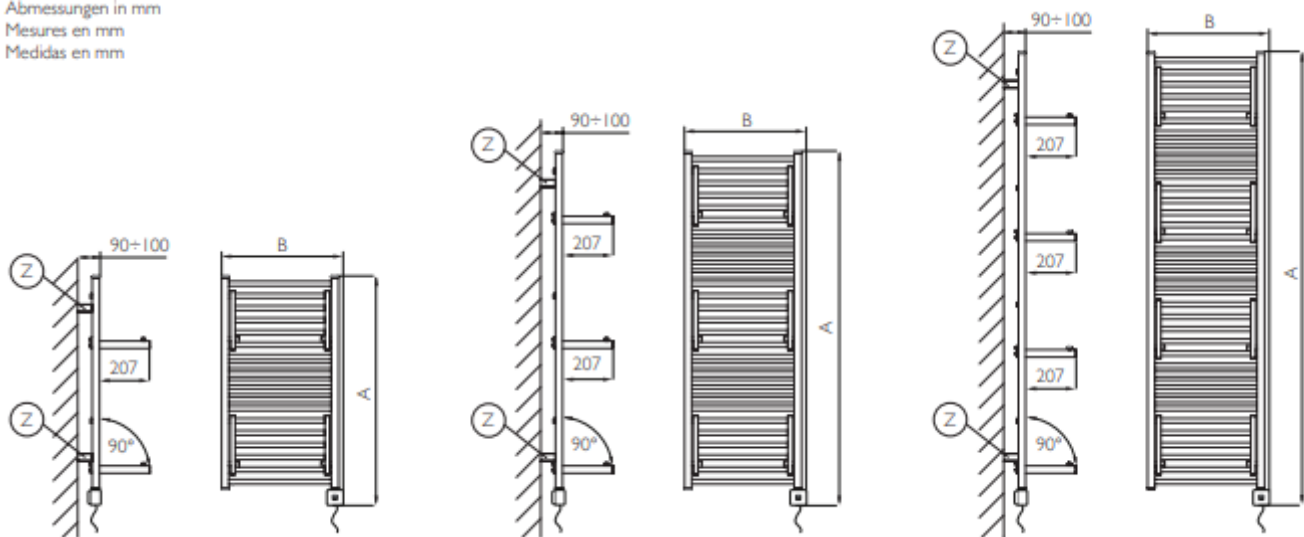

Données techniques :

A	B	W&C	9010	Colors "pastels"	Colors "specials"	Chrome	Chrome
mm	mm	W	Cod.	Cod.	Cod.	W	Cod.
947	503	300	SSD3086048FB	SSD3086048FR	SSD3086048FS	-	-
1457	503	500	SSD3137048FB	SSD3137048FR	SSD3137048FS	300	SSD3137048FC
1862	503	750	SSD3177048FB	SSD3177048FR	SSD3177048FS	500	SSD3177048FC

Abmessungen in mm
Mesures en mm
Medidas en mm

Wall fastening system

Befestigungssysteme an der Wand
Systèmes d'installation murale
Sistemas de fijación a la pared

Radiator body dimensions

Größe des Heizkörpers
Dimensions du corps chauffant
Dimensiones del cuerpo calefactor