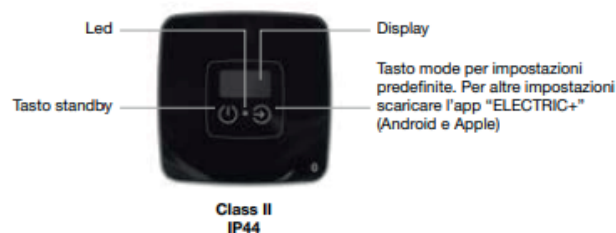

### Dati tecnici:

Ref.	A mm	B mm	Elem. n.	White & Colors	Chrome & Galvanics	Peso kg
				Potenza W	Potenza W	
SSD3086048T	947	503	19	300		13
SSD3137048T	1457	503	31	500	300	19
SSD3177048T	1862	503	40	750	500	24

Fissaggi a parete

Dimensioni corpo radiatore

Cronotermostato bluetooth da smartphone con spina

Misure in mm:  
A - Altezza, B - Larghezza