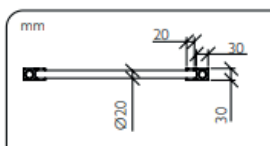

### Dati tecnici:

Ref.	A mm	B mm	Elem. n.	White & Colors	Chrome & Galvanics	Peso kg
				Potenza W	Potenza W	
SSD3086048T	947	503	19	300		13
SSD3137048T	1457	503	31	500	300	19
SSD3177048T	1862	503	40	750	500	24

Fissaggi a parete

Dimensioni corpo radiatore

Cronotermostato bluetooth da smartphone con spina

Misure in mm:  
A - Altezza, B - Larghezza

### Informazioni tecniche:

Lunghezza cavo 0,85 mt dotato di Europlug - Alimentazione 230V - 50Hz

Il pannello superiore si scalda in modo ottimale da aperto