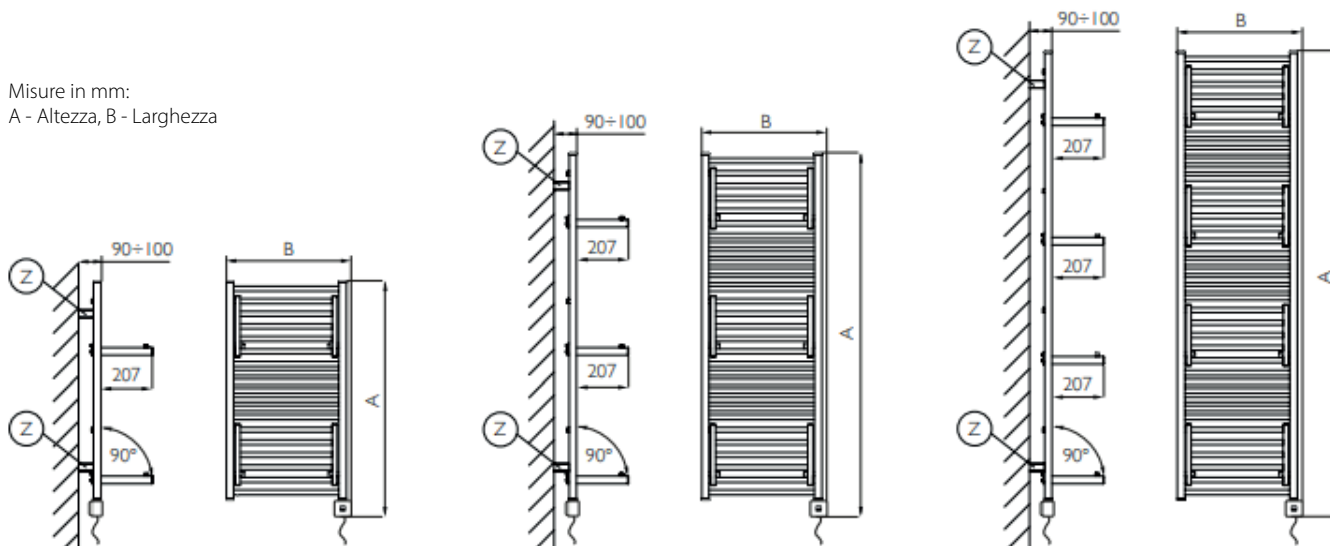

### Dati tecnici:

Ref.	A mm	B mm	Elem. n.	White & Colors	Chrome & Galvanics	Peso kg
				Potenza W	Potenza W	
SSD3086048T	947	503	19	300		13
SSD3137048T	1457	503	31	500	300	19
SSD3177048T	1862	503	40	750	500	24

Fissaggi a parete

Dimensioni corpo radiatore

Cronotermostato bluetooth da smartphone con spina

Misure in mm:  
A - Altezza, B - Larghezza

### Informazioni tecniche:

Lunghezza cavo 0,85 mt dotato di Europlug - Alimentazione 230V - 50Hz

Il pannello superiore si scalda in modo ottimale da aperto