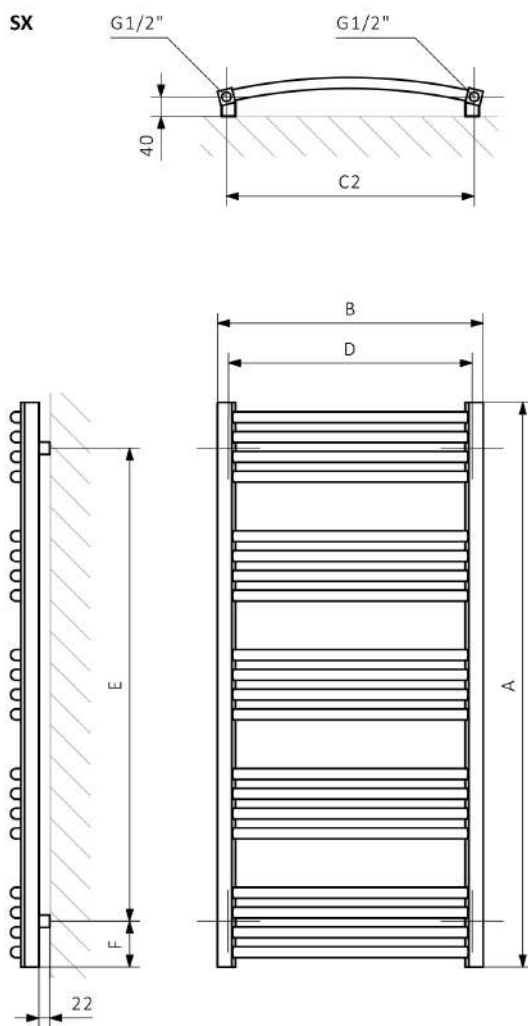

Lena

Colore : Pastel Blue

Lena

Predisposizioni

Ad acqua calda

Elettrico

Misto

Dimensioni disponibili

Lena

Informazioni tecniche :

Pressione del lavoro : 1.0 MPa Temperatura massima di lavoro : 95°C

A ↓	B ↔	C2 [mm]	75 65 20°C [W]	55 45 20°C [W]	 [W]	D [mm]	E [mm]	F [mm]	 [dm³]	 [kg]
660	436	400	262	141	300	392	475	94	2,36	4,70
660	486	450	287	155	300	442	475	94	2,54	5,08
660	536	500	312	168	300	492	475	94	2,72	5,47
660	586	550	337	181	400	542	475	94	2,90	5,85
660	636	600	361	194	400	592	475	94	3,08	6,23
900	436	400	351	189	400	392	715	94	3,18	6,29
900	486	450	385	207	400	442	715	94	3,42	6,80
900	536	500	418	225	400	492	715	94	3,65	7,32
900	586	550	451	242	400	542	715	94	3,89	7,83
900	636	600	484	260	600	592	715	94	4,13	8,34
1140	436	400	440	236	400	392	955	94	3,99	7,89
1140	486	450	483	259	600	442	955	94	4,29	8,53
1140	536	500	525	281	600	492	955	94	4,59	9,17
1140	586	550	566	303	600	542	955	94	4,89	9,81
1140	636	600	607	325	600	592	955	94	5,19	10,45
1380	436	400	530	284	600	392	1195	94	4,81	9,48
1380	486	450	582	311	600	442	1195	94	5,17	10,25
1380	536	500	632	338	600	492	1195	94	5,53	11,02
1380	586	550	682	365	800	542	1195	94	5,88	11,79
1380	636	600	731	391	800	592	1195	94	6,24	12,56
1620	436	400	621	332	600	392	1435	94	5,63	11,08
1620	486	450	681	364	800	442	1435	94	6,04	11,97
1620	536	500	741	396	800	492	1435	94	6,46	12,87
1620	586	550	799	427	800	542	1435	94	6,88	13,77
1620	636	600	857	457	800	592	1435	94	7,30	14,66
1860	436	400	714	380	800	392	1675	94	6,44	12,67
1860	486	450	783	417	800	442	1675	94	6,92	13,70
1860	536	500	851	453	800	492	1675	94	7,40	14,72
1860	586	550	918	489	1000	542	1675	94	7,87	15,75
1860	636	600	984	524	1000	592	1675	94	8,35	16,77

Lena

A - Altezza / B - Larghezza / C1-C5 - Distanza tra i raccordi / D - Interasse tra i tubi verticali / E - Distanza tra i punti di fissaggio / F - Distanza dell'asse del punto di fissaggio inferiore al bordo inferiore dello scaldasalviette