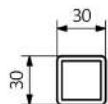

A - Altezza / B - Larghezza / C1-C5 - Distanza tra i raccordi / D - Interasse tra i tubi verticali / E - Distanza tra i punti di fissaggio / F - Distanza dell'asse del punto di fissaggio inferiore al bordo inferiore dello scaldasalviette

Collettore: