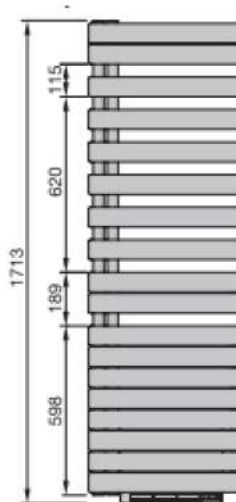

Vista frontale, ROFR-180

CE EN442

Modello per acqua calda con telecomando IRS

Elementi orizzontali lato	Modelli	H (mm)	Larg. (mm)	Spes. (mm)	Peso (kg)	Cont. acqua (L)	Potenza acqua calda (watt)	Pot soff. (watt)	
SINISTRA	ROFL-090-55/IFS	834	550	106	12,6	4	429	227	1000
	ROFL-130-55/IFS	1212	550	106	17	5,8	594	312	1000
	ROFL-180-55/IFS	1705	550	106	22,5	8,2	809	421	1000
DESTRA	ROFR-090-55/IFS	834	550	106	12,6	4	429	227	1000
	ROFR-130-55/IFS	1212	550	106	17	5,8	594	312	1000
	ROFR-180-55/IFS	1705	550	106	22,5	8,2	809	421	1000