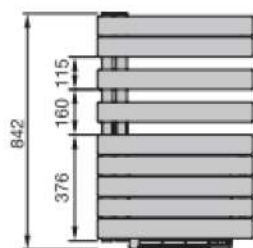

Descrizione

Vista frontale, ROFR-090