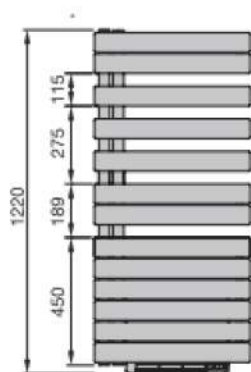

Vista frontale, ROFR-130