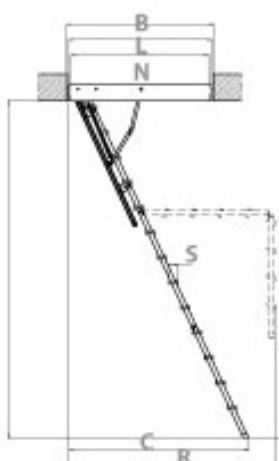

ESCALIER-DIRECT

Hauteur - Sécurité - Levage - Manutention

Escalier escamotable coupe feu

Escalier coupe feu résiste aux flammes et empêche la propagation du feu à l'intérieur du bâtiment.
Résistance 120min - Hauteur max. plafond 3.05m.

- Lutte contre les déperditions de chaleur : trappe isolante, épaisseur 8.2cm dont 8cm d'isolant.
- Escalier livré pré-monté pour une seule étape de montage : fixer le caisson dans la trémie.
- Livré avec perche de manoeuvre, patins de série, notice de montage et certification coupe feu.
- Escalier coupe feu adaptable en fonction de la hauteur de votre pièce (recoupable).
- Ultra résistant : charge max. 200kg, facile à nettoyer, peint et vernis avec trappe blanche pour une finition parfaite.
- Marches antidérapantes de 13cm de profondeur, pieds télescopiques ajustables au mm, rampe télescopique.

Référence	LMF70130-305	LMF70140-305	LMF86130-305
AxB: Dimensions de la trémie (cm)	70x130	70x140	86x130
H: Hauteur de la pièce (cm)	305	305	305
WxL: Dimensions ext. caisson (cm)	68x128	68x138	84x128
MxN: Dimensions int. caisson (cm)	54.4x124	54.4x134	70.4x124
K: Hauteur d'échelle fermée (cm)	34	34	34
C: Distance d'ouverture (cm)	176	176	176
R: Réserve au sol échelle ouverte (cm)	129	129	129
Hauteur du caisson (cm)	16	16	16
E x S: Dimensions des marches (cm)	35x13	35x13	35x13
G: Distance entre les marches (cm)	25	25	25
Poids	-	-	-