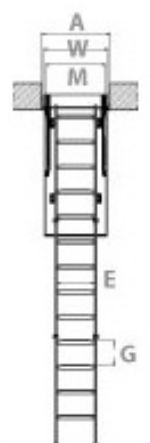

ESCALIER-DIRECT

Hauteur - Sécurité - Levage - Manutention

Escalier escamotable coupe feu

Escalier coupe feu résiste aux flammes et empêche la propagation du feu à l'intérieur du bâtiment.
Résistance 120min - Hauteur max. plafond 3.05m.

- Lutte contre les déperditions de chaleur : trappe isolante, épaisseur 8.2cm dont 8cm d'isolant.
- Escalier livré pré-monté pour une seule étape de montage : fixer le caisson dans la trémie.
- Livré avec perche de manoeuvre, patins de série, notice de montage et certification coupe feu.
- Escalier coupe feu adaptable en fonction de la hauteur de votre pièce (recoupable).
- Ultra résistant : charge max. 200kg, facile à nettoyer, peint et vernis avec trappe blanche pour une finition parfaite.
- Marches antidérapantes de 13cm de profondeur, pieds télescopiques ajustables au mm, rampe télescopique.

Norme
EN 14975

Garantie
3 ans

200
kg

Norme
EN 1363-1

Fabrication

Marches de l'escalier

Escalier plié

Hauteur sous
plafond

Référence	LMF70130-305	LMF70140-305	LMF86130-305
AxB: Dimensions de la trémie (cm)	70x130	70x140	86x130
H: Hauteur de la pièce (cm)	305	305	305
WxL: Dimensions ext. caisson (cm)	68x128	68x138	84x128
MxN: Dimensions int. caisson (cm)	54.4x124	54.4x134	70.4x124
K: Hauteur d'échelle fermée (cm)	34	34	34
C: Distance d'ouverture (cm)	176	176	176
R: Réserve au sol échelle ouverte (cm)	129	129	129
Hauteur du caisson (cm)	16	16	16
E x S: Dimensions des marches (cm)	35x13	35x13	35x13
G: Distance entre les marches (cm)	25	25	25
Poids	-	-	-