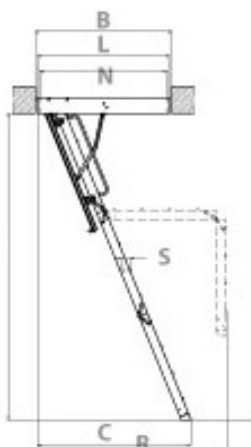

ESCALIER-DIRECT

Hauteur - Sécurité - Levage - Manutention

Escalier escamotable coupe feu

Escalier coupe feu résiste aux flammes et empêche la propagation du feu à l'intérieur du bâtiment.
Résistance 30min - Hauteur max. plafond 3.05m.

- Lutte contre les déperditions de chaleur : trappe isolante coeff. $0.9 \text{ W/m}^2\text{K}$, épaisseur 4.2cm dont 3cm d'isolant.
- Escalier livré pré-monté pour une seule étape de montage : fixer le caisson dans la trémie.
- Livré avec perche de manoeuvre, patins de série, trappe blanche, notice de montage et certification coupe feu.
- Escalier coupe feu adaptable en fonction de la hauteur de votre pièce (recoupable).

Poignée de l'escalier

Escalier plié

Hauteur sous plafond

Référence	LWF70130-305	LWF70140-305	LWF86130-305
AxB: Dimensions de la trémie (cm)	70x130	70x140	86x130
H: Hauteur de la pièce (cm)	305	305	305
WxL: Dimensions ext. caisson (cm)	68x128	68x138.4	84x128.4
MxN: Dimensions int. caisson (cm)	64x124	64x124	80x124
K: Hauteur d'échelle fermée (cm)	35	35	35
C: Distance d'ouverture (cm)	194	194	194
R: Réserve au sol échelle ouverte (cm)	163	163	163
Hauteur du caisson (cm)	14	14	14
ExS: Dimensions des marches (cm)	34x8	34x8	34x8
G: Distance entre les marches (cm)	25	25	25
Poids	37	37.3	39.4