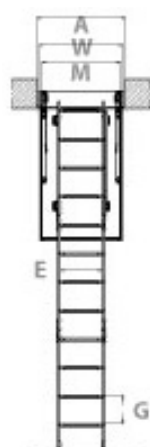

ESCALIER-DIRECT

Hauteur - Sécurité - Levage - Manutention

Escalier escamotable coupe feu

Escalier coupe feu résiste aux flammes et empêche la propagation du feu à l'intérieur du bâtiment.
Résistance 30min - Hauteur max. plafond 3.05m.

- Lutte contre les déperditions de chaleur : trappe isolante coeff. $0.9 \text{ W/m}^2\text{K}$, épaisseur 4.2cm dont 3cm d'isolant.
- Escalier livré pré-monté pour une seule étape de montage : fixer le caisson dans la trémie.
- Livré avec perche de manoeuvre, patins de série, trappe blanche, notice de montage et certification coupe feu.
- Escalier coupe feu adaptable en fonction de la hauteur de votre pièce (recoupable).

Poignée de l'escalier

Escalier plié

Hauteur sous plafond

Référence	LWF70130-305	LWF70140-305	LWF86130-305
AxB: Dimensions de la trémie (cm)	70x130	70x140	86x130
H: Hauteur de la pièce (cm)	305	305	305
WxL: Dimensions ext. caisson (cm)	68x128	68x138.4	84x128.4
MxN: Dimensions int. caisson (cm)	64x124	64x124	80x124
K: Hauteur d'échelle fermée (cm)	35	35	35
C: Distance d'ouverture (cm)	194	194	194
R: Réserve au sol échelle ouverte (cm)	163	163	163
Hauteur du caisson (cm)	14	14	14
ExS: Dimensions des marches (cm)	34x8	34x8	34x8
G: Distance entre les marches (cm)	25	25	25
Poids	37	37.3	39.4