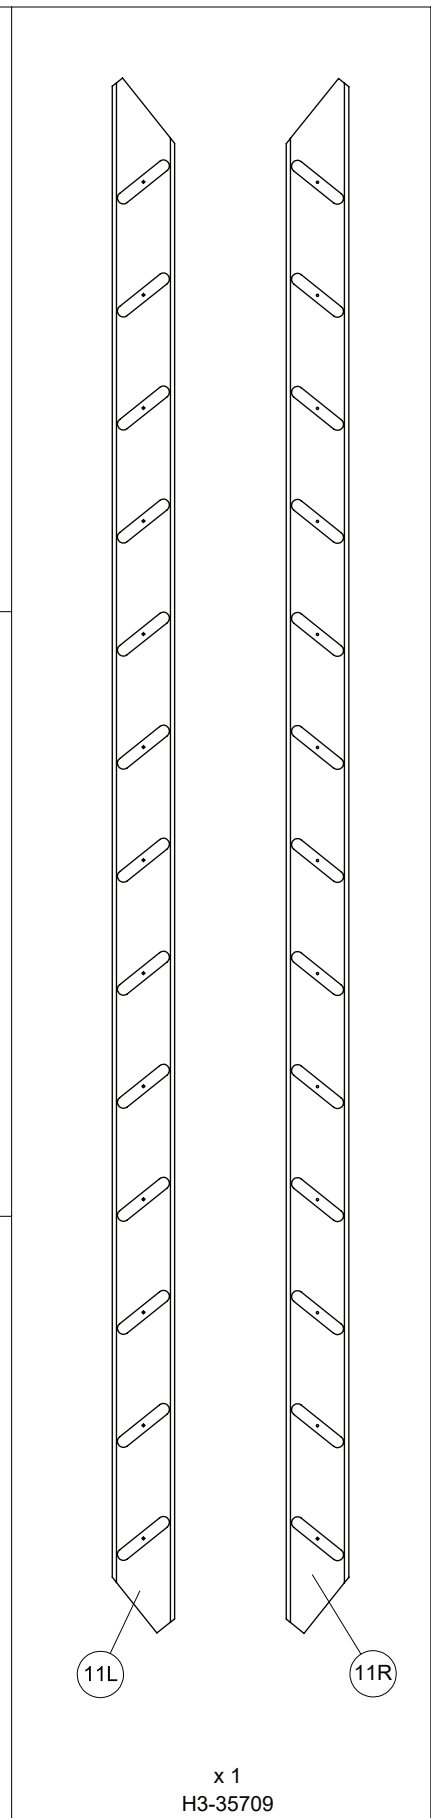

# COTTAGE JUNIOR+

¼ TURN LEFT/RIGHT | ¼ TOURNANT GAUCHE/DROIT  
¼-SLAG LINKS/RECHTSE | ¼-WENDELUNG LINKS/RECHTS  
¼ DE GIRO IZQUIERDA/DERECHA | ¼ VOLTA PARA A ESQUERDA/DIREITO  
¼ GIRATA A SINISTRA/DESTRA | ¼ TURNANTĂ STÂNGA/DREAPTA

<p>12</p>  <p>x 1 H3-35722</p>	<p>20</p>  <p>x 46 R3-91386 Ø5 x 50</p>	<p>21</p>  <p>x 6 R3-72035 Ø5 x 60</p>	<p>22</p>  <p>x 6 R1-72150 Ø6 x 100</p>	<p>23</p>  <p>x 8 R1-63262 Ø6 x 120</p>	<p>24</p>  <p>x 4 R3-91260 M8</p> <p>27</p>  <p>x 8 R1-40935 Ø40</p>
<p>28</p>  <p>x 1 R3-90050</p>	<p>29</p>  <p>x 4 13x18,5x35</p>				

Ø5mm      Ø8mm

x 4

19mm      40mm

40mm

x 10

13mm

PZ2

x 4  
Ø8 x 60

x 4  
Ø8

x 4  
Ø8

x 8  
Ø5 x 25

x 10  
Ø12

x 10  
Ø8 x 80

	X [mm]
6	1800 - 2000
7	2000 - 2200
8	2200 - 2400
9	2400 - 2600
10	2600 - 2800
11	2800 - 3000
12	3000 - 3200

1

2