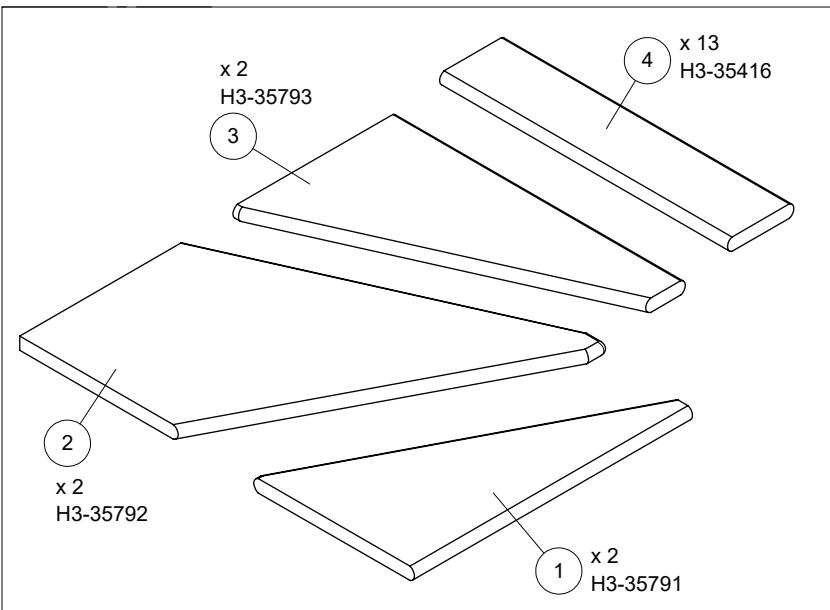

SCALE-ARREDO

Altezza - Sicurezza - Sollevamento - Manutenzione

Scala quarto di giro COTTAGE JUNIOR

📞 07 12 41 13 82

✉️ contatto@matisere.com

COTTAGE JUNIOR+

¼ TURN LEFT/RIGHT | ¼ TOURNANT GAUCHE/DROIT
¼-SLAG LINKS/RECHTSE | ¼-WENDELUNG LINKS/RECHTS
¼ DE GIRO IZQUIERDA/DERECHA | ¼ VOLTA PARA A ESQUERDA/DIREITO
¼ GIRATA A SINISTRA/DESTRA | ¼ TURNANTĂ STÂNGA/DREAPTA

<p>12</p>  <p>x 1 H3-35722</p>	<p>20</p>  <p>x 46 R3-91386 Ø5 x 50</p>	<p>21</p>  <p>x 6 R3-72035 Ø5 x 60</p>	<p>22</p>  <p>x 6 R1-72150 Ø6 x 100</p>	<p>23</p>  <p>x 8 R1-63262 Ø6 x 120</p>	<p>24</p>   <p>x 4 R3-91260 M8</p> <p>27</p>  <p>x 8 R1-40935 Ø40</p>
<p>28</p>  <p>x 1 R3-90050</p>	<p>29</p>  <p>x 4 13x18,5x35</p>				

x 4 x 4 x 4 x 8 x 10 x 10
 Ø 8 x 60 Ø 8 Ø 8 Ø 5 x 25 Ø 12 Ø 8 x 80

	X [mm]
6	1800 - 2000
7	2000 - 2200
8	2200 - 2400
9	2400 - 2600
10	2600 - 2800
11	2800 - 3000
12	3000 - 3200

1

2

3

B

8 A1 A2

9