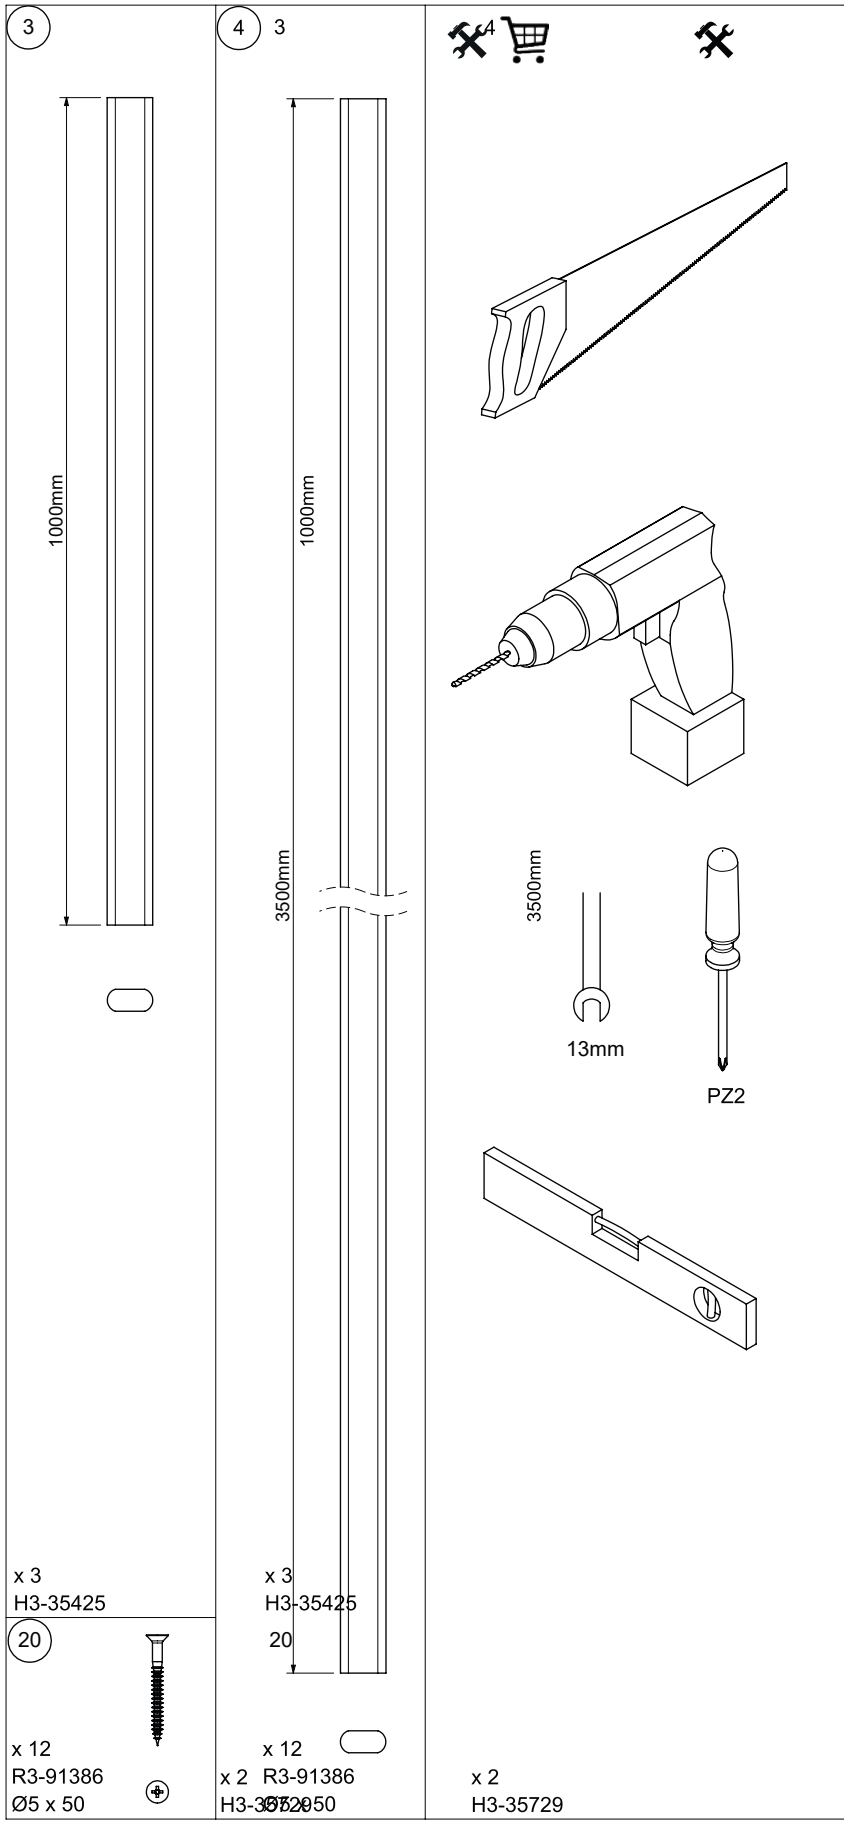

SCALE-ARREDO

Altezza - Sicurezza - Sollevamento - Manutenzione

Scala quarto di giro COTTAGE JUNIOR

📞 07 12 41 13 82

✉️ contatto@matisere.com

COTTAGE JUNIOR+

¼ TURN LEFT/RIGHT | ¼ TOURNANT GAUCHE/DROIT
¼-SLAG LINKS/RECHTSE | ¼-WENDELUNG LINKS/RECHTS
¼ DE GIRO IZQUIERDA/DERECHA | ¼ VOLTA PARA A ESQUERDA/DIREITO
¼ GIRATA A SINISTRA/DESTRA | ¼ TURNANTĂ STÂNGA/DREAPTA

<p>12</p>  <p>x 1 H3-35722</p>	<p>20</p>  <p>x 46 R3-91386 Ø5 x 50</p>	<p>21</p>  <p>x 6 R3-72035 Ø5 x 60</p>	<p>22</p>  <p>x 6 R1-72150 Ø6 x 100</p>	<p>23</p>  <p>x 8 R1-63262 Ø6 x 120</p>	<p>24</p>   <p>x 4 R3-91260 M8</p> <p>27</p>  <p>x 8 R1-40935 Ø40</p>
<p>28</p>  <p>x 1 R3-90050</p>	<p>29</p>  <p>x 4 13x18,5x35</p>				

x 4 x 4 x 4 x 8 x 10 x 10
 Ø 8 x 60 Ø 8 Ø 8 Ø 5 x 25 Ø 12 Ø 8 x 80

	X [mm]
6	1800 - 2000
7	2000 - 2200
8	2200 - 2400
9	2400 - 2600
10	2600 - 2800
11	2800 - 3000
12	3000 - 3200

1

2

3

B

8 A1 A2

9

12

13

15.2

3

4