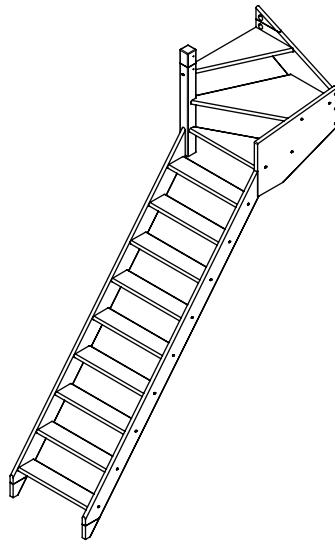

SCALE-ARREDO

Altezza - Sicurezza - Sollevamento - Manutenzione

Scala quarto di giro COTTAGE JUNIOR

📞 07 12 41 13 82

✉️ contatto@matisere.com

COTTAGE JUNIOR+

¼ TURN LEFT/RIGHT | ¼ TOURNANT GAUCHE/DROIT
¼-SLAG LINKS/RECHTSE | ¼-WENDELUNG LINKS/RECHTS
¼ DE GIRO IZQUIERDA/DERECHA | ¼ VOLTA PARA A ESQUERDA/DIREITO
¼ GIRATA A SINISTRA/DESTRA | ¼ TURNANTĂ STÂNGA/DREAPTA

x 4 x 4 x 4 x 8 x 10 x 10
 Ø 8 x 60 Ø 8 Ø 8 Ø 5 x 25 Ø 12 Ø 8 x 80

	X [mm]
6	1800 - 2000
7	2000 - 2200
8	2200 - 2400
9	2400 - 2600
10	2600 - 2800
11	2800 - 3000
12	3000 - 3200

1

2

3

B

8 A1 A2

9

12

13

15.2

3

4