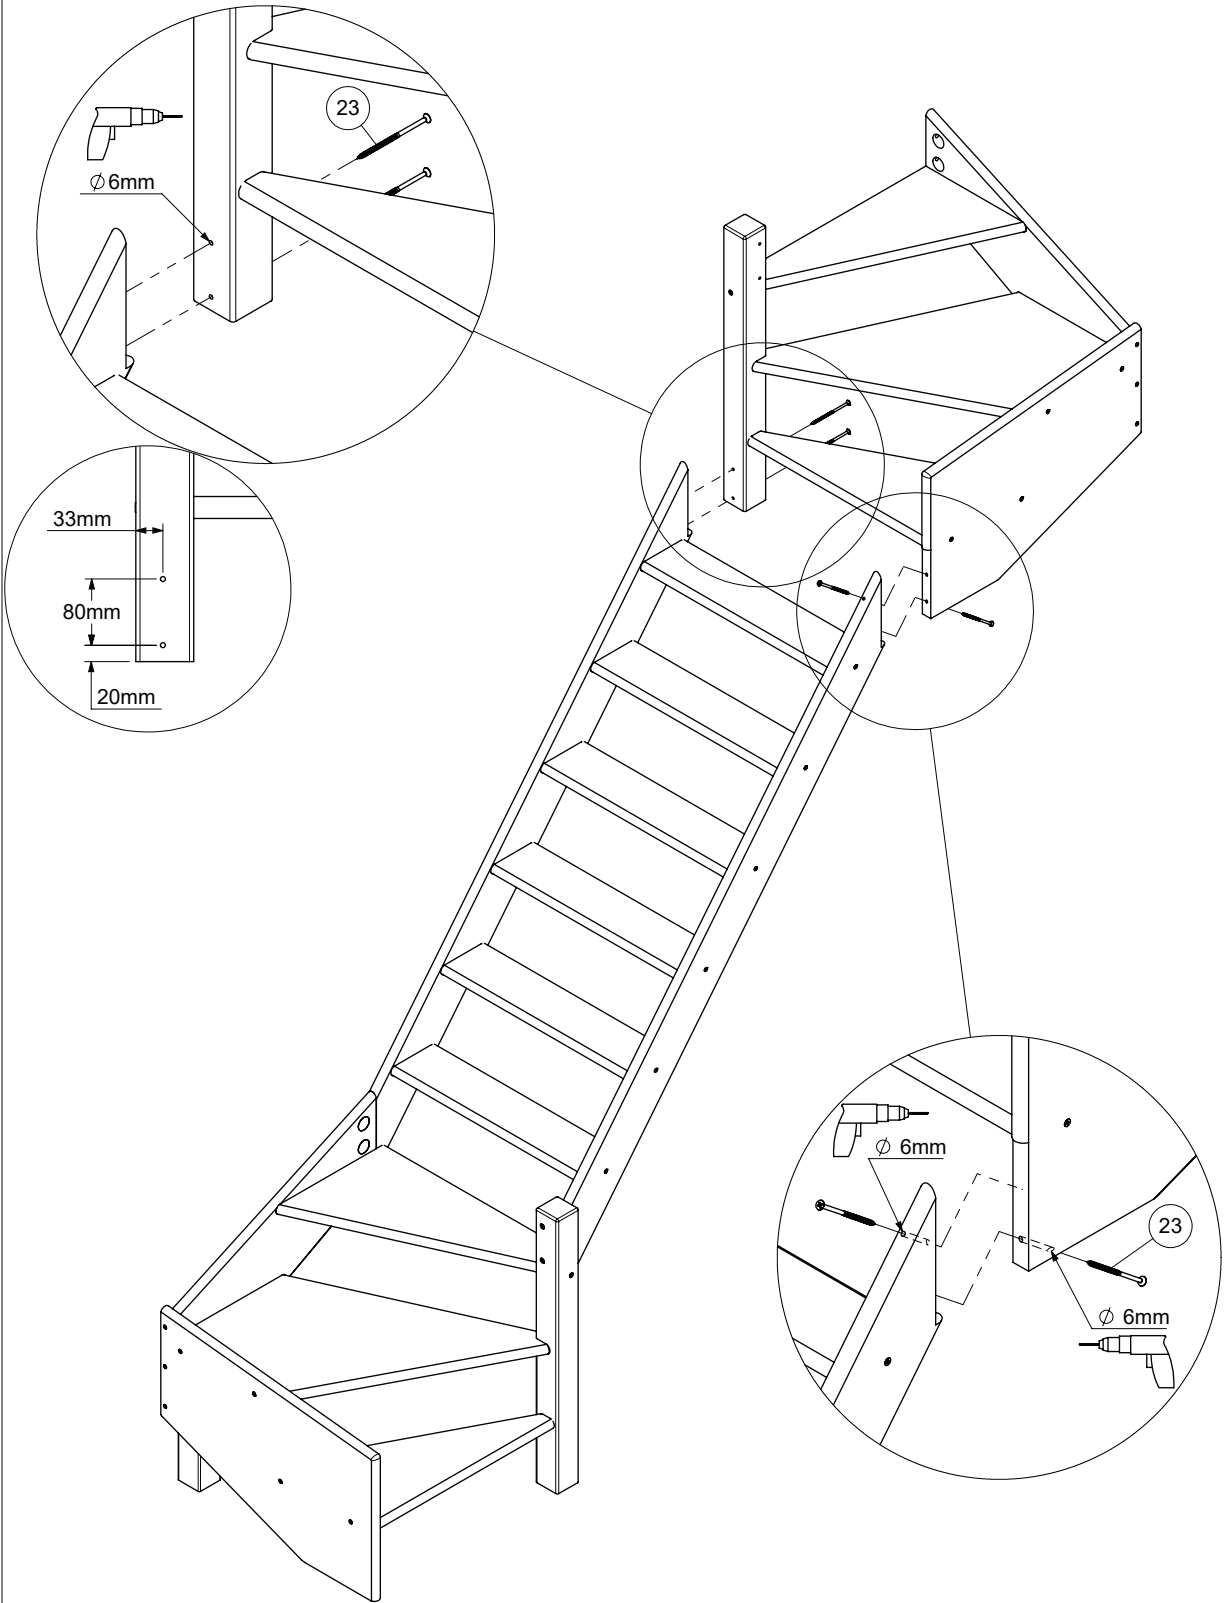

SCALE-ARREDO

Altezza - Sicurezza - Sollevamento - Manutenzione

Scala quarto di giro COTTAGE JUNIOR

📞 07 12 41 13 82

✉️ contatto@matisere.com

COTTAGE JUNIOR+

¼ TURN LEFT/RIGHT | ¼ TOURNANT GAUCHE/DROIT
¼-SLAG LINKS/RECHTSE | ¼-WENDELUNG LINKS/RECHTS
¼ DE GIRO IZQUIERDA/DERECHA | ¼ VOLTA PARA A ESQUERDA/DIREITO
¼ GIRATA A SINISTRA/DESTRA | ¼ TURNANTĂ STÂNGA/DREAPTA

x 4 x 4 x 4 x 8 x 10 x 10
 Ø 8 x 60 Ø 8 Ø 8 Ø 5 x 25 Ø 12 Ø 8 x 80

	X [mm]
6	1800 - 2000
7	2000 - 2200
8	2200 - 2400
9	2400 - 2600
10	2600 - 2800
11	2800 - 3000
12	3000 - 3200

1

2

3

B

8 A1 A2

9

12

13

15.2

3

4