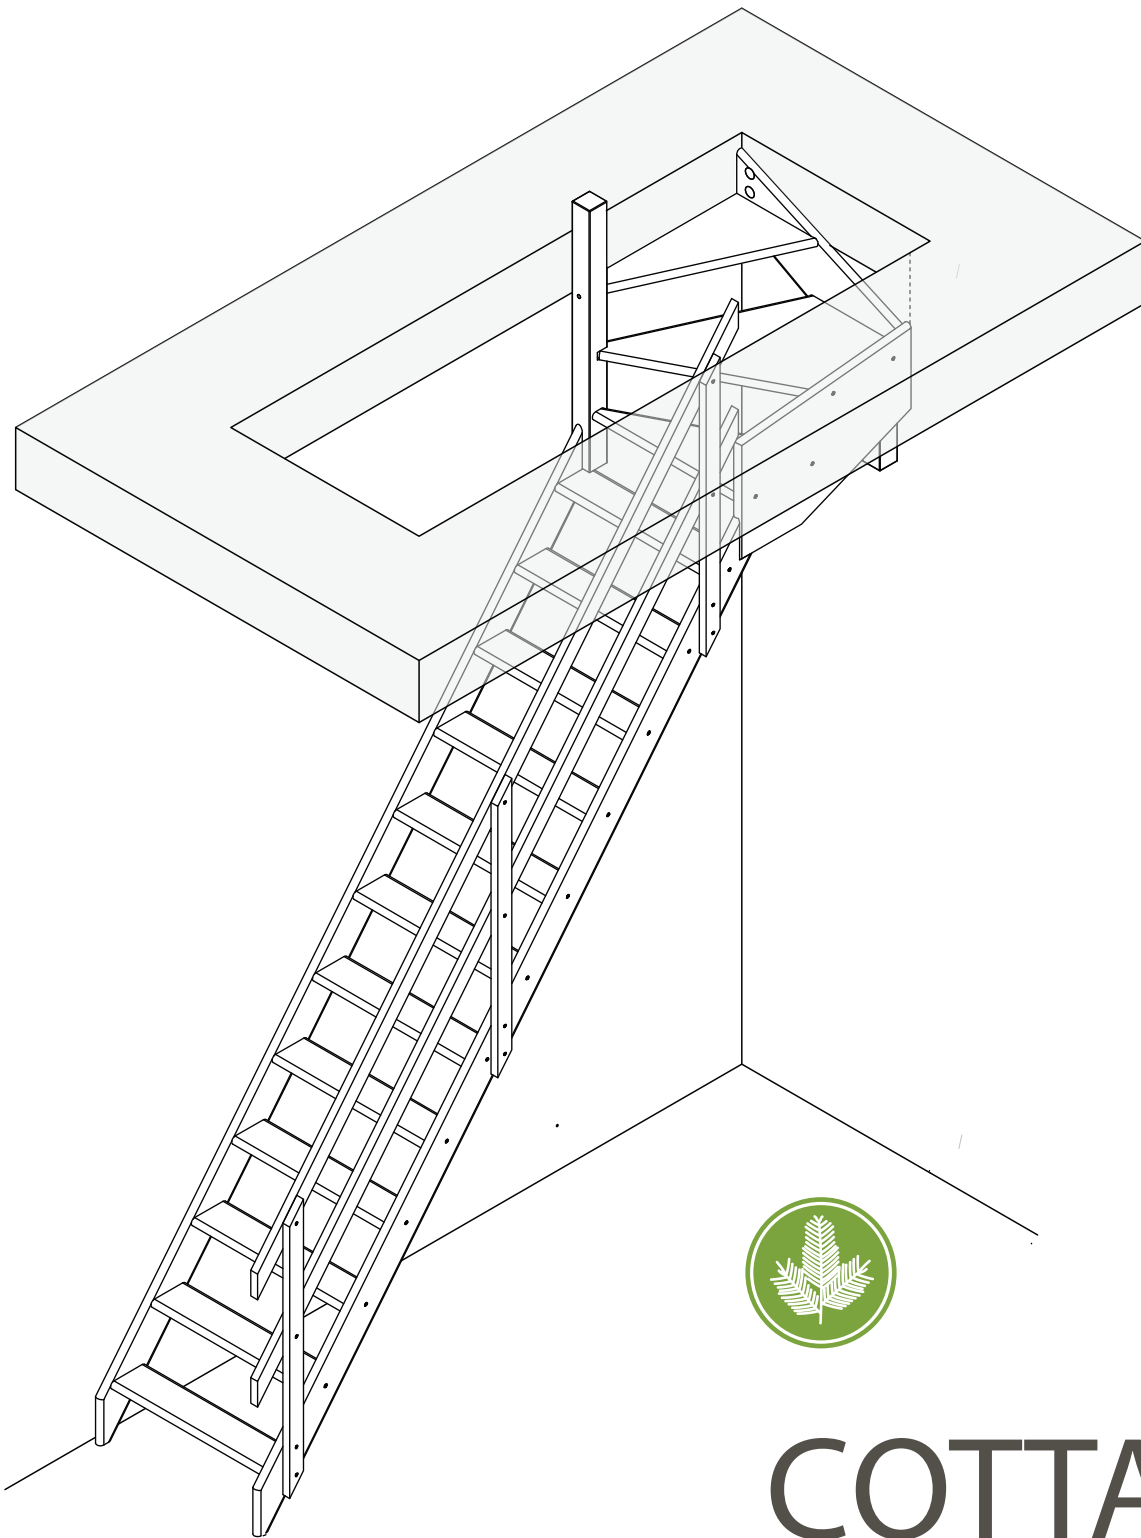

SCALE-ARREDO

Altezza - Sicurezza - Sollevamento - Manutenzione

Scala quarto di giro COTTAGE JUNIOR

📞 07 12 41 13 82

✉️ contatto@matisere.com

COTTAGE JUNIOR+

¼ TURN LEFT/RIGHT | ¼ TOURNANT GAUCHE/DROIT
¼-SLAG LINKS/RECHTSE | ¼-WENDELUNG LINKS/RECHTS
¼ DE GIRO IZQUIERDA/DERECHA | ¼ VOLTA PARA A ESQUERDA/DIREITO
¼ GIRATA A SINISTRA/DESTRA | ¼ TURNANTĂ STÂNGA/DREAPTA

x 4 x 4 x 4 x 8 x 10 x 10
 Ø 8 x 60 Ø 8 Ø 8 Ø 5 x 25 Ø 12 Ø 8 x 80

	X [mm]
6	1800 - 2000
7	2000 - 2200
8	2200 - 2400
9	2400 - 2600
10	2600 - 2800
11	2800 - 3000
12	3000 - 3200

1

2

3

B

8 A1 A2

9