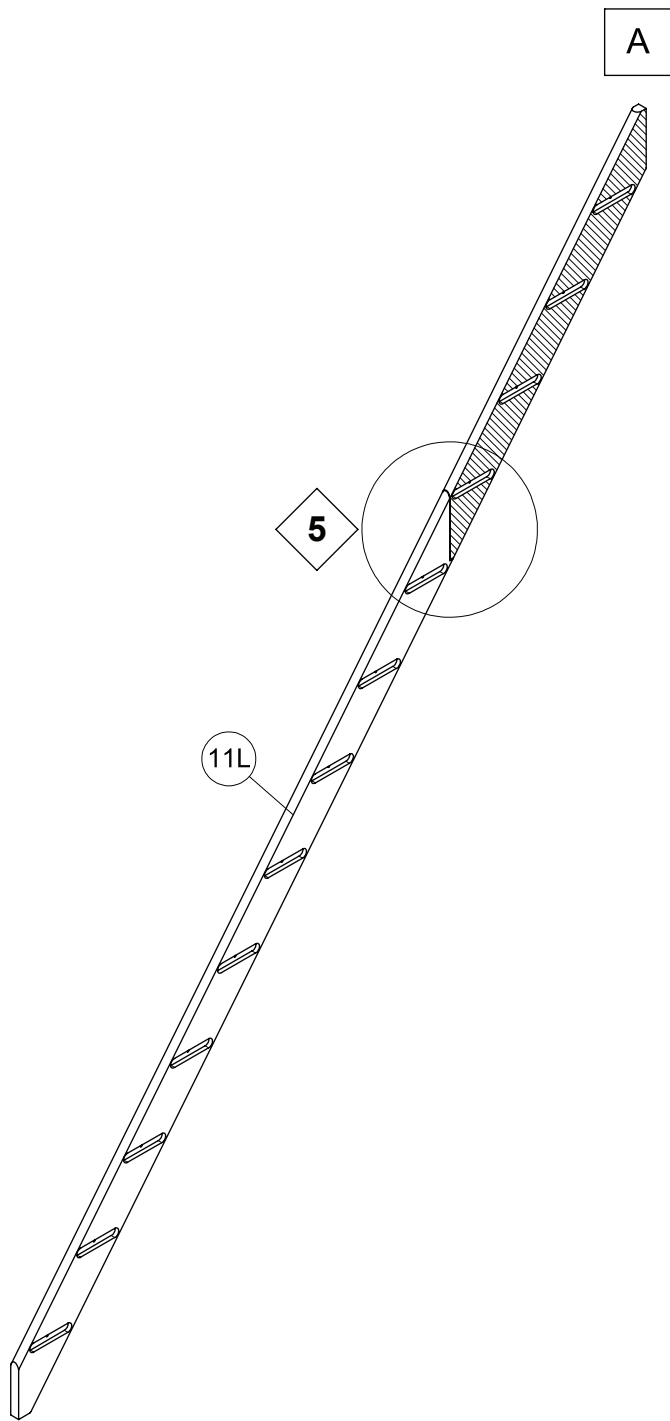

SCALE-ARREDO

Altezza - Sicurezza - Sollevamento - Manutenzione

Scala quarto di giro COTTAGE JUNIOR

📞 07 12 41 13 82

✉️ contatto@matisere.com

COTTAGE JUNIOR+

¼ TURN LEFT/RIGHT | ¼ TOURNANT GAUCHE/DROIT
¼-SLAG LINKS/RECHTSE | ¼-WENDELUNG LINKS/RECHTS
¼ DE GIRO IZQUIERDA/DERECHA | ¼ VOLTA PARA A ESQUERDA/DIREITO
¼ GIRATA A SINISTRA/DESTRA | ¼ TURNANTĂ STÂNGA/DREAPTA

<p>12</p>  <p>x 1 H3-35722</p>	<p>20</p>  <p>x 46 R3-91386 Ø5 x 50</p>	<p>21</p>  <p>x 6 R3-72035 Ø5 x 60</p>	<p>22</p>  <p>x 6 R1-72150 Ø6 x 100</p>	<p>23</p>  <p>x 8 R1-63262 Ø6 x 120</p>	<p>24</p>   <p>x 4 R3-91260 M8</p> <p>27</p>  <p>x 8 R1-40935 Ø40</p>
<p>28</p>  <p>x 1 R3-90050</p>	<p>29</p>  <p>x 4 13x18,5x35</p>				

x 4 x 4 x 4 x 8 x 10 x 10
 Ø 8 x 60 Ø 8 Ø 8 Ø 5 x 25 Ø 12 Ø 8 x 80

	X [mm]
6	1800 - 2000
7	2000 - 2200
8	2200 - 2400
9	2400 - 2600
10	2600 - 2800
11	2800 - 3000
12	3000 - 3200

1

2

3

B

8 A1 A2

9