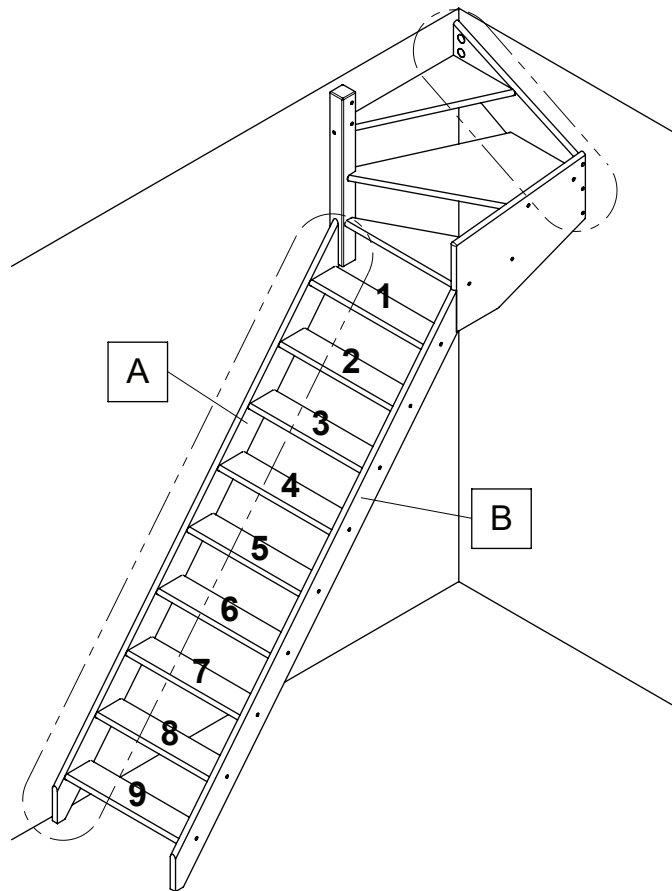

SCALE-ARREDO

Altezza - Sicurezza - Sollevamento - Manutenzione

Scala quarto di giro COTTAGE JUNIOR

📞 07 12 41 13 82

✉️ contatto@matisere.com

COTTAGE JUNIOR+

¼ TURN LEFT/RIGHT | ¼ TOURNANT GAUCHE/DROIT
¼-SLAG LINKS/RECHTSE | ¼-WENDELUNG LINKS/RECHTS
¼ DE GIRO IZQUIERDA/DERECHA | ¼ VOLTA PARA A ESQUERDA/DIREITO
¼ GIRATA A SINISTRA/DESTRA | ¼ TURNANTĂ STÂNGA/DREAPTA

<p>12</p>  <p>x 1 H3-35722</p>	<p>20</p>  <p>x 46 R3-91386 Ø5 x 50</p>	<p>21</p>  <p>x 6 R3-72035 Ø5 x 60</p>	<p>22</p>  <p>x 6 R1-72150 Ø6 x 100</p>	<p>23</p>  <p>x 8 R1-63262 Ø6 x 120</p>	<p>24</p>   <p>x 4 R3-91260 M8</p> <p>27</p>  <p>x 8 R1-40935 Ø40</p>
<p>28</p>  <p>x 1 R3-90050</p>	<p>29</p>  <p>x 4 13x18,5x35</p>				

x 4 x 4 x 4 x 8 x 10 x 10
 Ø 8 x 60 Ø 8 Ø 8 Ø 5 x 25 Ø 12 Ø 8 x 80

	X [mm]
6	1800 - 2000
7	2000 - 2200
8	2200 - 2400
9	2400 - 2600
10	2600 - 2800
11	2800 - 3000
12	3000 - 3200

1

2

3

B

8 A1 A2

9