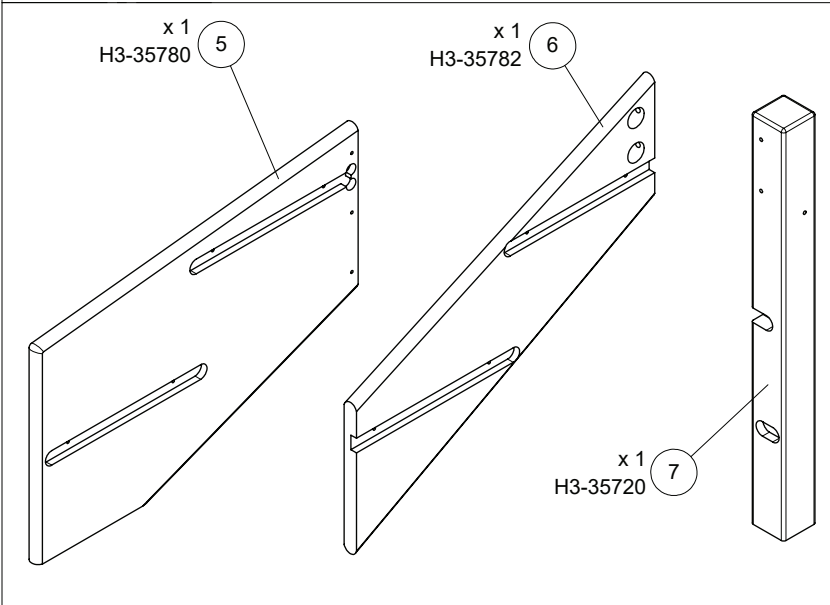

SCALE-ARREDO

Altezza - Sicurezza - Sollevamento - Manutenzione

Scala quarto di giro COTTAGE JUNIOR

📞 07 12 41 13 82

✉️ contatto@matisere.com

COTTAGE JUNIOR+

¼ TURN LEFT/RIGHT | ¼ TOURNANT GAUCHE/DROIT
¼-SLAG LINKS/RECHTSE | ¼-WENDELUNG LINKS/RECHTS
¼ DE GIRO IZQUIERDA/DERECHA | ¼ VOLTA PARA A ESQUERDA/DIREITO
¼ GIRATA A SINISTRA/DESTRA | ¼ TURNANTĂ STÂNGA/DREAPTA

<p>12</p>  <p>x 1 H3-35722</p>	<p>20</p>  <p>x 46 R3-91386 Ø5 x 50</p>	<p>21</p>  <p>x 6 R3-72035 Ø5 x 60</p>	<p>22</p>  <p>x 6 R1-72150 Ø6 x 100</p>	<p>23</p>  <p>x 8 R1-63262 Ø6 x 120</p>	<p>24</p>   <p>x 4 R3-91260 M8</p> <p>27</p>  <p>x 8 R1-40935 Ø40</p>
<p>28</p>  <p>x 1 R3-90050</p>	<p>29</p>  <p>x 4 13x18,5x35</p>				

x 4 x 4 x 4 x 8 x 10 x 10
 Ø 8 x 60 Ø 8 Ø 8 Ø 5 x 25 Ø 12 Ø 8 x 80

	X [mm]
6	1800 - 2000
7	2000 - 2200
8	2200 - 2400
9	2400 - 2600
10	2600 - 2800
11	2800 - 3000
12	3000 - 3200

1

2

3

B

8 A1 A2

9