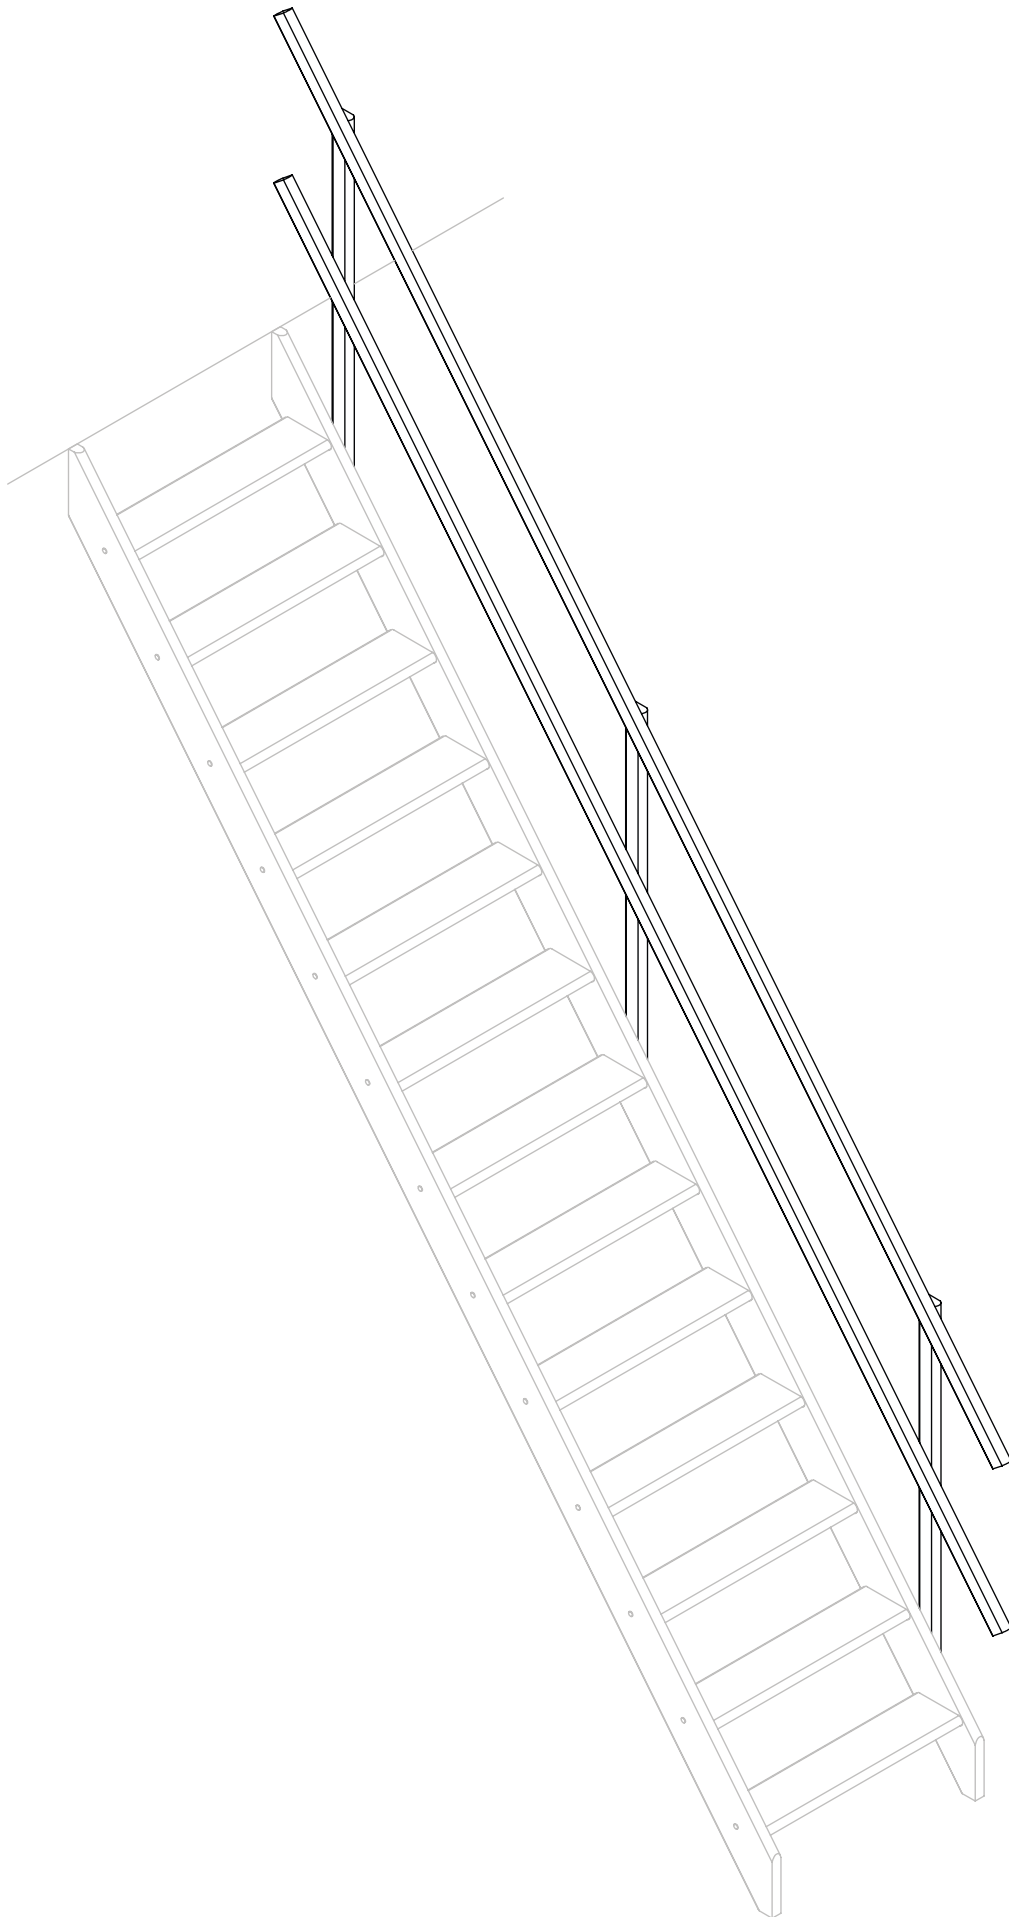

SCALE-ARREDO

Altezza - Sicurezza - Sollevamento - Manutenzione

Scala quarto di giro COTTAGE JUNIOR

📞 07 12 41 13 82

✉️ contatto@matisere.com

COTTAGE JUNIOR+

¼ TURN LEFT/RIGHT | ¼ TOURNANT GAUCHE/DROIT
¼-SLAG LINKS/RECHTSE | ¼-WENDELUNG LINKS/RECHTS
¼ DE GIRO IZQUIERDA/DERECHA | ¼ VOLTA PARA A ESQUERDA/DIREITO
¼ GIRATA A SINISTRA/DESTRA | ¼ TURNANTĂ STÂNGA/DREAPTA

x 4 x 4 x 4 x 8 x 10 x 10
 Ø 8 x 60 Ø 8 Ø 8 Ø 5 x 25 Ø 12 Ø 8 x 80

	X [mm]
6	1800 - 2000
7	2000 - 2200
8	2200 - 2400
9	2400 - 2600
10	2600 - 2800
11	2800 - 3000
12	3000 - 3200

1

2

3

B

8 A1 A2

9

12

13

15.2

3

4