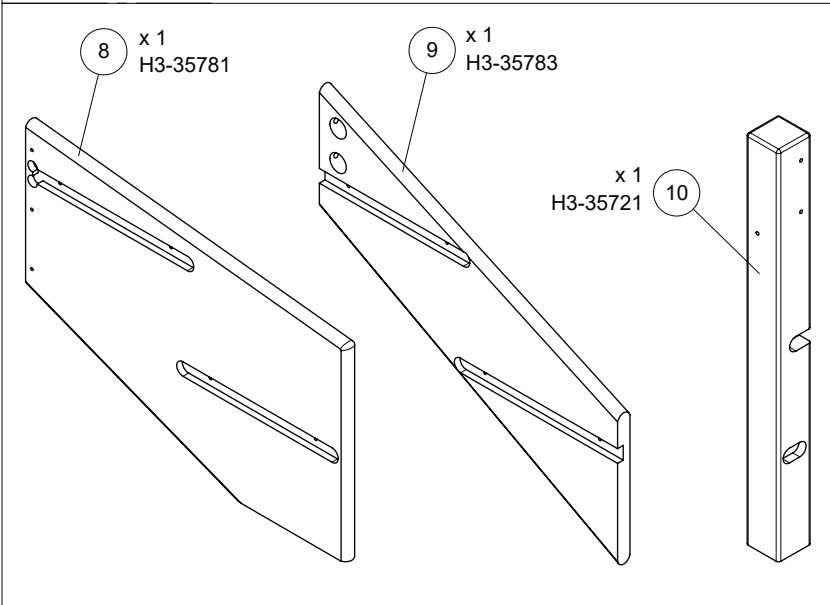

SCALE-ARREDO

Altezza - Sicurezza - Sollevamento - Manutenzione

Scala quarto di giro COTTAGE JUNIOR

📞 07 12 41 13 82

✉️ contatto@matisere.com

COTTAGE JUNIOR+

¼ TURN LEFT/RIGHT | ¼ TOURNANT GAUCHE/DROIT
¼-SLAG LINKS/RECHTSE | ¼-WENDELUNG LINKS/RECHTS
¼ DE GIRO IZQUIERDA/DERECHA | ¼ VOLTA PARA A ESQUERDA/DIREITO
¼ GIRATA A SINISTRA/DESTRA | ¼ TURNANTĂ STÂNGA/DREAPTA

<p>12</p>  <p>x 1 H3-35722</p>	<p>20</p>  <p>x 46 R3-91386 Ø5 x 50</p>	<p>21</p>  <p>x 6 R3-72035 Ø5 x 60</p>	<p>22</p>  <p>x 6 R1-72150 Ø6 x 100</p>	<p>23</p>  <p>x 8 R1-63262 Ø6 x 120</p>	<p>24</p>   <p>x 4 R3-91260 M8</p> <p>27</p>  <p>x 8 R1-40935 Ø40</p>
<p>28</p>  <p>x 1 R3-90050</p>	<p>29</p>  <p>x 4 13x18,5x35</p>				

x 4 x 4 x 4 x 8 x 10 x 10
 Ø 8 x 60 Ø 8 Ø 8 Ø 5 x 25 Ø 12 Ø 8 x 80

	X [mm]
6	1800 - 2000
7	2000 - 2200
8	2200 - 2400
9	2400 - 2600
10	2600 - 2800
11	2800 - 3000
12	3000 - 3200

1

2

3

B

8 A1 A2

9