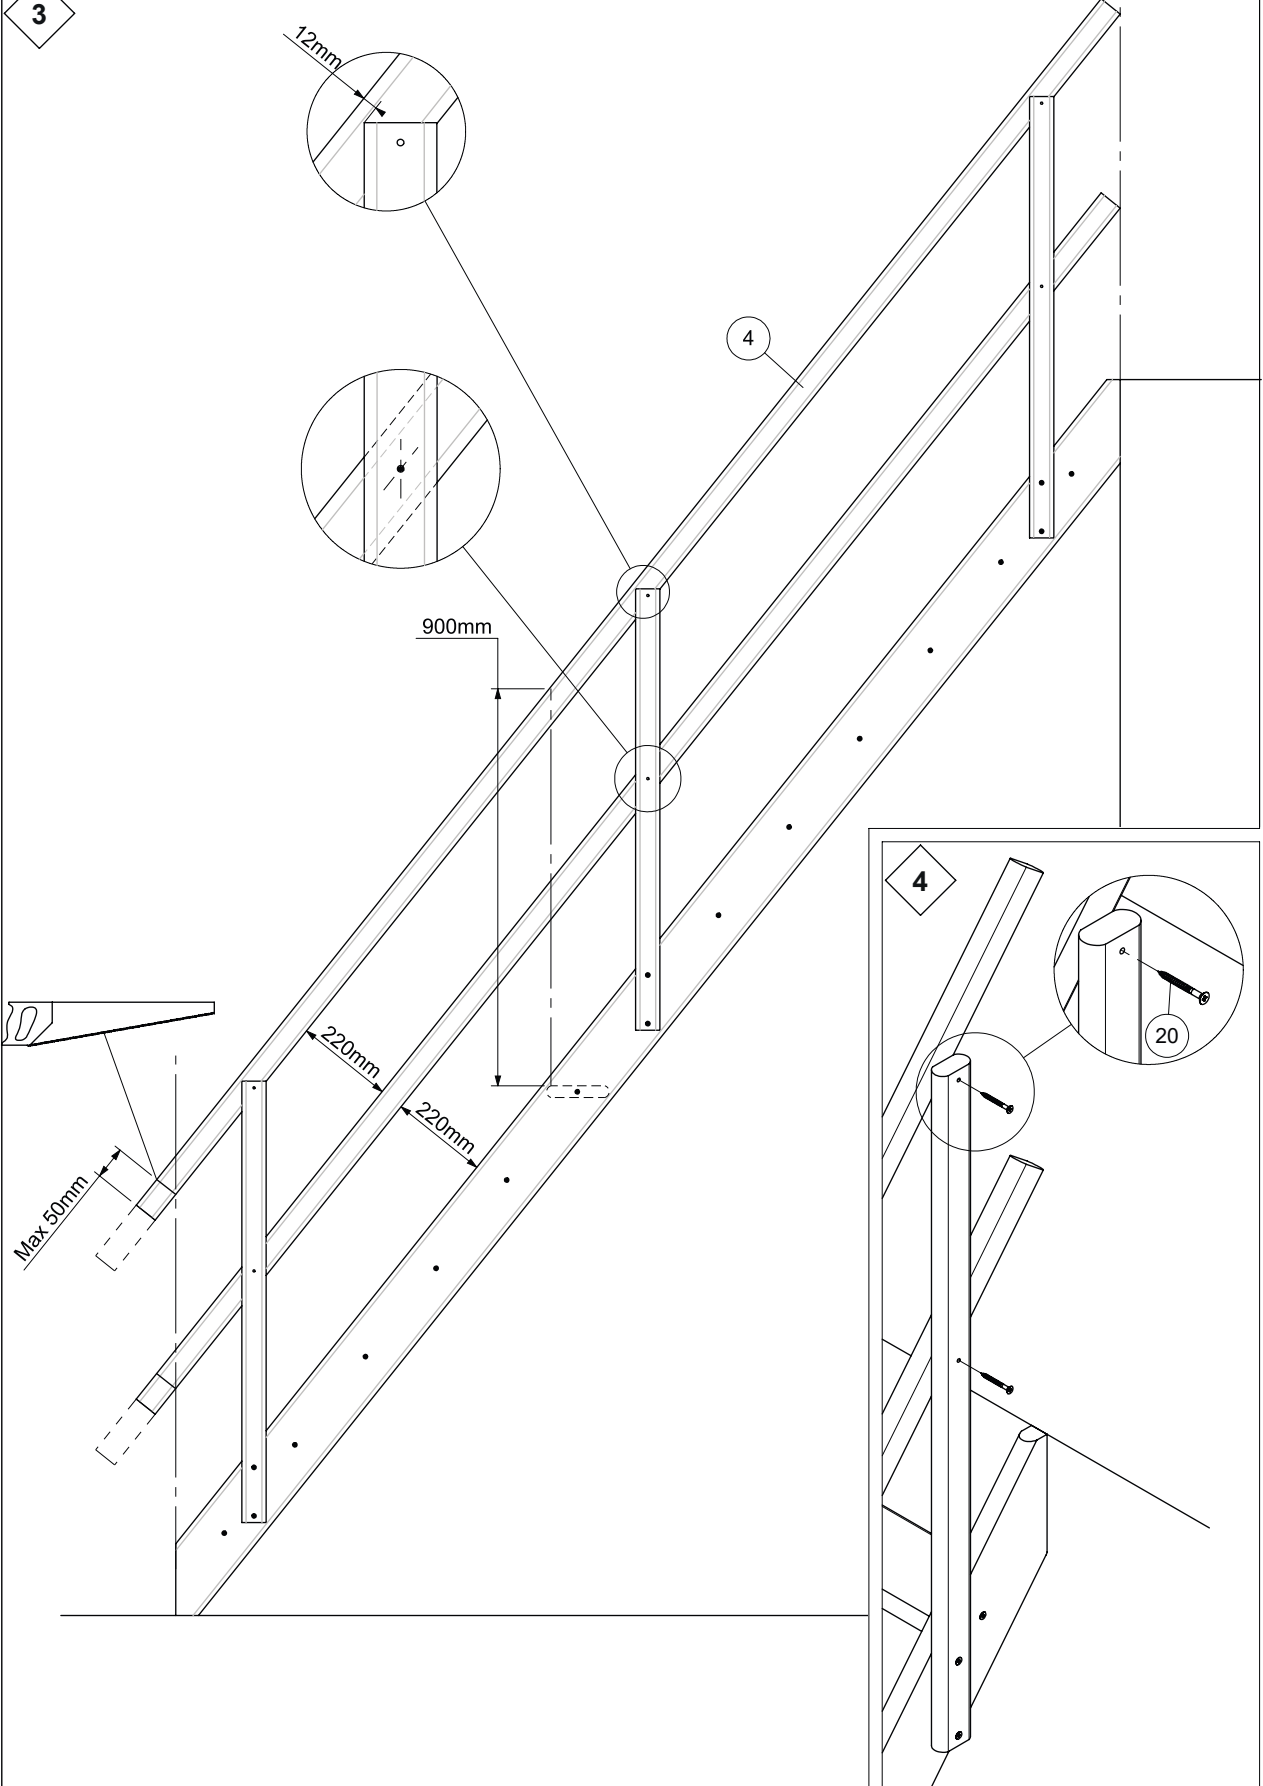

SCALE-ARREDO

Altezza - Sicurezza - Sollevamento - Manutenzione

Scala quarto di giro COTTAGE JUNIOR

📞 07 12 41 13 82

✉️ contatto@matisere.com

COTTAGE JUNIOR+

¼ TURN LEFT/RIGHT | ¼ TOURNANT GAUCHE/DROIT
¼-SLAG LINKS/RECHTSE | ¼-WENDELUNG LINKS/RECHTS
¼ DE GIRO IZQUIERDA/DERECHA | ¼ VOLTA PARA A ESQUERDA/DIREITO
¼ GIRATA A SINISTRA/DESTRA | ¼ TURNANTĂ STÂNGA/DREAPTA

x 4 x 4 x 4 x 8 x 10 x 10
 Ø 8 x 60 Ø 8 Ø 8 Ø 5 x 25 Ø 12 Ø 8 x 80

	X [mm]
6	1800 - 2000
7	2000 - 2200
8	2200 - 2400
9	2400 - 2600
10	2600 - 2800
11	2800 - 3000
12	3000 - 3200

1

2

3

B

8 A1 A2

9

12

13

15.2

3

4