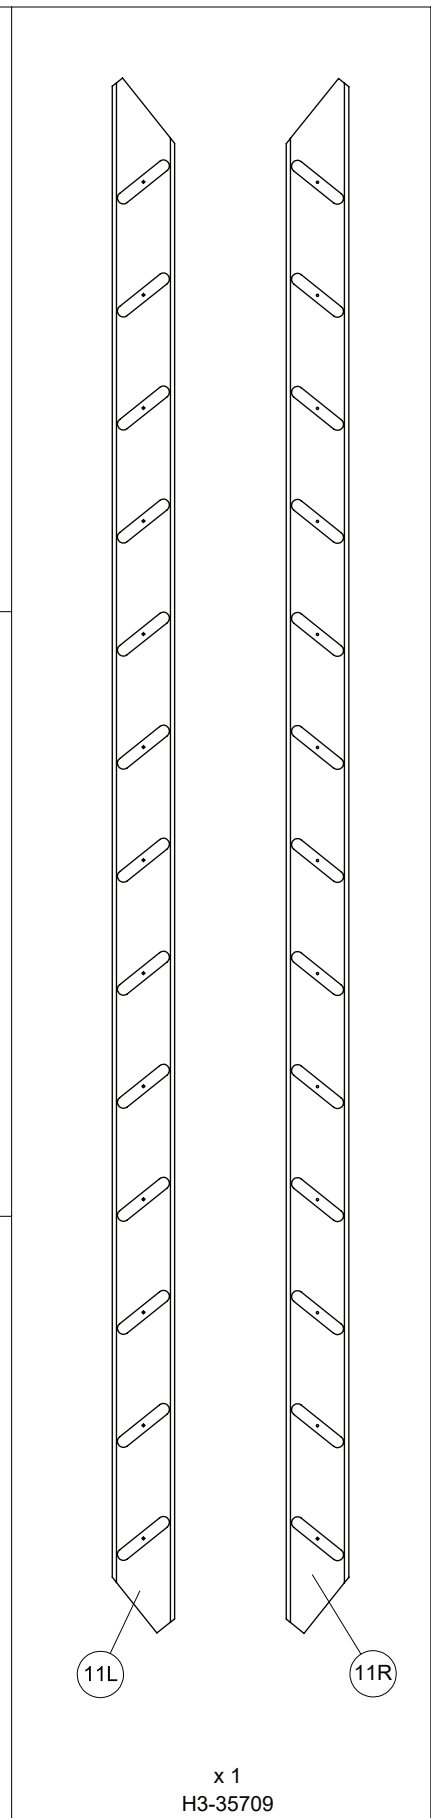

SCALE-ARREDO

Altezza - Sicurezza - Sollevamento - Manutenzione

Scala quarto di giro COTTAGE JUNIOR

📞 07 12 41 13 82

✉️ contatto@matisere.com

COTTAGE JUNIOR+

¼ TURN LEFT/RIGHT | ¼ TOURNANT GAUCHE/DROIT
¼-SLAG LINKS/RECHTSE | ¼-WENDELUNG LINKS/RECHTS
¼ DE GIRO IZQUIERDA/DERECHA | ¼ VOLTA PARA A ESQUERDA/DIREITO
¼ GIRATA A SINISTRA/DESTRA | ¼ TURNANTĂ STÂNGA/DREAPTA

<p>12</p>  <p>x 1 H3-35722</p>	<p>20</p>  <p>x 46 R3-91386 Ø5 x 50</p>	<p>21</p>  <p>x 6 R3-72035 Ø5 x 60</p>	<p>22</p>  <p>x 6 R1-72150 Ø6 x 100</p>	<p>23</p>  <p>x 8 R1-63262 Ø6 x 120</p>	<p>24</p>   <p>x 4 R3-91260 M8</p> <p>27</p>  <p>x 8 R1-40935 Ø40</p>
<p>28</p>  <p>x 1 R3-90050</p>	<p>29</p>  <p>x 4 13x18,5x35</p>				

x 4 x 4 x 4 x 8 x 10 x 10
 Ø 8 x 60 Ø 8 Ø 8 Ø 5 x 25 Ø 12 Ø 8 x 80

	X [mm]
6	1800 - 2000
7	2000 - 2200
8	2200 - 2400
9	2400 - 2600
10	2600 - 2800
11	2800 - 3000
12	3000 - 3200

1

2

3

B

8 A1 A2

9