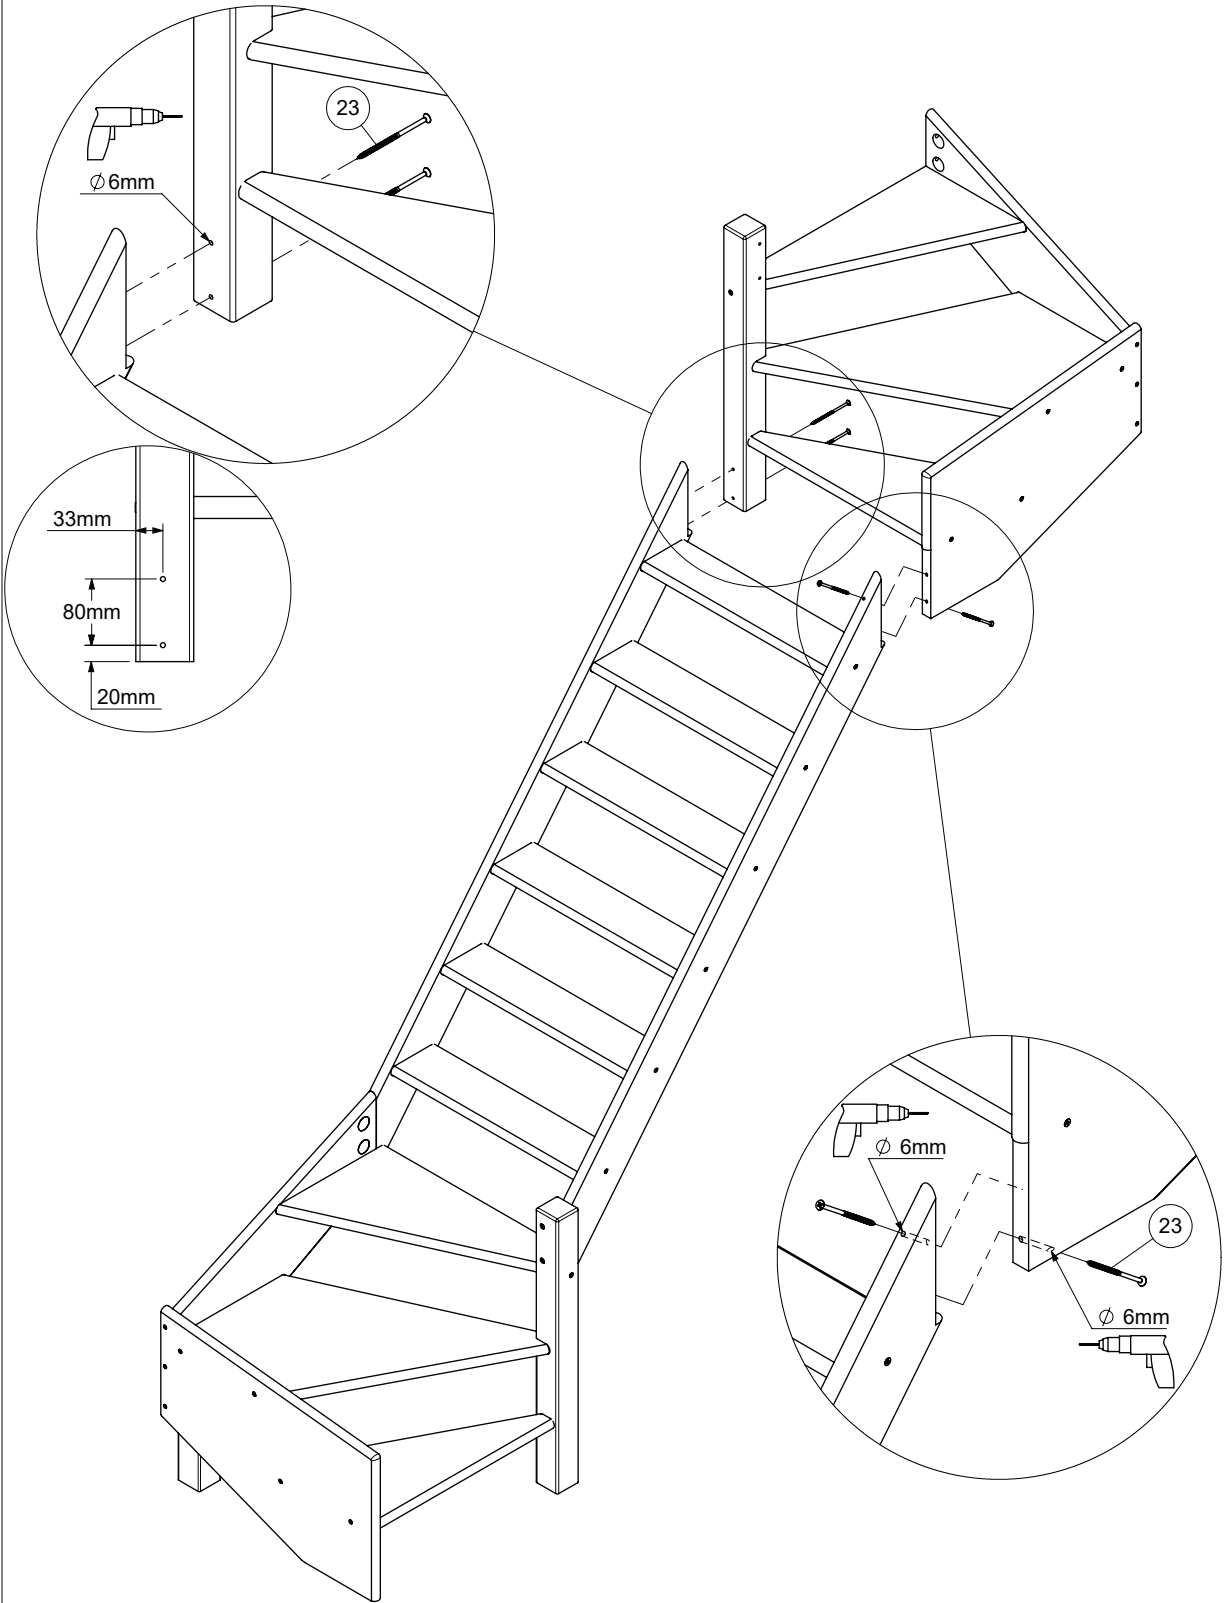

SCALE-ARREDO

Altezza - Sicurezza - Sollevamento - Manutenzione

Scala quarto di giro COTTAGE JUNIOR

📞 07 12 41 13 82

✉️ contatto@matisere.com

COTTAGE JUNIOR+

¼ TURN LEFT/RIGHT | ¼ TOURNANT GAUCHE/DROIT
¼-SLAG LINKS/RECHTSE | ¼-WENDELUNG LINKS/RECHTS
¼ DE GIRO IZQUIERDA/DERECHA | ¼ VOLTA PARA A ESQUERDA/DIREITO
¼ GIRATA A SINISTRA/DESTRA | ¼ TURNANTĂ STÂNGA/DREAPTA

x 4
Ø8

x 4
Ø8

x 8
Ø5 x 25

x 10
Ø12

x 10
Ø8 x 80

	X [mm]
6	1800 - 2000
7	2000 - 2200
8	2200 - 2400
9	2400 - 2600
10	2600 - 2800
11	2800 - 3000
12	3000 - 3200

1

2

3

B

12

13

15.2