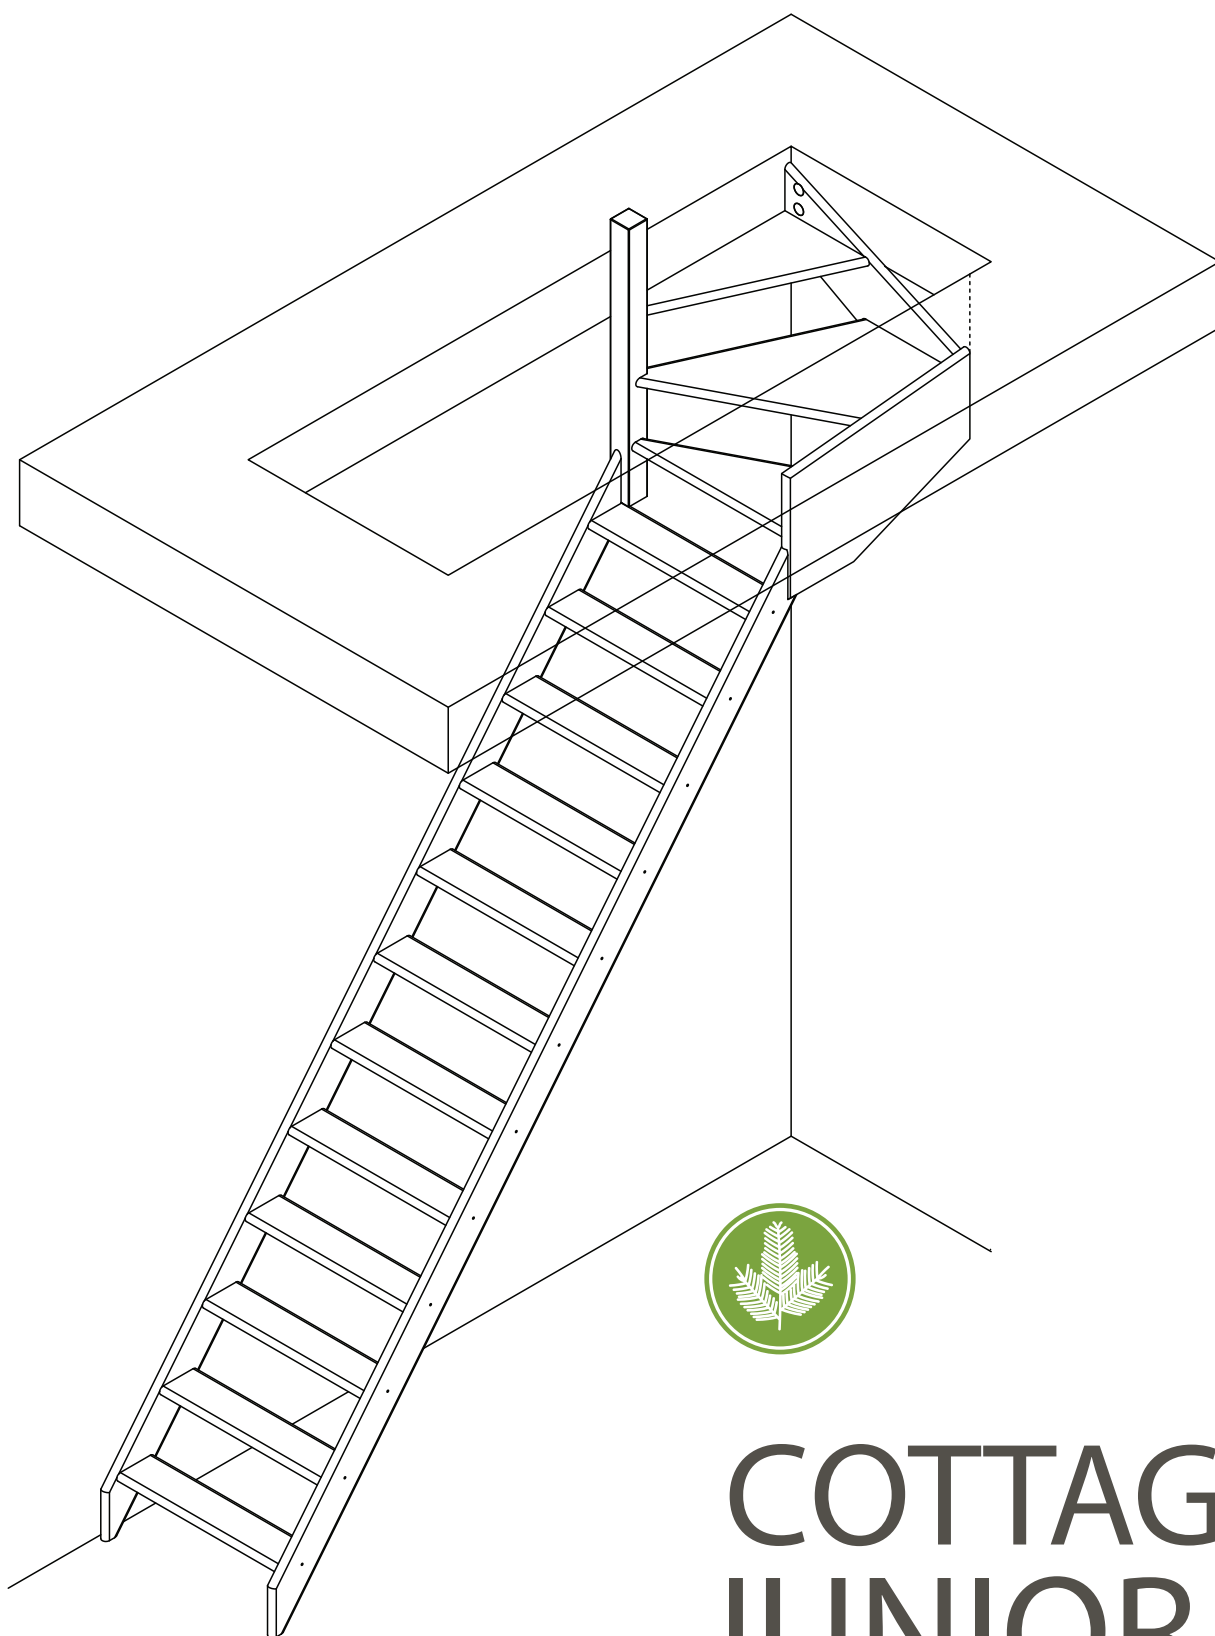

SCALE-ARREDO

Altezza - Sicurezza - Sollevamento - Manutenzione

Scala quarto di giro COTTAGE JUNIOR

📞 07 12 41 13 82

✉️ contatto@matisere.com

COTTAGE JUNIOR+

¼ TURN LEFT/RIGHT | ¼ TOURNANT GAUCHE/DROIT
¼-SLAG LINKS/RECHTSE | ¼-WENDELUNG LINKS/RECHTS
¼ DE GIRO IZQUIERDA/DERECHA | ¼ VOLTA PARA A ESQUERDA/DIREITO
¼ GIRATA A SINISTRA/DESTRA | ¼ TURNANTĂ STÂNGA/DREAPTA

x 4
Ø8

x 4
Ø8

x 8
Ø5 x 25

x 10
Ø12

x 10
Ø8 x 80

	X [mm]
6	1800 - 2000
7	2000 - 2200
8	2200 - 2400
9	2400 - 2600
10	2600 - 2800
11	2800 - 3000
12	3000 - 3200

1

2