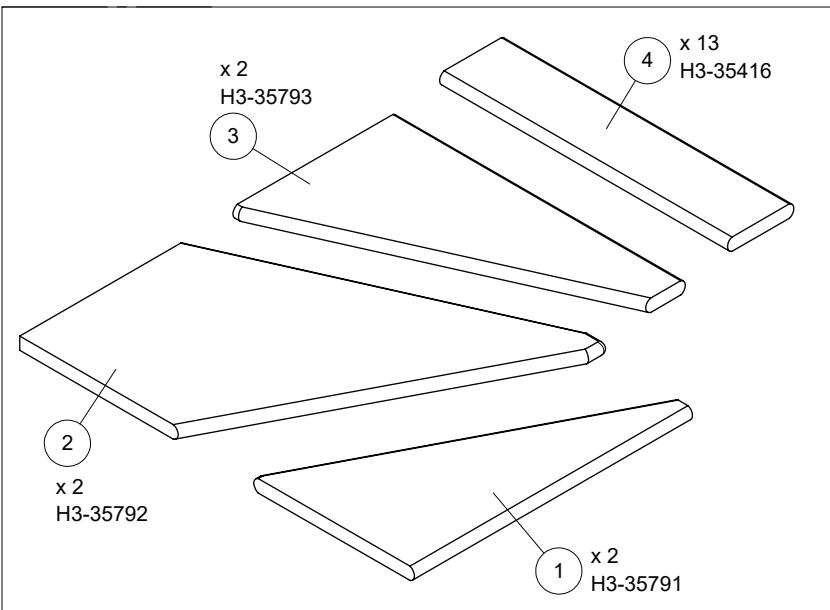

SCALE-ARREDO

Altezza - Sicurezza - Sollevamento - Manutenzione

Scala quarto di giro COTTAGE JUNIOR

📞 07 12 41 13 82

✉️ contatto@matisere.com

COTTAGE JUNIOR+

¼ TURN LEFT/RIGHT | ¼ TOURNANT GAUCHE/DROIT
¼-SLAG LINKS/RECHTSE | ¼-WENDELUNG LINKS/RECHTS
¼ DE GIRO IZQUIERDA/DERECHA | ¼ VOLTA PARA A ESQUERDA/DIREITO
¼ GIRATA A SINISTRA/DESTRA | ¼ TURNANTĂ STÂNGA/DREAPTA

<p>12</p>  <p>x 1 H3-35722</p>	<p>20</p>  <p>x 46 R3-91386 Ø5 x 50</p>	<p>21</p>  <p>x 6 R3-72035 Ø5 x 60</p>	<p>22</p>  <p>x 6 R1-72150 Ø6 x 100</p>	<p>23</p>  <p>x 8 R1-63262 Ø6 x 120</p>	<p>24</p>   <p>x 4 R3-91260 M8</p> <p>27</p>  <p>x 8 R1-40935 Ø40</p>
<p>28</p>  <p>x 1 R3-90050</p>	<p>29</p>  <p>x 4 13x18,5x35</p>				

Ø5mm Ø8mm

x 4

19mm 40mm

40mm

x 10

13mm

PZ2

x 4
Ø8 x 60

x 4
Ø8

x 4
Ø8

x 8
Ø5 x 25

x 10
Ø12

x 10
Ø8 x 80

	X [mm]
6	1800 - 2000
7	2000 - 2200
8	2200 - 2400
9	2400 - 2600
10	2600 - 2800
11	2800 - 3000
12	3000 - 3200

1

2