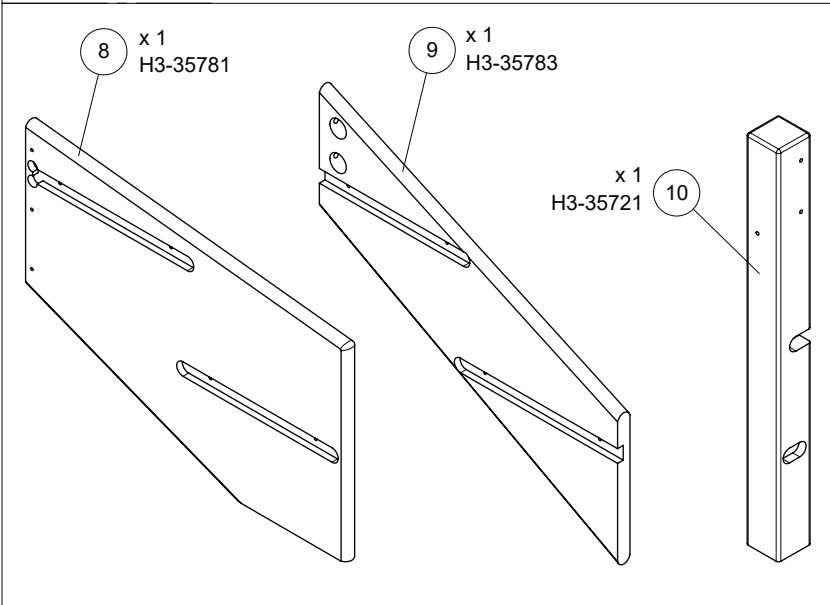

SCALE-ARREDO

Altezza - Sicurezza - Sollevamento - Manutenzione

Scala quarto di giro COTTAGE JUNIOR

📞 07 12 41 13 82

✉️ contatto@matisere.com

COTTAGE JUNIOR+

¼ TURN LEFT/RIGHT | ¼ TOURNANT GAUCHE/DROIT
¼-SLAG LINKS/RECHTSE | ¼-WENDELUNG LINKS/RECHTS
¼ DE GIRO IZQUIERDA/DERECHA | ¼ VOLTA PARA A ESQUERDA/DIREITO
¼ GIRATA A SINISTRA/DESTRA | ¼ TURNANTĂ STÂNGA/DREAPTA

<p>12</p>  <p>x 1 H3-35722</p>	<p>20</p>  <p>x 46 R3-91386 Ø5 x 50</p>	<p>21</p>  <p>x 6 R3-72035 Ø5 x 60</p>	<p>22</p>  <p>x 6 R1-72150 Ø6 x 100</p>	<p>23</p>  <p>x 8 R1-63262 Ø6 x 120</p>	<p>24</p>   <p>x 4 R3-91260 M8</p> <p>27</p>  <p>x 8 R1-40935 Ø40</p>
<p>28</p>  <p>x 1 R3-90050</p>	<p>29</p>  <p>x 4 13x18,5x35</p>				

Ø5mm Ø8mm

x 4

19mm 40mm

40mm

x 10

13mm

PZ2

x 4
Ø8 x 60

x 4
Ø8

x 4
Ø8

x 8
Ø5 x 25

x 10
Ø12

x 10
Ø8 x 80

	X [mm]
6	1800 - 2000
7	2000 - 2200
8	2200 - 2400
9	2400 - 2600
10	2600 - 2800
11	2800 - 3000
12	3000 - 3200

1

2