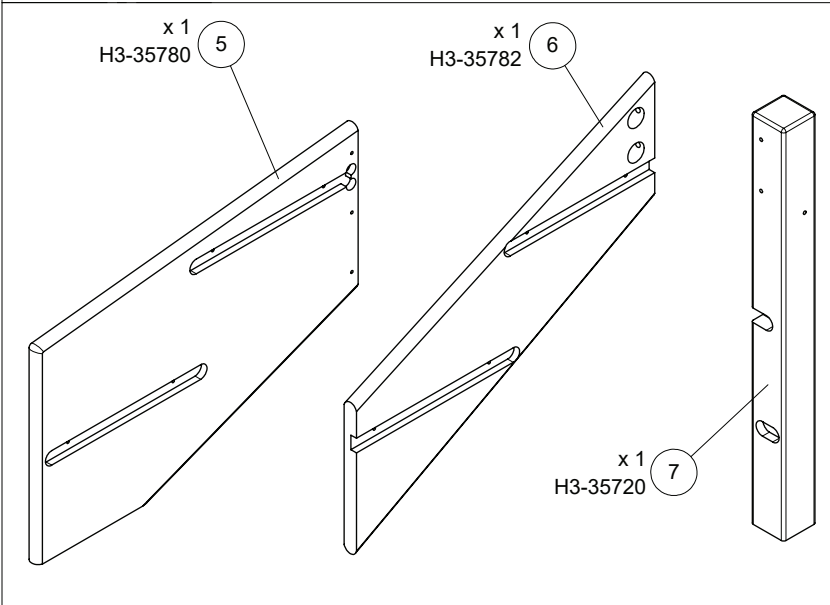

SCALE-ARREDO

Altezza - Sicurezza - Sollevamento - Manutenzione

Scala quarto di giro COTTAGE JUNIOR

📞 07 12 41 13 82

✉️ contatto@matisere.com

COTTAGE JUNIOR+

¼ TURN LEFT/RIGHT | ¼ TOURNANT GAUCHE/DROIT
¼-SLAG LINKS/RECHTSE | ¼-WENDELUNG LINKS/RECHTS
¼ DE GIRO IZQUIERDA/DERECHA | ¼ VOLTA PARA A ESQUERDA/DIREITO
¼ GIRATA A SINISTRA/DESTRA | ¼ TURNANTĂ STÂNGA/DREAPTA

<p>12</p>  <p>x 1 H3-35722</p>	<p>20</p>  <p>x 46 R3-91386 Ø5 x 50</p>	<p>21</p>  <p>x 6 R3-72035 Ø5 x 60</p>	<p>22</p>  <p>x 6 R1-72150 Ø6 x 100</p>	<p>23</p>  <p>x 8 R1-63262 Ø6 x 120</p>	<p>24</p>   <p>x 4 R3-91260 M8</p> <p>27</p>  <p>x 8 R1-40935 Ø40</p>
<p>28</p>  <p>x 1 R3-90050</p>	<p>29</p>  <p>x 4 13x18,5x35</p>				

Ø5mm Ø8mm

x 4

19mm 40mm

40mm

x 10

13mm

PZ2

x 4
Ø8 x 60

x 4
Ø8

x 4
Ø8

x 8
Ø5 x 25

x 10
Ø12

x 10
Ø8 x 80

	X [mm]
6	1800 - 2000
7	2000 - 2200
8	2200 - 2400
9	2400 - 2600
10	2600 - 2800
11	2800 - 3000
12	3000 - 3200

1

2