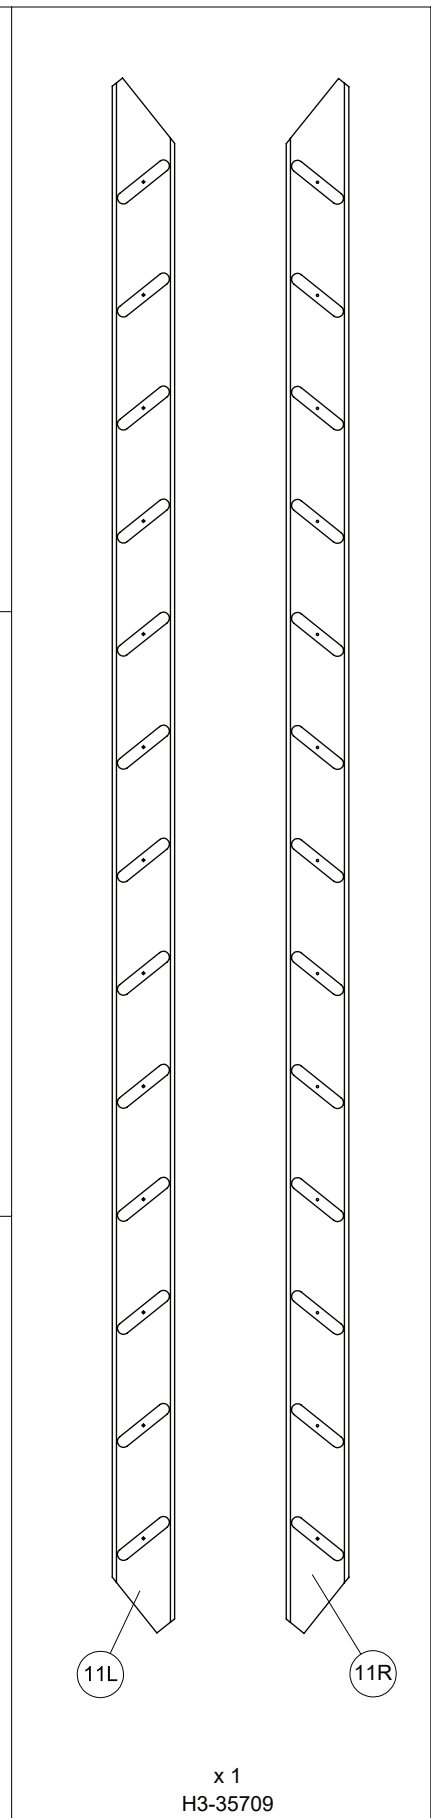

SCALE-ARREDO

Altezza - Sicurezza - Sollevamento - Manutenzione

Scala quarto di giro COTTAGE JUNIOR

📞 07 12 41 13 82

✉️ contatto@matisere.com

COTTAGE JUNIOR+

¼ TURN LEFT/RIGHT | ¼ TOURNANT GAUCHE/DROIT
¼-SLAG LINKS/RECHTSE | ¼-WENDELUNG LINKS/RECHTS
¼ DE GIRO IZQUIERDA/DERECHA | ¼ VOLTA PARA A ESQUERDA/DIREITO
¼ GIRATA A SINISTRA/DESTRA | ¼ TURNANTĂ STÂNGA/DREAPTA

<p>12</p>  <p>x 1 H3-35722</p>	<p>20</p>  <p>x 46 R3-91386 Ø5 x 50</p>	<p>21</p>  <p>x 6 R3-72035 Ø5 x 60</p>	<p>22</p>  <p>x 6 R1-72150 Ø6 x 100</p>	<p>23</p>  <p>x 8 R1-63262 Ø6 x 120</p>	<p>24</p>   <p>x 4 R3-91260 M8</p> <p>27</p>  <p>x 8 R1-40935 Ø40</p>
<p>28</p>  <p>x 1 R3-90050</p>	<p>29</p>  <p>x 4 13x18,5x35</p>				

Ø5mm Ø8mm

x 4

19mm 40mm

40mm

x 10

13mm

PZ2

x 4
Ø8 x 60

x 4
Ø8

x 4
Ø8

x 8
Ø5 x 25

x 10
Ø12

x 10
Ø8 x 80

	X [mm]
6	1800 - 2000
7	2000 - 2200
8	2200 - 2400
9	2400 - 2600
10	2600 - 2800
11	2800 - 3000
12	3000 - 3200

1

2