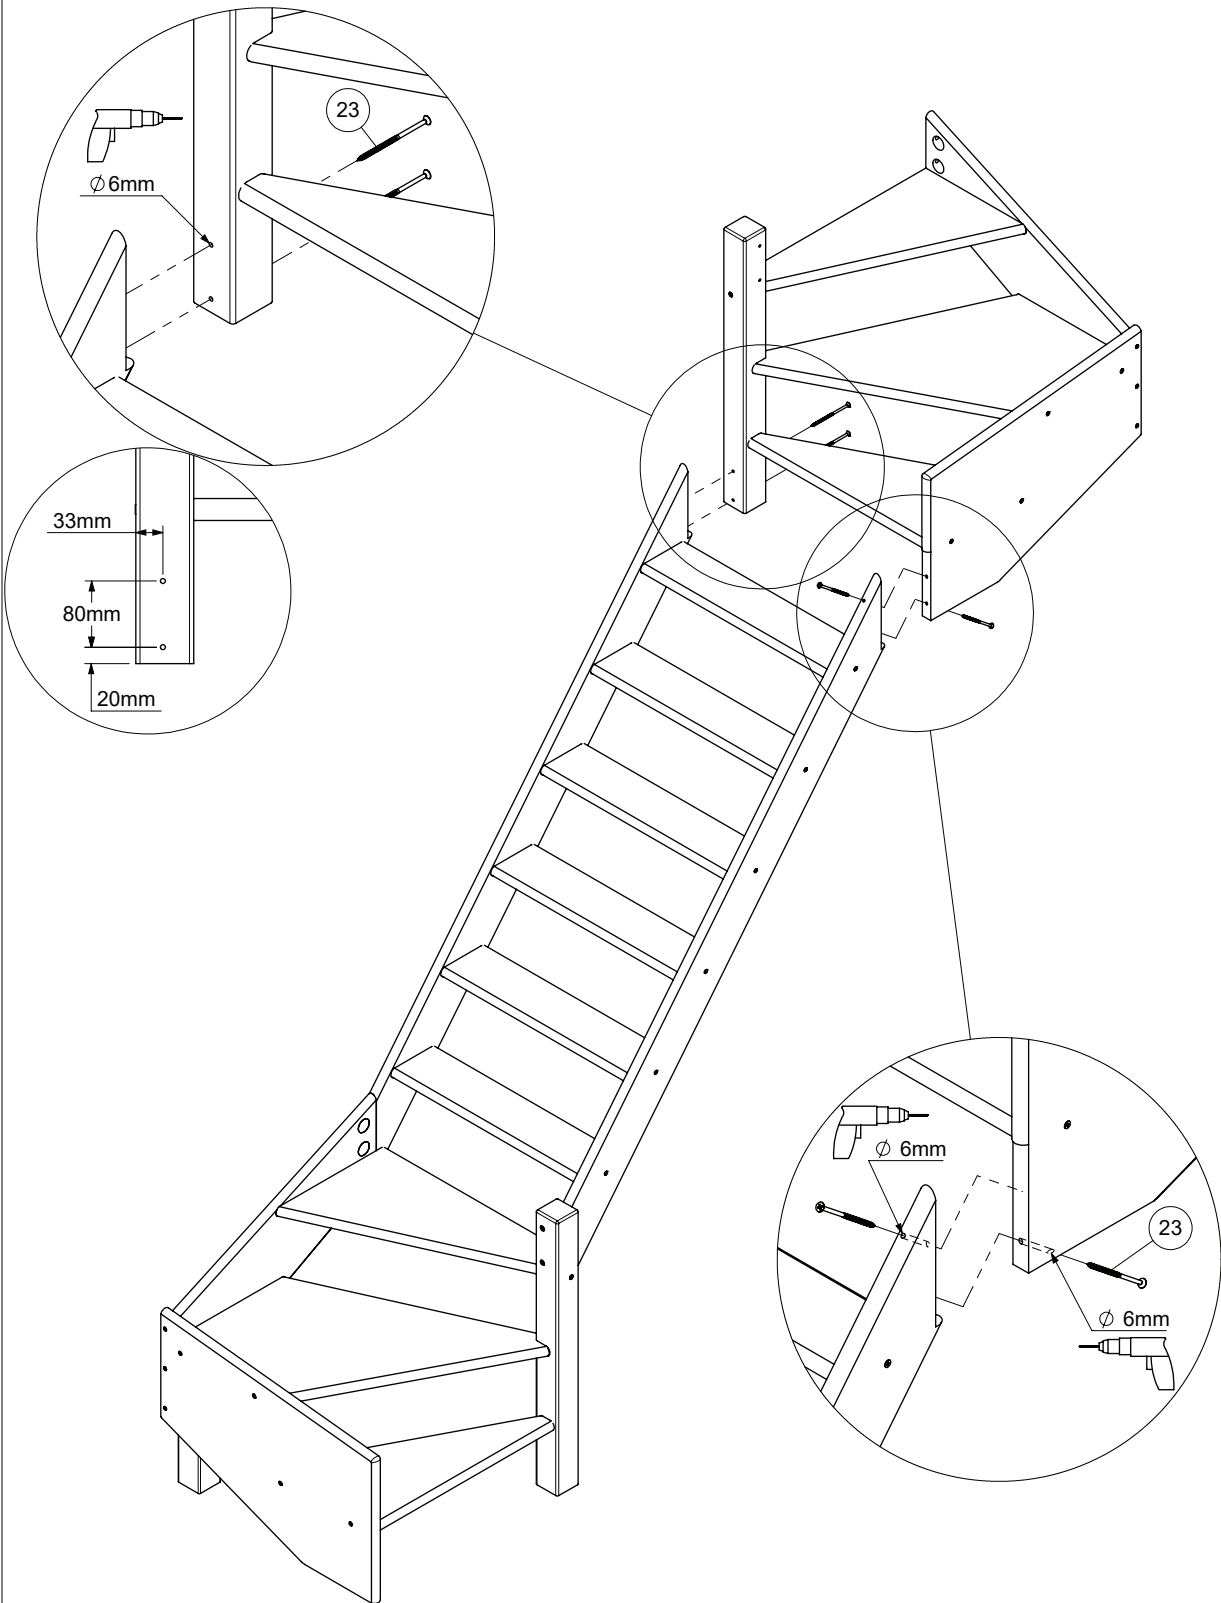

SCALE-ARREDO

Altezza - Sicurezza - Sollevamento - Manutenzione

Scala quarto di giro COTTAGE JUNIOR

📞 07 12 41 13 82

✉️ contatto@matisere.com

COTTAGE JUNIOR+

¼ TURN LEFT/RIGHT | ¼ TOURNANT GAUCHE/DROIT
¼-SLAG LINKS/RECHTSE | ¼-WENDELUNG LINKS/RECHTS
¼ DE GIRO IZQUIERDA/DERECHA | ¼ VOLTA PARA A ESQUERDA/DIREITO
¼ GIRATA A SINISTRA/DESTRA | ¼ TURNANTĂ STÂNGA/DREAPTA

x 4
Ø8

x 8
Ø5 x 25

x 10
Ø12

x 10
Ø8 x 80

	X [mm]
6	1800 - 2000
7	2000 - 2200
8	2200 - 2400
9	2400 - 2600
10	2600 - 2800
11	2800 - 3000
12	3000 - 3200

3

B2

8 A1 A2

9

12

13

15.1