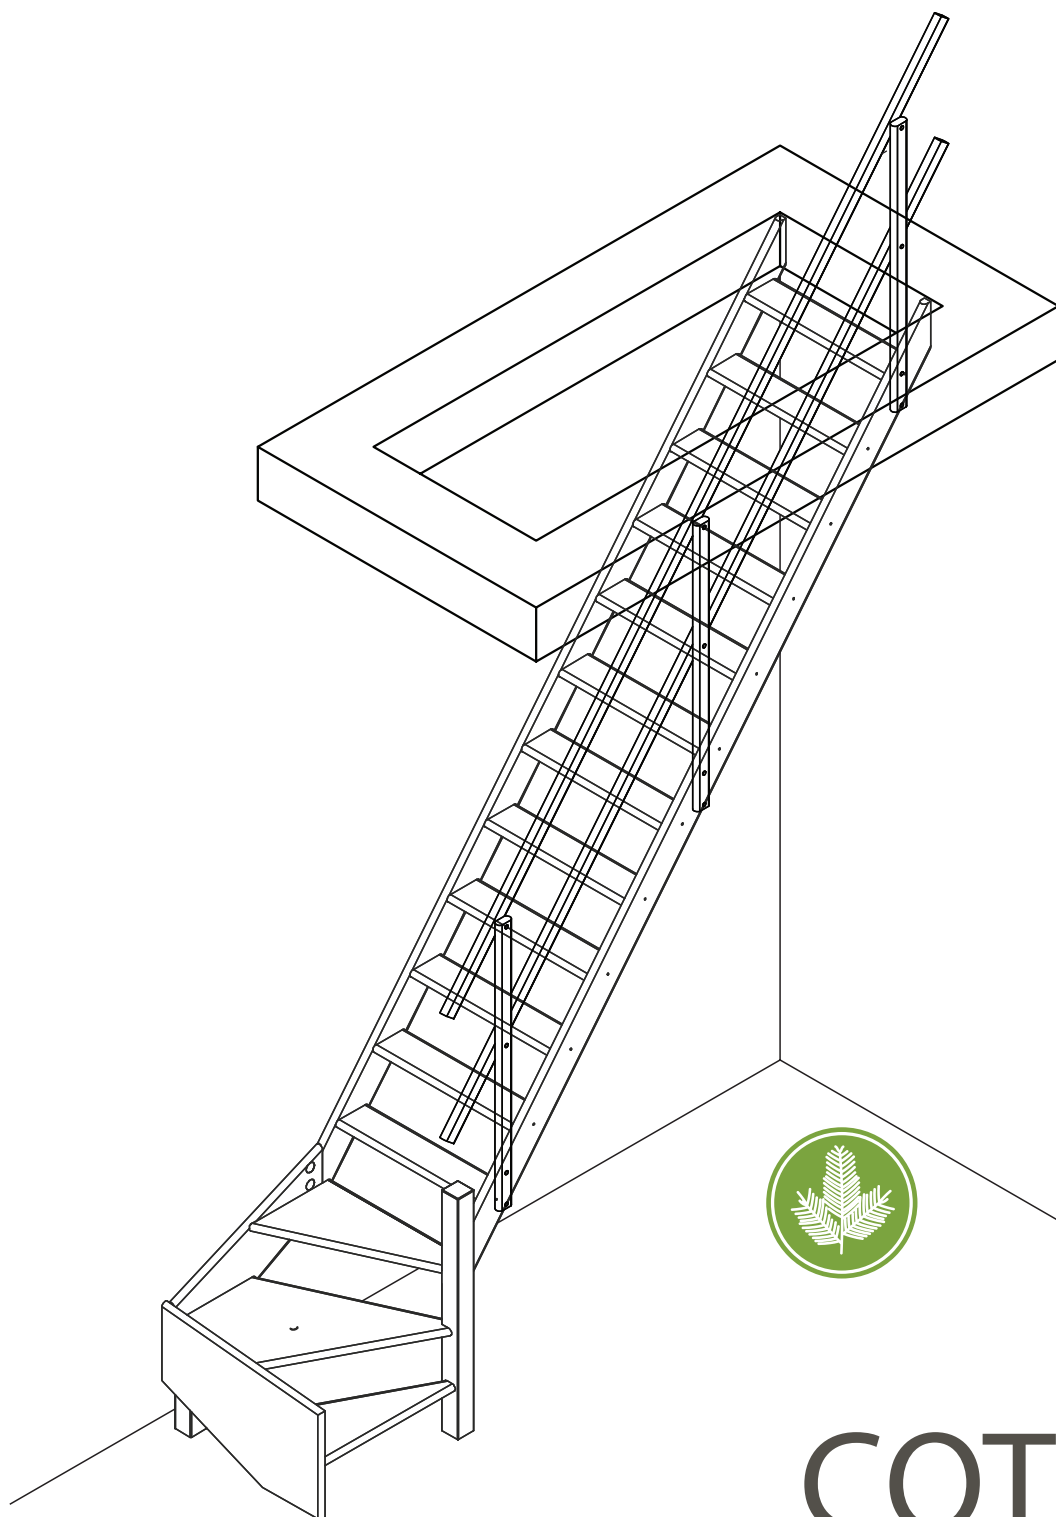

SCALE-ARREDO

Altezza - Sicurezza - Sollevamento - Manutenzione

Scala quarto di giro COTTAGE JUNIOR

📞 07 12 41 13 82

✉️ contatto@matisere.com

COTTAGE JUNIOR+

¼ TURN LEFT/RIGHT | ¼ TOURNANT GAUCHE/DROIT
¼-SLAG LINKS/RECHTSE | ¼-WENDELUNG LINKS/RECHTS
¼ DE GIRO IZQUIERDA/DERECHA | ¼ VOLTA PARA A ESQUERDA/DIREITO
¼ GIRATA A SINISTRA/DESTRA | ¼ TURNANTĂ STÂNGA/DREAPTA

x 4
Ø8

x 8
Ø5 x 25

x 10
Ø12

x 10
Ø8 x 80

	X [mm]
6	1800 - 2000
7	2000 - 2200
8	2200 - 2400
9	2400 - 2600
10	2600 - 2800
11	2800 - 3000
12	3000 - 3200

3

B2

8 A1 A2