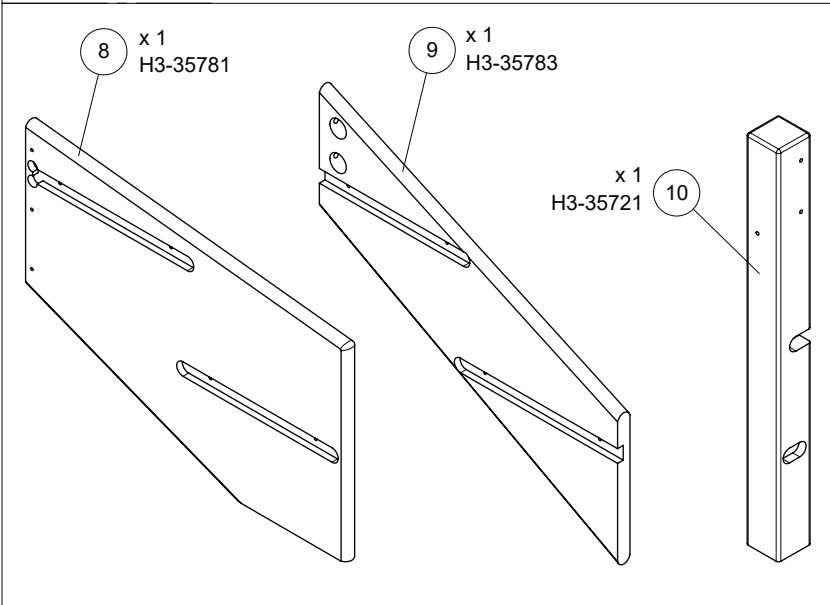

SCALE-ARREDO

Altezza - Sicurezza - Sollevamento - Manutenzione

Scala quarto di giro COTTAGE JUNIOR

📞 07 12 41 13 82

✉️ contatto@matisere.com

COTTAGE JUNIOR+

¼ TURN LEFT/RIGHT | ¼ TOURNANT GAUCHE/DROIT
¼-SLAG LINKS/RECHTSE | ¼-WENDELUNG LINKS/RECHTS
¼ DE GIRO IZQUIERDA/DERECHA | ¼ VOLTA PARA A ESQUERDA/DIREITO
¼ GIRATA A SINISTRA/DESTRA | ¼ TURNANTĂ STÂNGA/DREAPTA

<p>12</p>  <p>x 1 H3-35722</p>	<p>20</p>  <p>x 46 R3-91386 Ø5 x 50</p>	<p>21</p>  <p>x 6 R3-72035 Ø5 x 60</p>	<p>22</p>  <p>x 6 R1-72150 Ø6 x 100</p>	<p>23</p>  <p>x 8 R1-63262 Ø6 x 120</p>	<p>24</p>   <p>x 4 R3-91260 M8</p> <p>27</p>  <p>x 8 R1-40935 Ø40</p>
<p>28</p>  <p>x 1 R3-90050</p>	<p>29</p>  <p>x 4 13x18,5x35</p>				

Ø5mm Ø8mm

x 4

19mm 40mm
40mm

x 10

13mm

PZ2

x 4
Ø8 x 60

x 4
Ø8

x 4
Ø8

x 8
Ø5 x 25

x 10
Ø12

x 10
Ø8 x 80

	X [mm]
6	1800 - 2000
7	2000 - 2200
8	2200 - 2400
9	2400 - 2600
10	2600 - 2800
11	2800 - 3000
12	3000 - 3200

3

B2

8 A1 A2