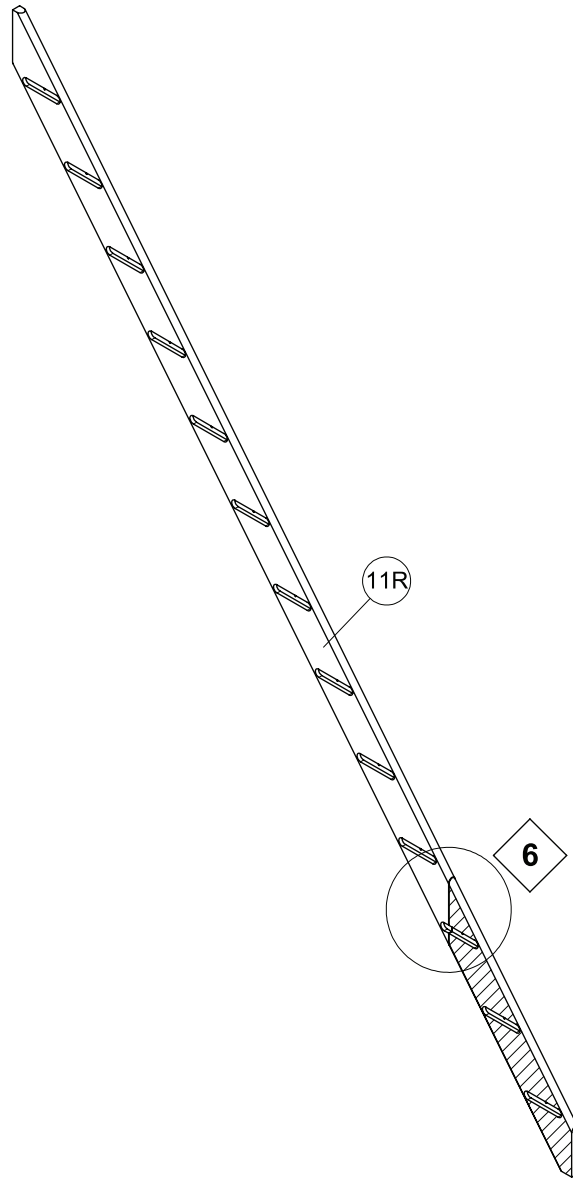

SCALE-ARREDO

Altezza - Sicurezza - Sollevamento - Manutenzione

Scala quarto di giro COTTAGE JUNIOR

📞 07 12 41 13 82

✉️ contatto@matisere.com

COTTAGE JUNIOR+

¼ TURN LEFT/RIGHT | ¼ TOURNANT GAUCHE/DROIT
¼-SLAG LINKS/RECHTSE | ¼-WENDELUNG LINKS/RECHTS
¼ DE GIRO IZQUIERDA/DERECHA | ¼ VOLTA PARA A ESQUERDA/DIREITO
¼ GIRATA A SINISTRA/DESTRA | ¼ TURNANTĂ STÂNGA/DREAPTA

Ø5mm Ø8mm

x 4

19mm 40mm
40mm

x 10

13mm

PZ2

x 4
Ø8 x 60

x 4
Ø8

x 4
Ø8

x 8
Ø5 x 25

x 10
Ø12

x 10
Ø8 x 80

	X [mm]
6	1800 - 2000
7	2000 - 2200
8	2200 - 2400
9	2400 - 2600
10	2600 - 2800
11	2800 - 3000
12	3000 - 3200

3

B2

8 A1 A2