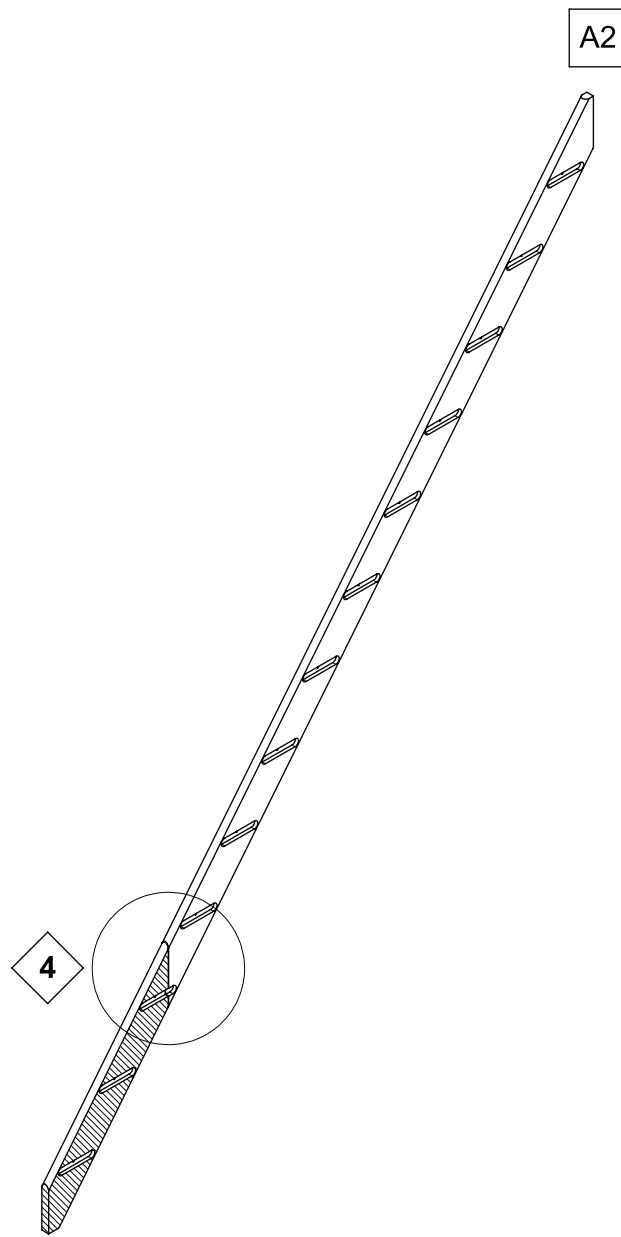

SCALE-ARREDO

Altezza - Sicurezza - Sollevamento - Manutenzione

Scala quarto di giro COTTAGE JUNIOR

📞 07 12 41 13 82

✉️ contatto@matisere.com

COTTAGE JUNIOR+

¼ TURN LEFT/RIGHT | ¼ TOURNANT GAUCHE/DROIT
¼-SLAG LINKS/RECHTSE | ¼-WENDELUNG LINKS/RECHTS
¼ DE GIRO IZQUIERDA/DERECHA | ¼ VOLTA PARA A ESQUERDA/DIREITO
¼ GIRATA A SINISTRA/DESTRA | ¼ TURNANTĂ STÂNGA/DREAPTA

Ø5mm Ø8mm

x 4

19mm 40mm
40mm

x 10

13mm

PZ2

x 4
Ø8 x 60

x 4
Ø8

x 4
Ø8

x 8
Ø5 x 25

x 10
Ø12

x 10
Ø8 x 80

	X [mm]
6	1800 - 2000
7	2000 - 2200
8	2200 - 2400
9	2400 - 2600
10	2600 - 2800
11	2800 - 3000
12	3000 - 3200

3

B2

8 A1 A2