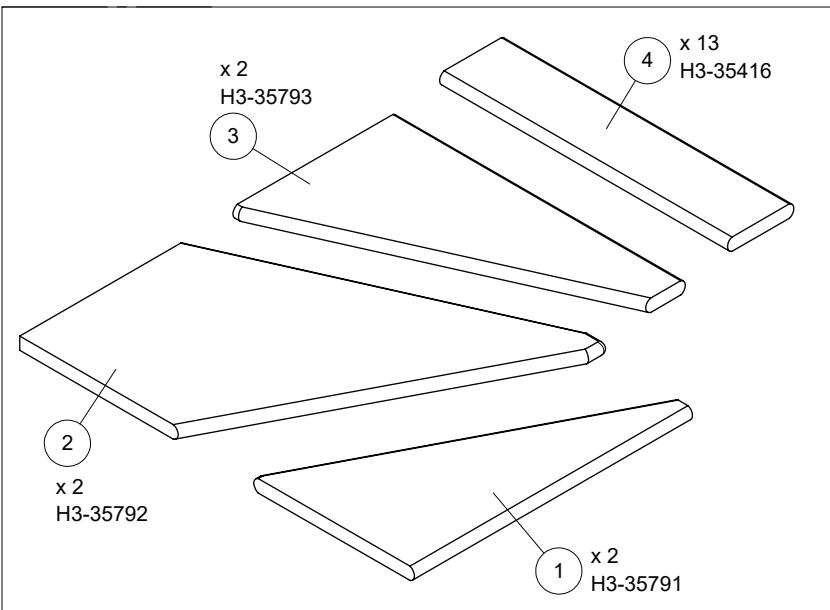

SCALE-ARREDO

Altezza - Sicurezza - Sollevamento - Manutenzione

Scala quarto di giro COTTAGE JUNIOR

📞 07 12 41 13 82

✉️ contatto@matisere.com

COTTAGE JUNIOR+

¼ TURN LEFT/RIGHT | ¼ TOURNANT GAUCHE/DROIT
¼-SLAG LINKS/RECHTSE | ¼-WENDELUNG LINKS/RECHTS
¼ DE GIRO IZQUIERDA/DERECHA | ¼ VOLTA PARA A ESQUERDA/DIREITO
¼ GIRATA A SINISTRA/DESTRA | ¼ TURNANTĂ STÂNGA/DREAPTA

<p>12</p>  <p>x 1 H3-35722</p>	<p>20</p>  <p>x 46 R3-91386 Ø5 x 50</p>	<p>21</p>  <p>x 6 R3-72035 Ø5 x 60</p>	<p>22</p>  <p>x 6 R1-72150 Ø6 x 100</p>	<p>23</p>  <p>x 8 R1-63262 Ø6 x 120</p>	<p>24</p>   <p>x 4 R3-91260 M8</p> <p>27</p>  <p>x 8 R1-40935 Ø40</p>
<p>28</p>  <p>x 1 R3-90050</p>	<p>29</p>  <p>x 4 13x18,5x35</p>				

Ø5mm Ø8mm

x 4

19mm 40mm
40mm

x 10

13mm

PZ2

x 4
Ø8 x 60

x 4
Ø8

x 4
Ø8

x 8
Ø5 x 25

x 10
Ø12

x 10
Ø8 x 80

	X [mm]
6	1800 - 2000
7	2000 - 2200
8	2200 - 2400
9	2400 - 2600
10	2600 - 2800
11	2800 - 3000
12	3000 - 3200

3

B2

8 A1 A2