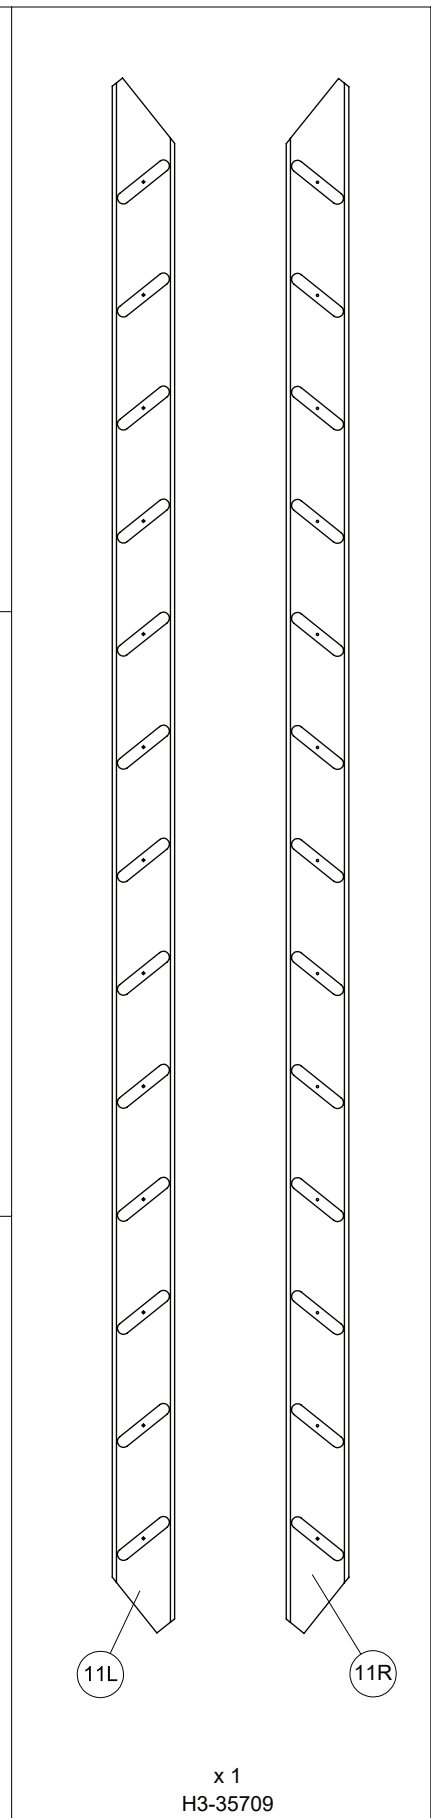

SCALE-ARREDO

Altezza - Sicurezza - Sollevamento - Manutenzione

Scala quarto di giro COTTAGE JUNIOR

📞 07 12 41 13 82

✉️ contatto@matisere.com

COTTAGE JUNIOR+

¼ TURN LEFT/RIGHT | ¼ TOURNANT GAUCHE/DROIT
¼-SLAG LINKS/RECHTSE | ¼-WENDELUNG LINKS/RECHTS
¼ DE GIRO IZQUIERDA/DERECHA | ¼ VOLTA PARA A ESQUERDA/DIREITO
¼ GIRATA A SINISTRA/DESTRA | ¼ TURNANTĂ STÂNGA/DREAPTA

<p>12</p>  <p>x 1 H3-35722</p>	<p>20</p>  <p>x 46 R3-91386 Ø5 x 50</p>	<p>21</p>  <p>x 6 R3-72035 Ø5 x 60</p>	<p>22</p>  <p>x 6 R1-72150 Ø6 x 100</p>	<p>23</p>  <p>x 8 R1-63262 Ø6 x 120</p>	<p>24</p>   <p>x 4 R3-91260 M8</p> <p>27</p>  <p>x 8 R1-40935 Ø40</p>
<p>28</p>  <p>x 1 R3-90050</p>	<p>29</p>  <p>x 4 13x18,5x35</p>				

Ø5mm Ø8mm

x 4

19mm 40mm
40mm

x 10

13mm

PZ2

x 4
Ø8 x 60

x 4
Ø8

x 4
Ø8

x 8
Ø5 x 25

x 10
Ø12

x 10
Ø8 x 80

	X [mm]
6	1800 - 2000
7	2000 - 2200
8	2200 - 2400
9	2400 - 2600
10	2600 - 2800
11	2800 - 3000
12	3000 - 3200

3

B2

8 A1 A2