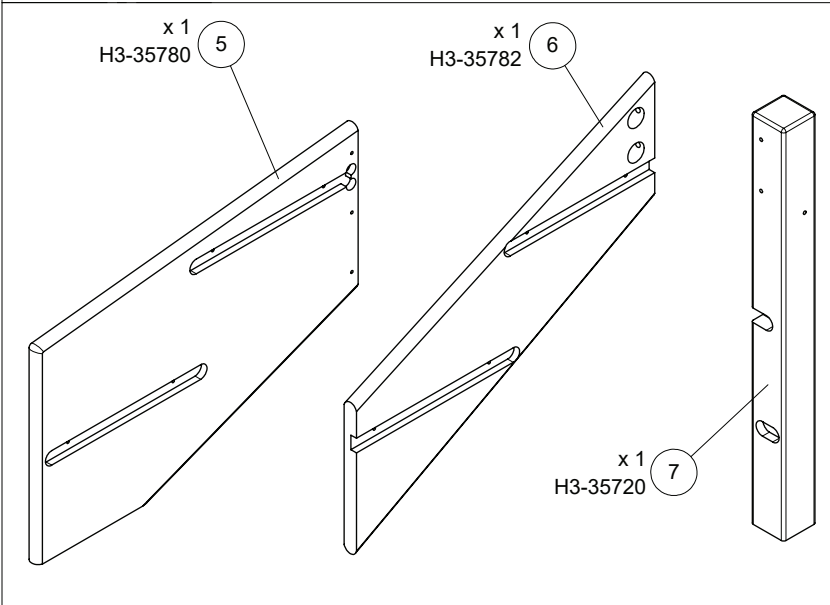

SCALE-ARREDO

Altezza - Sicurezza - Sollevamento - Manutenzione

Scala quarto di giro COTTAGE JUNIOR

📞 07 12 41 13 82

✉️ contatto@matisere.com

COTTAGE JUNIOR+

¼ TURN LEFT/RIGHT | ¼ TOURNANT GAUCHE/DROIT
¼-SLAG LINKS/RECHTSE | ¼-WENDELUNG LINKS/RECHTS
¼ DE GIRO IZQUIERDA/DERECHA | ¼ VOLTA PARA A ESQUERDA/DIREITO
¼ GIRATA A SINISTRA/DESTRA | ¼ TURNANTĂ STÂNGA/DREAPTA

<p>12</p>  <p>x 1 H3-35722</p>	<p>20</p>  <p>x 46 R3-91386 Ø5 x 50</p>	<p>21</p>  <p>x 6 R3-72035 Ø5 x 60</p>	<p>22</p>  <p>x 6 R1-72150 Ø6 x 100</p>	<p>23</p>  <p>x 8 R1-63262 Ø6 x 120</p>	<p>24</p>   <p>x 4 R3-91260 M8</p> <p>27</p>  <p>x 8 R1-40935 Ø40</p>
<p>28</p>  <p>x 1 R3-90050</p>	<p>29</p>  <p>x 4 13x18,5x35</p>				

Ø5mm Ø8mm

x 4

19mm 40mm
40mm

x 10

13mm

PZ2

x 4
Ø8 x 60

x 4
Ø8

x 4
Ø8

x 8
Ø5 x 25

x 10
Ø12

x 10
Ø8 x 80

	X [mm]
6	1800 - 2000
7	2000 - 2200
8	2200 - 2400
9	2400 - 2600
10	2600 - 2800
11	2800 - 3000
12	3000 - 3200

3

B2

8 A1 A2