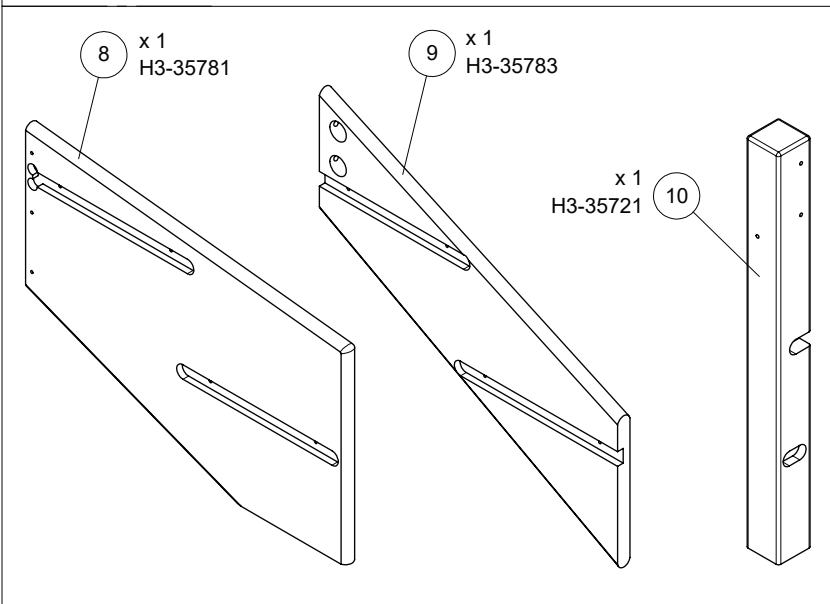

SCALE-ARREDO

Altezza - Sicurezza - Sollevamento - Manutenzione

Scala quarto di giro COTTAGE JUNIOR

📞 07 12 41 13 82

✉️ contatto@matisere.com

COTTAGE JUNIOR+

¼ TURN LEFT/RIGHT | ¼ TOURNANT GAUCHE/DROIT
¼-SLAG LINKS/RECHTSE | ¼-WENDELUNG LINKS/RECHTS
¼ DE GIRO IZQUIERDA/DERECHA | ¼ VOLTA PARA A ESQUERDA/DIREITO
¼ GIRATA A SINISTRA/DESTRA | ¼ TURNANTĂ STÂNGA/DREAPTA

Ø5mm Ø8mm

x 4

19mm 40mm
40mm

x 10

13mm

PZ2

x 4
Ø8 x 60

x 4
Ø8

x 4
Ø8

x 8
Ø5 x 25

x 10
Ø12

x 10
Ø8 x 80

	X [mm]
6	1800 - 2000
7	2000 - 2200
8	2200 - 2400
9	2400 - 2600
10	2600 - 2800
11	2800 - 3000
12	3000 - 3200

3

A2

4

4

112mm

90°

B2

8 A1 A2

9

12

13