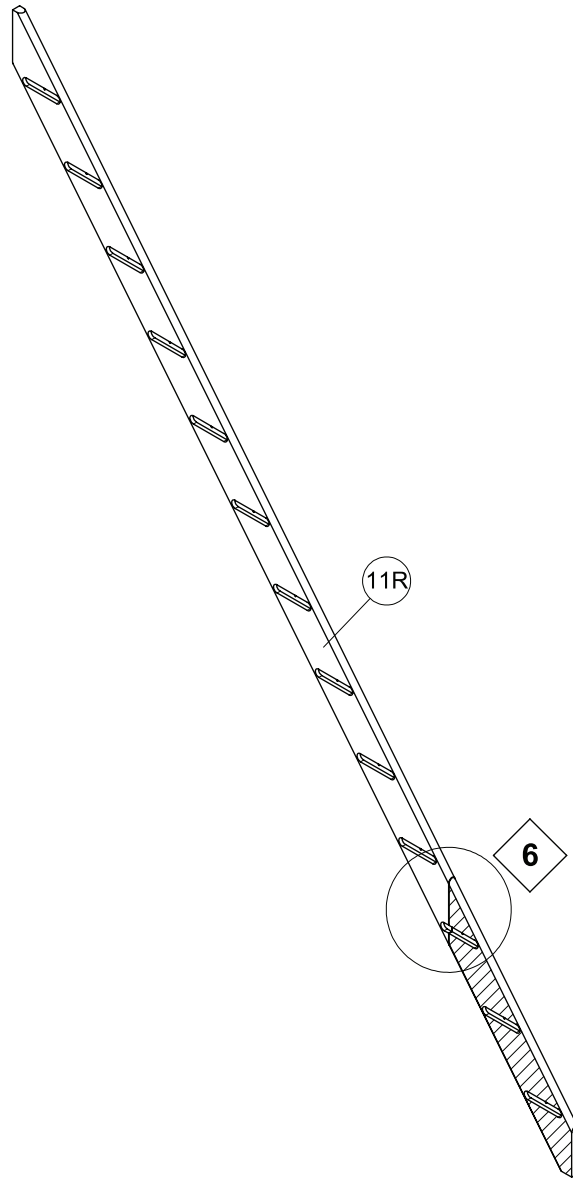

SCALE-ARREDO

Altezza - Sicurezza - Sollevamento - Manutenzione

Scala quarto di giro COTTAGE JUNIOR

📞 07 12 41 13 82

✉️ contatto@matisere.com

COTTAGE JUNIOR+

¼ TURN LEFT/RIGHT | ¼ TOURNANT GAUCHE/DROIT
¼-SLAG LINKS/RECHTSE | ¼-WENDELUNG LINKS/RECHTS
¼ DE GIRO IZQUIERDA/DERECHA | ¼ VOLTA PARA A ESQUERDA/DIREITO
¼ GIRATA A SINISTRA/DESTRA | ¼ TURNANTĂ STÂNGA/DREAPTA

Ø5mm Ø8mm

x 4

19mm 40mm
40mm

x 10

13mm

PZ2

x 4
Ø8 x 60

x 4
Ø8

x 4
Ø8

x 8
Ø5 x 25

x 10
Ø12

x 10
Ø8 x 80

	X [mm]
6	1800 - 2000
7	2000 - 2200
8	2200 - 2400
9	2400 - 2600
10	2600 - 2800
11	2800 - 3000
12	3000 - 3200

3

A2

4

4

112mm

90°

B2

8 A1 A2

9

12

13