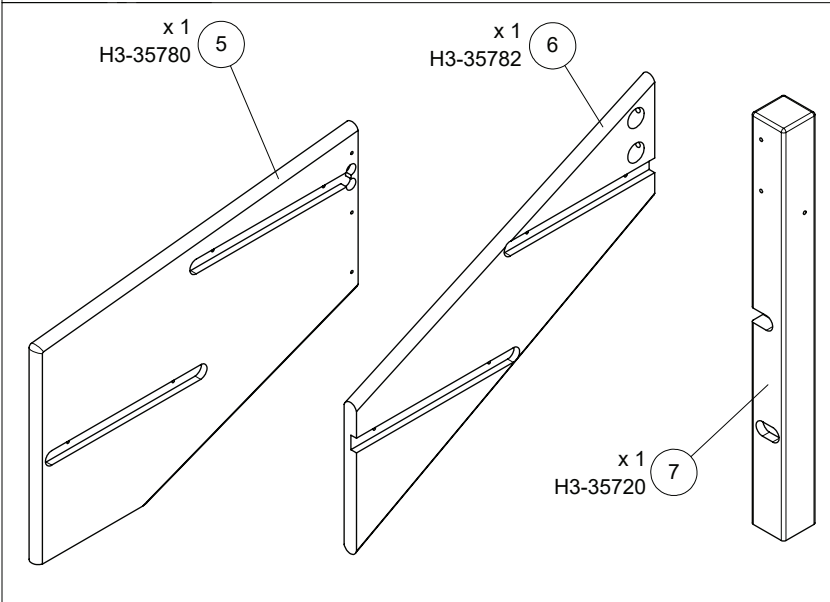

SCALE-ARREDO

Altezza - Sicurezza - Sollevamento - Manutenzione

Scala quarto di giro COTTAGE JUNIOR

📞 07 12 41 13 82

✉️ contatto@matisere.com

COTTAGE JUNIOR+

¼ TURN LEFT/RIGHT | ¼ TOURNANT GAUCHE/DROIT
¼-SLAG LINKS/RECHTSE | ¼-WENDELUNG LINKS/RECHTS
¼ DE GIRO IZQUIERDA/DERECHA | ¼ VOLTA PARA A ESQUERDA/DIREITO
¼ GIRATA A SINISTRA/DESTRA | ¼ TURNANTĂ STÂNGA/DREAPTA

<p>12</p>  <p>x 1 H3-35722</p>	<p>20</p>  <p>x 46 R3-91386 Ø5 x 50</p>	<p>21</p>  <p>x 6 R3-72035 Ø5 x 60</p>	<p>22</p>  <p>x 6 R1-72150 Ø6 x 100</p>	<p>23</p>  <p>x 8 R1-63262 Ø6 x 120</p>	<p>24</p>   <p>x 4 R3-91260 M8</p> <p>27</p>  <p>x 8 R1-40935 Ø40</p>
<p>28</p>  <p>x 1 R3-90050</p>	<p>29</p>  <p>x 4 13x18,5x35</p>				

x 4
Ø8

x 8
Ø5 x 25

x 10
Ø12

x 10
Ø8 x 80

	X [mm]
6	1800 - 2000
7	2000 - 2200
8	2200 - 2400
9	2400 - 2600
10	2600 - 2800
11	2800 - 3000
12	3000 - 3200

3

A2

4

4

112mm

90°

B2

8 A1 A2

9

12

13