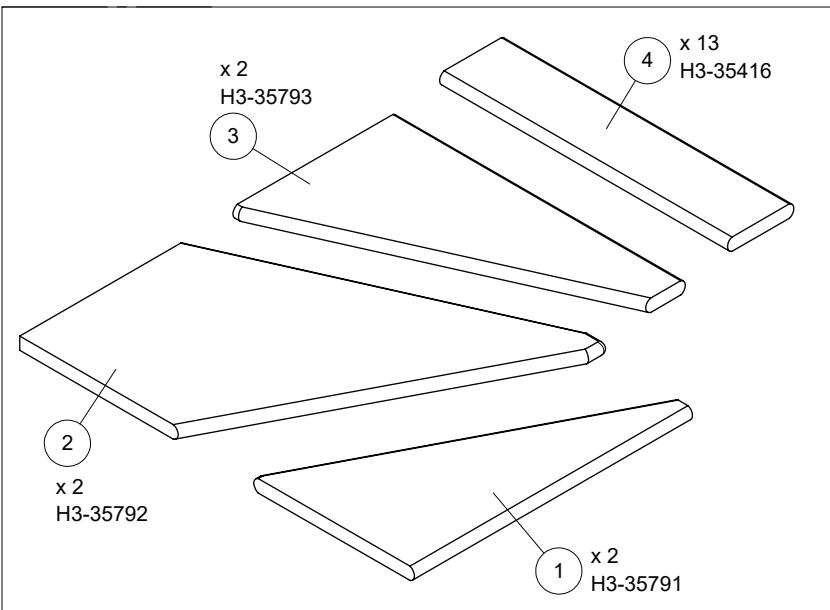

SCALE-ARREDO

Altezza - Sicurezza - Sollevamento - Manutenzione

Scala quarto di giro COTTAGE JUNIOR

📞 07 12 41 13 82

✉️ contatto@matisere.com

COTTAGE JUNIOR+

¼ TURN LEFT/RIGHT | ¼ TOURNANT GAUCHE/DROIT
¼-SLAG LINKS/RECHTSE | ¼-WENDELUNG LINKS/RECHTS
¼ DE GIRO IZQUIERDA/DERECHA | ¼ VOLTA PARA A ESQUERDA/DIREITO
¼ GIRATA A SINISTRA/DESTRA | ¼ TURNANTĂ STÂNGA/DREAPTA

Ø5mm Ø8mm

x 4

19mm 40mm
40mm

x 10

13mm

PZ2

x 4
Ø8 x 60

x 4
Ø8

x 4
Ø8

x 8
Ø5 x 25

x 10
Ø12

x 10
Ø8 x 80

	X [mm]
6	1800 - 2000
7	2000 - 2200
8	2200 - 2400
9	2400 - 2600
10	2600 - 2800
11	2800 - 3000
12	3000 - 3200

3

A2

4

4

112mm

90°

B2

8 A1 A2

9

12

13