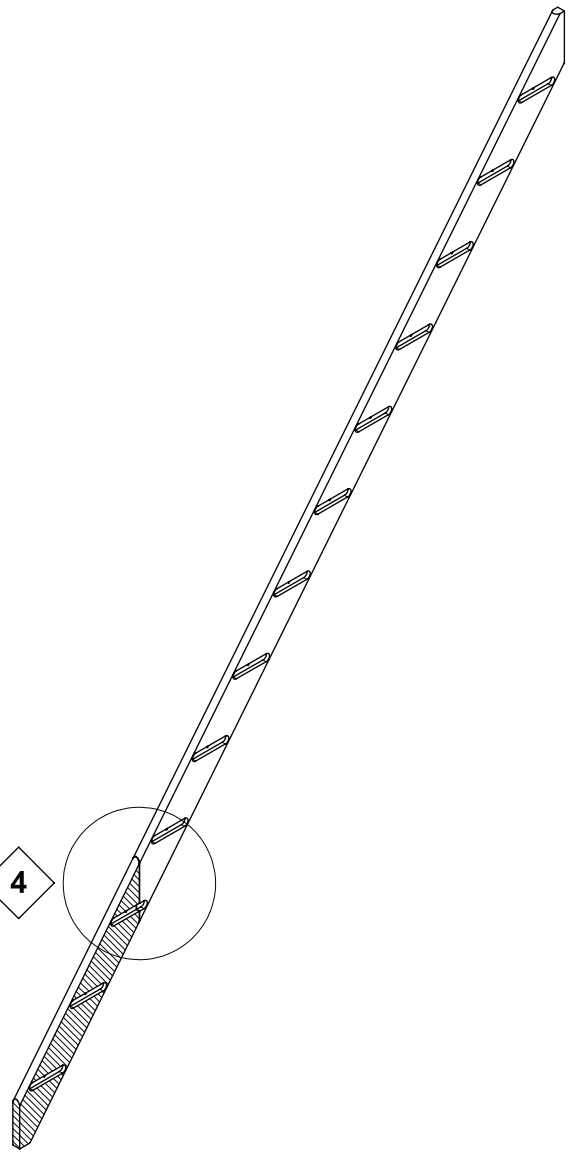

SCALE-ARREDO

Altezza - Sicurezza - Sollevamento - Manutenzione

Scala quarto di giro COTTAGE JUNIOR

📞 07 12 41 13 82

✉️ contatto@matisere.com

COTTAGE JUNIOR+

¼ TURN LEFT/RIGHT | ¼ TOURNANT GAUCHE/DROIT
¼-SLAG LINKS/RECHTSE | ¼-WENDELUNG LINKS/RECHTS
¼ DE GIRO IZQUIERDA/DERECHA | ¼ VOLTA PARA A ESQUERDA/DIREITO
¼ GIRATA A SINISTRA/DESTRA | ¼ TURNANTĂ STÂNGA/DREAPTA

Ø5mm Ø8mm

x 4

19mm 40mm
40mm

x 10

13mm

PZ2

x 4
Ø8 x 60

x 4
Ø8

x 4
Ø8

x 8
Ø5 x 25

x 10
Ø12

x 10
Ø8 x 80

	X [mm]
6	1800 - 2000
7	2000 - 2200
8	2200 - 2400
9	2400 - 2600
10	2600 - 2800
11	2800 - 3000
12	3000 - 3200

3

A2

4

4

112mm

90°

B2

8 A1 A2

9

12

13