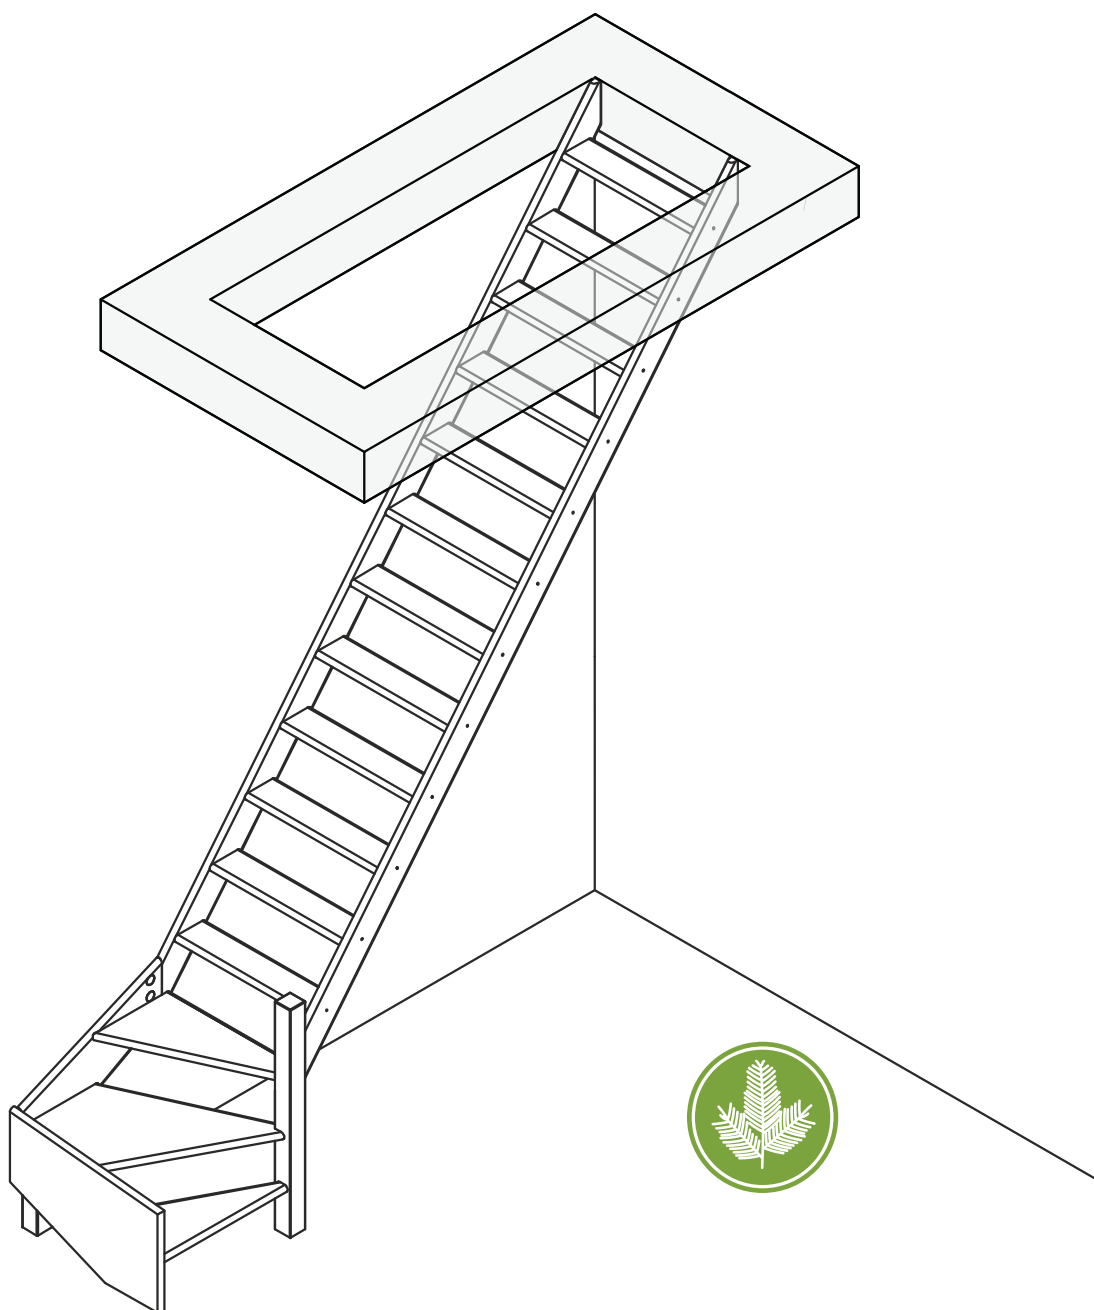

SCALE-ARREDO

Altezza - Sicurezza - Sollevamento - Manutenzione

Scala quarto di giro COTTAGE JUNIOR

📞 07 12 41 13 82

✉️ contatto@matisere.com

COTTAGE JUNIOR+

¼ TURN LEFT/RIGHT | ¼ TOURNANT GAUCHE/DROIT
¼-SLAG LINKS/RECHTSE | ¼-WENDELUNG LINKS/RECHTS
¼ DE GIRO IZQUIERDA/DERECHA | ¼ VOLTA PARA A ESQUERDA/DIREITO
¼ GIRATA A SINISTRA/DESTRA | ¼ TURNANTĂ STÂNGA/DREAPTA

x 4
Ø8

x 8
Ø5 x 25

x 10
Ø12

x 10
Ø8 x 80

	X [mm]
6	1800 - 2000
7	2000 - 2200
8	2200 - 2400
9	2400 - 2600
10	2600 - 2800
11	2800 - 3000
12	3000 - 3200

3

A2

4