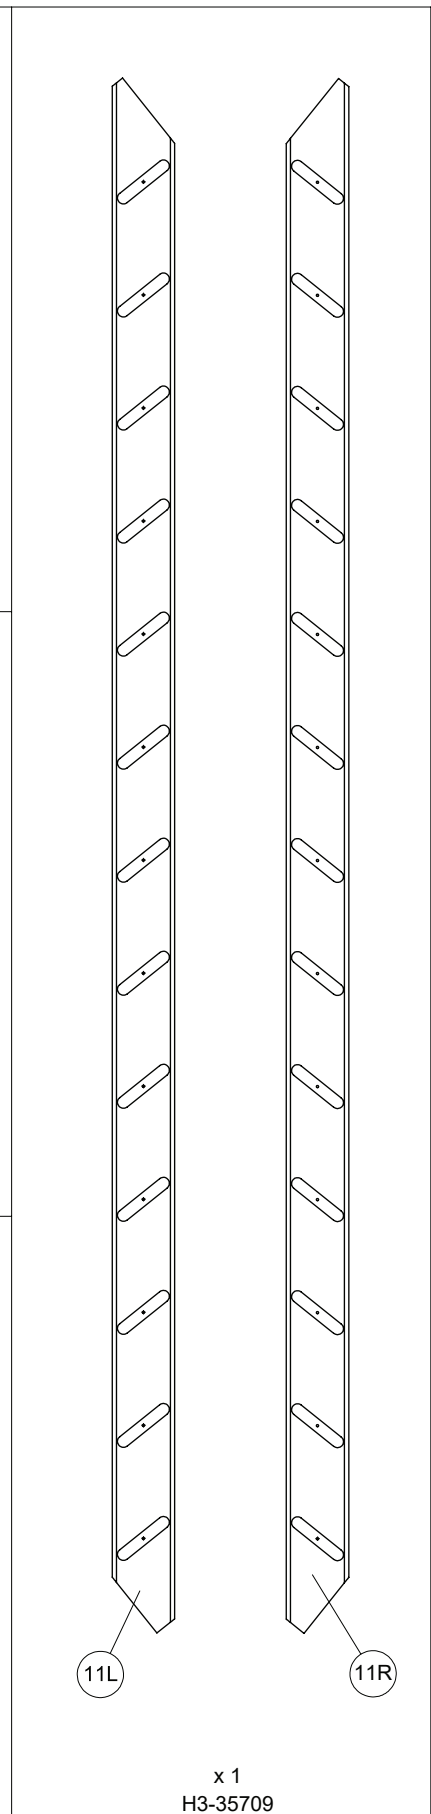

SCALE-ARREDO

Altezza - Sicurezza - Sollevamento - Manutenzione

Scala quarto di giro COTTAGE JUNIOR

📞 07 12 41 13 82

✉️ contatto@matisere.com

COTTAGE JUNIOR+

¼ TURN LEFT/RIGHT | ¼ TOURNANT GAUCHE/DROIT
¼-SLAG LINKS/RECHTSE | ¼-WENDELUNG LINKS/RECHTS
¼ DE GIRO IZQUIERDA/DERECHA | ¼ VOLTA PARA A ESQUERDA/DIREITO
¼ GIRATA A SINISTRA/DESTRA | ¼ TURNANTĂ STÂNGA/DREAPTA

<p>12</p>  <p>x 1 H3-35722</p>	<p>20</p>  <p>x 46 R3-91386 Ø5 x 50</p>	<p>21</p>  <p>x 6 R3-72035 Ø5 x 60</p>	<p>22</p>  <p>x 6 R1-72150 Ø6 x 100</p>	<p>23</p>  <p>x 8 R1-63262 Ø6 x 120</p>	<p>24</p>   <p>x 4 R3-91260 M8</p> <p>27</p>  <p>x 8 R1-40935 Ø40</p>
<p>28</p>  <p>x 1 R3-90050</p>	<p>29</p>  <p>x 4 13x18,5x35</p>				

Ø5mm Ø8mm

x 4

19mm 40mm
40mm

x 10

13mm

PZ2

x 4
Ø8 x 60

x 4
Ø8

x 4
Ø8

x 8
Ø5 x 25

x 10
Ø12

x 10
Ø8 x 80

	X [mm]
6	1800 - 2000
7	2000 - 2200
8	2200 - 2400
9	2400 - 2600
10	2600 - 2800
11	2800 - 3000
12	3000 - 3200

3

A2

4