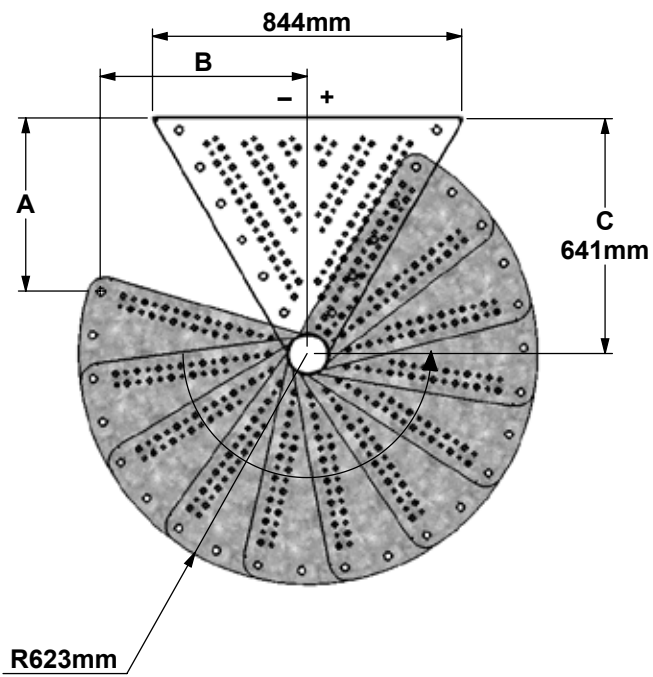

# TORONTO / INDUSTRIA V3

Ø 125 cm

Notice de montage  
Installation instruction

<p>27</p>  <p>× 1 K1-39214</p>	<p>28</p>  <p>× 2 K2-39010</p>	<p>33</p>  <p>× 4 K1-39030</p>				
<p>50</p>  <p>× 7 K3-06070 Ø10 x 60</p>	<p>51</p>  <p>× 7 K3-04040 Ø10</p>	<p>52</p>  <p>× 7 K3-08001 Ø12 x 60</p>	<p>53</p>  <p>× 2 K3-05021 M8 x 10</p>	<p>54</p>  <p>× 2 K3-03054 M20</p>	<p>55</p>  <p>× 2 K3-04021 Ø20</p>	<p>56</p>  <p>× 85 K3-05055 M6 x 5</p>
<p>57</p>  <p>× 9 K3-08002 Ø8 x 40</p>	<p>58</p>  <p>× 9 K3-06007 Ø6 x 35</p>	<p>59</p>  <p>× 30 K3-03050 M5</p>	<p>60</p>  <p>× 30 K3-01201 M5 x 14</p>	<p>69</p>  <p>× 1 R1-63272 Ø6 x 25</p>	<p>70</p>  <p>× 1 K3-90001</p>	

205 mm

210 mm

215 mm

220 mm

225 mm

230 mm

235 mm

**P**  
 + 1 st (pcs)

2700	5	T
2785	5	5
2790	5	6
2795	5	7
2800	5	8

H 2790 mm

**P**

**N × T**

+ 6 st (pcs)

5 st (pcs) × 12  
 = 60 st (pcs)

2700	5	T
2785	5	5
2790	5	6
2795	5	7
2800	5	8

Ø 125 cm		
	A	B
	mm	mm
11	472	-565
12	263	-451
13	115	-263
14	54	-33
15	89	204
16	215	406