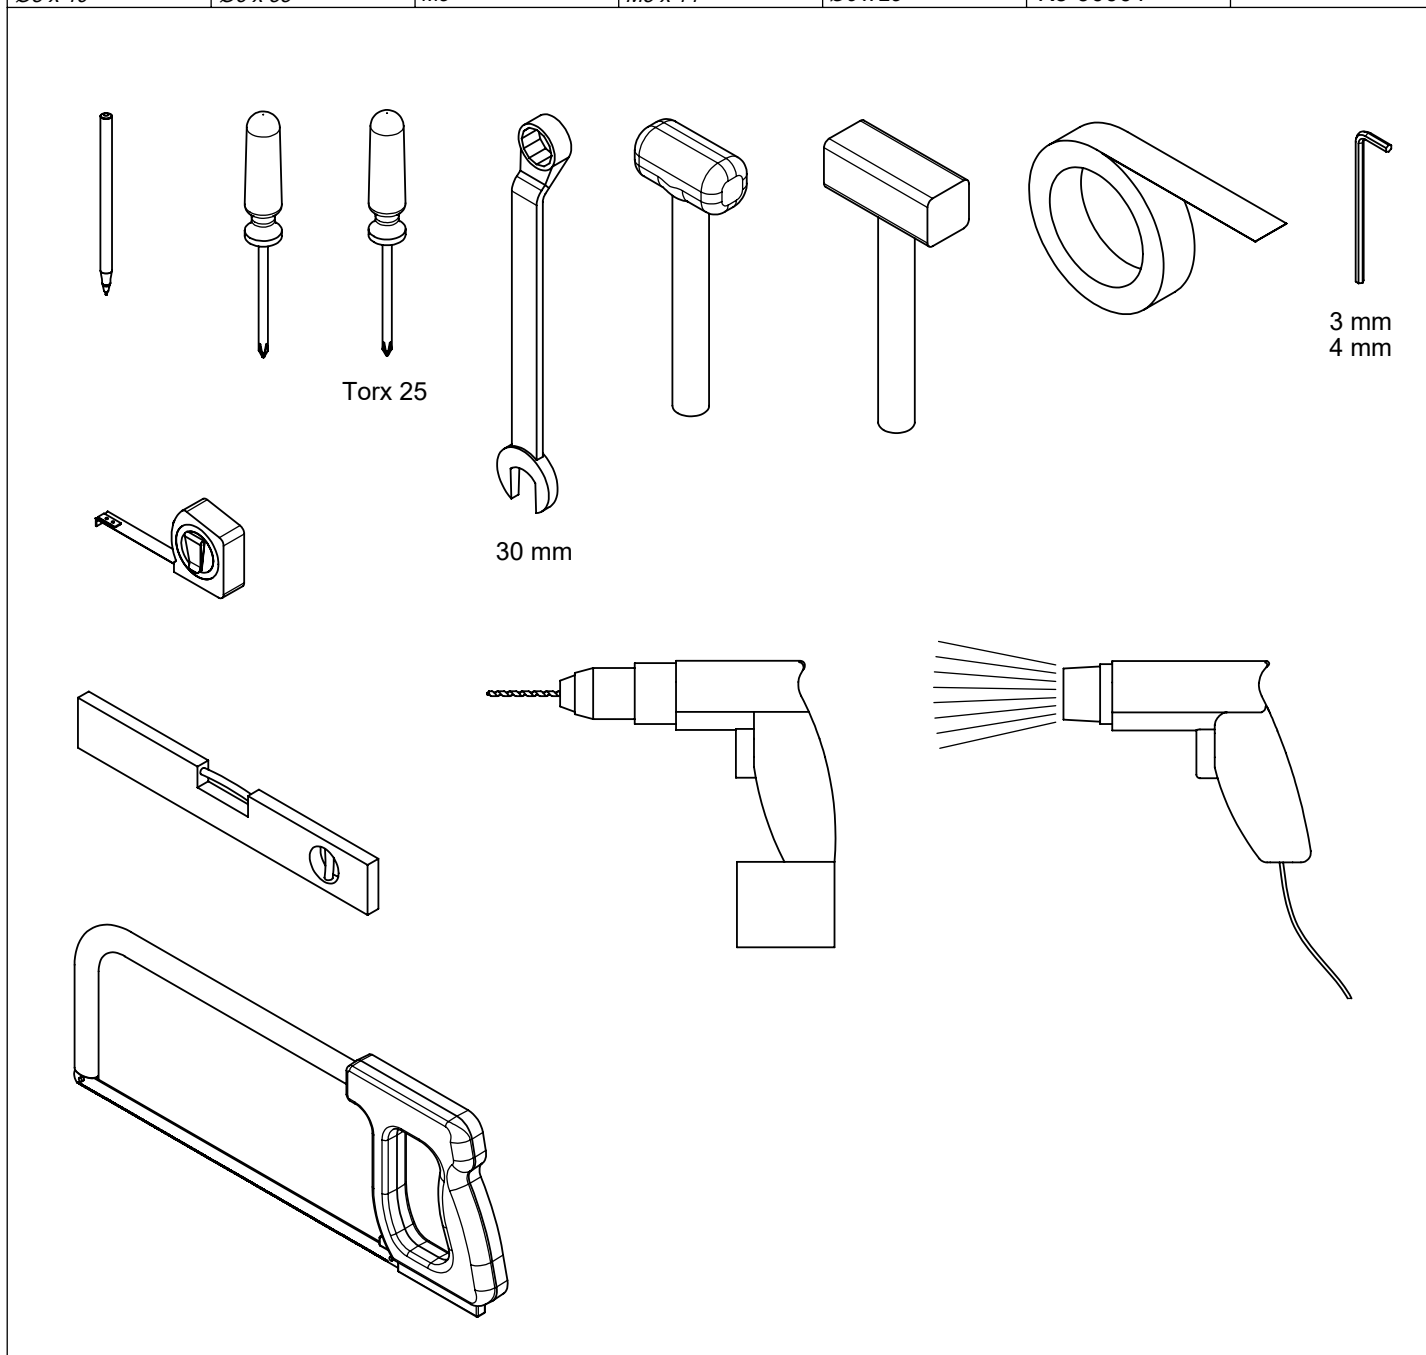

# TORONTO / INDUSTRIA V3

Ø 125 cm

Notice de montage  
Installation instruction

<p>27</p>  <p>× 1 K1-39214</p>	<p>28</p>  <p>× 2 K2-39010</p>	<p>33</p>  <p>× 4 K1-39030</p>				
<p>50</p>  <p>× 7 K3-06070 Ø10 x 60</p>	<p>51</p>  <p>× 7 K3-04040 Ø10</p>	<p>52</p>  <p>× 7 K3-08001 Ø12 x 60</p>	<p>53</p>  <p>× 2 K3-05021 M8 x 10</p>	<p>54</p>  <p>× 2 K3-03054 M20</p>	<p>55</p>  <p>× 2 K3-04021 Ø20</p>	<p>56</p>  <p>× 85 K3-05055 M6 x 5</p>
<p>57</p>  <p>× 9 K3-08002 Ø8 x 40</p>	<p>58</p>  <p>× 9 K3-06007 Ø6 x 35</p>	<p>59</p>  <p>× 30 K3-03050 M5</p>	<p>60</p>  <p>× 30 K3-01201 M5 x 14</p>	<p>69</p>  <p>× 1 R1-63272 Ø6 x 25</p>	<p>70</p>  <p>× 1 K3-90001</p>	

205 mm

210 mm

215 mm

220 mm

225 mm

230 mm

235 mm

**P**  
 + 1 st (pcs)

2700	5	T
2785	5	5
2790	5	6
2795	5	7
2800	5	8

H 2790 mm

**P**

**N × T**

+ 6 st (pcs)

5 st (pcs) × 12  
 = 60 st (pcs)

2700	5	T
2785	5	5
2790	5	6
2795	5	7
2800	5	8

Ø 125 cm		
	A	B
	mm	mm
11	472	-565
12	263	-451
13	115	-263
14	54	-33
15	89	204
16	215	406