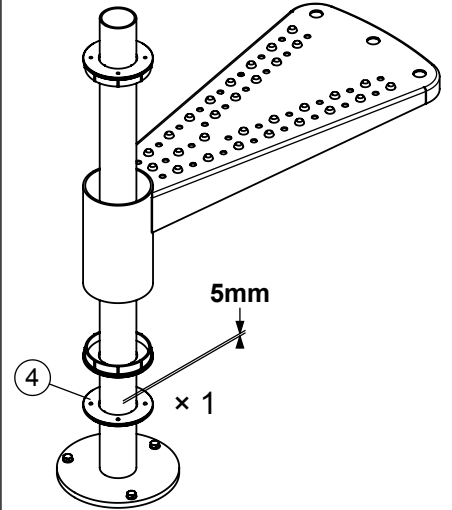

# TORONTO / INDUSTRIA V3

Ø 125 cm

Notice de montage  
Installation instruction

<p>27</p>  <p>× 1 K1-39214</p>	<p>28</p>  <p>× 2 K2-39010</p>	<p>33</p>  <p>× 4 K1-39030</p>				
<p>50</p>  <p>× 7 K3-06070 Ø10 x 60</p>	<p>51</p>  <p>× 7 K3-04040 Ø10</p>	<p>52</p>  <p>× 7 K3-08001 Ø12 x 60</p>	<p>53</p>  <p>× 2 K3-05021 M8 x 10</p>	<p>54</p>  <p>× 2 K3-03054 M20</p>	<p>55</p>  <p>× 2 K3-04021 Ø20</p>	<p>56</p>  <p>× 85 K3-05055 M6 x 5</p>
<p>57</p>  <p>× 9 K3-08002 Ø8 x 40</p>	<p>58</p>  <p>× 9 K3-06007 Ø6 x 35</p>	<p>59</p>  <p>× 30 K3-03050 M5</p>	<p>60</p>  <p>× 30 K3-01201 M5 x 14</p>	<p>69</p>  <p>× 1 R1-63272 Ø6 x 25</p>	<p>70</p>  <p>× 1 K3-90001</p>	

205 mm

210 mm

215 mm

220 mm

225 mm

230 mm

235 mm

**P**  
 + 1 st (pcs)

2700	5	T
2785	5	5
2790	5	6
2795	5	7
2800	5	8

H 2790 mm

**P**

**N × T**

+ 6 st (pcs)

5 st (pcs) × 12  
 = 60 st (pcs)

2700	5	T
2785	5	5
2790	5	6
2795	5	7
2800	5	8

Ø 125 cm		
	A	B
	mm	mm
11	472	-565
12	263	-451
13	115	-263
14	54	-33
15	89	204
16	215	406