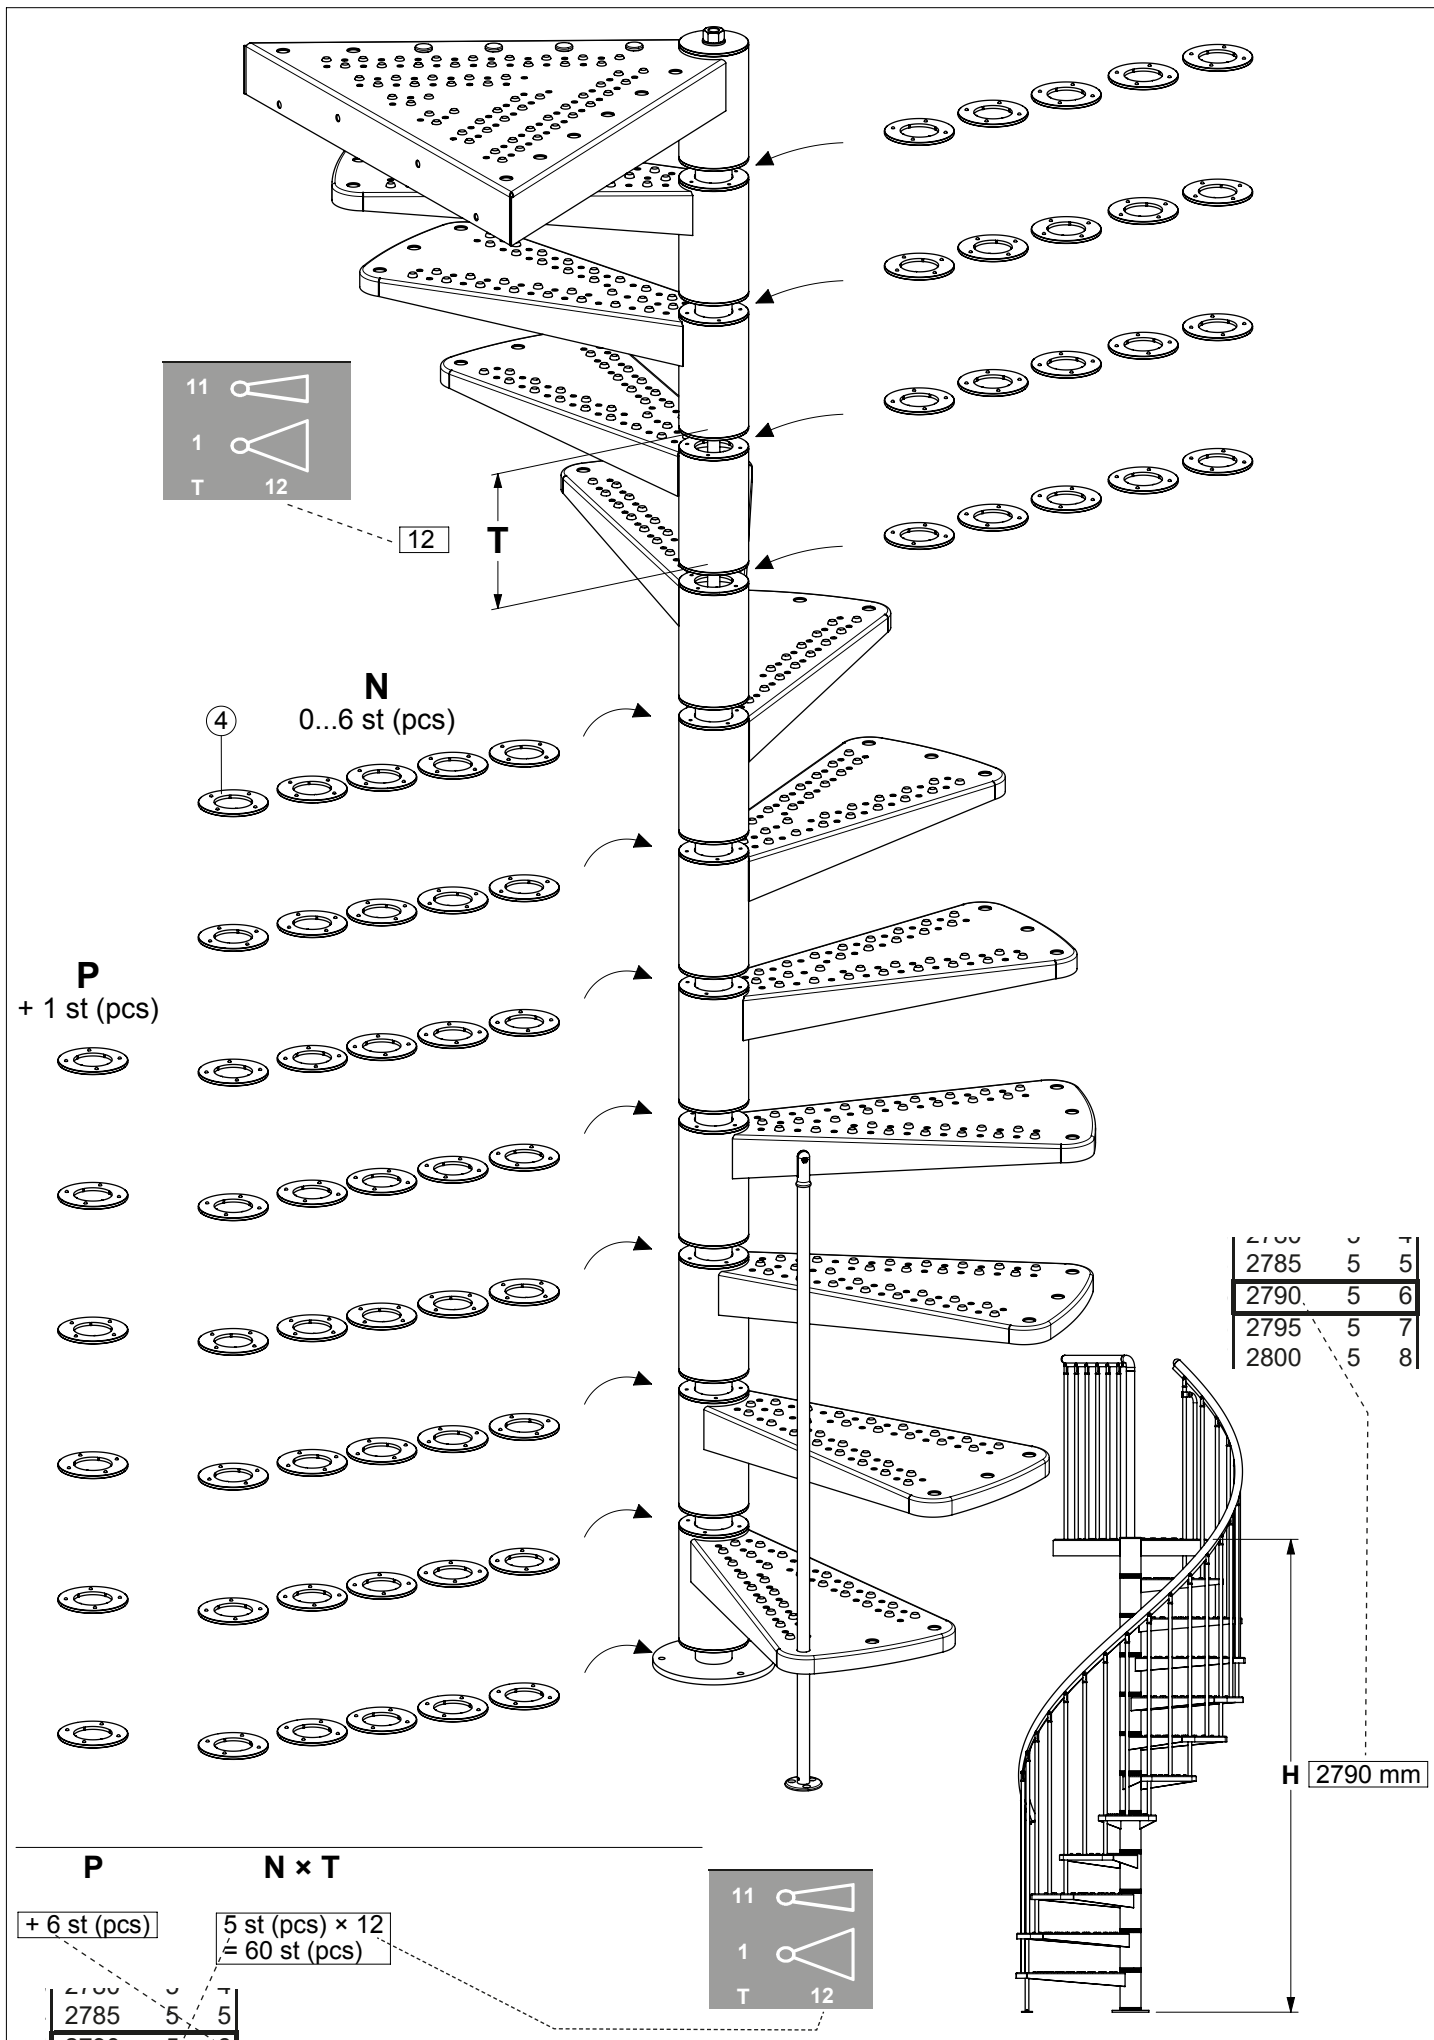

# TORONTO / INDUSTRIA V3

Ø 125 cm

Notice de montage  
Installation instruction

<p>27</p>  <p>× 1 K1-39214</p>	<p>28</p>  <p>× 2 K2-39010</p>	<p>33</p>  <p>× 4 K1-39030</p>				
<p>50</p>  <p>× 7 K3-06070 Ø10 x 60</p>	<p>51</p>  <p>× 7 K3-04040 Ø10</p>	<p>52</p>  <p>× 7 K3-08001 Ø12 x 60</p>	<p>53</p>  <p>× 2 K3-05021 M8 x 10</p>	<p>54</p>  <p>× 2 K3-03054 M20</p>	<p>55</p>  <p>× 2 K3-04021 Ø20</p>	<p>56</p>  <p>× 85 K3-05055 M6 x 5</p>
<p>57</p>  <p>× 9 K3-08002 Ø8 x 40</p>	<p>58</p>  <p>× 9 K3-06007 Ø6 x 35</p>	<p>59</p>  <p>× 30 K3-03050 M5</p>	<p>60</p>  <p>× 30 K3-01201 M5 x 14</p>	<p>69</p>  <p>× 1 R1-63272 Ø6 x 25</p>	<p>70</p>  <p>× 1 K3-90001</p>	

205 mm

210 mm

215 mm

220 mm

225 mm

230 mm

235 mm

**P**  
 + 1 st (pcs)

2700	5	T
2785	5	5
2790	5	6
2795	5	7
2800	5	8

H 2790 mm

**P**

**N × T**

+ 6 st (pcs)

5 st (pcs) × 12  
 = 60 st (pcs)

2700	5	T
2785	5	5
2790	5	6
2795	5	7
2800	5	8

Ø 125 cm		
	A	B
	mm	mm
11	472	-565
12	263	-451
13	115	-263
14	54	-33
15	89	204
16	215	406