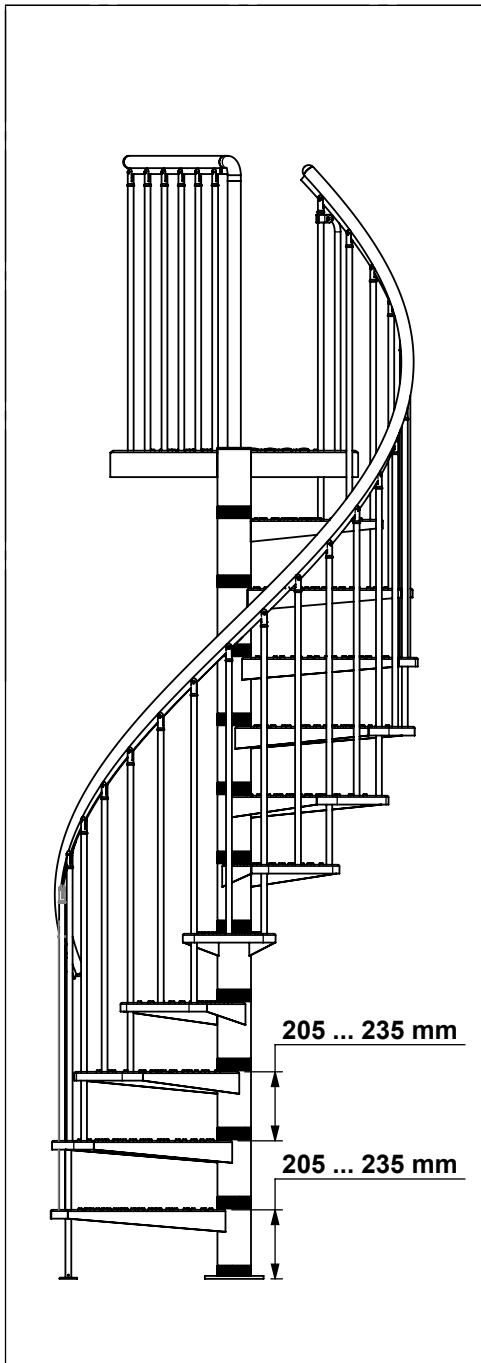

# TORONTO / INDUSTRIA V3

Ø 125 cm

Notice de montage  
Installation instruction

<p>27</p>  <p>× 1 K1-39214</p>	<p>28</p>  <p>× 2 K2-39010</p>	<p>33</p>  <p>× 4 K1-39030</p>				
<p>50</p>  <p>× 7 K3-06070 Ø10 x 60</p>	<p>51</p>  <p>× 7 K3-04040 Ø10</p>	<p>52</p>  <p>× 7 K3-08001 Ø12 x 60</p>	<p>53</p>  <p>× 2 K3-05021 M8 x 10</p>	<p>54</p>  <p>× 2 K3-03054 M20</p>	<p>55</p>  <p>× 2 K3-04021 Ø20</p>	<p>56</p>  <p>× 85 K3-05055 M6 x 5</p>
<p>57</p>  <p>× 9 K3-08002 Ø8 x 40</p>	<p>58</p>  <p>× 9 K3-06007 Ø6 x 35</p>	<p>59</p>  <p>× 30 K3-03050 M5</p>	<p>60</p>  <p>× 30 K3-01201 M5 x 14</p>	<p>69</p>  <p>× 1 R1-63272 Ø6 x 25</p>	<p>70</p>  <p>× 1 K3-90001</p>	

205 mm

210 mm

215 mm

220 mm

225 mm

230 mm

235 mm

**P**  
 + 1 st (pcs)

2700	5	T
2785	5	5
2790	5	6
2795	5	7
2800	5	8

H 2790 mm

**P**

**N × T**

+ 6 st (pcs)

5 st (pcs) × 12  
 = 60 st (pcs)

2700	5	T
2785	5	5
2790	5	6
2795	5	7
2800	5	8

Ø 125 cm		
	A	B
	mm	mm
11	472	-565
12	263	-451
13	115	-263
14	54	-33
15	89	204
16	215	406