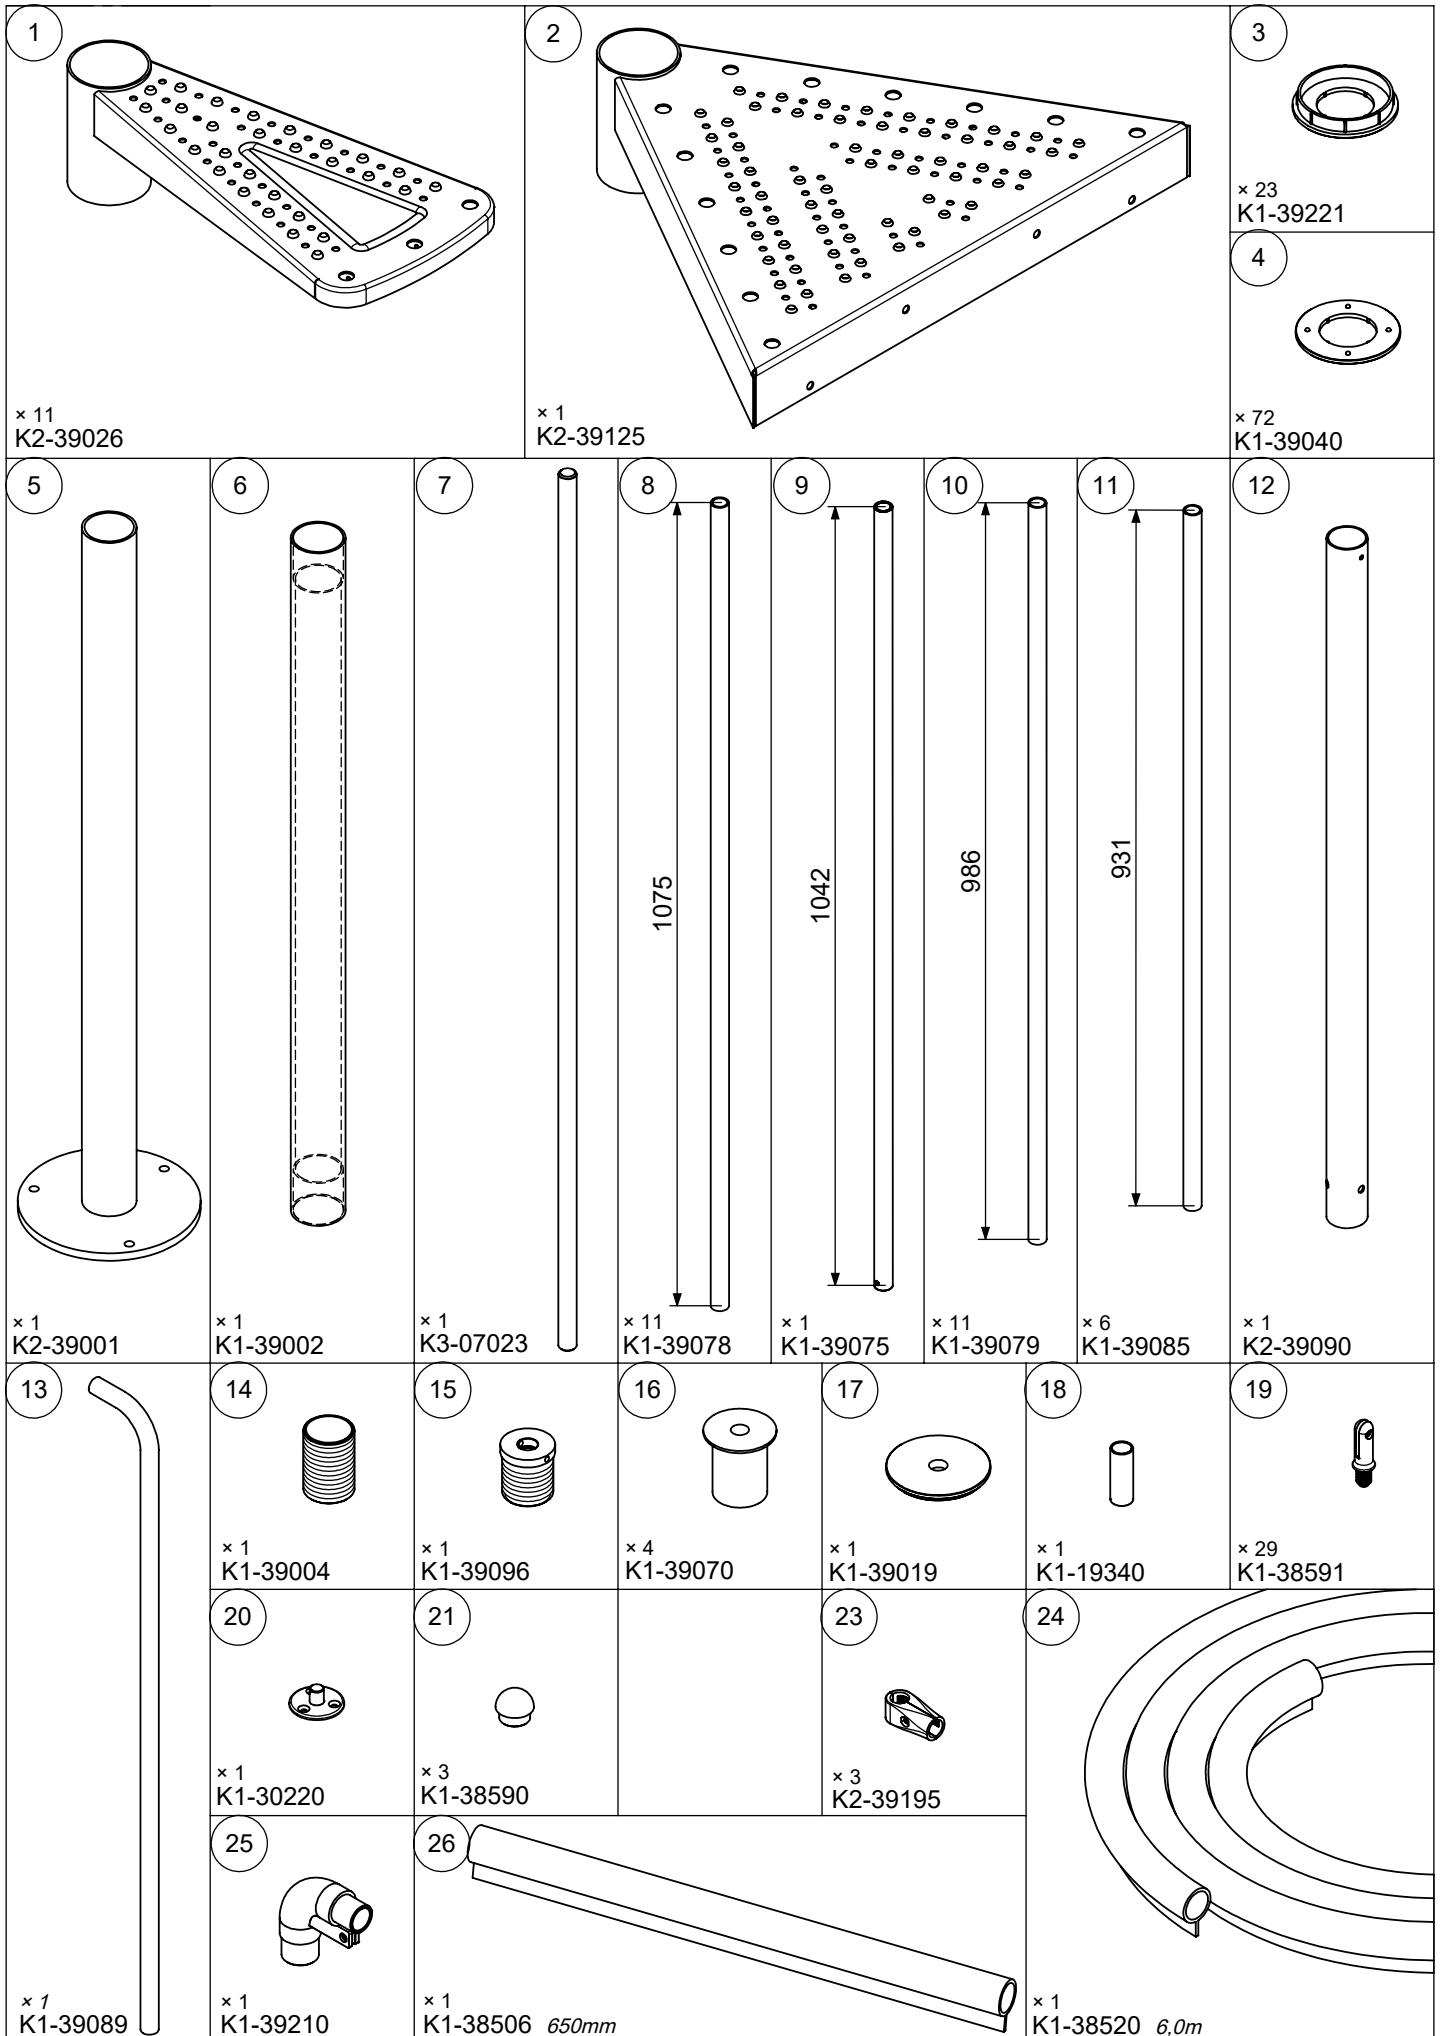

# TORONTO / INDUSTRIA V3

Ø 125 cm

Notice de montage  
Installation instruction

<p>27</p>  <p>× 1 K1-39214</p>	<p>28</p>  <p>× 2 K2-39010</p>	<p>33</p>  <p>× 4 K1-39030</p>				
<p>50</p>  <p>× 7 K3-06070 Ø10 x 60</p>	<p>51</p>  <p>× 7 K3-04040 Ø10</p>	<p>52</p>  <p>× 7 K3-08001 Ø12 x 60</p>	<p>53</p>  <p>× 2 K3-05021 M8 x 10</p>	<p>54</p>  <p>× 2 K3-03054 M20</p>	<p>55</p>  <p>× 2 K3-04021 Ø20</p>	<p>56</p>  <p>× 85 K3-05055 M6 x 5</p>
<p>57</p>  <p>× 9 K3-08002 Ø8 x 40</p>	<p>58</p>  <p>× 9 K3-06007 Ø6 x 35</p>	<p>59</p>  <p>× 30 K3-03050 M5</p>	<p>60</p>  <p>× 30 K3-01201 M5 x 14</p>	<p>69</p>  <p>× 1 R1-63272 Ø6 x 25</p>	<p>70</p>  <p>× 1 K3-90001</p>	

205 mm

210 mm

215 mm

220 mm

225 mm

230 mm

235 mm

**P**  
 + 1 st (pcs)

2700	5	T
2785	5	5
2790	5	6
2795	5	7
2800	5	8

H 2790 mm

**P**

**N × T**

+ 6 st (pcs)

5 st (pcs) × 12  
 = 60 st (pcs)

2700	5	T
2785	5	5
2790	5	6
2795	5	7
2800	5	8

Ø 125 cm		
	A	B
	mm	mm
11	472	-565
12	263	-451
13	115	-263
14	54	-33
15	89	204
16	215	406