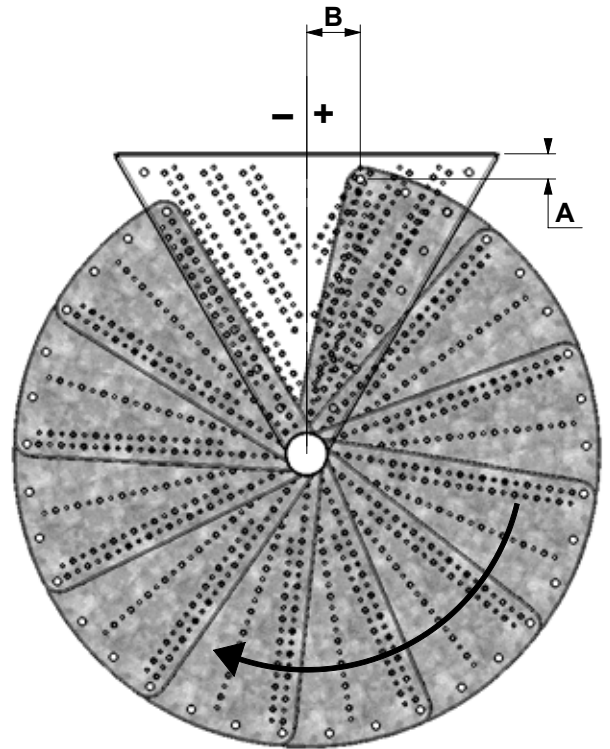

TORONTO / INDUSTRIA V3

Ø 155 cm

Notice de montage
Installation instruction

| | | | | | | |
|--|---|--|--|--|---|--|
| <p>27</p>  <p>× 1 K1-39214</p> | <p>28</p>  <p>× 2 K2-39010</p> | <p>33</p>  <p>× 5 K1-39030</p> | | | | |
| <p>50</p>  <p>× 7 K3-06070 Ø10 x 60</p> | <p>51</p>  <p>× 7 K3-04040 Ø10</p> | <p>52</p>  <p>× 7 K3-08001 Ø12 x 60</p> | <p>53</p>  <p>× 2 K3-05021 M8 x 10</p> | <p>54</p>  <p>× 2 K3-03054 M20</p> | <p>55</p>  <p>× 2 K3-04021 Ø20</p> | <p>56</p>  <p>× 118 K3-05055 M6 x 5</p> |
| <p>57</p>  <p>× 9 K3-08002 Ø8 x 40</p> | <p>58</p>  <p>× 9 K3-06007 Ø6 x 35</p> | <p>59</p>  <p>× 42 K3-03050 M5</p> | <p>60</p>  <p>× 42 K3-01201 M5 x 14</p> | <p>61</p>  <p>× 1 K3-02089 M8 x 100</p> | <p>69</p>  <p>× 1 R1-63272 Ø6 x 25</p> | <p>70</p>  <p>× 1 K3-90001</p> |

P
+ 1 st (pcs)

P
+ 1 st (pcs)

12

| 2700 | 5 | 5 |
|------|---|---|
| 2785 | 5 | 5 |
| 2790 | 5 | 6 |
| 2795 | 5 | 7 |
| 2800 | 5 | 8 |

P

N × T

+ 6 st (pcs)

5 st (pcs) × 12
= 60 st (pcs)

| 2700 | 5 | 5 |
|------|---|---|
| 2785 | 5 | 5 |
| 2790 | 5 | 6 |
| 2795 | 5 | 7 |
| 2800 | 5 | 8 |

2790 mm H

| Ø 155 cm | | |
|---|------|------|
|  | A | B |
| | mm | mm |
| 11 | 65 | -141 |
| 12 | 87 | 228 |
| 13 | 286 | 541 |
| 14 | 612 | 718 |
| 15 | 982 | 715 |
| 16 | 1305 | 532 |