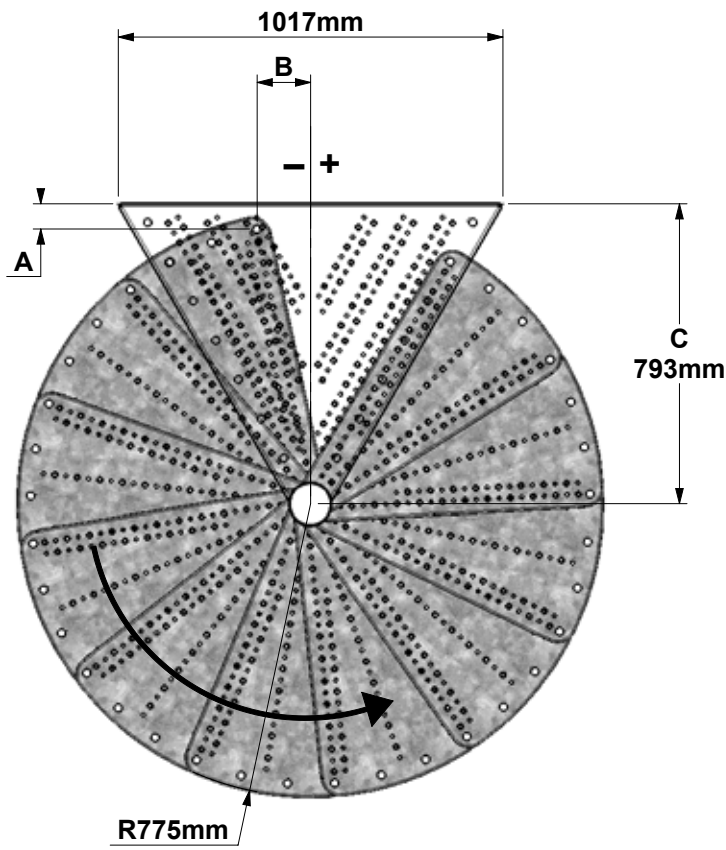

TORONTO / INDUSTRIA V3

Ø 155 cm

Notice de montage
Installation instruction

| | | | | | | |
|--|---|--|--|--|---|--|
| <p>27</p>  <p>× 1 K1-39214</p> | <p>28</p>  <p>× 2 K2-39010</p> | <p>33</p>  <p>× 5 K1-39030</p> | | | | |
| <p>50</p>  <p>× 7 K3-06070 Ø10 x 60</p> | <p>51</p>  <p>× 7 K3-04040 Ø10</p> | <p>52</p>  <p>× 7 K3-08001 Ø12 x 60</p> | <p>53</p>  <p>× 2 K3-05021 M8 x 10</p> | <p>54</p>  <p>× 2 K3-03054 M20</p> | <p>55</p>  <p>× 2 K3-04021 Ø20</p> | <p>56</p>  <p>× 118 K3-05055 M6 x 5</p> |
| <p>57</p>  <p>× 9 K3-08002 Ø8 x 40</p> | <p>58</p>  <p>× 9 K3-06007 Ø6 x 35</p> | <p>59</p>  <p>× 42 K3-03050 M5</p> | <p>60</p>  <p>× 42 K3-01201 M5 x 14</p> | <p>61</p>  <p>× 1 K3-02089 M8 x 100</p> | <p>69</p>  <p>× 1 R1-63272 Ø6 x 25</p> | <p>70</p>  <p>× 1 K3-90001</p> |

205 mm

210 mm

215 mm

220 mm

225 mm

230 mm

235 mm

N
0...6 st (pcs)

P
+ 1 st (pcs)

P
+ 1 st (pcs)

12

| 2700 | 5 | 5 |
|------|---|---|
| 2785 | 5 | 5 |
| 2790 | 5 | 6 |
| 2795 | 5 | 7 |
| 2800 | 5 | 8 |

P

N × T

+ 6 st (pcs)

5 st (pcs) × 12
= 60 st (pcs)

| 2700 | 5 | 5 |
|------|---|---|
| 2785 | 5 | 5 |
| 2790 | 5 | 6 |
| 2795 | 5 | 7 |
| 2800 | 5 | 8 |

2790 mm H

| Ø 155 cm | | |
|---|------|------|
|  | A | B |
| | mm | mm |
| 11 | 65 | -141 |
| 12 | 87 | 228 |
| 13 | 286 | 541 |
| 14 | 612 | 718 |
| 15 | 982 | 715 |
| 16 | 1305 | 532 |