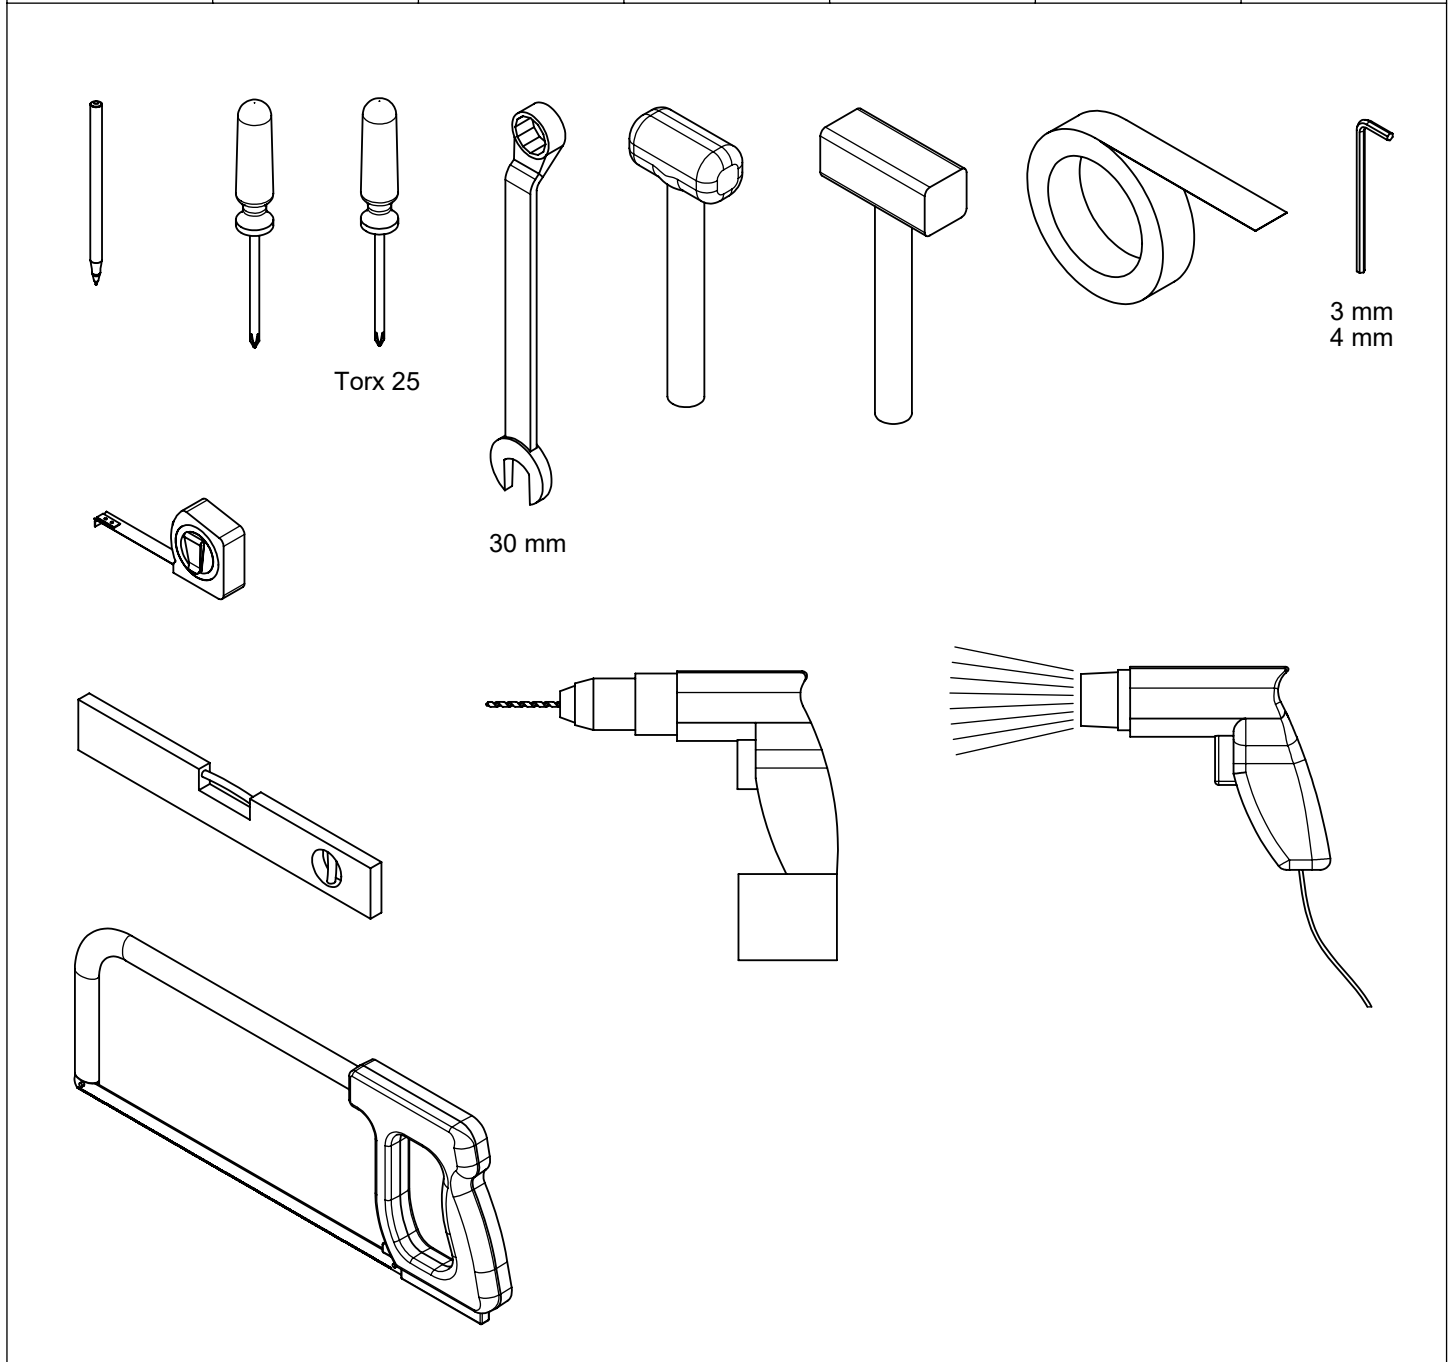

TORONTO / INDUSTRIA V3

Ø 155 cm

Notice de montage
Installation instruction

| | | | | | | |
|--|---|--|--|--|---|--|
| <p>27</p>  <p>× 1 K1-39214</p> | <p>28</p>  <p>× 2 K2-39010</p> | <p>33</p>  <p>× 5 K1-39030</p> | | | | |
| <p>50</p>  <p>× 7 K3-06070 Ø10 x 60</p> | <p>51</p>  <p>× 7 K3-04040 Ø10</p> | <p>52</p>  <p>× 7 K3-08001 Ø12 x 60</p> | <p>53</p>  <p>× 2 K3-05021 M8 x 10</p> | <p>54</p>  <p>× 2 K3-03054 M20</p> | <p>55</p>  <p>× 2 K3-04021 Ø20</p> | <p>56</p>  <p>× 118 K3-05055 M6 x 5</p> |
| <p>57</p>  <p>× 9 K3-08002 Ø8 x 40</p> | <p>58</p>  <p>× 9 K3-06007 Ø6 x 35</p> | <p>59</p>  <p>× 42 K3-03050 M5</p> | <p>60</p>  <p>× 42 K3-01201 M5 x 14</p> | <p>61</p>  <p>× 1 K3-02089 M8 x 100</p> | <p>69</p>  <p>× 1 R1-63272 Ø6 x 25</p> | <p>70</p>  <p>× 1 K3-90001</p> |

205 mm

210 mm

215 mm

220 mm

225 mm

230 mm

235 mm

N
0...6 st (pcs)