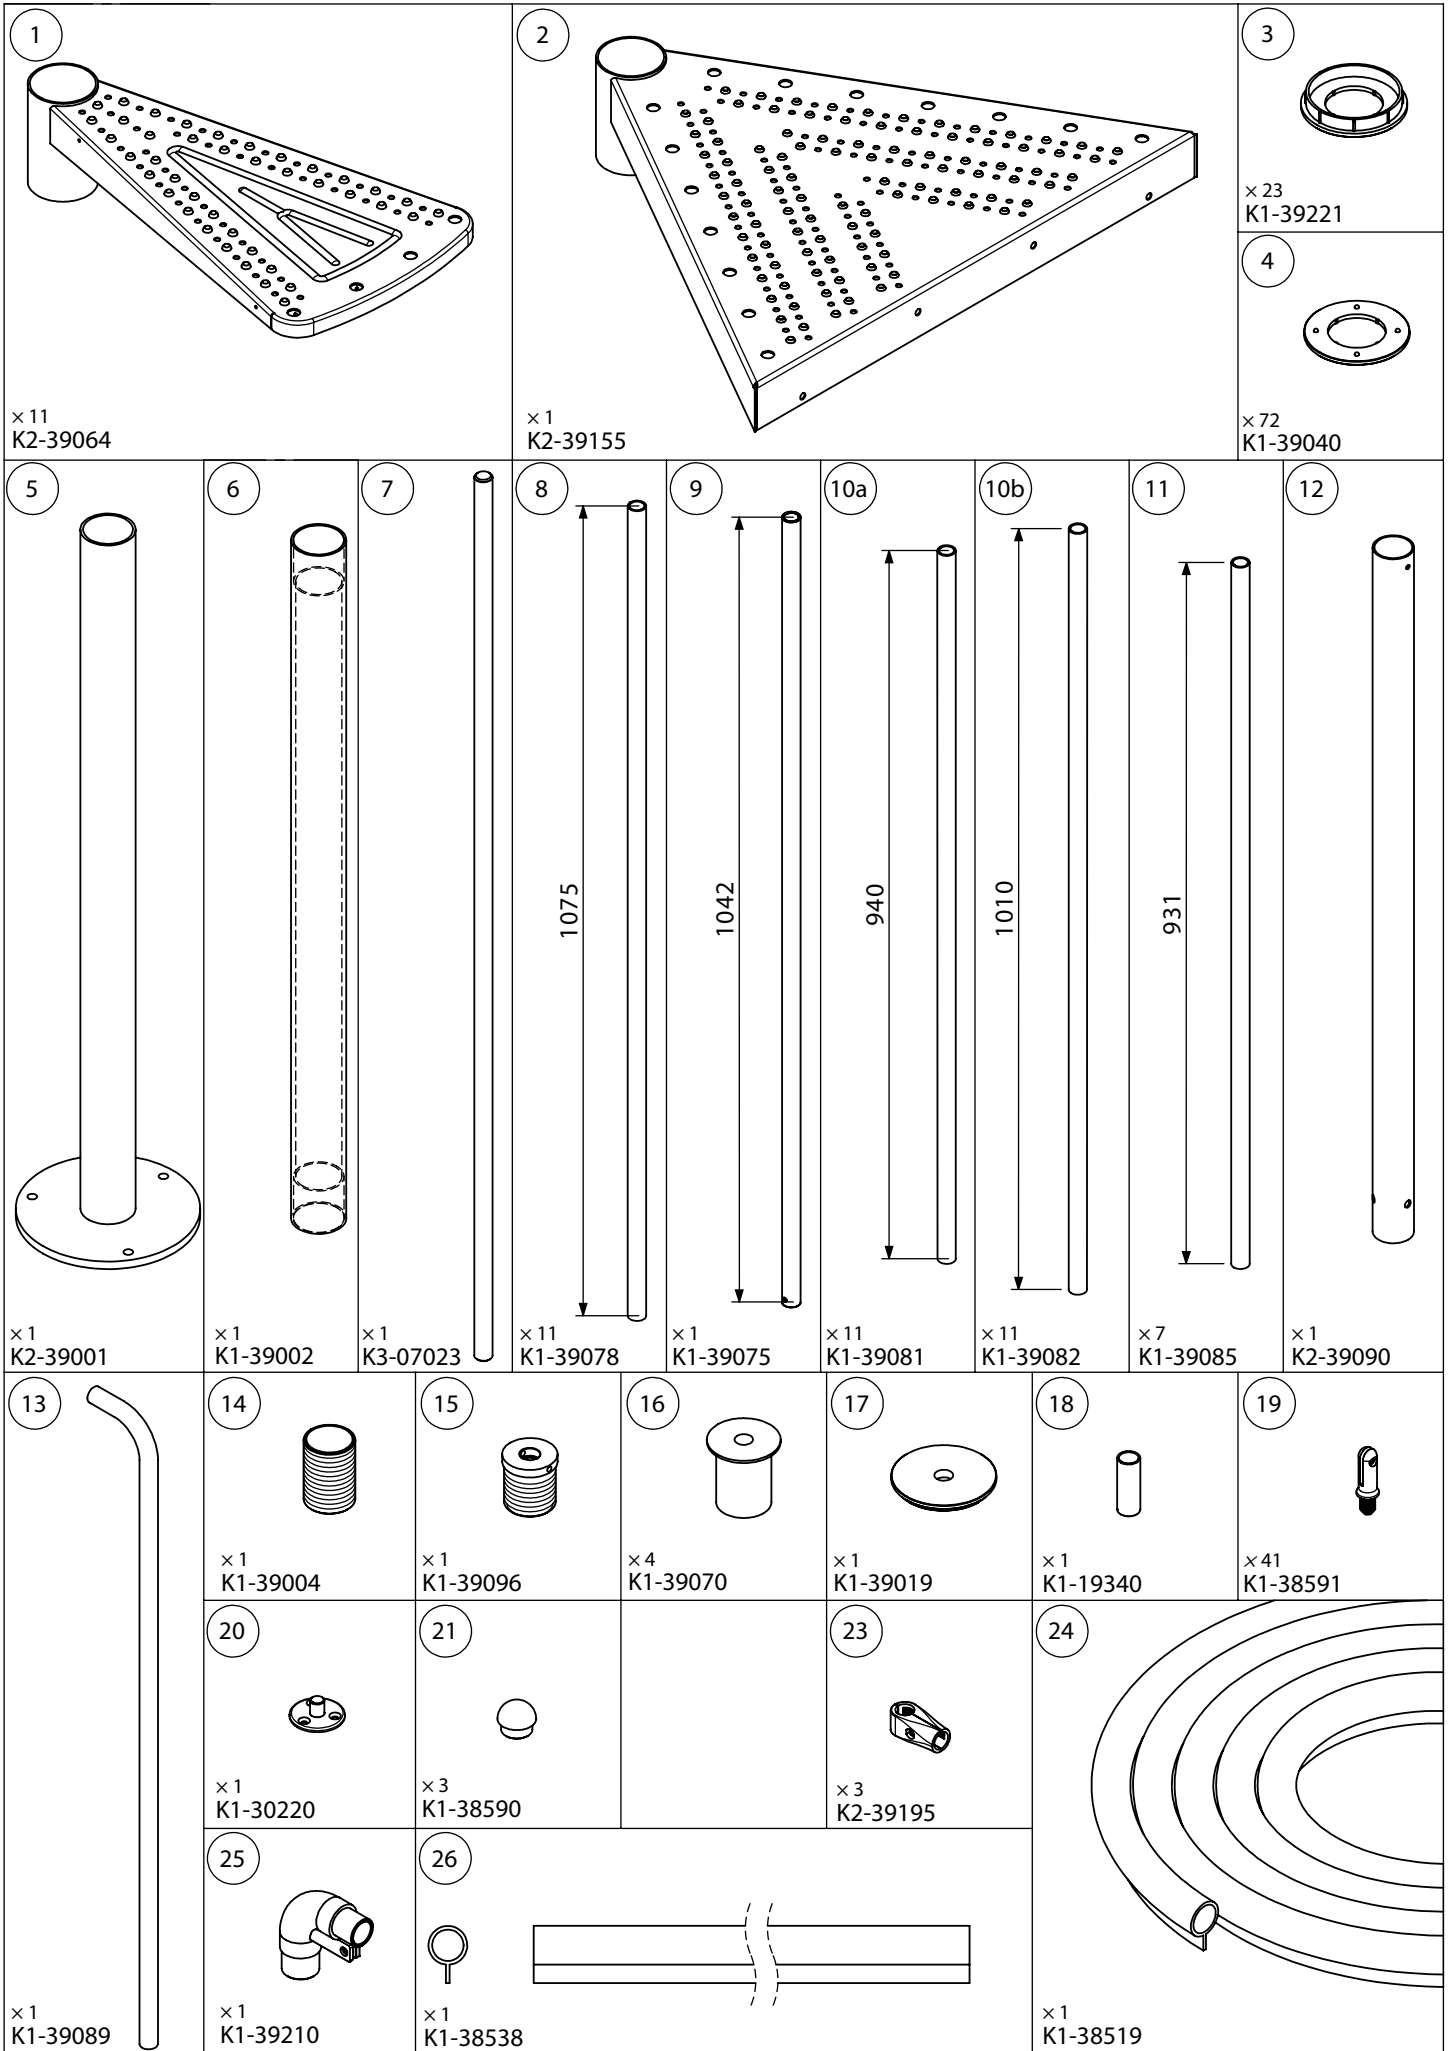

TORONTO / INDUSTRIA V3

Ø 155 cm

Notice de montage
Installation instruction

| | | | | | | |
|--|---|--|--|--|---|--|
| <p>27</p>  <p>× 1 K1-39214</p> | <p>28</p>  <p>× 2 K2-39010</p> | <p>33</p>  <p>× 5 K1-39030</p> | | | | |
| <p>50</p>  <p>× 7 K3-06070 Ø10 x 60</p> | <p>51</p>  <p>× 7 K3-04040 Ø10</p> | <p>52</p>  <p>× 7 K3-08001 Ø12 x 60</p> | <p>53</p>  <p>× 2 K3-05021 M8 x 10</p> | <p>54</p>  <p>× 2 K3-03054 M20</p> | <p>55</p>  <p>× 2 K3-04021 Ø20</p> | <p>56</p>  <p>× 118 K3-05055 M6 x 5</p> |
| <p>57</p>  <p>× 9 K3-08002 Ø8 x 40</p> | <p>58</p>  <p>× 9 K3-06007 Ø6 x 35</p> | <p>59</p>  <p>× 42 K3-03050 M5</p> | <p>60</p>  <p>× 42 K3-01201 M5 x 14</p> | <p>61</p>  <p>× 1 K3-02089 M8 x 100</p> | <p>69</p>  <p>× 1 R1-63272 Ø6 x 25</p> | <p>70</p>  <p>× 1 K3-90001</p> |

205 mm

210 mm

215 mm

220 mm

225 mm

230 mm

235 mm

N
0...6 st (pcs)

P
+ 1 st (pcs)

P
+ 1 st (pcs)

12

| 2700 | 5 | 5 |
|------|---|---|
| 2785 | 5 | 5 |
| 2790 | 5 | 6 |
| 2795 | 5 | 7 |
| 2800 | 5 | 8 |

P

N × T

+ 6 st (pcs)

5 st (pcs) × 12
= 60 st (pcs)

| 2700 | 5 | 5 |
|------|---|---|
| 2785 | 5 | 5 |
| 2790 | 5 | 6 |
| 2795 | 5 | 7 |
| 2800 | 5 | 8 |

2790 mm H

| Ø 155 cm | | |
|---|------|------|
|  | A | B |
| | mm | mm |
| 11 | 65 | -141 |
| 12 | 87 | 228 |
| 13 | 286 | 541 |
| 14 | 612 | 718 |
| 15 | 982 | 715 |
| 16 | 1305 | 532 |