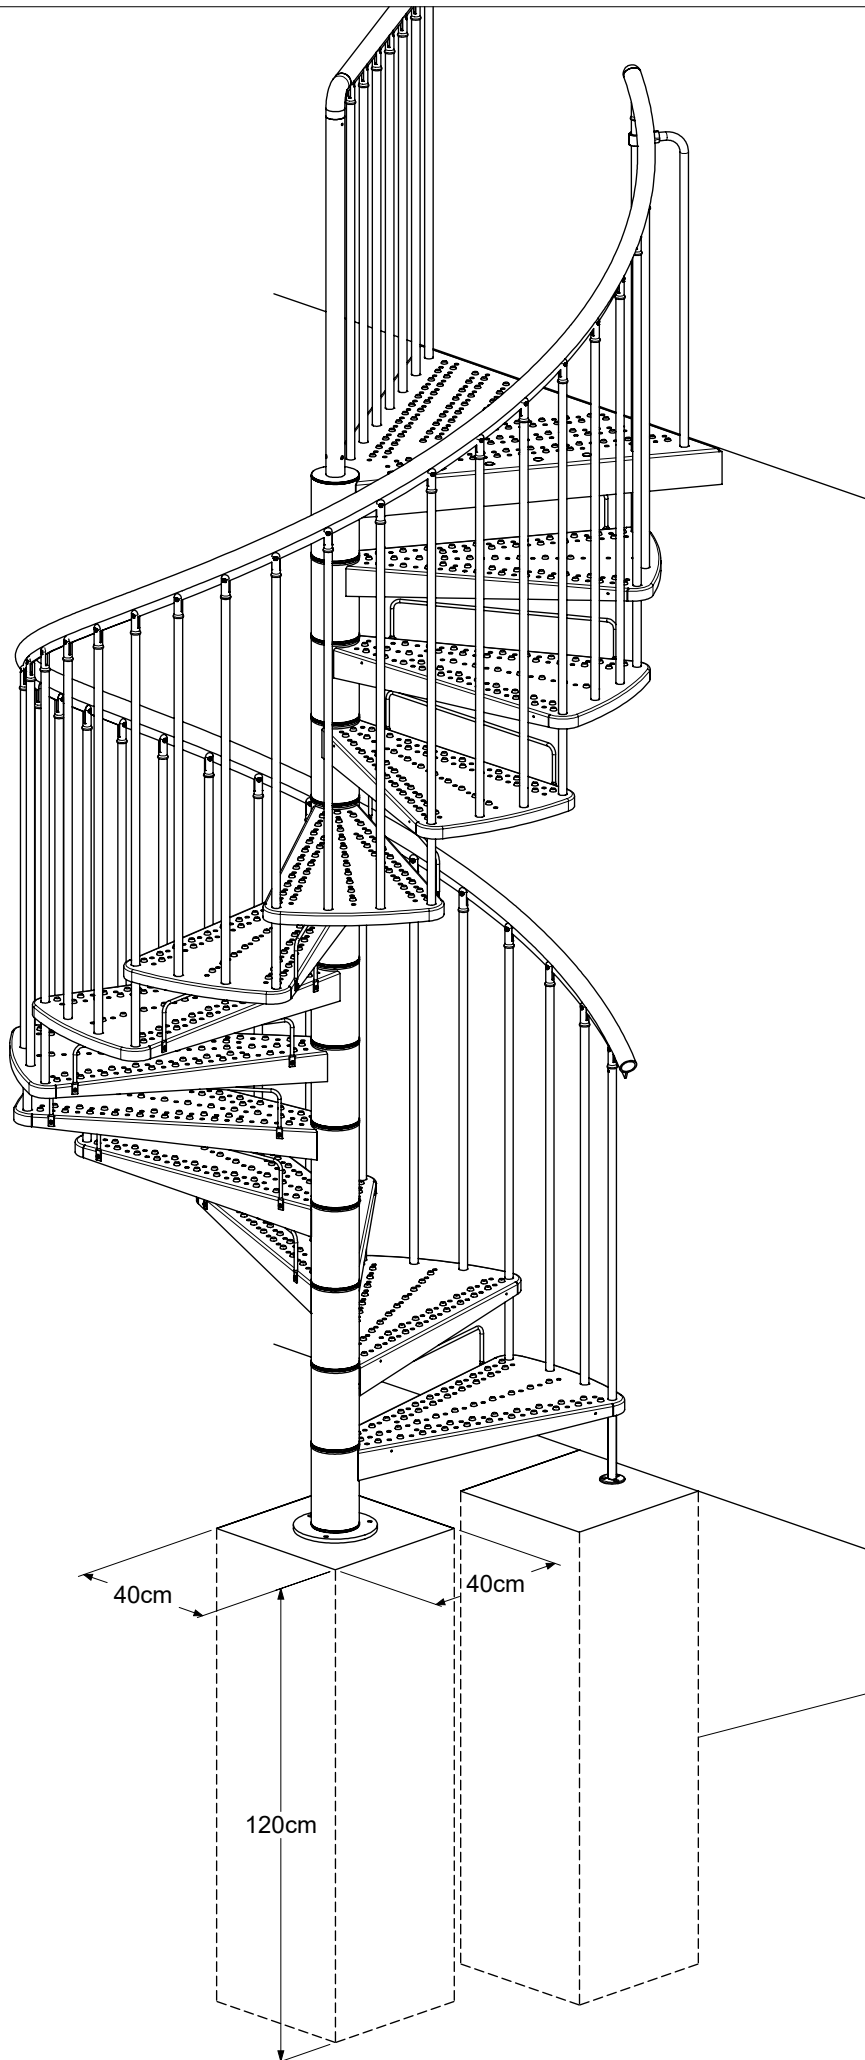

TORONTO / INDUSTRIA V3

Ø 155 cm

Notice de montage
Installation instruction

| | | | | | | |
|--|---|--|--|--|---|--|
| <p>27</p>  <p>× 1 K1-39214</p> | <p>28</p>  <p>× 2 K2-39010</p> | <p>33</p>  <p>× 5 K1-39030</p> | | | | |
| <p>50</p>  <p>× 7 K3-06070 Ø10 x 60</p> | <p>51</p>  <p>× 7 K3-04040 Ø10</p> | <p>52</p>  <p>× 7 K3-08001 Ø12 x 60</p> | <p>53</p>  <p>× 2 K3-05021 M8 x 10</p> | <p>54</p>  <p>× 2 K3-03054 M20</p> | <p>55</p>  <p>× 2 K3-04021 Ø20</p> | <p>56</p>  <p>× 118 K3-05055 M6 x 5</p> |
| <p>57</p>  <p>× 9 K3-08002 Ø8 x 40</p> | <p>58</p>  <p>× 9 K3-06007 Ø6 x 35</p> | <p>59</p>  <p>× 42 K3-03050 M5</p> | <p>60</p>  <p>× 42 K3-01201 M5 x 14</p> | <p>61</p>  <p>× 1 K3-02089 M8 x 100</p> | <p>69</p>  <p>× 1 R1-63272 Ø6 x 25</p> | <p>70</p>  <p>× 1 K3-90001</p> |

205 mm

210 mm

215 mm

220 mm

225 mm

230 mm

235 mm

N
0...6 st (pcs)

P
+ 1 st (pcs)

P
+ 1 st (pcs)

12

| 2700 | 5 | 5 |
|------|---|---|
| 2785 | 5 | 5 |
| 2790 | 5 | 6 |
| 2795 | 5 | 7 |
| 2800 | 5 | 8 |

P

N × T

+ 6 st (pcs)

5 st (pcs) × 12
= 60 st (pcs)

| 2700 | 5 | 5 |
|------|---|---|
| 2785 | 5 | 5 |
| 2790 | 5 | 6 |
| 2795 | 5 | 7 |
| 2800 | 5 | 8 |

2790 mm H

| Ø 155 cm | | |
|---|------|------|
|  | A | B |
| | mm | mm |
| 11 | 65 | -141 |
| 12 | 87 | 228 |
| 13 | 286 | 541 |
| 14 | 612 | 718 |
| 15 | 982 | 715 |
| 16 | 1305 | 532 |