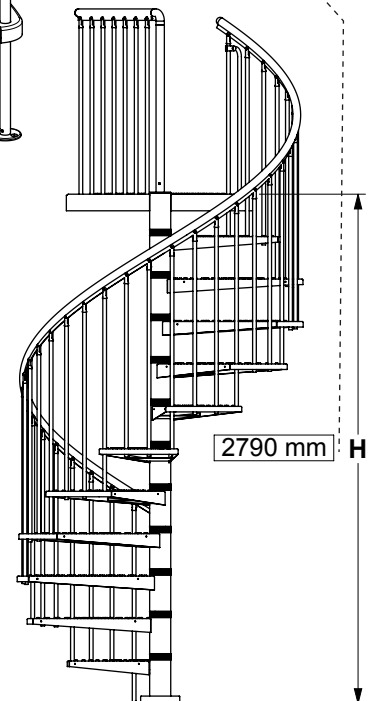

TORONTO / INDUSTRIA V3

Ø 155 cm

Notice de montage
Installation instruction

| | | | | | | |
|--|---|--|--|--|---|--|
| <p>27</p>  <p>× 1 K1-39214</p> | <p>28</p>  <p>× 2 K2-39010</p> | <p>33</p>  <p>× 5 K1-39030</p> | | | | |
| <p>50</p>  <p>× 7 K3-06070 Ø10 x 60</p> | <p>51</p>  <p>× 7 K3-04040 Ø10</p> | <p>52</p>  <p>× 7 K3-08001 Ø12 x 60</p> | <p>53</p>  <p>× 2 K3-05021 M8 x 10</p> | <p>54</p>  <p>× 2 K3-03054 M20</p> | <p>55</p>  <p>× 2 K3-04021 Ø20</p> | <p>56</p>  <p>× 118 K3-05055 M6 x 5</p> |
| <p>57</p>  <p>× 9 K3-08002 Ø8 x 40</p> | <p>58</p>  <p>× 9 K3-06007 Ø6 x 35</p> | <p>59</p>  <p>× 42 K3-03050 M5</p> | <p>60</p>  <p>× 42 K3-01201 M5 x 14</p> | <p>61</p>  <p>× 1 K3-02089 M8 x 100</p> | <p>69</p>  <p>× 1 R1-63272 Ø6 x 25</p> | <p>70</p>  <p>× 1 K3-90001</p> |

205 mm

210 mm

215 mm

220 mm

225 mm

230 mm

235 mm

N
0...6 st (pcs)

P
+ 1 st (pcs)

P
+ 1 st (pcs)

12

| 2700 | 5 | 5 |
|------|---|---|
| 2785 | 5 | 5 |
| 2790 | 5 | 6 |
| 2795 | 5 | 7 |
| 2800 | 5 | 8 |

P

N × T

+ 6 st (pcs)

5 st (pcs) × 12
= 60 st (pcs)

| 2700 | 5 | 5 |
|------|---|---|
| 2785 | 5 | 5 |
| 2790 | 5 | 6 |
| 2795 | 5 | 7 |
| 2800 | 5 | 8 |

2790 mm H

| Ø 155 cm | | |
|---|------|------|
|  | A | B |
| | mm | mm |
| 11 | 65 | -141 |
| 12 | 87 | 228 |
| 13 | 286 | 541 |
| 14 | 612 | 718 |
| 15 | 982 | 715 |
| 16 | 1305 | 532 |