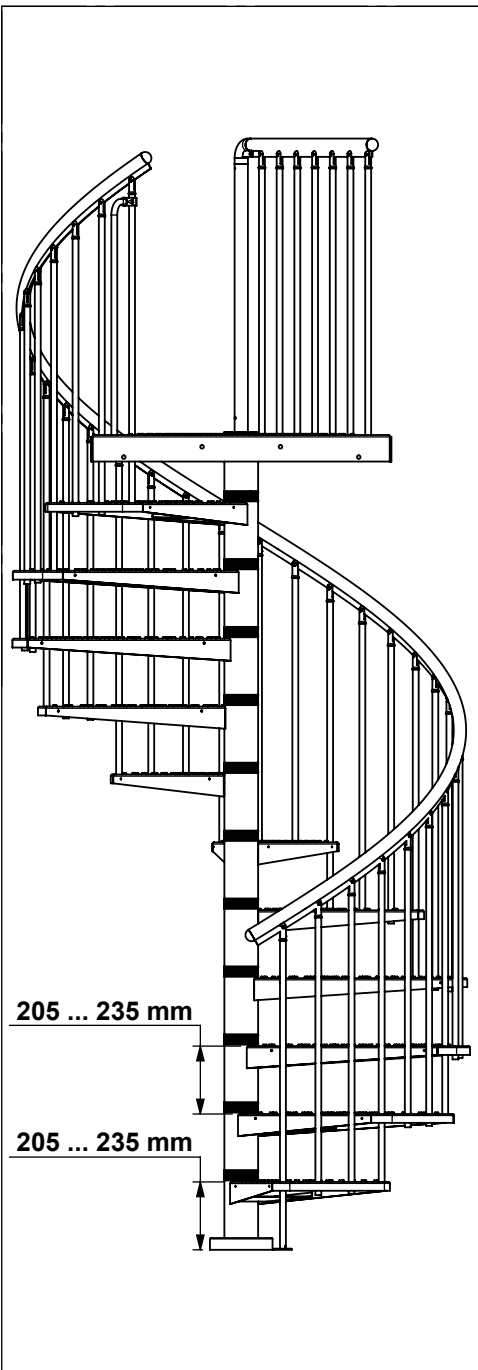

TORONTO / INDUSTRIA V3

Ø 155 cm

Notice de montage
Installation instruction

| | | | | | | |
|--|---|--|--|--|---|--|
| <p>27</p>  <p>× 1 K1-39214</p> | <p>28</p>  <p>× 2 K2-39010</p> | <p>33</p>  <p>× 5 K1-39030</p> | | | | |
| <p>50</p>  <p>× 7 K3-06070 Ø10 x 60</p> | <p>51</p>  <p>× 7 K3-04040 Ø10</p> | <p>52</p>  <p>× 7 K3-08001 Ø12 x 60</p> | <p>53</p>  <p>× 2 K3-05021 M8 x 10</p> | <p>54</p>  <p>× 2 K3-03054 M20</p> | <p>55</p>  <p>× 2 K3-04021 Ø20</p> | <p>56</p>  <p>× 118 K3-05055 M6 x 5</p> |
| <p>57</p>  <p>× 9 K3-08002 Ø8 x 40</p> | <p>58</p>  <p>× 9 K3-06007 Ø6 x 35</p> | <p>59</p>  <p>× 42 K3-03050 M5</p> | <p>60</p>  <p>× 42 K3-01201 M5 x 14</p> | <p>61</p>  <p>× 1 K3-02089 M8 x 100</p> | <p>69</p>  <p>× 1 R1-63272 Ø6 x 25</p> | <p>70</p>  <p>× 1 K3-90001</p> |

205 mm

210 mm

215 mm

220 mm

225 mm

230 mm

235 mm

N
0...6 st (pcs)

| 2700 | 5 | 5 |
|------|---|---|
| 2785 | 5 | 5 |
| 2790 | 5 | 6 |
| 2795 | 5 | 7 |
| 2800 | 5 | 8 |

2790 mm H

| Ø 155 cm | | |
|---|------|------|
|  | A | B |
| | mm | mm |
| 11 | 65 | -141 |
| 12 | 87 | 228 |
| 13 | 286 | 541 |
| 14 | 612 | 718 |
| 15 | 982 | 715 |
| 16 | 1305 | 532 |