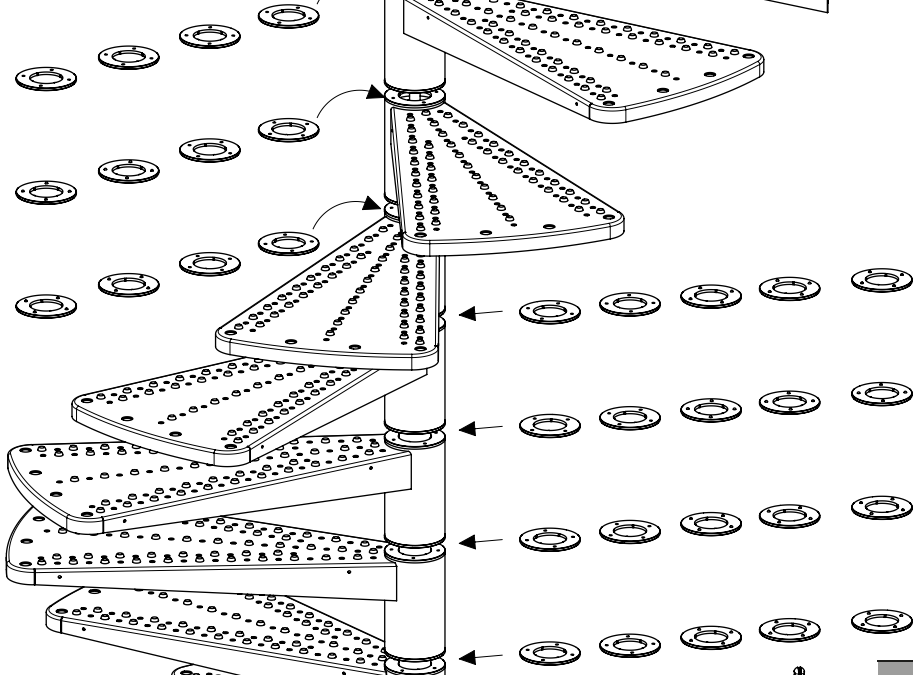

TORONTO / INDUSTRIA V3

Ø 155 cm

Notice de montage
Installation instruction

| | | | | | | |
|--|---|--|--|--|---|--|
| <p>27</p>  <p>× 1 K1-39214</p> | <p>28</p>  <p>× 2 K2-39010</p> | <p>33</p>  <p>× 5 K1-39030</p> | | | | |
| <p>50</p>  <p>× 7 K3-06070 Ø10 x 60</p> | <p>51</p>  <p>× 7 K3-04040 Ø10</p> | <p>52</p>  <p>× 7 K3-08001 Ø12 x 60</p> | <p>53</p>  <p>× 2 K3-05021 M8 x 10</p> | <p>54</p>  <p>× 2 K3-03054 M20</p> | <p>55</p>  <p>× 2 K3-04021 Ø20</p> | <p>56</p>  <p>× 118 K3-05055 M6 x 5</p> |
| <p>57</p>  <p>× 9 K3-08002 Ø8 x 40</p> | <p>58</p>  <p>× 9 K3-06007 Ø6 x 35</p> | <p>59</p>  <p>× 42 K3-03050 M5</p> | <p>60</p>  <p>× 42 K3-01201 M5 x 14</p> | <p>61</p>  <p>× 1 K3-02089 M8 x 100</p> | <p>69</p>  <p>× 1 R1-63272 Ø6 x 25</p> | <p>70</p>  <p>× 1 K3-90001</p> |

205 mm

210 mm

215 mm

220 mm

225 mm

230 mm

235 mm

N
0...6 st (pcs)

P
+ 1 st (pcs)

P
+ 1 st (pcs)

12

| 2700 | 5 | 5 |
|------|---|---|
| 2785 | 5 | 5 |
| 2790 | 5 | 6 |
| 2795 | 5 | 7 |
| 2800 | 5 | 8 |

P

N × T

+ 6 st (pcs)

5 st (pcs) × 12
= 60 st (pcs)

| 2700 | 5 | 5 |
|------|---|---|
| 2785 | 5 | 5 |
| 2790 | 5 | 6 |
| 2795 | 5 | 7 |
| 2800 | 5 | 8 |

2790 mm H

| Ø 155 cm | | |
|---|------|------|
|  | A | B |
| | mm | mm |
| 11 | 65 | -141 |
| 12 | 87 | 228 |
| 13 | 286 | 541 |
| 14 | 612 | 718 |
| 15 | 982 | 715 |
| 16 | 1305 | 532 |