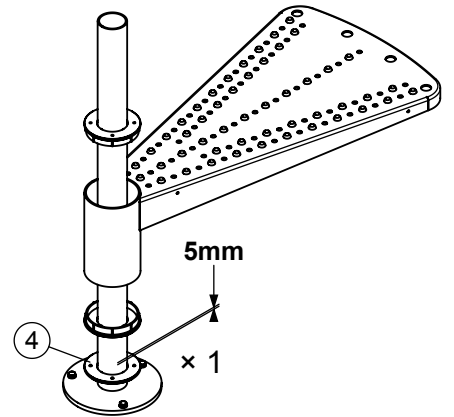

TORONTO / INDUSTRIA V3

Ø 155 cm

Notice de montage
Installation instruction

| | | | | | | |
|--|---|--|--|--|---|--|
| <p>27</p>  <p>× 1 K1-39214</p> | <p>28</p>  <p>× 2 K2-39010</p> | <p>33</p>  <p>× 5 K1-39030</p> | | | | |
| <p>50</p>  <p>× 7 K3-06070 Ø10 x 60</p> | <p>51</p>  <p>× 7 K3-04040 Ø10</p> | <p>52</p>  <p>× 7 K3-08001 Ø12 x 60</p> | <p>53</p>  <p>× 2 K3-05021 M8 x 10</p> | <p>54</p>  <p>× 2 K3-03054 M20</p> | <p>55</p>  <p>× 2 K3-04021 Ø20</p> | <p>56</p>  <p>× 118 K3-05055 M6 x 5</p> |
| <p>57</p>  <p>× 9 K3-08002 Ø8 x 40</p> | <p>58</p>  <p>× 9 K3-06007 Ø6 x 35</p> | <p>59</p>  <p>× 42 K3-03050 M5</p> | <p>60</p>  <p>× 42 K3-01201 M5 x 14</p> | <p>61</p>  <p>× 1 K3-02089 M8 x 100</p> | <p>69</p>  <p>× 1 R1-63272 Ø6 x 25</p> | <p>70</p>  <p>× 1 K3-90001</p> |

205 mm

210 mm

215 mm

220 mm

225 mm

230 mm

235 mm

N
0...6 st (pcs)

| 2700 | 5 | 5 |
|------|---|---|
| 2785 | 5 | 5 |
| 2790 | 5 | 6 |
| 2795 | 5 | 7 |
| 2800 | 5 | 8 |

2790 mm H

| Ø 155 cm | | |
|---|------|------|
|  | A | B |
| | mm | mm |
| 11 | 65 | -141 |
| 12 | 87 | 228 |
| 13 | 286 | 541 |
| 14 | 612 | 718 |
| 15 | 982 | 715 |
| 16 | 1305 | 532 |