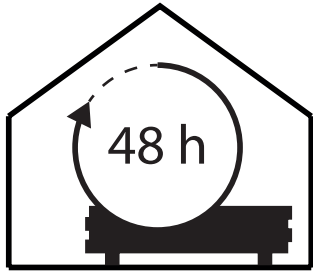

Pannello decorativo in legno

17 - 25°C