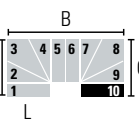

Senso di salita orario

Senso di salita anti-orario

10 GRADINI (11 ALZATE) • Altezza tra i piani: Min. 193 cm - Max. 242 cm (Max. 269 cm con l'accessorio "Distanziatori extra")

L (cm)	A (cm)		B (cm)		C (cm)	
	Min	Max	Min	Max	Min	Max
74	147	155	150	156	99	103
84	157	165	170	176	109	113
94	167	175	190	196	119	123

L (cm)	A (cm)		B (cm)		C (cm)	
	Min	Max	Min	Max	Min	Max
74	124	130	150	156	122	128
84	134	140	170	176	132	138
94	144	150	190	196	142	148

L (cm)	A (cm)		B (cm)		C (cm)	
	Min	Max	Min	Max	Min	Max
74	101	105	150	156	145	153
84	111	115	170	176	155	163
94	121	125	190	196	165	173

L (cm)	A (cm)		B (cm)		C (cm)	
	Min	Max	Min	Max	Min	Max
74	124	130	173	181	99	103
84	134	140	193	201	109	113
94	144	150	213	221	119	123

L (cm)	A (cm)		B (cm)		C (cm)	
	Min	Max	Min	Max	Min	Max
74	101	105	173	181	122	128
84	111	115	193	201	132	138
94	121	125	213	221	142	148

L (cm)	A (cm)		B (cm)		C (cm)	
	Min	Max	Min	Max	Min	Max
74	170	180	150	156	99	103
84	180	190	170	176	109	113
94	190	200	190	196	119	123

L (cm)	A (cm)		B (cm)		C (cm)	
	Min	Max	Min	Max	Min	Max
74	147	155	150	156	122	128
84	157	165	170	176	132	138
94	167	175	190	196	142	148