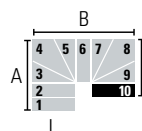

Senso di salita orario

Senso di salita anti-orario

10 GRADINI (11 ALZATE) • Altezza tra i piani: Min. 193 cm - Max. 242 cm (Max. 269 cm con l'accessorio "Distanziatori extra")

L (cm)	A (cm)		B (cm)		C (cm)	
	Min	Max	Min	Max	Min	Max
74	147	155	150	156	99	103
84	157	165	170	176	109	113
94	167	175	190	196	119	123

L (cm)	A (cm)		B (cm)		C (cm)	
	Min	Max	Min	Max	Min	Max
74	124	130	150	156	122	128
84	134	140	170	176	132	138
94	144	150	190	196	142	148

L (cm)	A (cm)		B (cm)		C (cm)	
	Min	Max	Min	Max	Min	Max
74	101	105	150	156	145	153
84	111	115	170	176	155	163
94	121	125	190	196	165	173

L (cm)	A (cm)		B (cm)		C (cm)	
	Min	Max	Min	Max	Min	Max
74	124	130	173	181	99	103
84	134	140	193	201	109	113
94	144	150	213	221	119	123

L (cm)	A (cm)		B (cm)		C (cm)	
	Min	Max	Min	Max	Min	Max
74	101	105	173	181	122	128
84	111	115	193	201	132	138
94	121	125	213	221	142	148

L (cm)	A (cm)		B (cm)		C (cm)	
	Min	Max	Min	Max	Min	Max
74	170	180	150	156	99	103
84	180	190	170	176	109	113
94	190	200	190	196	119	123

L (cm)	A (cm)		B (cm)		C (cm)	
	Min	Max	Min	Max	Min	Max
74	147	155	150	156	122	128
84	157	165	170	176	132	138
94	167	175	190	196	142	148