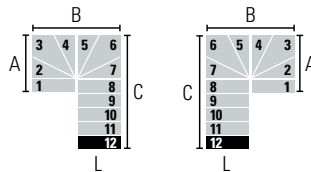

L (cm)	A (cm)		B (cm)		C (cm)	
	Min	Max	Min	Max	Min	Max
74	101	105	196	206	122	128
84	111	115	216	226	132	138
94	121	125	236	246	142	148

L (cm)	A (cm)		B (cm)		C (cm)	
	Min	Max	Min	Max	Min	Max
74	101	105	219	231	99	103
84	111	115	239	251	109	113
94	121	125	259	271	119	123

12 GRADINI (13 ALZATE) • Altezza tra i piani: Min. 228 cm - Max. 286 cm (Max. 318 cm con l'accessorio "Distanziatori extra")

L (cm)	A (cm)		B (cm)		C (cm)	
	Min	Max	Min	Max	Min	Max
74	193	205	150	156	99	103
84	203	215	170	176	109	113
94	213	225	190	196	119	123

L (cm)	A (cm)		B (cm)		C (cm)	
	Min	Max	Min	Max	Min	Max
74	170	180	150	156	122	128
84	180	190	170	176	132	138
94	190	200	190	196	142	148

L (cm)	A (cm)		B (cm)		C (cm)	
	Min	Max	Min	Max	Min	Max
74	147	155	150	156	145	153
84	157	165	170	176	155	163
94	167	175	190	196	165	173

L (cm)	A (cm)		B (cm)		C (cm)	
	Min	Max	Min	Max	Min	Max
74	124	130	150	156	168	178
84	134	140	170	176	178	188
94	144	150	190	196	188	198

L (cm)	A (cm)		B (cm)		C (cm)	
	Min	Max	Min	Max	Min	Max
74	101	105	150	156	191	203
84	111	115	170	176	201	213
94	121	125	190	196	211	223