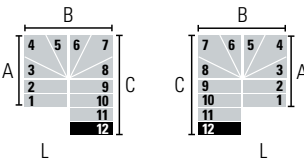

L (cm)	A (cm)		B (cm)		C (cm)	
	Min	Max	Min	Max	Min	Max
74	101	105	196	206	122	128
84	111	115	216	226	132	138
94	121	125	236	246	142	148

L (cm)	A (cm)		B (cm)		C (cm)	
	Min	Max	Min	Max	Min	Max
74	101	105	219	231	99	103
84	111	115	239	251	109	113
94	121	125	259	271	119	123

12 GRADINI (13 ALZATE) • Altezza tra i piani: Min. 228 cm - Max. 286 cm (Max. 318 cm con l'accessorio "Distanziatori extra")

L (cm)	A (cm)		B (cm)		C (cm)	
	Min	Max	Min	Max	Min	Max
74	193	205	150	156	99	103
84	203	215	170	176	109	113
94	213	225	190	196	119	123

L (cm)	A (cm)		B (cm)		C (cm)	
	Min	Max	Min	Max	Min	Max
74	170	180	150	156	122	128
84	180	190	170	176	132	138
94	190	200	190	196	142	148

L (cm)	A (cm)		B (cm)		C (cm)	
	Min	Max	Min	Max	Min	Max
74	147	155	150	156	145	153
84	157	165	170	176	155	163
94	167	175	190	196	165	173

L (cm)	A (cm)		B (cm)		C (cm)	
	Min	Max	Min	Max	Min	Max
74	124	130	150	156	168	178
84	134	140	170	176	178	188
94	144	150	190	196	188	198

L (cm)	A (cm)		B (cm)		C (cm)	
	Min	Max	Min	Max	Min	Max
74	101	105	150	156	191	203
84	111	115	170	176	201	213
94	121	125	190	196	211	223