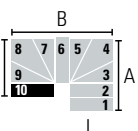

Senso di salita orario

Senso di salita anti-orario

10 GRADINI (11 ALZATE) • Altezza tra i piani: Min. 193 cm - Max. 242 cm (Max. 269 cm con l'accessorio "Distanziatori extra")

L (cm)	A (cm)		B (cm)		C (cm)	
	Min	Max	Min	Max	Min	Max
74	147	155	150	156	99	103
84	157	165	170	176	109	113
94	167	175	190	196	119	123

L (cm)	A (cm)		B (cm)		C (cm)	
	Min	Max	Min	Max	Min	Max
74	124	130	150	156	122	128
84	134	140	170	176	132	138
94	144	150	190	196	142	148

L (cm)	A (cm)		B (cm)		C (cm)	
	Min	Max	Min	Max	Min	Max
74	101	105	150	156	145	153
84	111	115	170	176	155	163
94	121	125	190	196	165	173

L (cm)	A (cm)		B (cm)		C (cm)	
	Min	Max	Min	Max	Min	Max
74	124	130	173	181	99	103
84	134	140	193	201	109	113
94	144	150	213	221	119	123

L (cm)	A (cm)		B (cm)		C (cm)	
	Min	Max	Min	Max	Min	Max
74	101	105	173	181	122	128
84	111	115	193	201	132	138
94	121	125	213	221	142	148

L (cm)	A (cm)		B (cm)		C (cm)	
	Min	Max	Min	Max	Min	Max
74	170	180	150	156	99	103
84	180	190	170	176	109	113
94	190	200	190	196	119	123

L (cm)	A (cm)		B (cm)		C (cm)	
	Min	Max	Min	Max	Min	Max
74	147	155	150	156	122	128
84	157	165	170	176	132	138
94	167	175	190	196	142	148