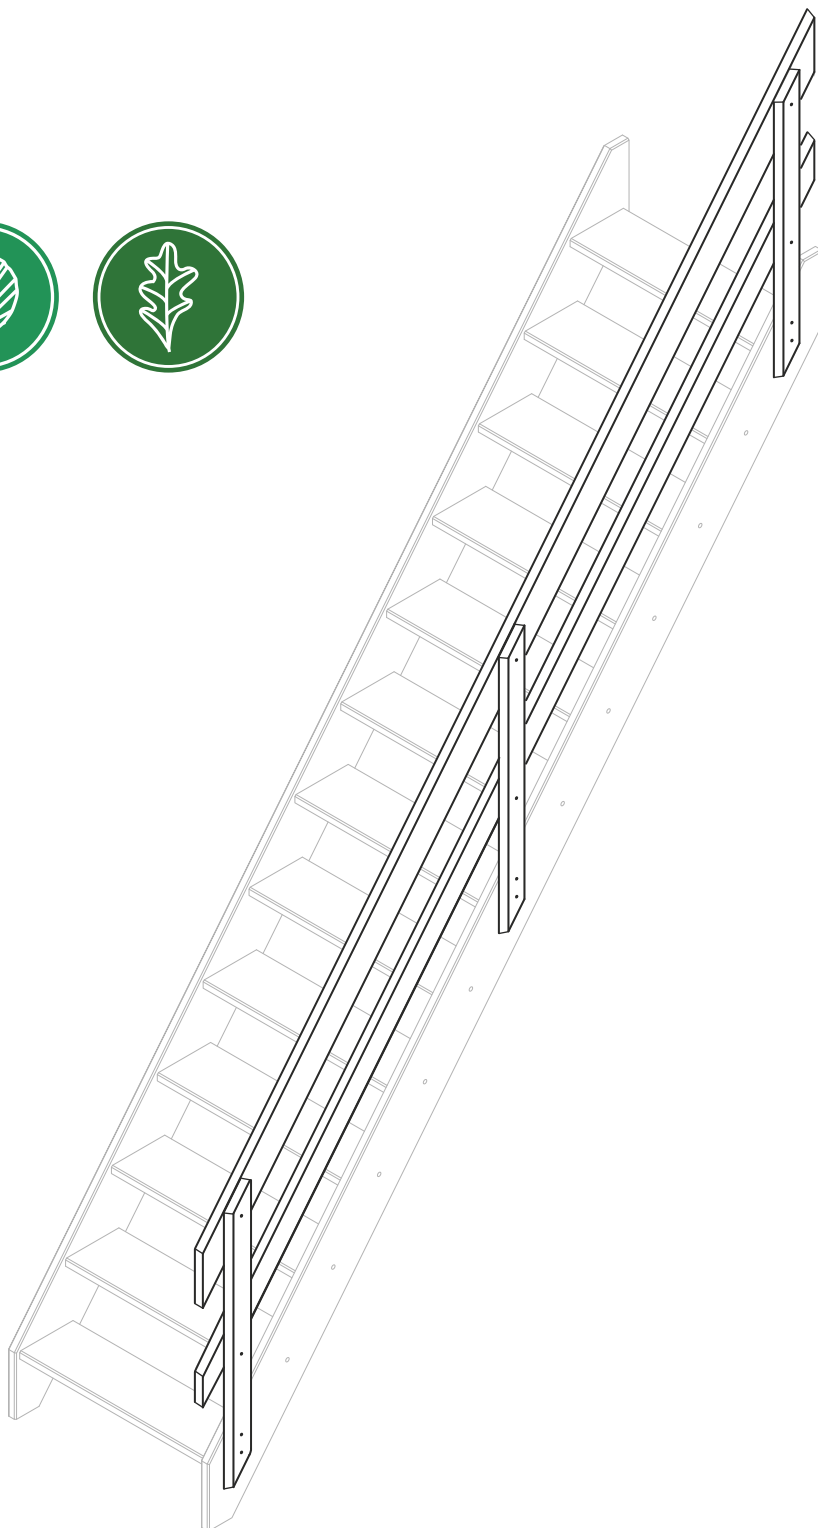

**SCALE-ARREDO**

Altezza - Sicurezza - Sollevamento - Manutenzione

# ALSACE • ARDENNES

BANISTER | RAMPE | LEUNINGEN | GELÄNDER  
BARANDILLA | CORRIMÃO | RINGHIERA | RAMPĂ

01	27x140x3525	02	27x90x3470	03	27x90x1005	04	Ø4x40	05	Ø12x5
x1		x1		x3		x12+1		x12+1	
									

1

2