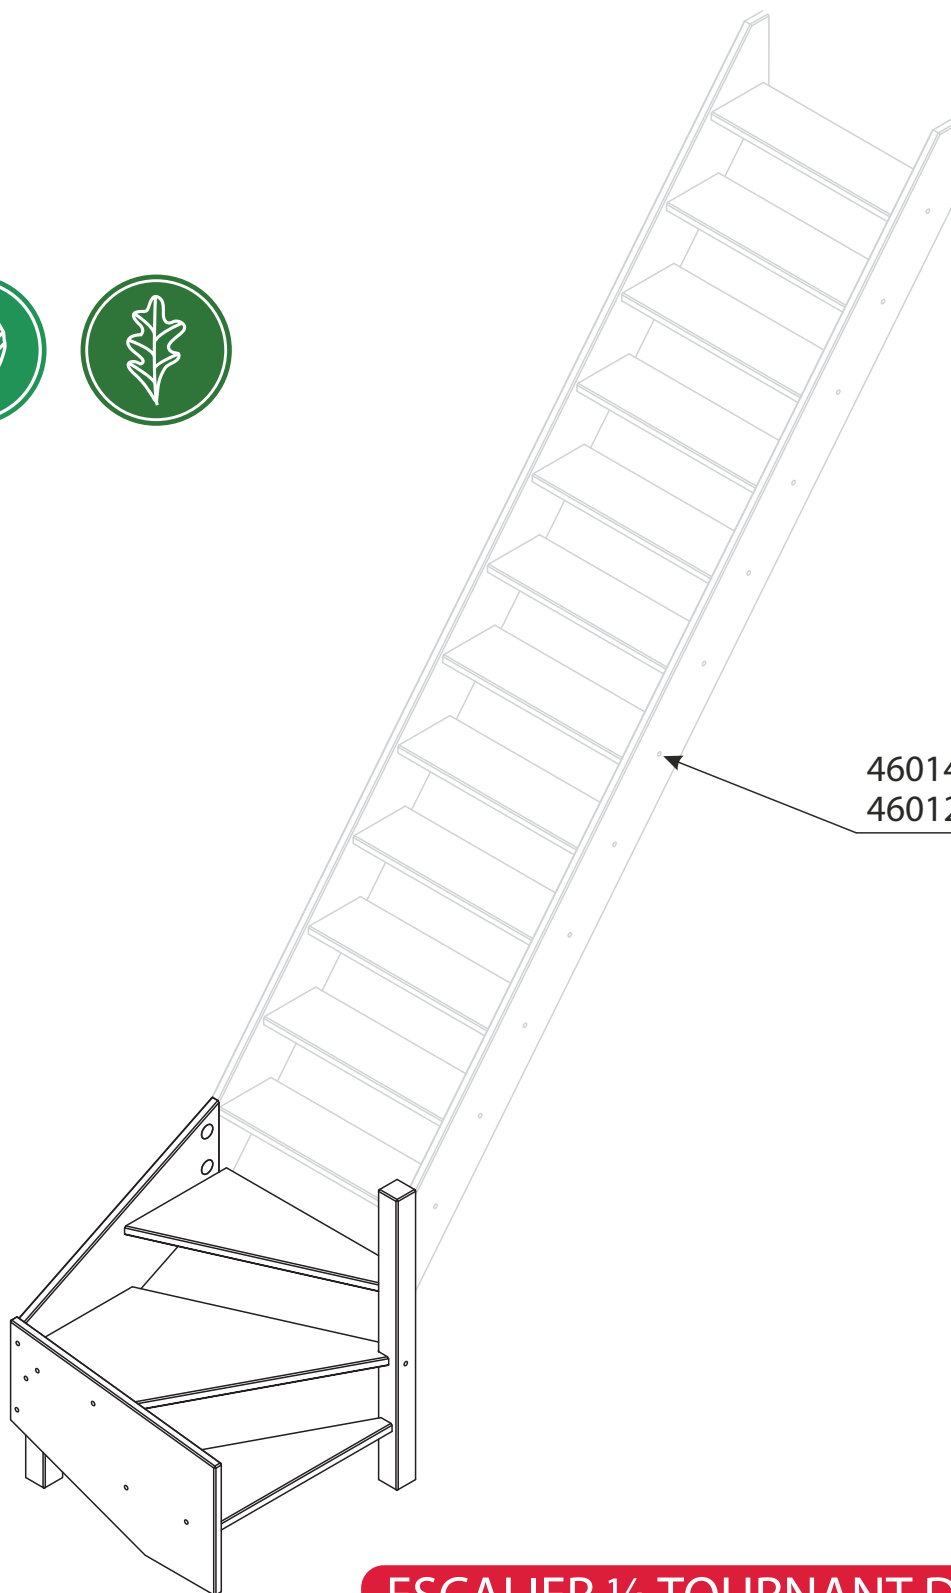

SCALE-ARREDO

Altezza - Sicurezza - Sollevamento - Manutenzione

Scala quarto di giro ALSACE

📞 07 12 41 13 82

✉️ contatto@matisere.com

4601440-1000/
4601210-1000

ESCALIER ¼ TOURNANT DROIT

ALSACE • ARDENNES

¼ TOURNANT DROIT | ¼-SLAG RECHTSE | ¼TURN RIGHT | ¼-WENDELUNG RECHTS
¼ DE GIRO DERECHA | ¼ VOLTA PARA A DIREITO | ¼ GIRATA A DESTRA | ¼ TURNANTĂ DREAPTA

01 X1 27X520X920 	02 X1 27X375X625 	03 X1 27X305X660 	04 X1 27X420X733 	05 X1 27X305X770 
06 X1 70X70X900 	07 X1 70X70X373 	08 X4 5XØ40 	09 X15+1 Ø12X5 	10 X4 M8X68 
11 X4 11X18X35 	12 X4 M8X8 	13 X15+1 5X60 	14 X8+1 3X25 	15 X4 3X15X46 

Tx 2

5X90

1

2

4601440-1000/
4601210-1000

x2

A* = 320CM

I

A* = 300CM

II

A* = 280CM

III

4

4601440-1000/
4601210-1000

3

5