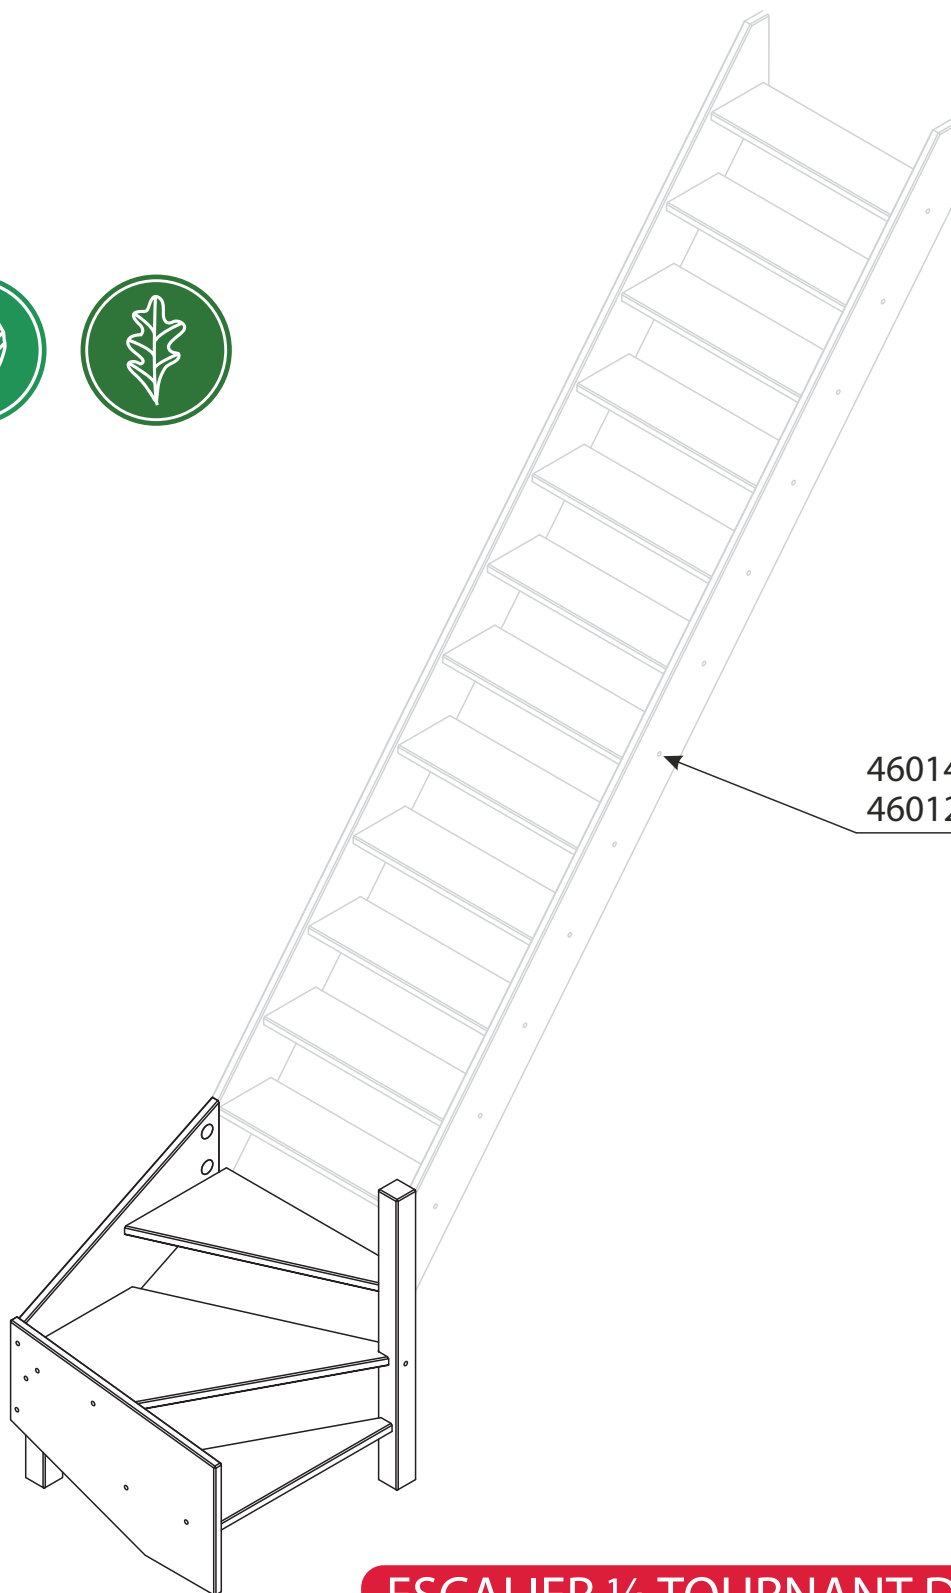

SCALE-ARREDO

Altezza - Sicurezza - Sollevamento - Manutenzione

Scala quarto di giro ALSACE

📞 07 12 41 13 82

✉️ contatto@matisere.com

4601440-1000/
4601210-1000

ESCALIER ¼ TOURNANT DROIT

ALSACE • ARDENNES

¼ TOURNANT DROIT | ¼-SLAG RECHTSE | ¼TURN RIGHT | ¼-WENDELUNG RECHTS
¼ DE GIRO DERECHA | ¼ VOLTA PARA A DIREITO | ¼ GIRATA A DESTRA | ¼ TURNANTĂ DREAPTA

01 X1 27X520X920 	02 X1 27X375X625 	03 X1 27X305X660 	04 X1 27X420X733 	05 X1 27X305X770 
06 X1 70X70X900 	07 X1 70X70X373 	08 X4 5XØ40 	09 X15+1 Ø12X5 	10 X4 M8X68 
11 X4 11X18X35 	12 X4 M8X8 	13 X15+1 5X60 	14 X8+1 3X25 	15 X4 3X15X46 

Tx 2

5X90

1

2

4601440-1000/
4601210-1000

x2

A* = 320CM

I

A* = 300CM

II

III
A* = 280CM

4

4601440-1000/
4601210-1000

3

5

4601440-1000/
4601210-1000