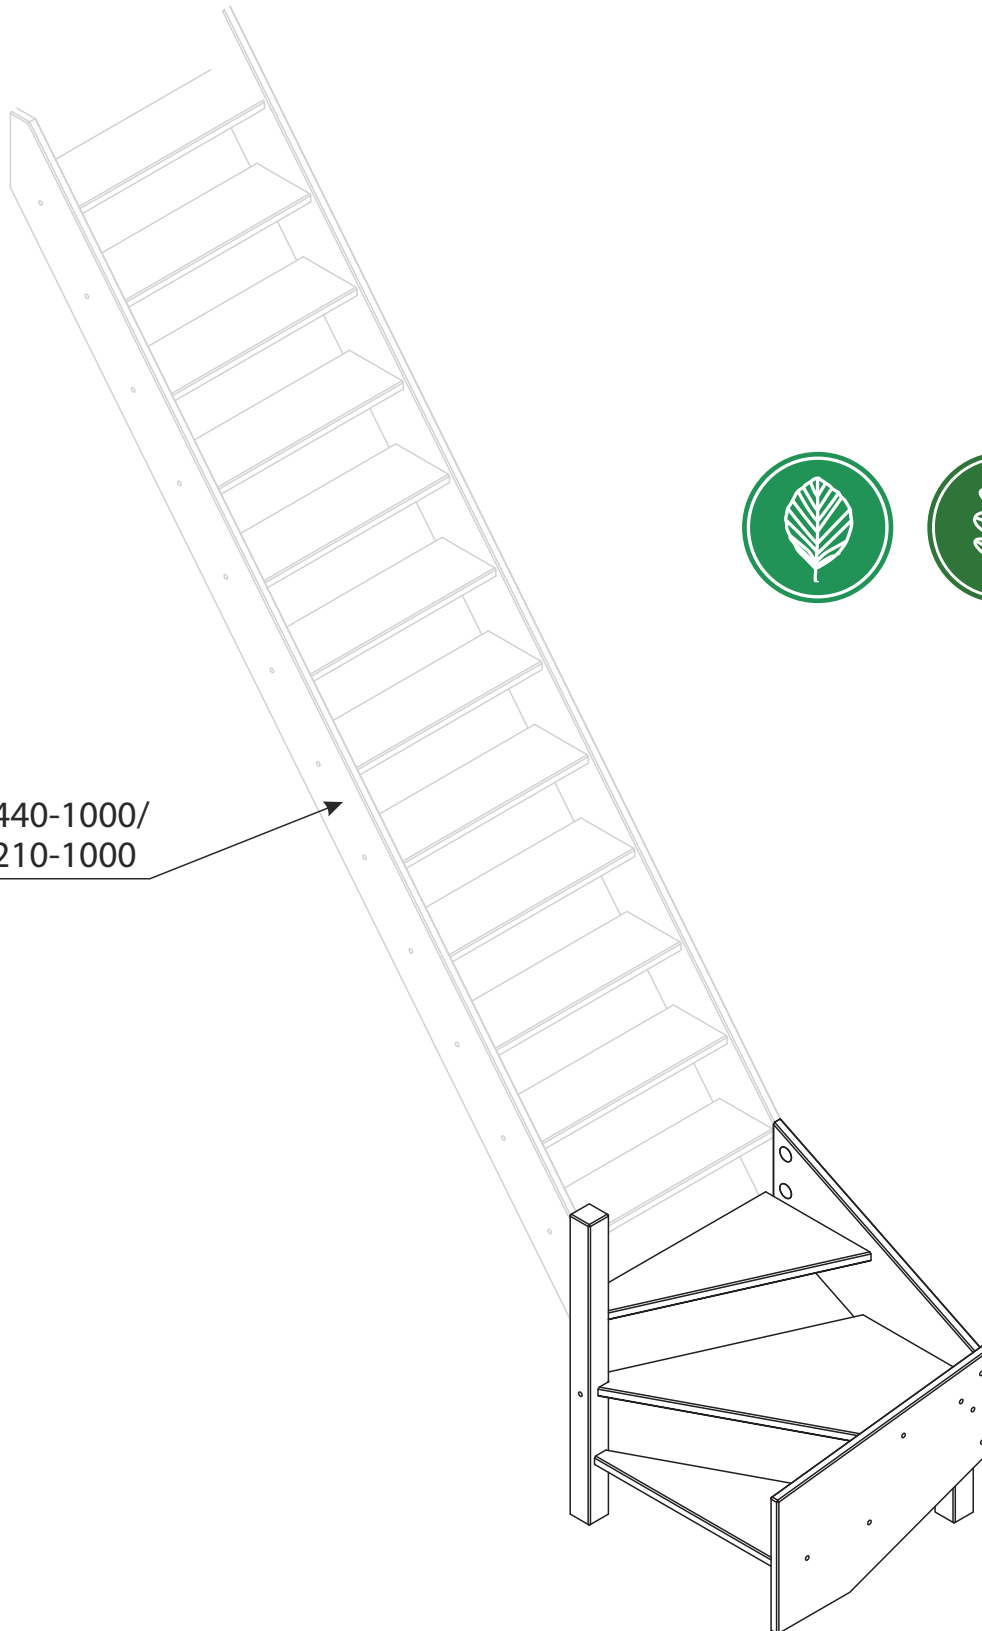

SCALE-ARREDO

Altezza - Sicurezza - Sollevamento - Manutenzione

Scala quarto di giro ALSACE

📞 07 12 41 13 82

✉️ contatto@matisere.com

4601440-1000/
4601210-1000

ESCALIER ¼ TOURNANT GAUCHE

ALSACE • ARDENNES

¼ TOURNANT GAUCHE | ¼-SLAG LINKS | ¼ TURN LEFT | ¼-WENDELUNG LINKS
¼ DE GIRO IZQUIERDA | ¼ VOLTA PARA A ESQUERDA | ¼ GIRATA A SINISTRA | ¼ TURNANTĂ STÂNGA

01 X1 27X520X920 	02 X1 27X375X625 	03 X1 27X305X660 	04 X1 27X420X733 	05 X1 27X305X770 
06 X1 70X70X900 	07 X1 70X70X373 	08 X4 5XØ40 	09 X15+1 Ø12X5 	10 X4 M8X68 
11 X4 11X18X35 	12 X4 M8X8 	13 X15+1 5X60 	14 X8+1 3X25 	15 X4 3X15X46 

Tx 2

5X90

1

2

4601440-1000/
4601210-1000

x2

A* = 320CM

I

13mm

22mm

A* = 300CM

II

13mm

22mm

III

A* = 280CM