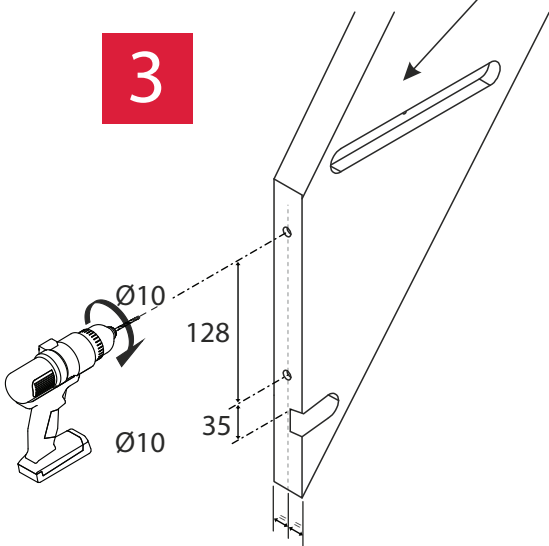

4601440-1000/
4601210-1000

3