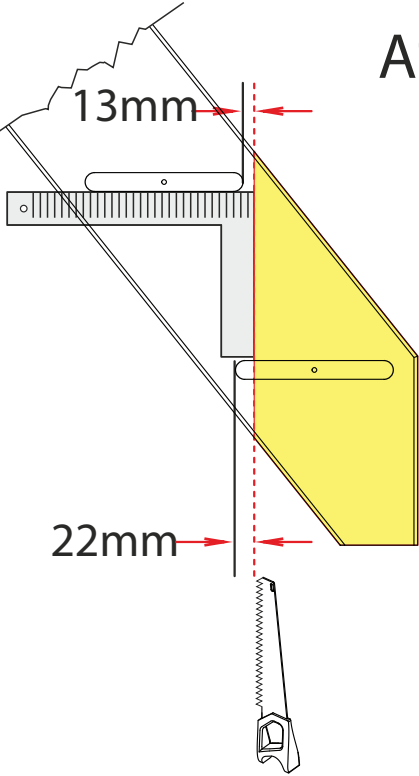

¼ TOURNANT GAUCHE | ¼-SLAG LINKS | ¼ TURN LEFT | ¼-WENDELUNG LINKS
¼ DE GIRO IZQUIERDA | ¼ VOLTA PARA A ESQUERDA | ¼ GIRATA A SINISTRA | ¼ TURNANTĂ STÂNGA

01 X1 27X520X920 	02 X1 27X375X625 	03 X1 27X305X660 	04 X1 27X420X733 	05 X1 27X305X770 
06 X1 70X70X900 	07 X1 70X70X373 	08 X4 5XØ40 	09 X15+1 Ø12X5 	10 X4 M8X68 
11 X4 11X18X35 	12 X4 M8X8 	13 X15+1 5X60 	14 X8+1 3X25 	15 X4 3X15X46 

Tx 2

5X90

1

2

4601440-1000/
4601210-1000

x2

A* = 320CM

I

13mm

22mm

A* = 300CM

II

13mm

22mm

III

A* = 280CM