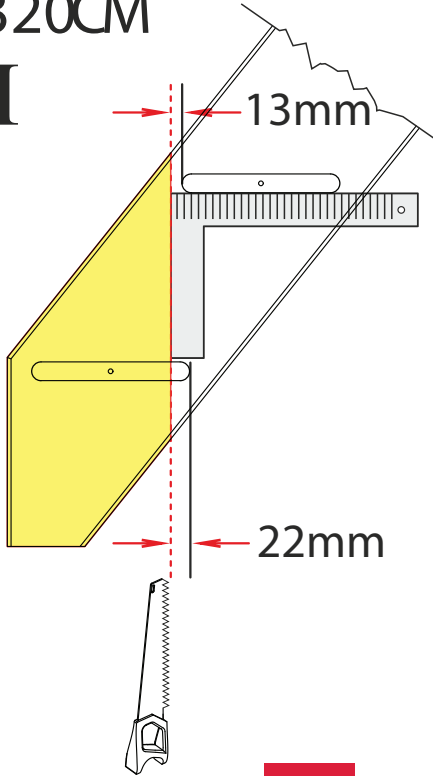

¼ TOURNANT GAUCHE | ¼-SLAG LINKS | ¼ TURN LEFT | ¼-WENDELUNG LINKS
¼ DE GIRO IZQUIERDA | ¼ VOLTA PARA A ESQUERDA | ¼ GIRATA A SINISTRA | ¼ TURNANTĂ STÂNGA

01 X1 27X520X920 	02 X1 27X375X625 	03 X1 27X305X660 	04 X1 27X420X733 	05 X1 27X305X770 
06 X1 70X70X900 	07 X1 70X70X373 	08 X4 5XØ40 	09 X15+1 Ø12X5 	10 X4 M8X68 
11 X4 11X18X35 	12 X4 M8X8 	13 X15+1 5X60 	14 X8+1 3X25 	15 X4 3X15X46 

Tx 2

5X90

1

2

4601440-1000/
4601210-1000

x2

A* = 320CM

I

13mm

22mm

A* = 300CM

II

13mm

22mm

III

A* = 280CM