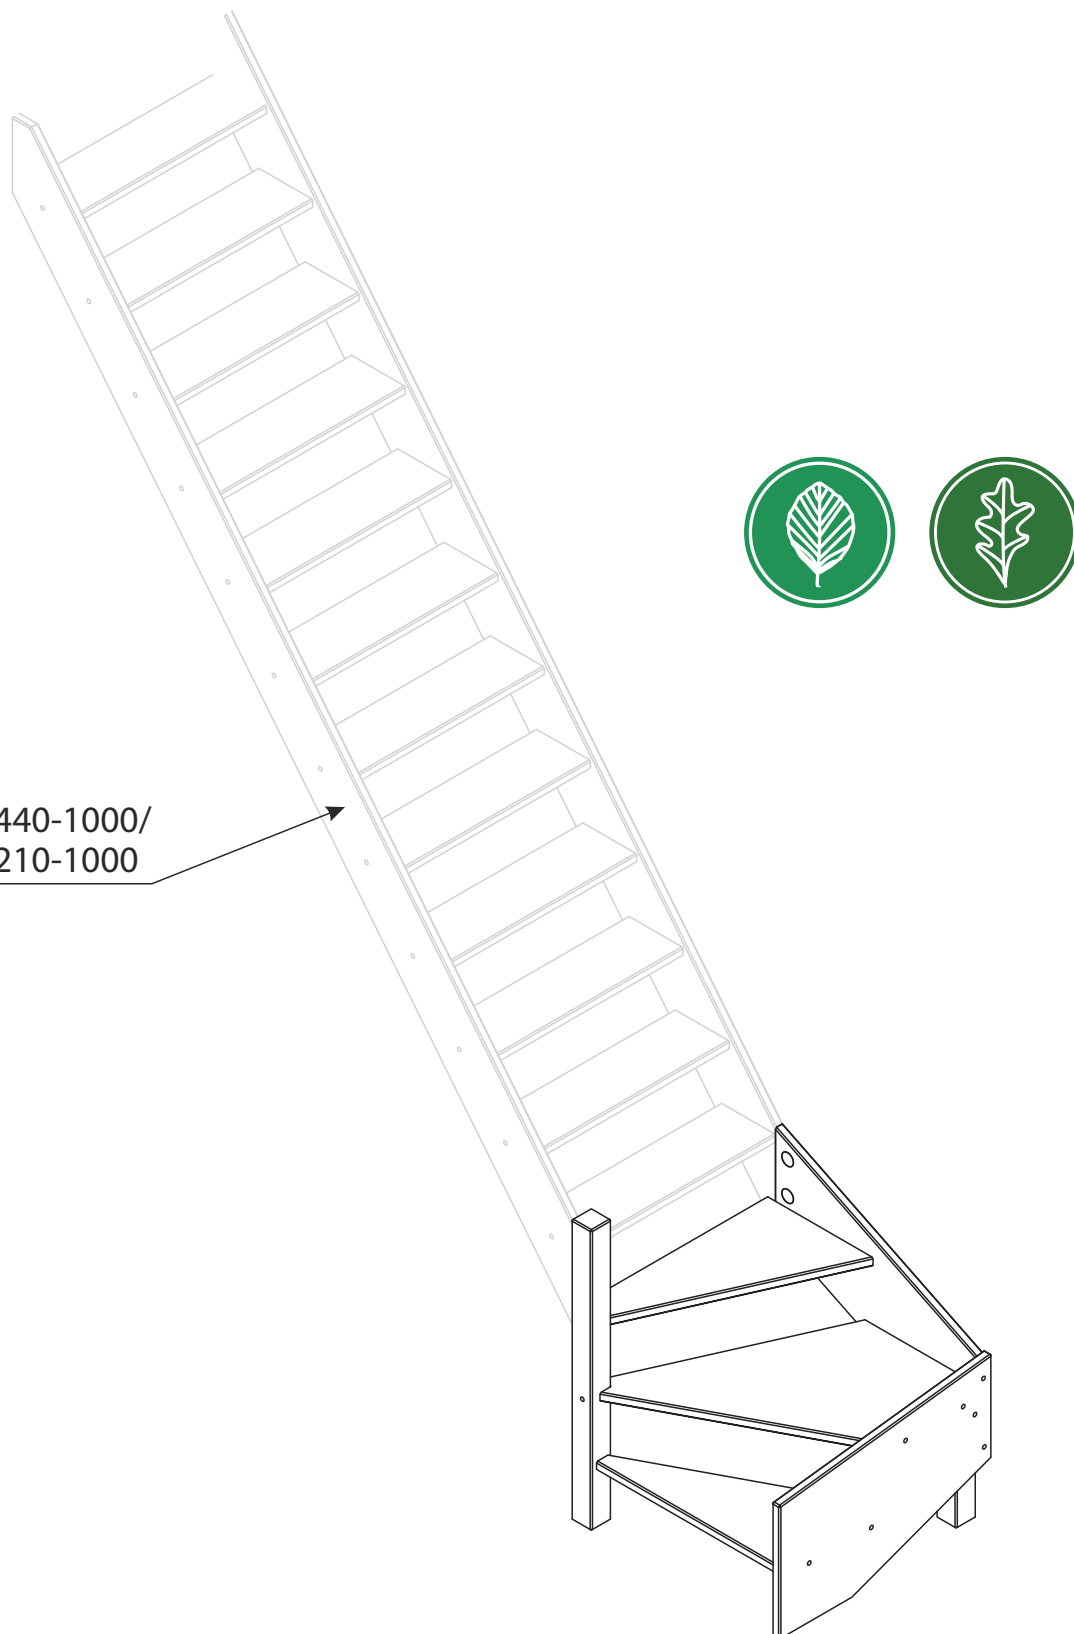

SCALE-ARREDO

Altezza - Sicurezza - Sollevamento - Manutenzione

Scala quarto di giro ALSACE

📞 07 12 41 13 82

✉️ contatto@matisere.com

4601440-1000/
4601210-1000

ESCALIER ¼ TOURNANT GAUCHE

ALSACE • ARDENNES

¼ TOURNANT GAUCHE | ¼-SLAG LINKS | ¼ TURN LEFT | ¼-WENDELUNG LINKS
¼ DE GIRO IZQUIERDA | ¼ VOLTA PARA A ESQUERDA | ¼ GIRATA A SINISTRA | ¼ TURNANTĂ STÂNGA

01 X1 27X520X920 	02 X1 27X375X625 	03 X1 27X305X660 	04 X1 27X420X733 	05 X1 27X305X770 
06 X1 70X70X900 	07 X1 70X70X373 	08 X4 5XØ40 	09 X15+1 Ø12X5 	10 X4 M8X68 
11 X4 11X18X35 	12 X4 M8X8 	13 X15+1 5X60 	14 X8+1 3X25 	15 X4 3X15X46 

Tx 2

5X90

1

2

4601440-1000/
4601210-1000

x2

A* = 320CM

I

13mm

22mm

A* = 300CM

II

13mm

22mm

III

A* = 280CM