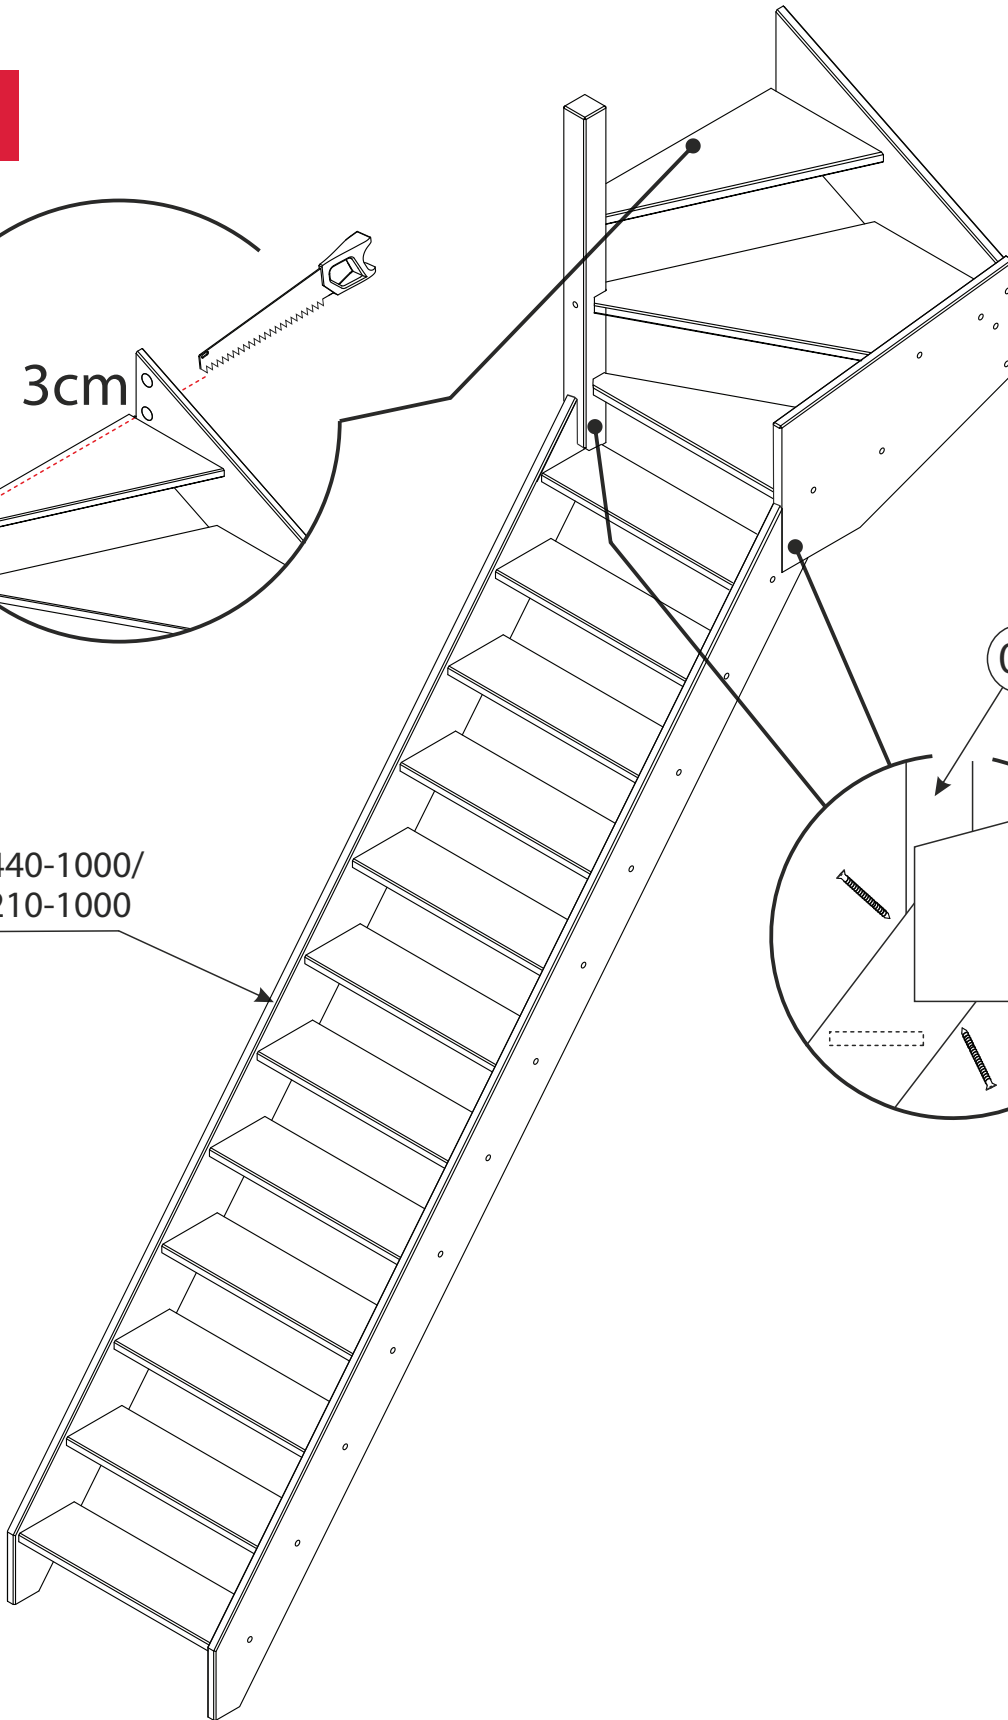

4601440-1000/
4601210-1000