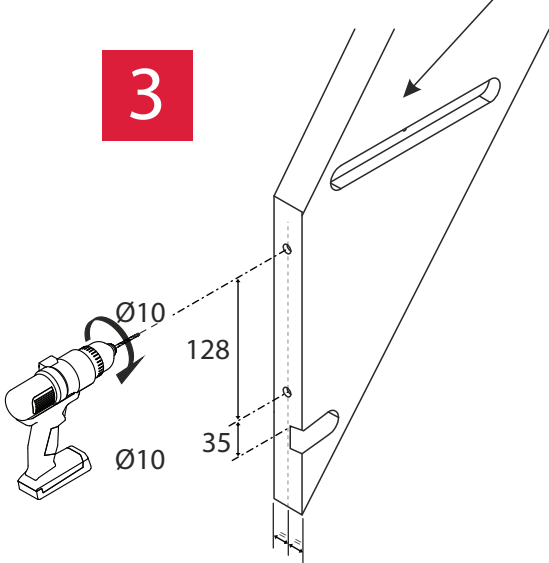

3

4601440-1000/
4601210-1000