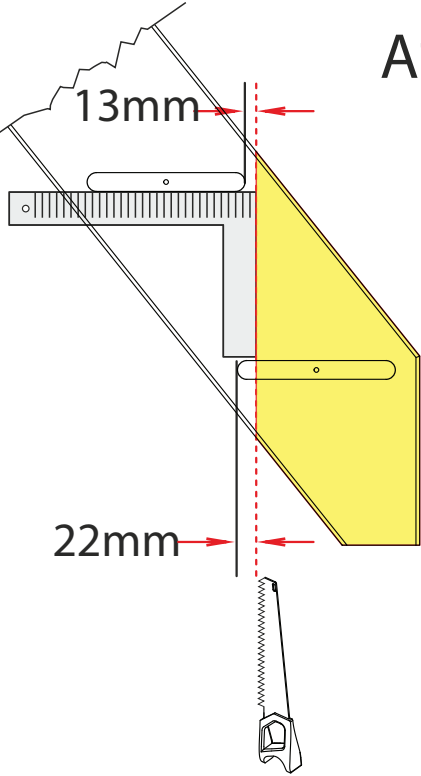

¼ TOURNANT GAUCHE | ¼-SLAG LINKS | ¼ TURN LEFT | ¼-WENDELUNG LINKS
¼ DE GIRO IZQUIERDA | ¼ VOLTA PARA A ESQUERDA | ¼ GIRATA A SINISTRA | ¼ TURNANTĂ STÂNGA

01 X1 27X520X920 	02 X1 27X375X625 	03 X1 27X305X660 	04 X1 27X420X733 	05 X1 27X305X770 
06 X1 70X70X900 	07 X1 70X70X373 	08 X4 5XØ40 	09 X15+1 Ø12X5 	10 X4 M8X68 
11 X4 11X18X35 	12 X4 M8X8 	13 X15+1 5X60 	14 X8+1 3X25 	15 X4 3X15X46 

Tx 2

5X90

1

2

4601440-1000/
4601210-1000

x2

A* = 320CM

I

13mm

22mm

A* = 300CM

II

13mm

22mm

III

A* = 280CM