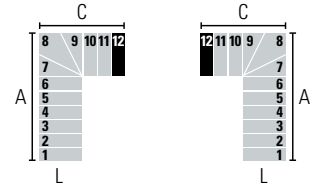

L (cm)	A (cm)		C (cm)	
	Min	Max	Min	Max
74	239	255	99	103
84	249	265	109	113
94	259	275	119	123

L (cm)	A (cm)		C (cm)	
	Min	Max	Min	Max
74	216	230	122	128
84	226	240	132	138
94	236	250	142	148

L (cm)	A (cm)		C (cm)	
	Min	Max	Min	Max
74	193	205	145	153
84	203	215	155	163
94	213	225	165	173

L (cm)	A (cm)		C (cm)	
	Min	Max	Min	Max
74	170	180	168	178
84	180	190	178	188
94	190	200	188	198

L (cm)	A (cm)		C (cm)	
	Min	Max	Min	Max
74	147	155	191	203
84	157	165	201	213
94	167	175	211	223

L (cm)	A (cm)		C (cm)	
	Min	Max	Min	Max
74	124	130	214	228
84	134	140	224	238
94	144	150	234	248

L (cm)	A (cm)		C (cm)	
	Min	Max	Min	Max
74	101	105	237	253
84	111	115	247	263
94	121	125	257	273

12 GRADINI (13 ALZATE) • Altezza tra i piani: Min. 228 cm - Max. 286 cm (Max. 318 cm con l'accessorio "Distanziatori extra")

L (cm)	A (cm)		C (cm)	
	Min	Max	Min	Max
74	262	280	99	103
84	272	290	109	113
94	282	300	119	123

L (cm)	A (cm)		C (cm)	
	Min	Max	Min	Max
74	239	255	122	128
84	249	265	132	138
94	259	275	142	148

L (cm)	A (cm)		C (cm)	
	Min	Max	Min	Max
74	216	230	145	153
84	226	240	155	163
94	236	250	165	173