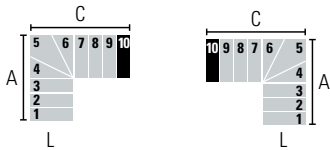

Senso di salita orario

Senso di salita anti-orario

10 GRADINI (11 ALZATE) • Altezza tra i piani: Min. 193 cm - Max. 242 cm (Max. 269 cm con l'accessorio "Distanziatori extra")

L (cm)	A (cm)		C (cm)	
	Min	Max	Min	Max
74	216	230	99	103
84	226	240	109	113
94	236	250	119	123

L (cm)	A (cm)		C (cm)	
	Min	Max	Min	Max
74	193	205	122	128
84	203	215	132	138
94	213	225	142	148

L (cm)	A (cm)		C (cm)	
	Min	Max	Min	Max
74	170	180	145	153
84	180	190	155	163
94	190	200	165	173

L (cm)	A (cm)		C (cm)	
	Min	Max	Min	Max
74	147	155	168	178
84	157	165	178	188
94	167	175	188	198

L (cm)	A (cm)		C (cm)	
	Min	Max	Min	Max
74	124	130	191	203
84	134	140	201	213
94	144	150	211	223

L (cm)	A (cm)		C (cm)	
	Min	Max	Min	Max
74	101	105	214	228
84	111	115	224	238
94	121	125	234	248

11 GRADINI (12 ALZATE) • Altezza tra i piani: Min. 210 cm - Max. 264 cm (Max. 294 cm con l'accessorio "Distanziatori extra")

L (cm)	A (cm)		C (cm)	
	Min	Max	Min	Max
74	239	255	99	103
84	249	265	109	113
94	259	275	119	123

L (cm)	A (cm)		C (cm)	
	Min	Max	Min	Max
74	216	230	122	128
84	226	240	132	138
94	236	250	142	148

L (cm)	A (cm)		C (cm)	
	Min	Max	Min	Max
74	193	205	145	153
84	203	215	155	163
94	213	225	165	173