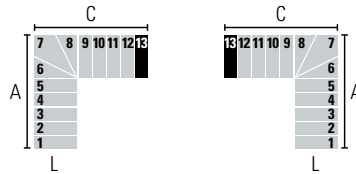

L (cm)	A (cm)		C (cm)	
	Min	Max	Min	Max
74	193	205	168	178
84	203	215	178	188
94	213	225	188	198

L (cm)	A (cm)		C (cm)	
	Min	Max	Min	Max
74	170	180	191	203
84	180	190	201	213
94	190	200	211	223

L (cm)	A (cm)		C (cm)	
	Min	Max	Min	Max
74	147	155	214	228
84	157	165	224	238
94	167	175	234	248

L (cm)	A (cm)		C (cm)	
	Min	Max	Min	Max
74	124	130	237	253
84	134	140	247	263
94	144	150	257	273

L (cm)	A (cm)		C (cm)	
	Min	Max	Min	Max
74	101	105	260	278
84	111	115	270	288
94	121	125	280	298

13 GRADINI (14 ALZATE) • Altezza tra i piani: Min. 245 cm - Max. 308 cm (Max. 343 cm con l'accessorio "Distanziatori extra")

L (cm)	A (cm)		C (cm)	
	Min	Max	Min	Max
74	285	305	99	103
84	295	315	109	113
94	305	325	119	123

L (cm)	A (cm)		C (cm)	
	Min	Max	Min	Max
74	262	280	122	128
84	272	290	132	138
94	282	300	142	148

L (cm)	A (cm)		C (cm)	
	Min	Max	Min	Max
74	239	255	145	153
84	249	265	155	163
94	259	275	165	173

L (cm)	A (cm)		C (cm)	
	Min	Max	Min	Max
74	216	230	168	178
84	226	240	178	188
94	236	250	188	198

L (cm)	A (cm)		C (cm)	
	Min	Max	Min	Max
74	193	205	191	203
84	203	215	201	213
94	213	225	211	223

L (cm)	A (cm)		C (cm)	
	Min	Max	Min	Max
74	170	180	214	228
84	180	190	224	238
94	190	200	234	248