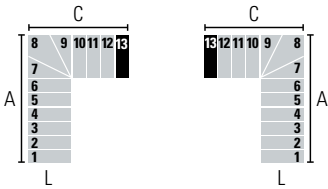

L (cm)	A (cm)		C (cm)	
	Min	Max	Min	Max
74	193	205	168	178
84	203	215	178	188
94	213	225	188	198

L (cm)	A (cm)		C (cm)	
	Min	Max	Min	Max
74	170	180	191	203
84	180	190	201	213
94	190	200	211	223

L (cm)	A (cm)		C (cm)	
	Min	Max	Min	Max
74	147	155	214	228
84	157	165	224	238
94	167	175	234	248

L (cm)	A (cm)		C (cm)	
	Min	Max	Min	Max
74	124	130	237	253
84	134	140	247	263
94	144	150	257	273

L (cm)	A (cm)		C (cm)	
	Min	Max	Min	Max
74	101	105	260	278
84	111	115	270	288
94	121	125	280	298

13 GRADINI (14 ALZATE) • Altezza tra i piani: Min. 245 cm - Max. 308 cm (Max. 343 cm con l'accessorio "Distanziatori extra")

L (cm)	A (cm)		C (cm)	
	Min	Max	Min	Max
74	285	305	99	103
84	295	315	109	113
94	305	325	119	123

L (cm)	A (cm)		C (cm)	
	Min	Max	Min	Max
74	262	280	122	128
84	272	290	132	138
94	282	300	142	148

L (cm)	A (cm)		C (cm)	
	Min	Max	Min	Max
74	239	255	145	153
84	249	265	155	163
94	259	275	165	173

L (cm)	A (cm)		C (cm)	
	Min	Max	Min	Max
74	216	230	168	178
84	226	240	178	188
94	236	250	188	198

L (cm)	A (cm)		C (cm)	
	Min	Max	Min	Max
74	193	205	191	203
84	203	215	201	213
94	213	225	211	223

L (cm)	A (cm)		C (cm)	
	Min	Max	Min	Max
74	170	180	214	228
84	180	190	224	238
94	190	200	234	248