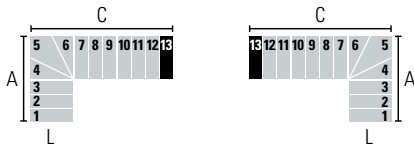

L (cm)	A (cm)		C (cm)	
	Min	Max	Min	Max
74	124	130	237	253
84	134	140	247	263
94	144	150	257	273

L (cm)	A (cm)		C (cm)	
	Min	Max	Min	Max
74	101	105	260	278
84	111	115	270	288
94	121	125	280	298

13 GRADINI (14 ALZATE) • Altezza tra i piani: Min. 245 cm - Max. 308 cm (Max. 343 cm con l'accessorio "Distanziatori extra")

L (cm)	A (cm)		C (cm)	
	Min	Max	Min	Max
74	285	305	99	103
84	295	315	109	113
94	305	325	119	123

L (cm)	A (cm)		C (cm)	
	Min	Max	Min	Max
74	262	280	122	128
84	272	290	132	138
94	282	300	142	148

L (cm)	A (cm)		C (cm)	
	Min	Max	Min	Max
74	239	255	145	153
84	249	265	155	163
94	259	275	165	173

L (cm)	A (cm)		C (cm)	
	Min	Max	Min	Max
74	216	230	168	178
84	226	240	178	188
94	236	250	188	198

L (cm)	A (cm)		C (cm)	
	Min	Max	Min	Max
74	193	205	191	203
84	203	215	201	213
94	213	225	211	223

L (cm)	A (cm)		C (cm)	
	Min	Max	Min	Max
74	170	180	214	228
84	180	190	224	238
94	190	200	234	248

L (cm)	A (cm)		C (cm)	
	Min	Max	Min	Max
74	147	155	237	253
84	157	165	247	263
94	167	175	257	273

L (cm)	A (cm)		C (cm)	
	Min	Max	Min	Max
74	124	130	260	278
84	134	140	270	288
94	144	150	280	298

L (cm)	A (cm)		C (cm)	
	Min	Max	Min	Max
74	101	105	283	303
84	111	115	293	313
94	121	125	303	323