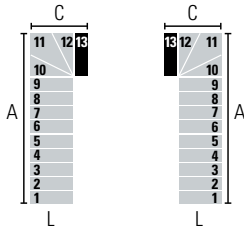

L (cm)	A (cm)		C (cm)	
	Min	Max	Min	Max
74	262	280	99	103
84	272	290	109	113
94	282	300	119	123

L (cm)	A (cm)		C (cm)	
	Min	Max	Min	Max
74	239	255	122	128
84	249	265	132	138
94	259	275	142	148

L (cm)	A (cm)		C (cm)	
	Min	Max	Min	Max
74	216	230	145	153
84	226	240	155	163
94	236	250	165	173

L (cm)	A (cm)		C (cm)	
	Min	Max	Min	Max
74	193	205	168	178
84	203	215	178	188
94	213	225	188	198

L (cm)	A (cm)		C (cm)	
	Min	Max	Min	Max
74	170	180	191	203
84	180	190	201	213
94	190	200	211	223

L (cm)	A (cm)		C (cm)	
	Min	Max	Min	Max
74	147	155	214	228
84	157	165	224	238
94	167	175	234	248

L (cm)	A (cm)		C (cm)	
	Min	Max	Min	Max
74	124	130	237	253
84	134	140	247	263
94	144	150	257	273

L (cm)	A (cm)		C (cm)	
	Min	Max	Min	Max
74	101	105	260	278
84	111	115	270	288
94	121	125	280	298

13 GRADINI (14 ALZATE) • Altezza tra i piani: Min. 245 cm - Max. 308 cm (Max. 343 cm con l'accessorio "Distanziatori extra")

L (cm)	A (cm)		C (cm)	
	Min	Max	Min	Max
74	285	305	99	103
84	295	315	109	113
94	305	325	119	123

L (cm)	A (cm)		C (cm)	
	Min	Max	Min	Max
74	262	280	122	128
84	272	290	132	138
94	282	300	142	148

L (cm)	A (cm)		C (cm)	
	Min	Max	Min	Max
74	239	255	145	153
84	249	265	155	163
94	259	275	165	173