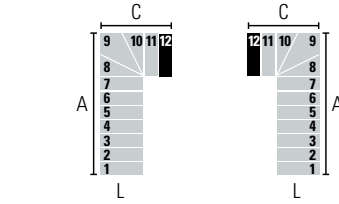

L (cm)	A (cm)		C (cm)	
	Min	Max	Min	Max
74	239	255	99	103
84	249	265	109	113
94	259	275	119	123

L (cm)	A (cm)		C (cm)	
	Min	Max	Min	Max
74	216	230	122	128
84	226	240	132	138
94	236	250	142	148

L (cm)	A (cm)		C (cm)	
	Min	Max	Min	Max
74	193	205	145	153
84	203	215	155	163
94	213	225	165	173

L (cm)	A (cm)		C (cm)	
	Min	Max	Min	Max
74	170	180	168	178
84	180	190	178	188
94	190	200	188	198

L (cm)	A (cm)		C (cm)	
	Min	Max	Min	Max
74	147	155	191	203
84	157	165	201	213
94	167	175	211	223

L (cm)	A (cm)		C (cm)	
	Min	Max	Min	Max
74	124	130	214	228
84	134	140	224	238
94	144	150	234	248

L (cm)	A (cm)		C (cm)	
	Min	Max	Min	Max
74	101	105	237	253
84	111	115	247	263
94	121	125	257	273

12 GRADINI (13 ALZATE) • Altezza tra i piani: Min. 228 cm - Max. 286 cm (Max. 318 cm con l'accessorio "Distanziatori extra")

L (cm)	A (cm)		C (cm)	
	Min	Max	Min	Max
74	262	280	99	103
84	272	290	109	113
94	282	300	119	123

L (cm)	A (cm)		C (cm)	
	Min	Max	Min	Max
74	239	255	122	128
84	249	265	132	138
94	259	275	142	148

L (cm)	A (cm)		C (cm)	
	Min	Max	Min	Max
74	216	230	145	153
84	226	240	155	163
94	236	250	165	173