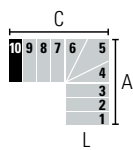

Senso di salita orario

Senso di salita anti-orario

10 GRADINI (11 ALZATE) • Altezza tra i piani: Min. 193 cm - Max. 242 cm (Max. 269 cm con l'accessorio "Distanziatori extra")

L (cm)	A (cm)		C (cm)	
	Min	Max	Min	Max
74	216	230	99	103
84	226	240	109	113
94	236	250	119	123

L (cm)	A (cm)		C (cm)	
	Min	Max	Min	Max
74	193	205	122	128
84	203	215	132	138
94	213	225	142	148

L (cm)	A (cm)		C (cm)	
	Min	Max	Min	Max
74	170	180	145	153
84	180	190	155	163
94	190	200	165	173

L (cm)	A (cm)		C (cm)	
	Min	Max	Min	Max
74	147	155	168	178
84	157	165	178	188
94	167	175	188	198

L (cm)	A (cm)		C (cm)	
	Min	Max	Min	Max
74	239	255	99	103
84	249	265	109	113
94	259	275	119	123

L (cm)	A (cm)		C (cm)	
	Min	Max	Min	Max
74	216	230	122	128
84	226	240	132	138
94	236	250	142	148

L (cm)	A (cm)		C (cm)	
	Min	Max	Min	Max
74	193	205	145	153
84	203	215	155	163
94	213	225	165	173

L (cm)	A (cm)		C (cm)	
	Min	Max	Min	Max
74	170	180	168	178
84	180	190	178	188
94	190	200	188	198

L (cm)	A (cm)		C (cm)	
	Min	Max	Min	Max
74	147	155	191	203
84	157	165	201	213
94	167	175	211	223

L (cm)	A (cm)		C (cm)	
	Min	Max	Min	Max
74	124	130	214	228
84	134	140	224	238
94	144	150	234	248