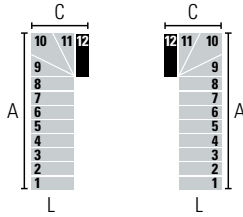

L (cm)	A (cm)		C (cm)	
	Min	Max	Min	Max
74	239	255	99	103
84	249	265	109	113
94	259	275	119	123

L (cm)	A (cm)		C (cm)	
	Min	Max	Min	Max
74	216	230	122	128
84	226	240	132	138
94	236	250	142	148

L (cm)	A (cm)		C (cm)	
	Min	Max	Min	Max
74	193	205	145	153
84	203	215	155	163
94	213	225	165	173

L (cm)	A (cm)		C (cm)	
	Min	Max	Min	Max
74	170	180	168	178
84	180	190	178	188
94	190	200	188	198

L (cm)	A (cm)		C (cm)	
	Min	Max	Min	Max
74	147	155	191	203
84	157	165	201	213
94	167	175	211	223

L (cm)	A (cm)		C (cm)	
	Min	Max	Min	Max
74	124	130	214	228
84	134	140	224	238
94	144	150	234	248

L (cm)	A (cm)		C (cm)	
	Min	Max	Min	Max
74	101	105	237	253
84	111	115	247	263
94	121	125	257	273

12 GRADINI (13 ALZATE) • Altezza tra i piani: Min. 228 cm - Max. 286 cm (Max. 318 cm con l'accessorio "Distanziatori extra")

L (cm)	A (cm)		C (cm)	
	Min	Max	Min	Max
74	262	280	99	103
84	272	290	109	113
94	282	300	119	123

L (cm)	A (cm)		C (cm)	
	Min	Max	Min	Max
74	239	255	122	128
84	249	265	132	138
94	259	275	142	148

L (cm)	A (cm)		C (cm)	
	Min	Max	Min	Max
74	216	230	145	153
84	226	240	155	163
94	236	250	165	173