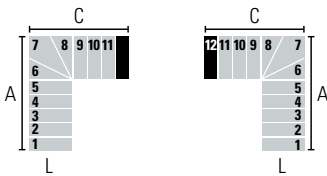

L (cm)	A (cm)		C (cm)	
	Min	Max	Min	Max
74	170	180	168	178
84	180	190	178	188
94	190	200	188	198

L (cm)	A (cm)		C (cm)	
	Min	Max	Min	Max
74	147	155	191	203
84	157	165	201	213
94	167	175	211	223

L (cm)	A (cm)		C (cm)	
	Min	Max	Min	Max
74	124	130	214	228
84	134	140	224	238
94	144	150	234	248

L (cm)	A (cm)		C (cm)	
	Min	Max	Min	Max
74	101	105	237	253
84	111	115	247	263
94	121	125	257	273

12 GRADINI (13 ALZATE) • Altezza tra i piani: Min. 228 cm - Max. 286 cm (Max. 318 cm con l'accessorio "Distanziatori extra")

L (cm)	A (cm)		C (cm)	
	Min	Max	Min	Max
74	262	280	99	103
84	272	290	109	113
94	282	300	119	123

L (cm)	A (cm)		C (cm)	
	Min	Max	Min	Max
74	239	255	122	128
84	249	265	132	138
94	259	275	142	148

L (cm)	A (cm)		C (cm)	
	Min	Max	Min	Max
74	216	230	145	153
84	226	240	155	163
94	236	250	165	173

L (cm)	A (cm)		C (cm)	
	Min	Max	Min	Max
74	193	205	168	178
84	203	215	178	188
94	213	225	188	198

L (cm)	A (cm)		C (cm)	
	Min	Max	Min	Max
74	170	180	191	203
84	180	190	201	213
94	190	200	211	223

L (cm)	A (cm)		C (cm)	
	Min	Max	Min	Max
74	147	155	214	228
84	157	165	224	238
94	167	175	234	248