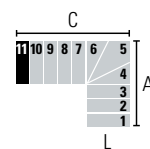

L (cm)	A (cm)		C (cm)	
	Min	Max	Min	Max
74	193	205	122	128
84	203	215	132	138
94	213	225	142	148

L (cm)	A (cm)		C (cm)	
	Min	Max	Min	Max
74	170	180	145	153
84	180	190	155	163
94	190	200	165	173

L (cm)	A (cm)		C (cm)	
	Min	Max	Min	Max
74	147	155	168	178
84	157	165	178	188
94	167	175	188	198

L (cm)	A (cm)		C (cm)	
	Min	Max	Min	Max
74	124	130	191	203
84	134	140	201	213
94	144	150	211	223

L (cm)	A (cm)		C (cm)	
	Min	Max	Min	Max
74	101	105	214	228
84	111	115	224	238
94	121	125	234	248

11 GRADINI (12 ALZATE) • Altezza tra i piani: Min. 210 cm - Max. 264 cm (Max. 294 cm con l'accessorio "Distanziatori extra")

L (cm)	A (cm)		C (cm)	
	Min	Max	Min	Max
74	239	255	99	103
84	249	265	109	113
94	259	275	119	123

L (cm)	A (cm)		C (cm)	
	Min	Max	Min	Max
74	216	230	122	128
84	226	240	132	138
94	236	250	142	148

L (cm)	A (cm)		C (cm)	
	Min	Max	Min	Max
74	193	205	145	153
84	203	215	155	163
94	213	225	165	173

L (cm)	A (cm)		C (cm)	
	Min	Max	Min	Max
74	170	180	168	178
84	180	190	178	188
94	190	200	188	198

L (cm)	A (cm)		C (cm)	
	Min	Max	Min	Max
74	147	155	191	203
84	157	165	201	213
94	167	175	211	223

L (cm)	A (cm)		C (cm)	
	Min	Max	Min	Max
74	124	130	214	228
84	134	140	224	238
94	144	150	234	248