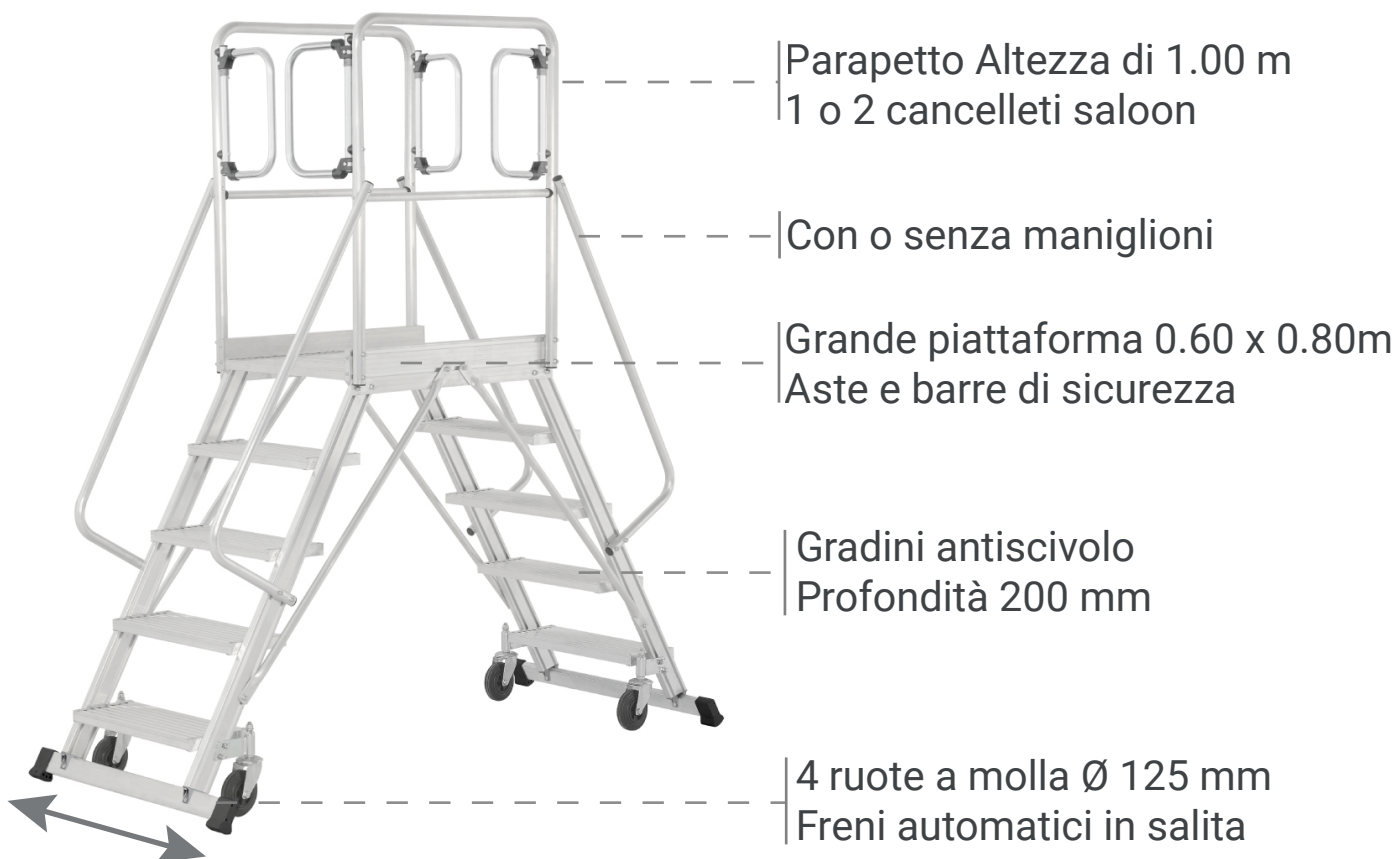

Piattaforma disponibile da 2x3 a 2x8 gradini (piattaforma compresa)

1 cancelletto

2 cancelletti

Con maniglioni

Con maniglioni e 1 cancelletto

Con maniglioni e 2 cancelletti

688904 e 688905 : 0.89 m

688906 : 1.07 m

688907 et 688908 : 1.20 m

Norma
EN 131-7*

Garanzia
10 anni

*Conforme alla norma EN 131-7 a condizione di una scelta oculata dei dispositivi di protezione.

Produzione