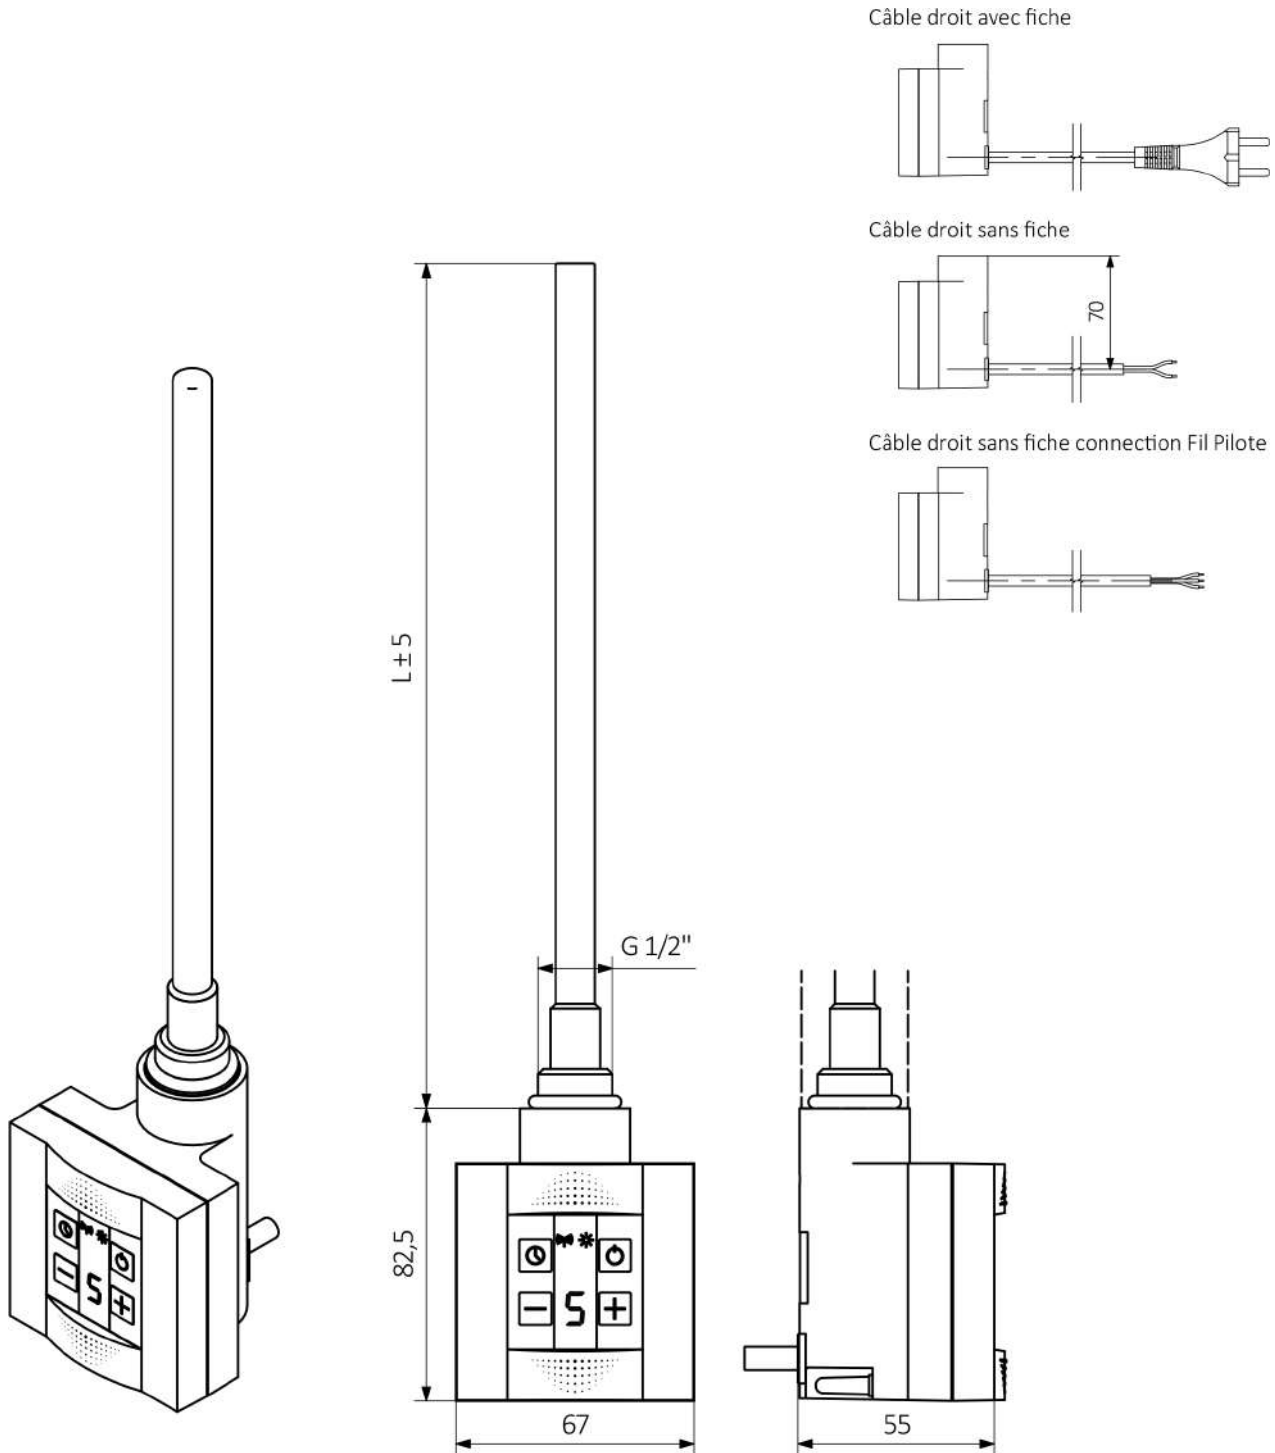

## Données techniques :

Alimentation : 230 V / 50 Hz

Élément chauffant : Terma Split I

Classe de protection : Classe II

Filetage mâle : G 1/2"

Indice de classe de protection [IP] : IPx5

# Dimensions

L [mm]	165	220	260	350	350	465	600	670
Puissance [w]	100	200	300	400	500	600	800	1000