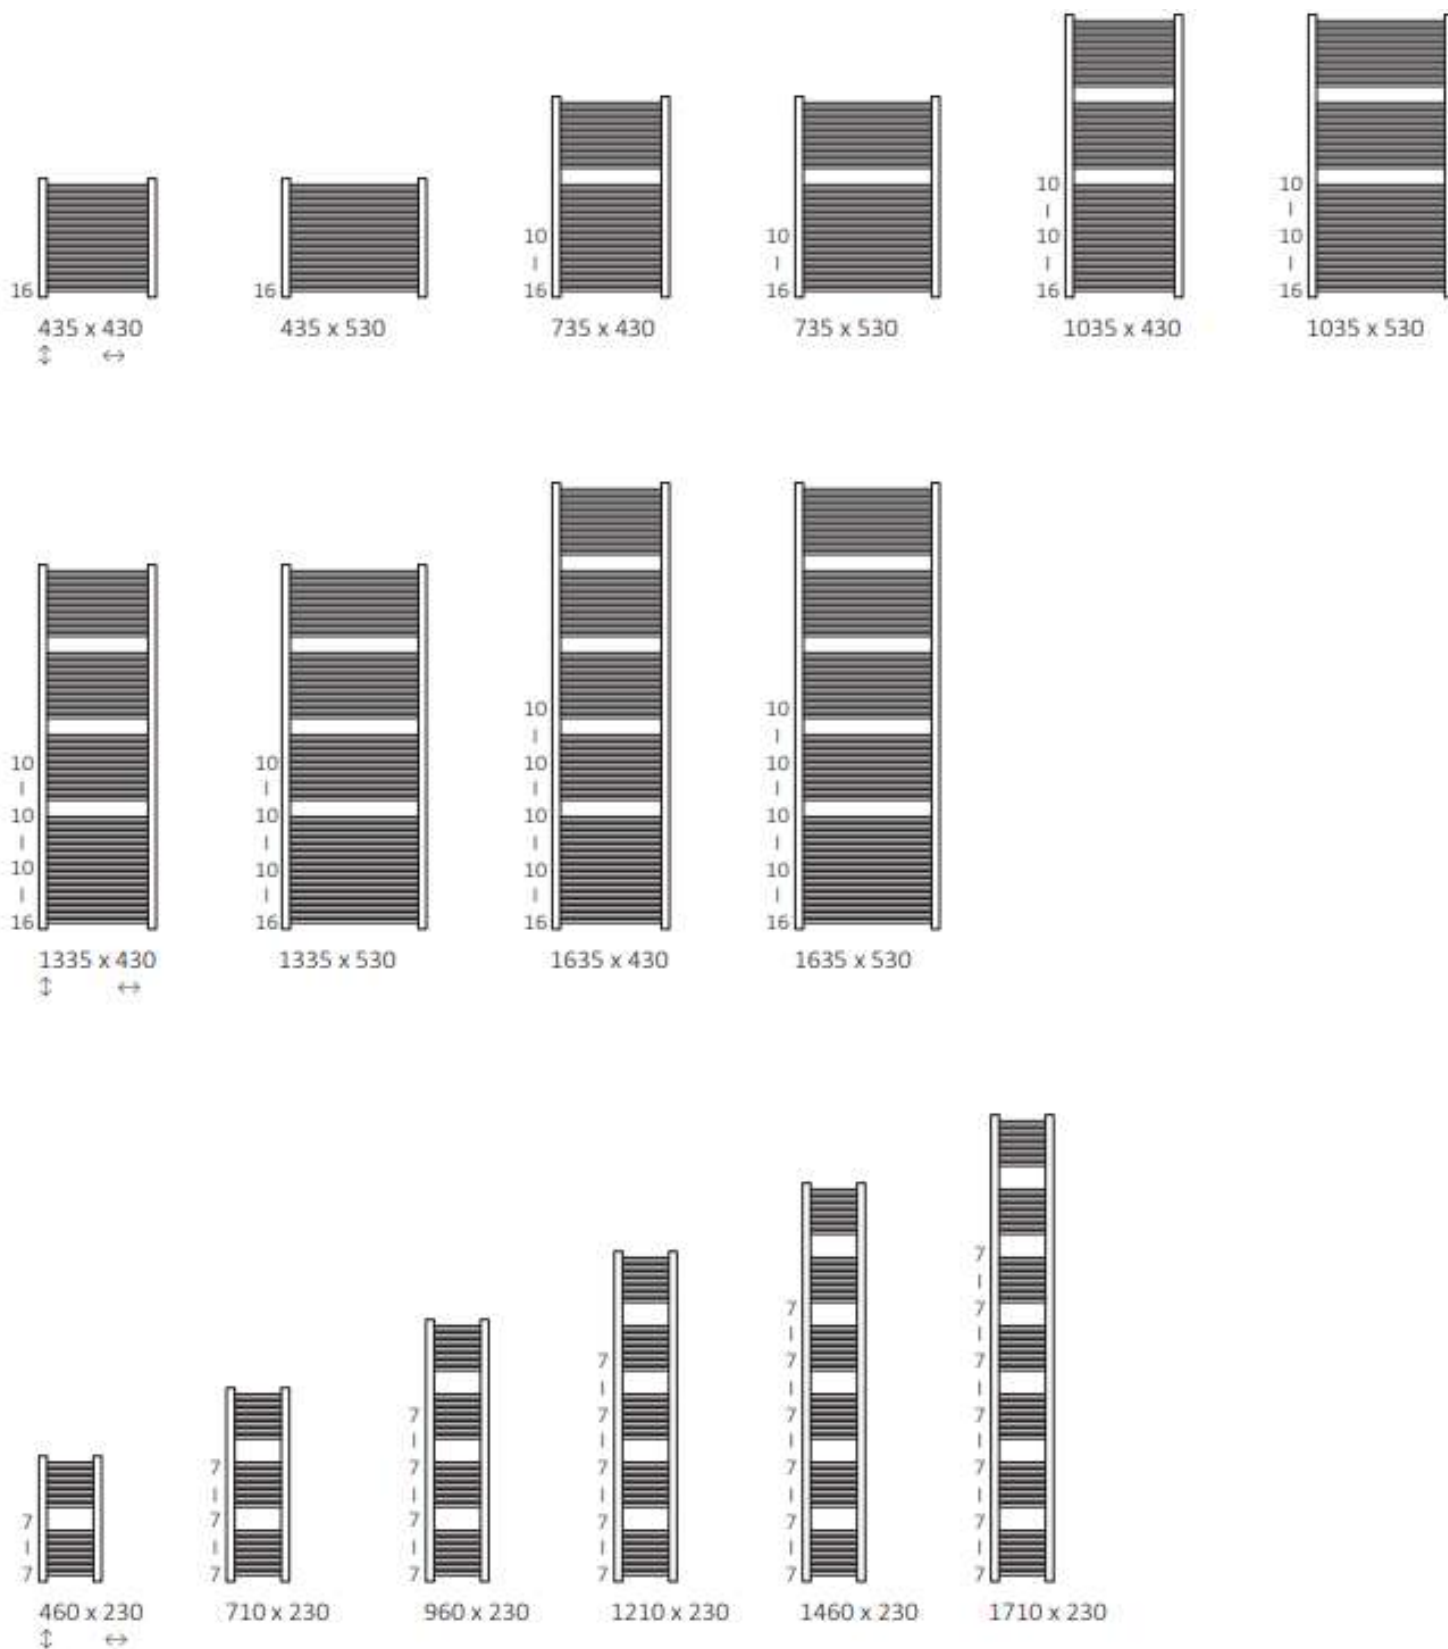

# Dimensions disponibles

# Données techniques

A ↓ [mm]	B ↔ [mm]	C1 [mm]	C2 [mm]	75/65/20°C [W]	55/45/20°C [W]	 [W]	D [mm]	E [mm]	F [mm]	 [dm <sup>3</sup> ]	 [kg]
<b>Peinture epoxy</b>											
435	430	50	400	203	106	200	400	255	90	1,25	3,62
435	530	50	500	245	128	300	500	255	90	1,41	4,28
460	230	50	200	122	64	120	200	280	90	0,92	2,24
710	230	50	200	185	97	200	200	530	90	1,40	3,38
735	430	50	400	337	176	400	400	555	90	2,07	5,92
735	530	50	500	406	213	400	500	555	90	2,34	6,99
960	230	50	200	247	130	300	200	780	90	1,89	4,52
1035	430	50	400	466	245	400	400	855	90	2,89	8,21
1035	530	50	500	563	295	600	500	855	90	3,26	9,69
1210	230	50	200	308	162	300	200	1030	90	2,38	5,66
1335	430	50	400	593	312	600	400	1155	90	3,71	10,51
1335	530	50	500	715	376	800	500	1155	90	4,19	12,40
1460	230	50	200	367	193	400	200	1280	90	2,86	6,80
1635	430	50	400	716	377	800	400	1455	90	4,53	12,81
1635	530	50	500	864	454	800	500	1455	90	5,11	15,11
1710	230	50	200	425	224	400	200	1530	90	3,35	7,94