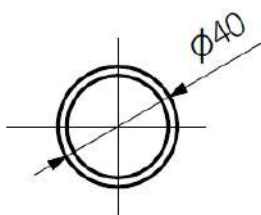

Rolo Towel

E8