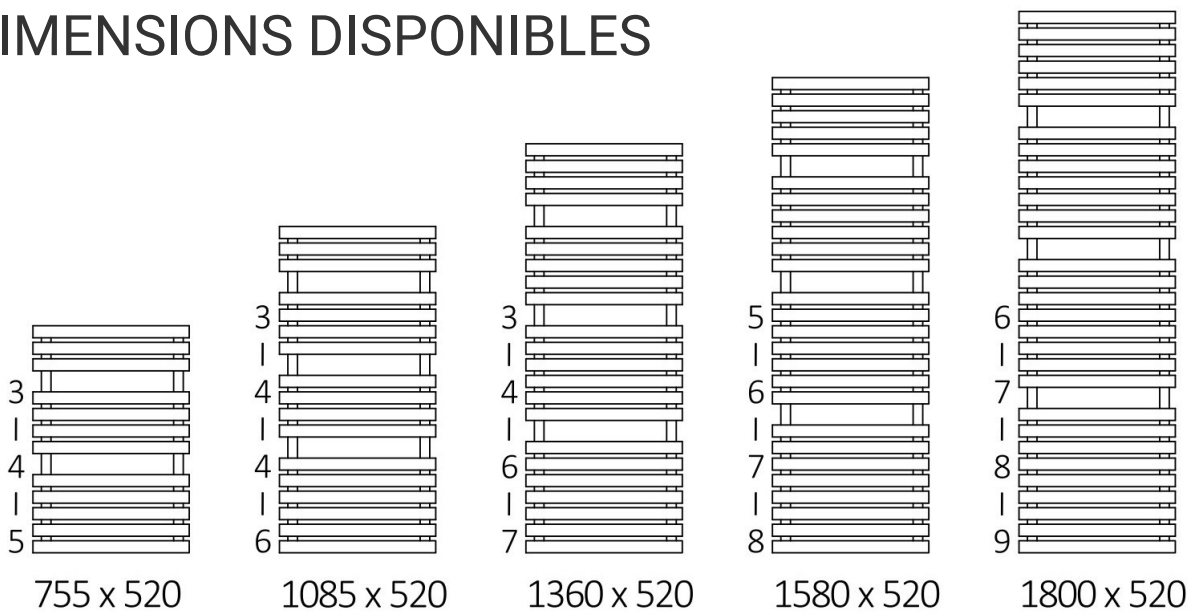

## DIMENSIONS DISPONIBLES

## DONNÉES TECHNIQUES

A ↓ [mm]	B ↔ [mm]	C2 [mm]	 [W]	 [kg]
755	520	440	400	12.34
1085	520	440	600	17.45
1360	520	440	800	22.38
1580	520	440	1000	26.32
1800	520	440	1000	30.27